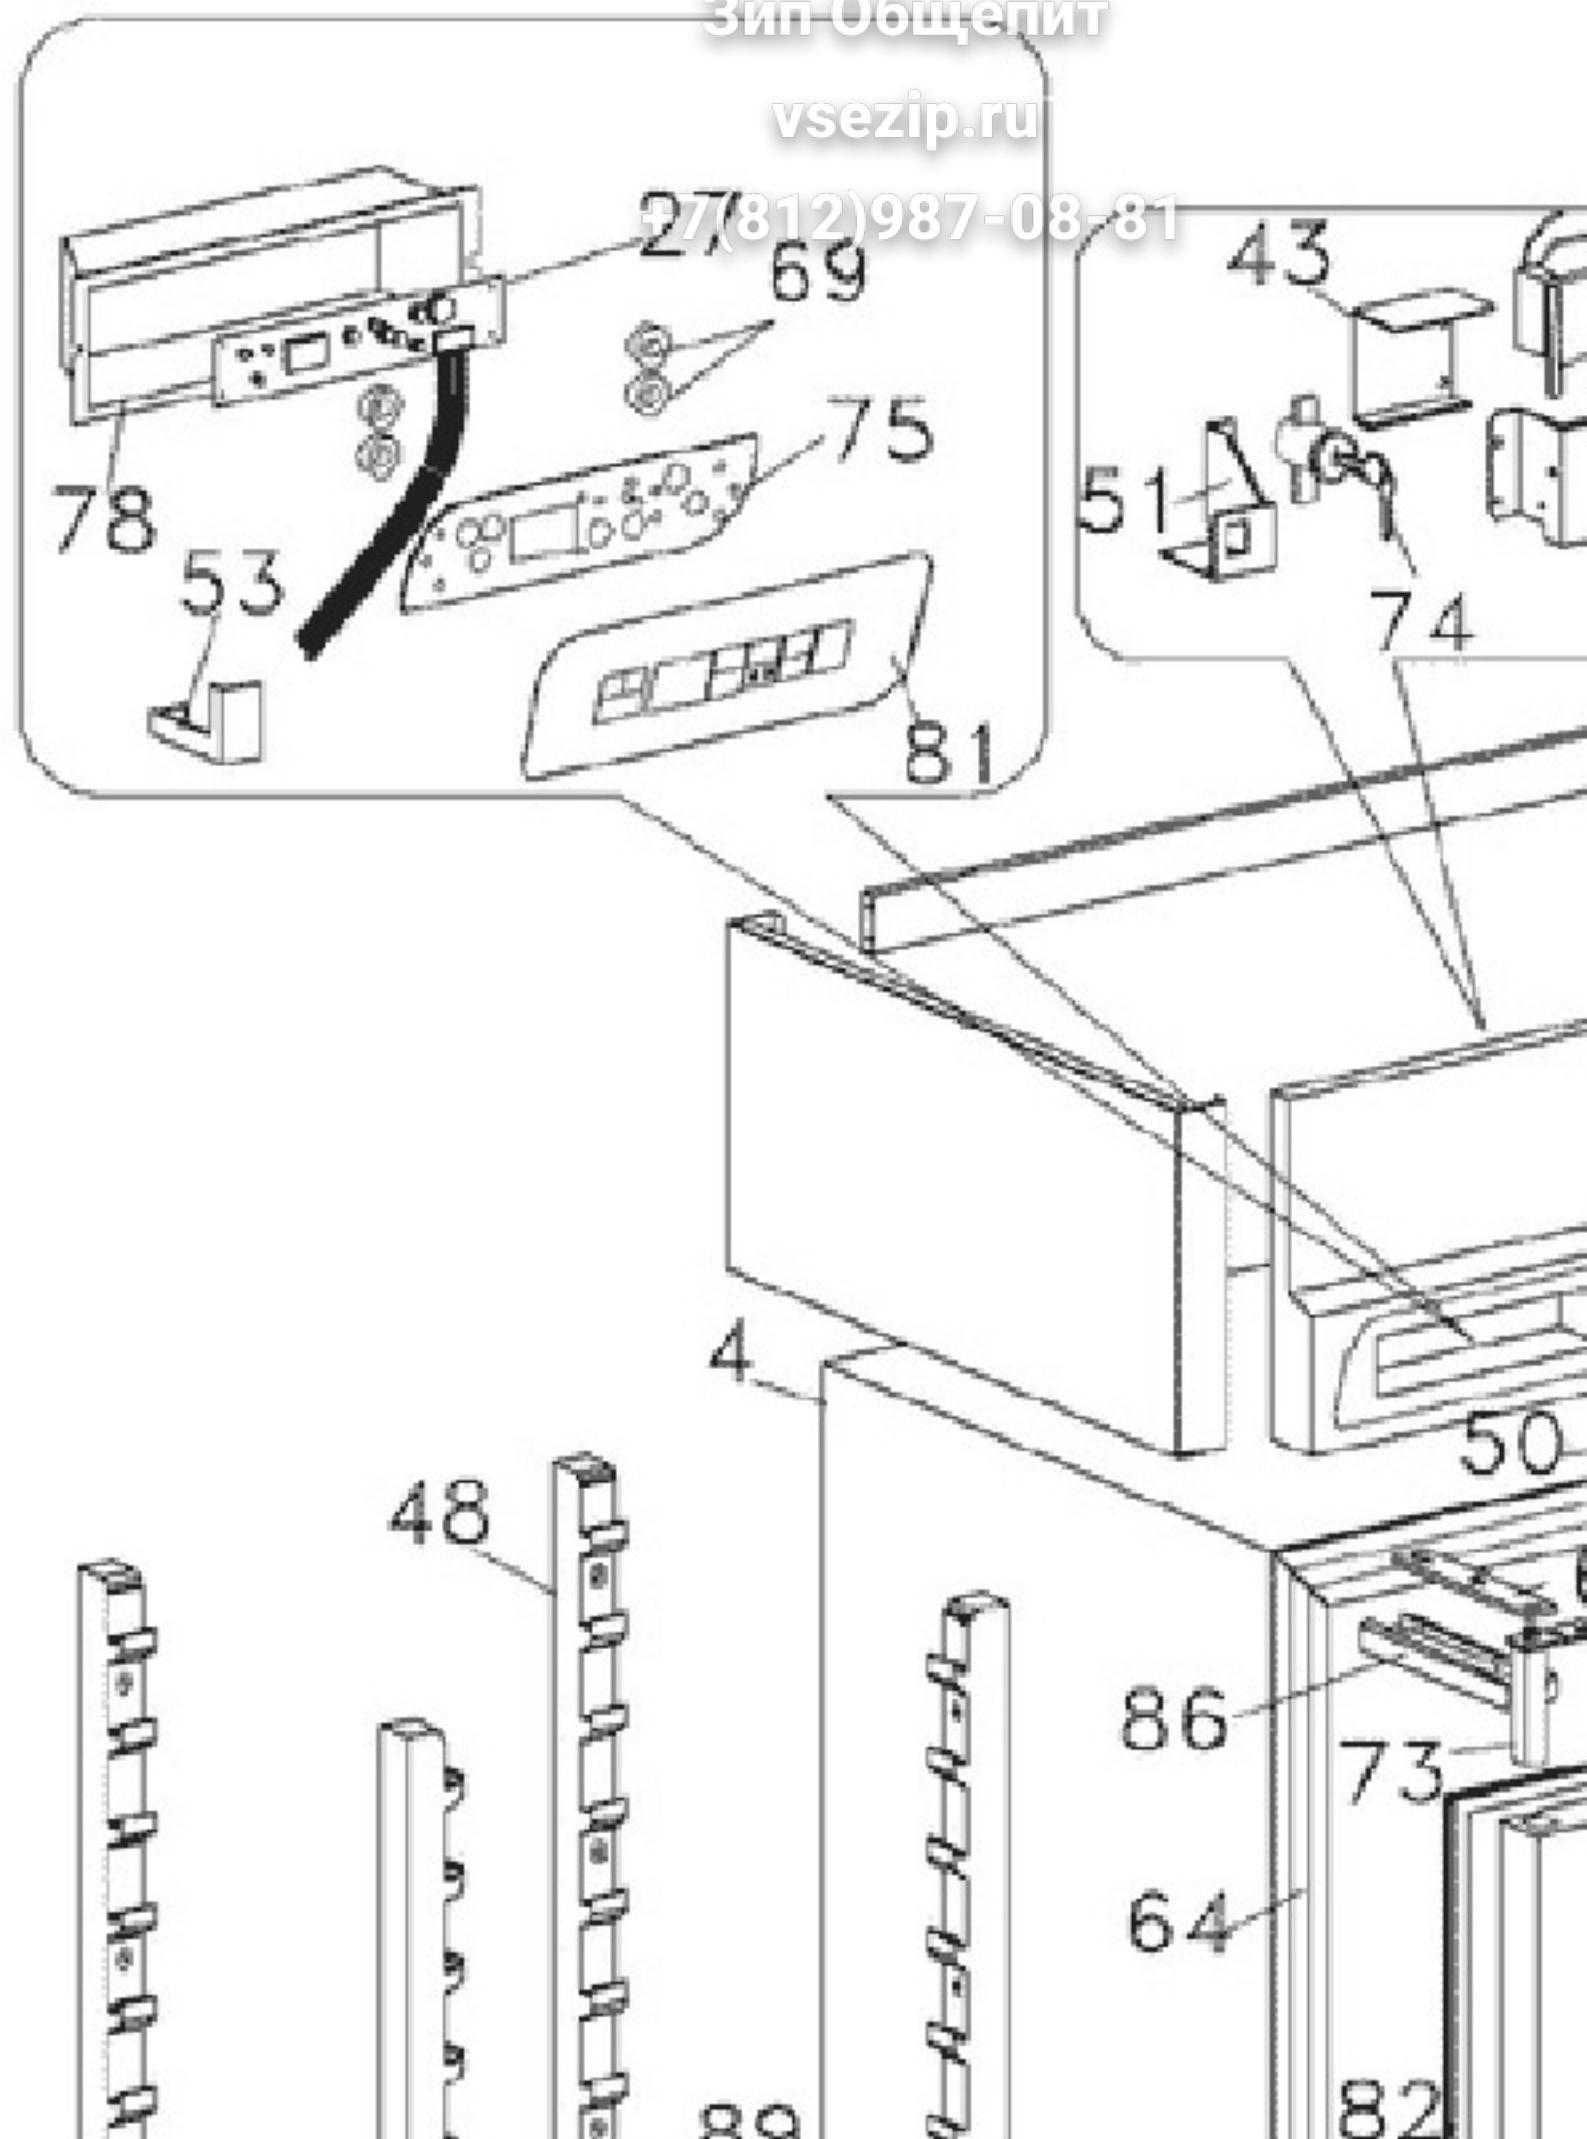

Pos	Code	Description	Info
001	3178300	PLUG	01/01/1996-
002	3300030	CONDENS. DRAIN	01/01/1996-
003	6011950	DOOR UNIT	15/12/2001-
004	40K4160	BODY	01/01/1996-
005	30F1000	FRIDGE DOOR	15/12/2001-
006	30Q2370	LAMP GUARD	01/01/1996-
007	3AT1150	FOOT HOUSING	10/03/1997-
008	30T5810	BOTTOM BRACKET	01/01/1996-
009	32A2200	POWER SUPPLY CABLE	16/05/1997-
010	32D0020	CABLE CLAMP Ø 4 - 12	01/01/1996-
011	32D0680	CABLE CLAMP	01/01/1996-
012	32D0690	TERMINAL BOARD	01/01/1996-
013	32D0710	THREE-POLE CONNECTOR	01/01/1996-
014	32G1810	HEATING ELEMENT	01/01/1996-
015	32M1080	FAN	01/01/1996-
016	32M1080	FAN	01/01/1996-
017	32M6870	FAN MOTOR	05/12/2001-
018	32M4041	MOTOR	20/11/1996-
019	32W1320	MICROSWITCH	01/01/1996-
020	32W2350	LAMP	01/01/1996-
021	32W2360	LAMP-HOLDER	01/01/1996-
022	32X0120	GROMMET Ø 21	01/01/1996-
023	32X0340	GROMMET	01/01/1996-
024	32V1420	CONDENSER	16/04/1999-
025	32Z2750	COIL	01/01/1996-
026	6006320	P.C.B. (UPRIGHT FRIDGES)	21/03/1997-
027	32V0140	P.C.B.	21/03/1997-
028	32V0150	TEMP. PROBE	21/03/1997-
030	32V1290	RELAY	16/04/1999-
031	32V1450	ENGINE CUTO	16/04/1999-
032	33A0510	DEFROST SOL. VALVE	01/01/1996-
033	33A1200	AUXIL.VALVE	01/01/1996-
034	33A0180	FILTER	01/01/1996-
035	34D7300	CONDENSER	16/04/1999-
036	34D6760	COMPRESSOR	16/04/1999-
037	34D2610	EVAPORATOR	01/01/1996-
038	34D7290	MOTOR UNIT	16/04/1999-
039	35B9590	CENTRAL EVAP.	01/01/1996-
040	35D6830	GUARD LEFT EVAP. GUARD	01/01/1996-
041	35D6840	RIGHT EVAP. GUARD	01/01/1996-
042	35G6350	COVER	01/01/1996-
043	35G6520	COVER	01/01/1996-
044	35G6620	MOTOR ROOM HEAD	01/01/1996-
045	35Q2660	PANEL BOARD	01/01/1996-
046	35Q7350	MICROSWITCH GUARD	01/01/1996-
047	35S3050	TRAY SLIDE	01/01/1996-
048	35T5060	RACK SUPPORT	01/01/1996-
049	35V0360	GUARD SUPPORT	01/01/1996-
050	35V0880	STIFFENING	01/01/1996-
051	35V0890	LOCK SUPPORT	01/01/1996-
052	35V1121	GUARD STANDA	09/01/1997-