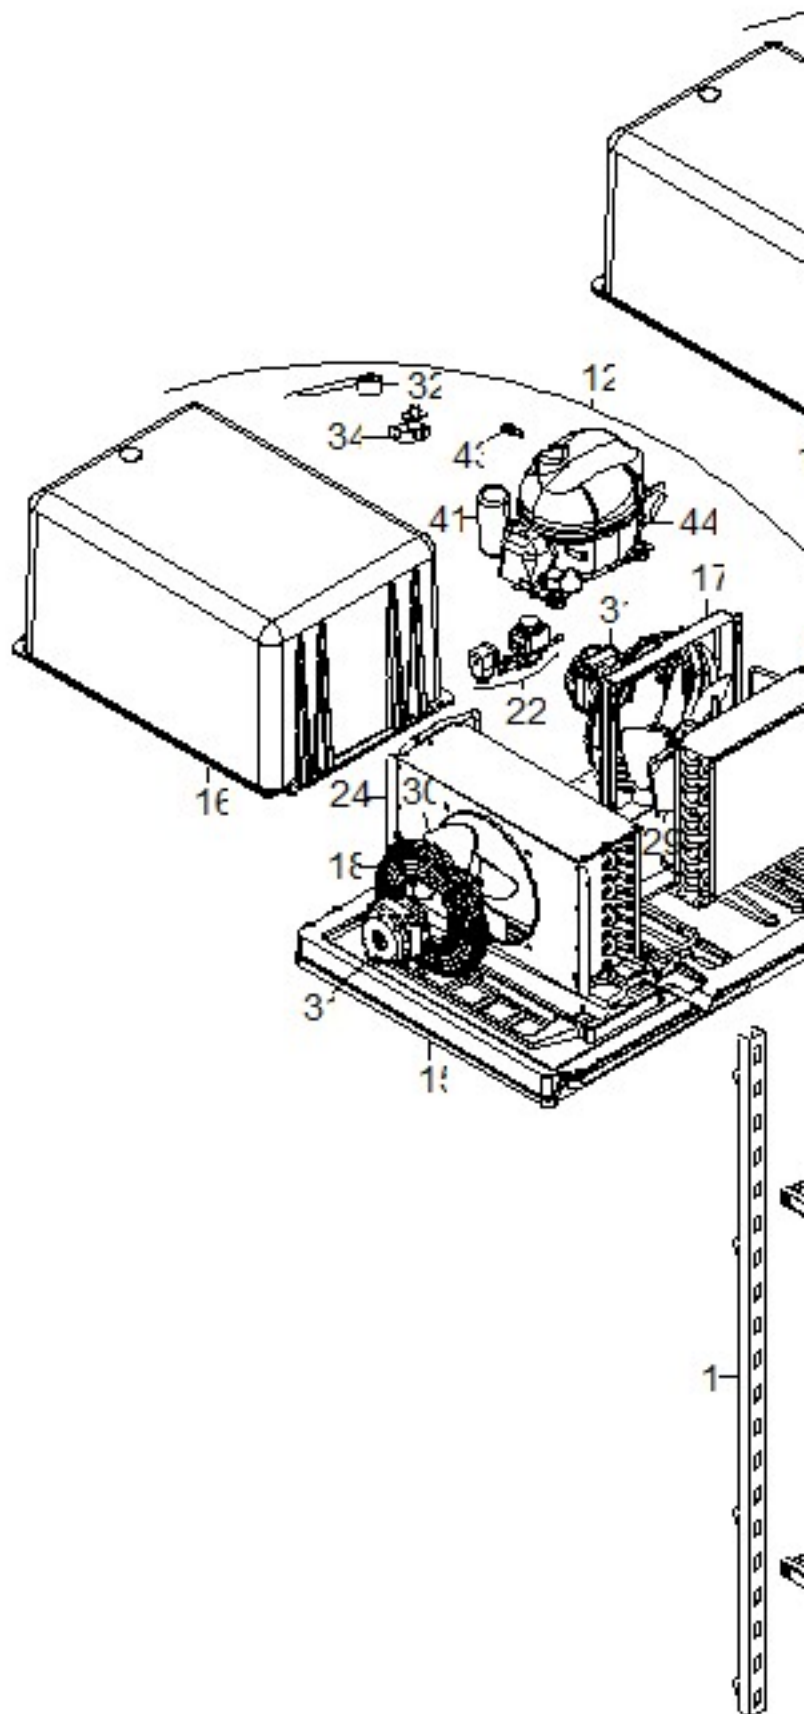

Pos	Code	Description	Info
001	3062670	RACK	12/03/2007-
002	3062680	RACK	12/03/2007-
003	3065170	FRAME TRIM	12/03/2007-
004	3065180	FRAME TRIM	12/03/2007-
005	3065480	SUPPORT	12/03/2007-
006	3082260	TOP BRACKET	12/03/2007-
007	3087310	COMPONENT GUARD	12/03/2007-
008	3124430	ELECTRONIC CARD	19/12/2007-
009	3091340	DOOR PLUG	12/03/2007-
010	3091350	BOTTOM BRACKET	12/03/2007-
011	3096020	MICROSWITCH	12/03/2007-
012	3096260	MOTOR UNIT	12/03/2007-
013	3096620	LOCK SUPPORT	12/03/2007-
014	3096880	LOCK SUPPORT	12/03/2007-
015	3097250	BUFFER	12/03/2007-
016	3097260	BONNET	12/03/2007-
017	3097420	FAN.PROT.	12/03/2007-
018	3097570	FAN.PROT.	12/03/2007-
019	3098220	CONDEN.+BAFFLE	12/03/2007-
020	3098330	SILK-SCREE.PANEL	12/03/2007-
021	3098360	CONTROL BOARD	12/03/2007-
022	3098940	DEFROST SOL.VALVE	12/03/2007-
023	3098950	PIPE COIL	12/03/2007-
024	3189490	EVAPORATOR	01/11/2010-
025	30F1510	FRIDGE DOOR	12/03/2007-
026	32A2200	POWER SUPPLY CABLE	12/03/2007-
027	32D0020	CABLE CLAMP Ø 4 - 12	12/03/2007-
028	32D0761	TERMINAL BOARD	12/03/2007-
029	32M2510	FAN	12/03/2007-
030	32M3280	FAN	12/03/2007-
031	32M7020	FAN MOTOR	12/03/2007-
032	32V1440	ENGINE CUTOUT	12/03/2007-
033	32V6010	EVAPORATOR PROBE NTC	12/03/2007-
034	32V8500	RELAY	12/03/2007-
035	32W3790	LIGHT	12/03/2007-
036	32W3800	LAMP-HOLDER	12/03/2007-
037	32W3970	BIPOLAR SWITCH	12/03/2007-
038	32X0120	GROMMET Ø 21	12/03/2007-
039	32X0140	GROMMET Ø13,5-Ø25	12/03/2007-
040	32X0200	GROMMET Ø7.5-Ø11.5	12/03/2007-
041	32Z7730	CONDENSER	12/03/2007-
042	33A0190	FILTER	12/03/2007-
043	33A1200	AUXIL.VALVE	12/03/2007-
044	3215800	COMPRESSOR R404A	30/07/2012-
045	35Y3430	GUIDE	12/03/2007-
046	35Y3090	LAMP GUARD	12/03/2007-
047	36A5380	GRID	12/03/2007-
048	3137690	FOOT	19/04/2010-
049	36E2240	LAMP PROTECTION GLASS SLIDE	12/03/2007-
050	36E2510	CONDENS. DRAIN	12/03/2007-
051	36G6520	HINGE	12/03/2007-