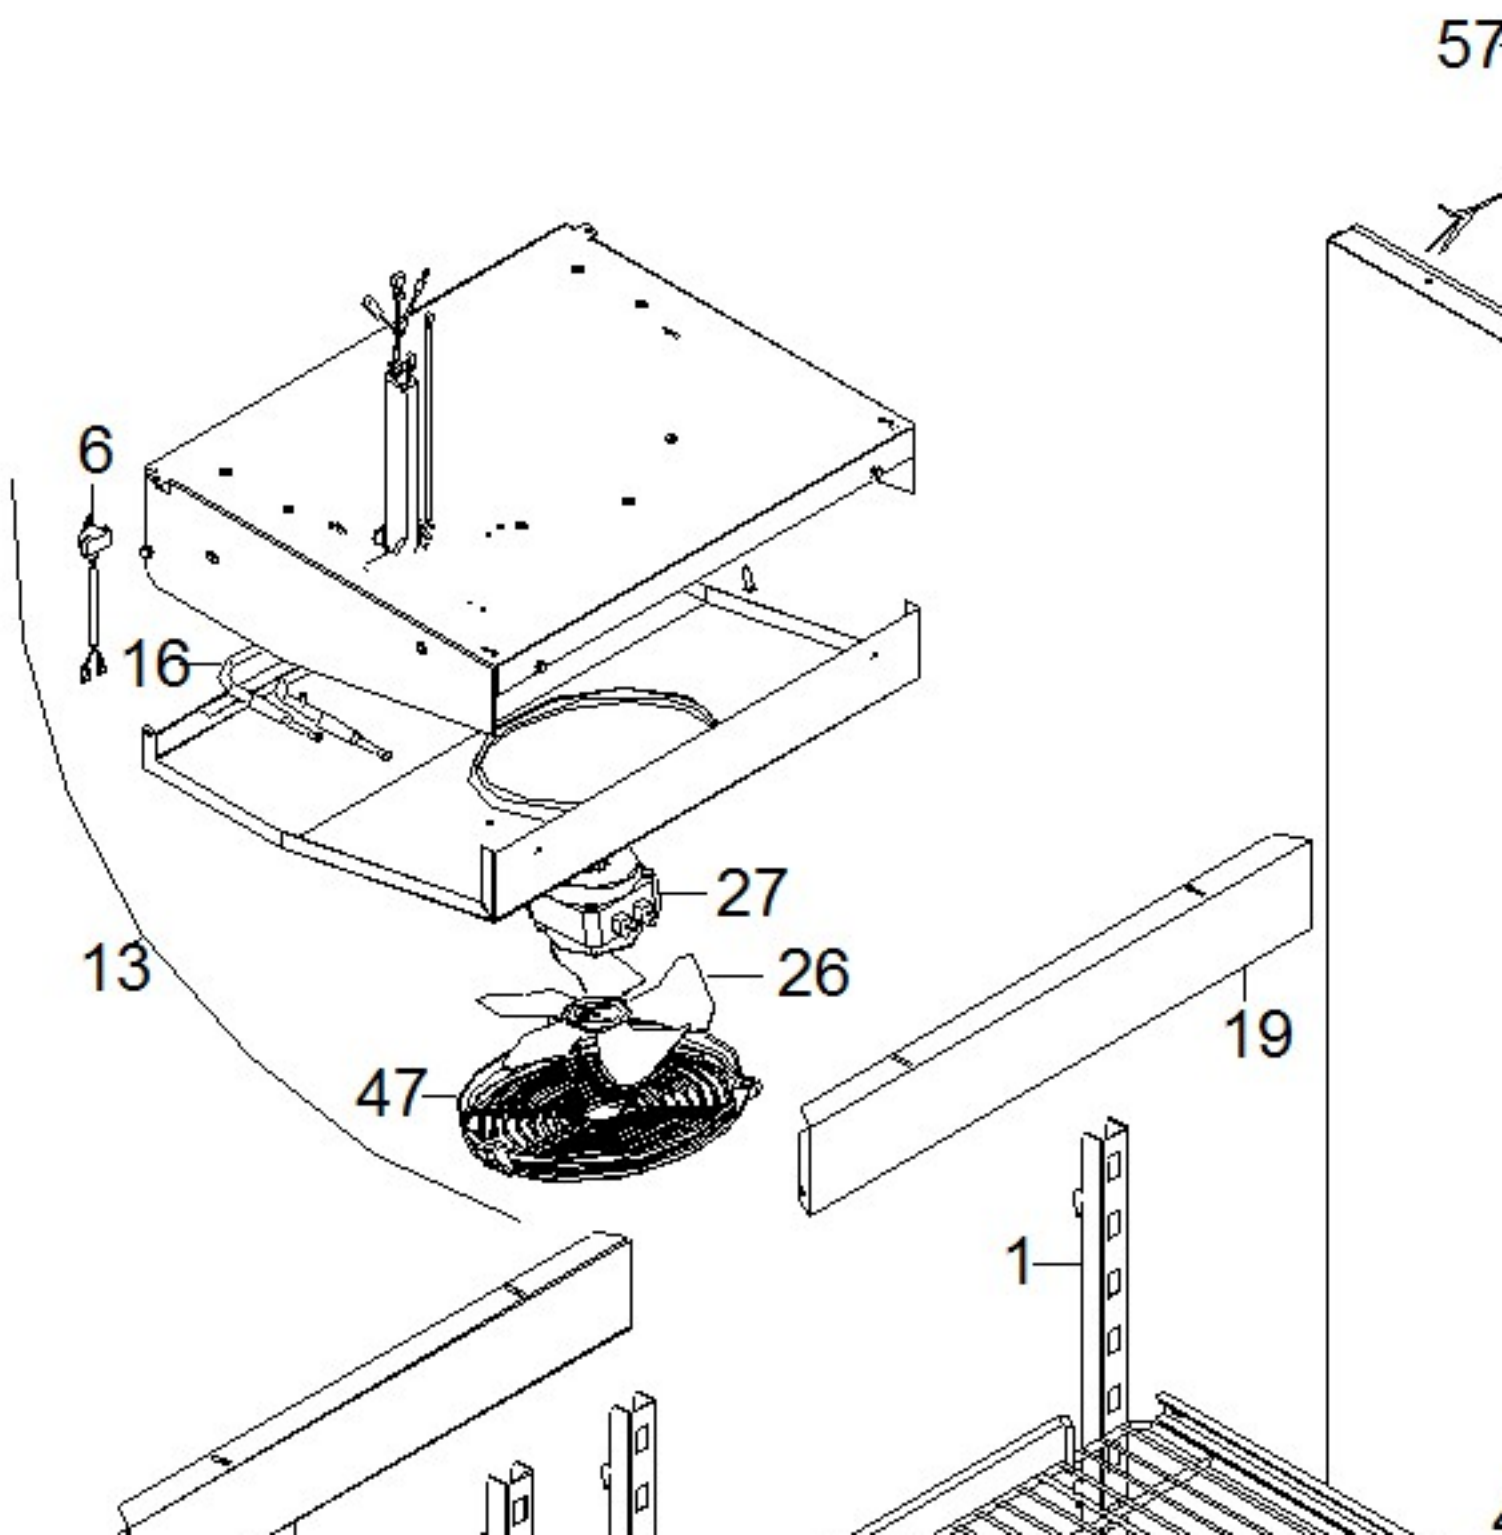

Pos	Code	Description	Info
001	3062670	RACK	12/03/2007-
002	3062680	RACK	12/03/2007-
003	3065170	FRAME TRIM	12/03/2007-
004	3065180	FRAME TRIM	12/03/2007-
005	3065480	SUPPORT	12/03/2007-
006	3073130	SAFETY THERMOSTAT	12/03/2007-
007	3079890	MOTOR UNIT	12/03/2007-
008	3082260	TOP BRACKET	12/03/2007-
009	3087310	COMPONENT GUARD	12/03/2007-
010	3091340	DOOR PLUG	12/03/2007-
011	3091350	BOTTOM BRACKET	12/03/2007-
012	3096020	MICROSWITCH	12/03/2007-
013	3096330	EVAPORATOR	12/03/2007-
014	3096620	LOCK SUPPORT	12/03/2007-
015	3096880	LOCK SUPPORT	12/03/2007-
016	3102010	RESISTOR	12/03/2007-
017	3106380	CONTROL BOARD	12/03/2007-
018	3107300	THERMOREGULATOR	12/03/2007-
019	3108010	EVAPORATOR GUARD	12/03/2007-
020	30F1510	FRIDGE DOOR	12/03/2007-
021	32A2200	POWER SUPPLY CABLE	12/03/2007-
022	32D0020	CABLE CLAMP Ø 4 - 12	12/03/2007-
023	32D0761	TERMINAL BOARD	12/03/2007-
024	32G2420	HEATING ELEMENT	12/03/2007-
025	32G3310	RESISTOR	12/03/2007-
026	32M1550	FAN	12/03/2007-
027	3163830	FAN MOTOR	12/03/2007-
028	32M7210	FAN MOTOR	12/03/2007-
029	32M7220	FAN	12/03/2007-
030	32V1220	RELAY	12/03/2007-
031	32V1370	ENGINE CUTOU	12/03/2007-
032	32V1500	CONDENSER	12/03/2007-
033	32V6010	EVAPORATOR PROBE NTC	12/03/2007-
034	32W3790	LIGHT	12/03/2007-
035	32W3800	LAMP-HOLDER	12/03/2007-
036	32W3970	BIPOLAR SWITCH	12/03/2007-
037	32X0120	GROMMET Ø 21	12/03/2007-
038	32X0140	GROMMET Ø13,5-Ø25	12/03/2007-
039	32X0200	GROMMET Ø7.5-Ø11.5	12/03/2007-
040	33A0190	FILTER	12/03/2007-
041	33A1200	AUXIL.VALVE	12/03/2007-
042	34E2220	CONDEN.+BAFFLE	12/03/2007-
043	3179300	COMPRESSOR R404A	26/10/2009-
044	35Y3430	GUIDE	12/03/2007-
045	35Y3090	LAMP GUARD	12/03/2007-
046	36A5380	GRID	12/03/2007-
047	36C4790	FAN.PROT.	12/03/2007-
048	3137690	FOOT	19/04/2010-
049	36E2240	LAMP PROTECTION GLASS SLIDE	12/03/2007-
050	36E2270	CONDENS. DRAIN	12/03/2007-
051	36E3870	CONDENS. DRAIN	12/03/2007-