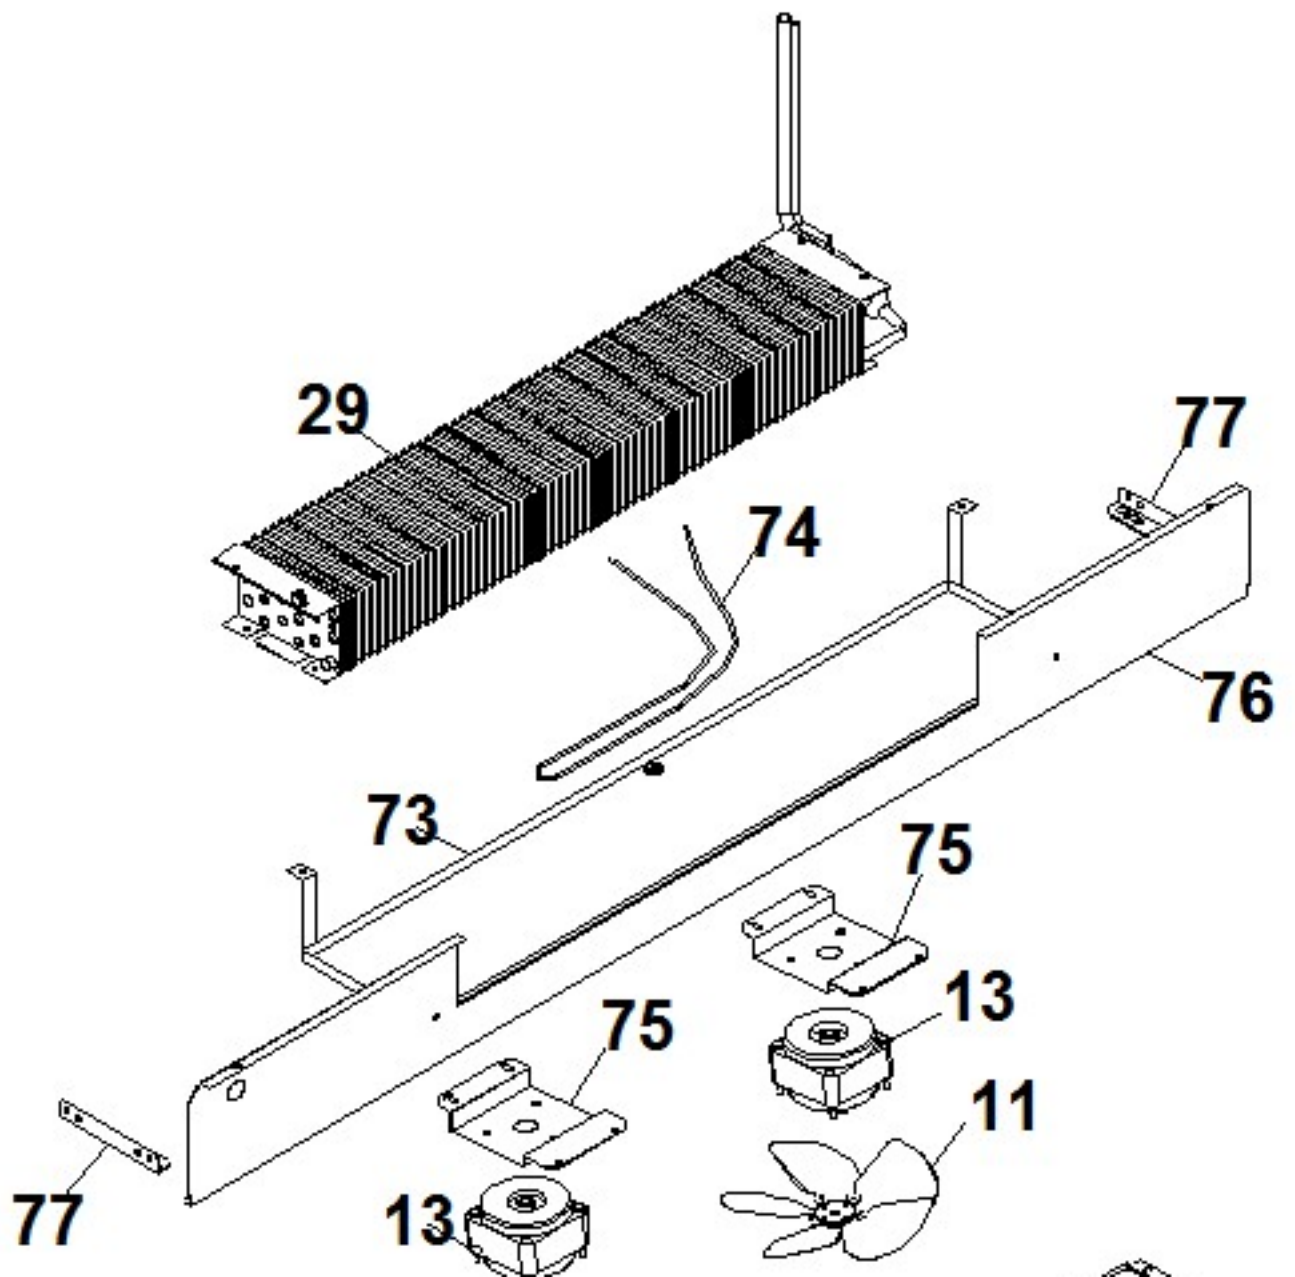

Pos	Code	Description	Info
001	3178300	PLUG	15/06/2002-
002	3601350	RACK SUPPORT	15/06/2002-
003	3601360	RACK SUPPORT	15/06/2002-
004	60A0760	DOOR UNIT	10/09/2002-
005	30F1090	FRIDGE DOOR	10/09/2002-
006	30T4510	BOTTOM BRACKET	15/06/2002-
007	30T7080	CENTRAL RISER	15/06/2002-
008	32A2200	POWER SUPPLY CABLE	15/06/2002-
009	32D0020	CABLE CLAMP Ø 4 - 12	15/06/2002-
010	32D0740	TERMINAL BOARD	15/06/2002-
011	32M3280	FAN	04/04/2003-
012	32M1080	FAN	04/04/2003-
013	32M6870	FAN MOTOR	15/06/2002-
014	32V3730	NTC PROBE	04/04/2003-
015	32Z7390	CONDENSER	04/04/2003-
016	32V1280	RELAY	04/04/2003-
017	32V1440	ENGINE CUTOUT	04/04/2003-
018	32V6070	THERMOREGULATOR	04/04/2003-
019	32W3770	MICROSWITCH	15/06/2002-
020	32W3790	LIGHT	15/06/2002-
021	32W3800	LAMP-HOLDER	15/06/2002-
022	32W3970	BIPOLAR SWITCH	15/06/2002-
023	32X0120	GROMMET Ø 21	15/06/2002-
024	32X0140	GROMMET Ø13,5-Ø25	15/06/2002-
025	33A0180	FILTER	15/06/2002-
026	33A1200	AUXIL.VALVE	15/06/2002-
027	34D6750	COMPRESSOR R134a (TN)	04/04/2003-
028	34D7300	CONDENSER	04/04/2003-
029	34D4300	EVAPORATOR	04/04/2003-
030	34D9750	MOTOR UNIT	04/04/2003-
031	35E7010	CONTROL BOARD	15/06/2002-
032	35H4240	COMPONENT GUARD	20/02/2004-
033	35R9121	RACK	15/06/2002-
034	35R9131	RACK	15/06/2002-
035	35R9260	LOCK SUPPORT	15/06/2002-
036	35R9320	SUPPORT	15/06/2002-
037	3AQ0200	EVAPORATOR GUARD	04/04/2003-
038	35U4230	LOCK SUPPORT	15/06/2002-
039	35W4350	TRAY ASS.Y	04/04/2003-
041	35Y3090	LAMP GUARD	15/06/2002-
042	35Y3430	GUIDE	15/06/2002-
043	36A5380	GRID	15/06/2002-
044	36C2020	FAN GUARD	04/04/2003-
045	36C5600	FOOT	18/11/2002-
047	36E2110	FRAME TRIM	15/06/2002-
048	36E2120	TOP BRACKET	15/06/2002-
049	36E2240	LAMP PROTECTION	15/06/2002-
050	36E2270	GLASS SLIDE CONDENS. DRAIN	15/06/2002-
051	36E2280	FRAME TRIM	15/06/2002-
052	36E2300	FRAME TRIM	15/06/2002-
053	36E4750	CONDENS. DRAIN	04/04/2003-