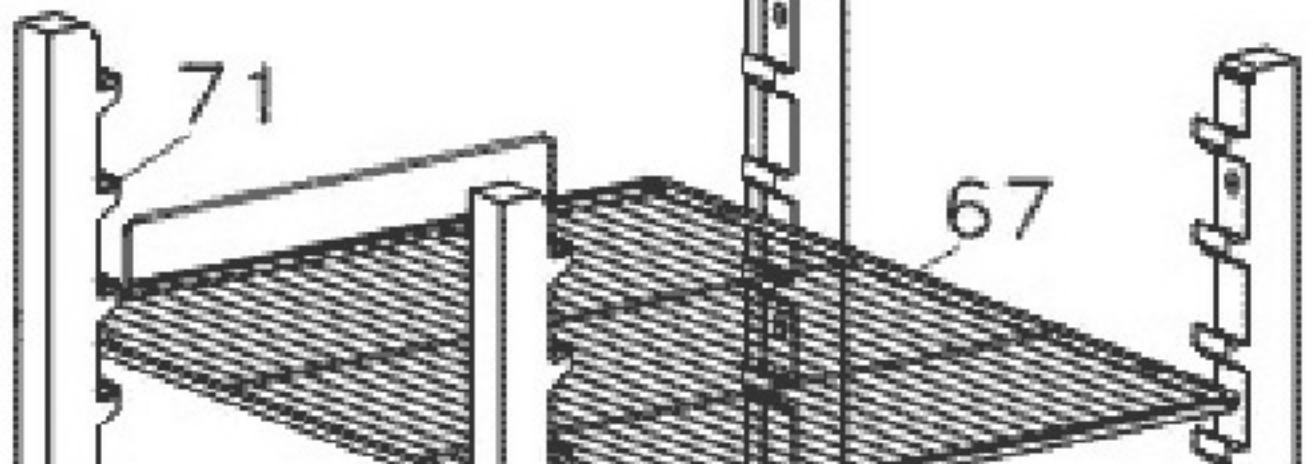

Зип Общепит

vsezip.ru

+7(812)987-08-81

65NNX

Edition 20011215-

Зип-Общепит
vsezip.ru

Pos	Code	Description	Info
002	3178300	PLUG	29/01/2001-
003	3178310	PLUG	01/03/1997-
004	36E2790	CONDENS. DRAIN	19/06/2001-
005	6011970	DOOR UNIT	15/12/2001-
006	6011960	DOOR UNIT	15/12/2001-
007	30D4430	INTERMEDIATE PANEL	01/03/1997-
008	40K8260	BODY	01/03/1997-
009	3AA2360	EVAPORATOR GUARD	01/03/1997-
010	3AA2410	EVAPORATOR GUARD	01/03/1997-
011	30F1010	FRIDGE DOOR	15/12/2001-
011	30F1010	FRIDGE DOOR	15/12/2001-
012	3AT1150	FOOT HOUSING	10/03/1997-
013	30T5900	INTERMED. BRACKET	01/03/1997-
014	30T5910	RH BOTTOM BRACKET	01/03/1997-
015	32A2200	POWER SUPPLY CABLE	16/05/1997-
016	32D0020	CABLE CLAMP Ø 4 - 12	01/03/1997-
017	32D0680	CABLE CLAMP	01/03/1997-
018	32D0710	THREE-POLE CONNECTOR	01/03/1997-
019	32D0761	TERMINAL BOARD	01/03/1997-
020	32G1010	HEATING ELEMENT	01/03/1997-
021	32M1080	FAN	15/10/1999-
022	32M3280	FAN	01/03/1997-
023	32M6860	FAN MOTOR	10/12/2001-
024	32M6870	FAN MOTOR	05/12/2001-
025	32W1320	MICROSWITCH	01/03/1997-
026	32W1260	MICROSWITCH	01/03/1997-
027	32W2331	BIPOLAR SWITCH	15/10/1999-
028	32W2350	LAMP	01/03/1997-
029	32W2360	LAMP-HOLDER	01/03/1997-
030	32W3190	PILOT-LIGHT 1-POLE	01/03/1997-
031	32X0120	SWITCH GROMMETØ 21	01/03/1997-
032	32X0140	GROMMET Ø13,5-Ø25	01/03/1997-
033	32V1420	CONDENSER	15/10/1999-
034	32Z2750	COIL	01/03/1997-
035	32Z7100	DEFROST AUT. TIMER	15/10/1999-
036	32V2990	DIGITAL THERMOREGULATOR	15/10/1999-
037	32Z6350	PRESSURE-SWITCH	15/10/1999-
039	32V1290	RELAY	15/10/1999-
040	32V1450	ENGINE CUTO	15/10/1999-
041	33A0510	DEFROST SOL. VALVE	01/03/1997-
042	33A1200	AUXIL.VALVE	01/03/1997-
043	33A0180	FILTER	01/03/1997-
044	34D7300	CONDENSER	15/10/1999-
045	34D7530	MOTOR UNIT	15/10/1999-
046	34D2880	EVAPORATOR	01/03/1997-
047	34D2890	EVAPORATOR	01/03/1997-
048	34D6760	COMPRESSOR	15/10/1999-
049	35G6350	COVER	01/03/1997-
051	35G6550	MOTOR ROOM HEAD	01/03/1997-
052	35Q2660	PANEL BOARD	01/03/1997-
054	35S3050	TRAY SLIDE	01/03/1997-