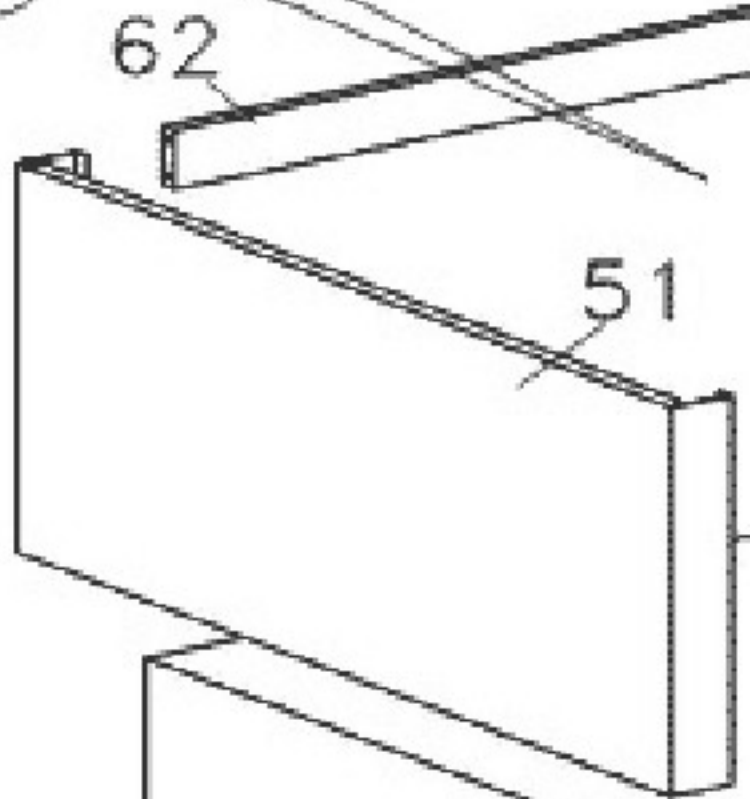

Зип-Общепит
vsezip.ru

Pos	Code	Description	Info
002	3178300	PLUG	29/01/2001-
003	3178310	PLUG	01/03/1997-
004	36E2790	CONDENS. DRAIN	19/06/2001-
005	6011970	DOOR UNIT	15/12/2001-
006	6011960	DOOR UNIT	15/12/2001-
007	30D4430	INTERMEDIATE PANEL	01/03/1997-
008	40K8260	BODY	01/03/1997-
009	3AA2360	EVAPORATOR GUARD	01/03/1997-
010	3AA2410	EVAPORATOR GUARD	01/03/1997-
011	30F1010	FRIDGE DOOR	15/12/2001-
011	30F1010	FRIDGE DOOR	15/12/2001-
012	3AT1150	FOOT HOUSING	10/03/1997-
013	30T5900	INTERMED. BRACKET	01/03/1997-
014	30T5910	RH BOTTOM BRACKET	01/03/1997-
015	32A2200	POWER SUPPLY CABLE	16/05/1997-
016	32D0020	CABLE CLAMP Ø 4 - 12	01/03/1997-
017	32D0680	CABLE CLAMP	01/03/1997-
018	32D0710	THREE-POLE CONNECTOR	01/03/1997-
019	32D0761	TERMINAL BOARD	01/03/1997-
020	32G1010	HEATING ELEMENT	01/03/1997-
021	32M1080	FAN	15/10/1999-
022	32M3280	FAN	01/03/1997-
023	32M6860	FAN MOTOR	10/12/2001-
024	32M6870	FAN MOTOR	05/12/2001-
025	32W1320	MICROSWITCH	01/03/1997-
026	32W1260	MICROSWITCH	01/03/1997-
027	32W2331	BIPOLAR SWITCH	15/10/1999-
028	32W2350	LAMP	01/03/1997-
029	32W2360	LAMP-HOLDER	01/03/1997-
030	32W3190	PILOT-LIGHT 1-POLE	01/03/1997-
031	32X0120	SWITCH GROMMETØ 21	01/03/1997-
032	32X0140	GROMMET Ø13,5-Ø25	01/03/1997-
033	32V1420	CONDENSER	15/10/1999-
034	32Z2750	COIL	01/03/1997-
035	32Z7100	DEFROST AUT. TIMER	15/10/1999-
036	32V2990	DIGITAL THERMOREGULATOR	15/10/1999-
037	32Z6350	PRESSURE-SWITCH	15/10/1999-
039	32V1290	RELAY	15/10/1999-
040	32V1450	ENGINE CUTO	15/10/1999-
041	33A0510	DEFROST SOL. VALVE	01/03/1997-
042	33A1200	AUXIL.VALVE	01/03/1997-
043	33A0180	FILTER	01/03/1997-
044	34D7300	CONDENSER	15/10/1999-
045	34D7530	MOTOR UNIT	15/10/1999-
046	34D2880	EVAPORATOR	01/03/1997-
047	34D2890	EVAPORATOR	01/03/1997-
048	34D6760	COMPRESSOR	15/10/1999-
049	35G6350	COVER	01/03/1997-
051	35G6550	MOTOR ROOM HEAD	01/03/1997-
052	35Q2660	PANEL BOARD	01/03/1997-
054	35S3050	TRAY SLIDE	01/03/1997-