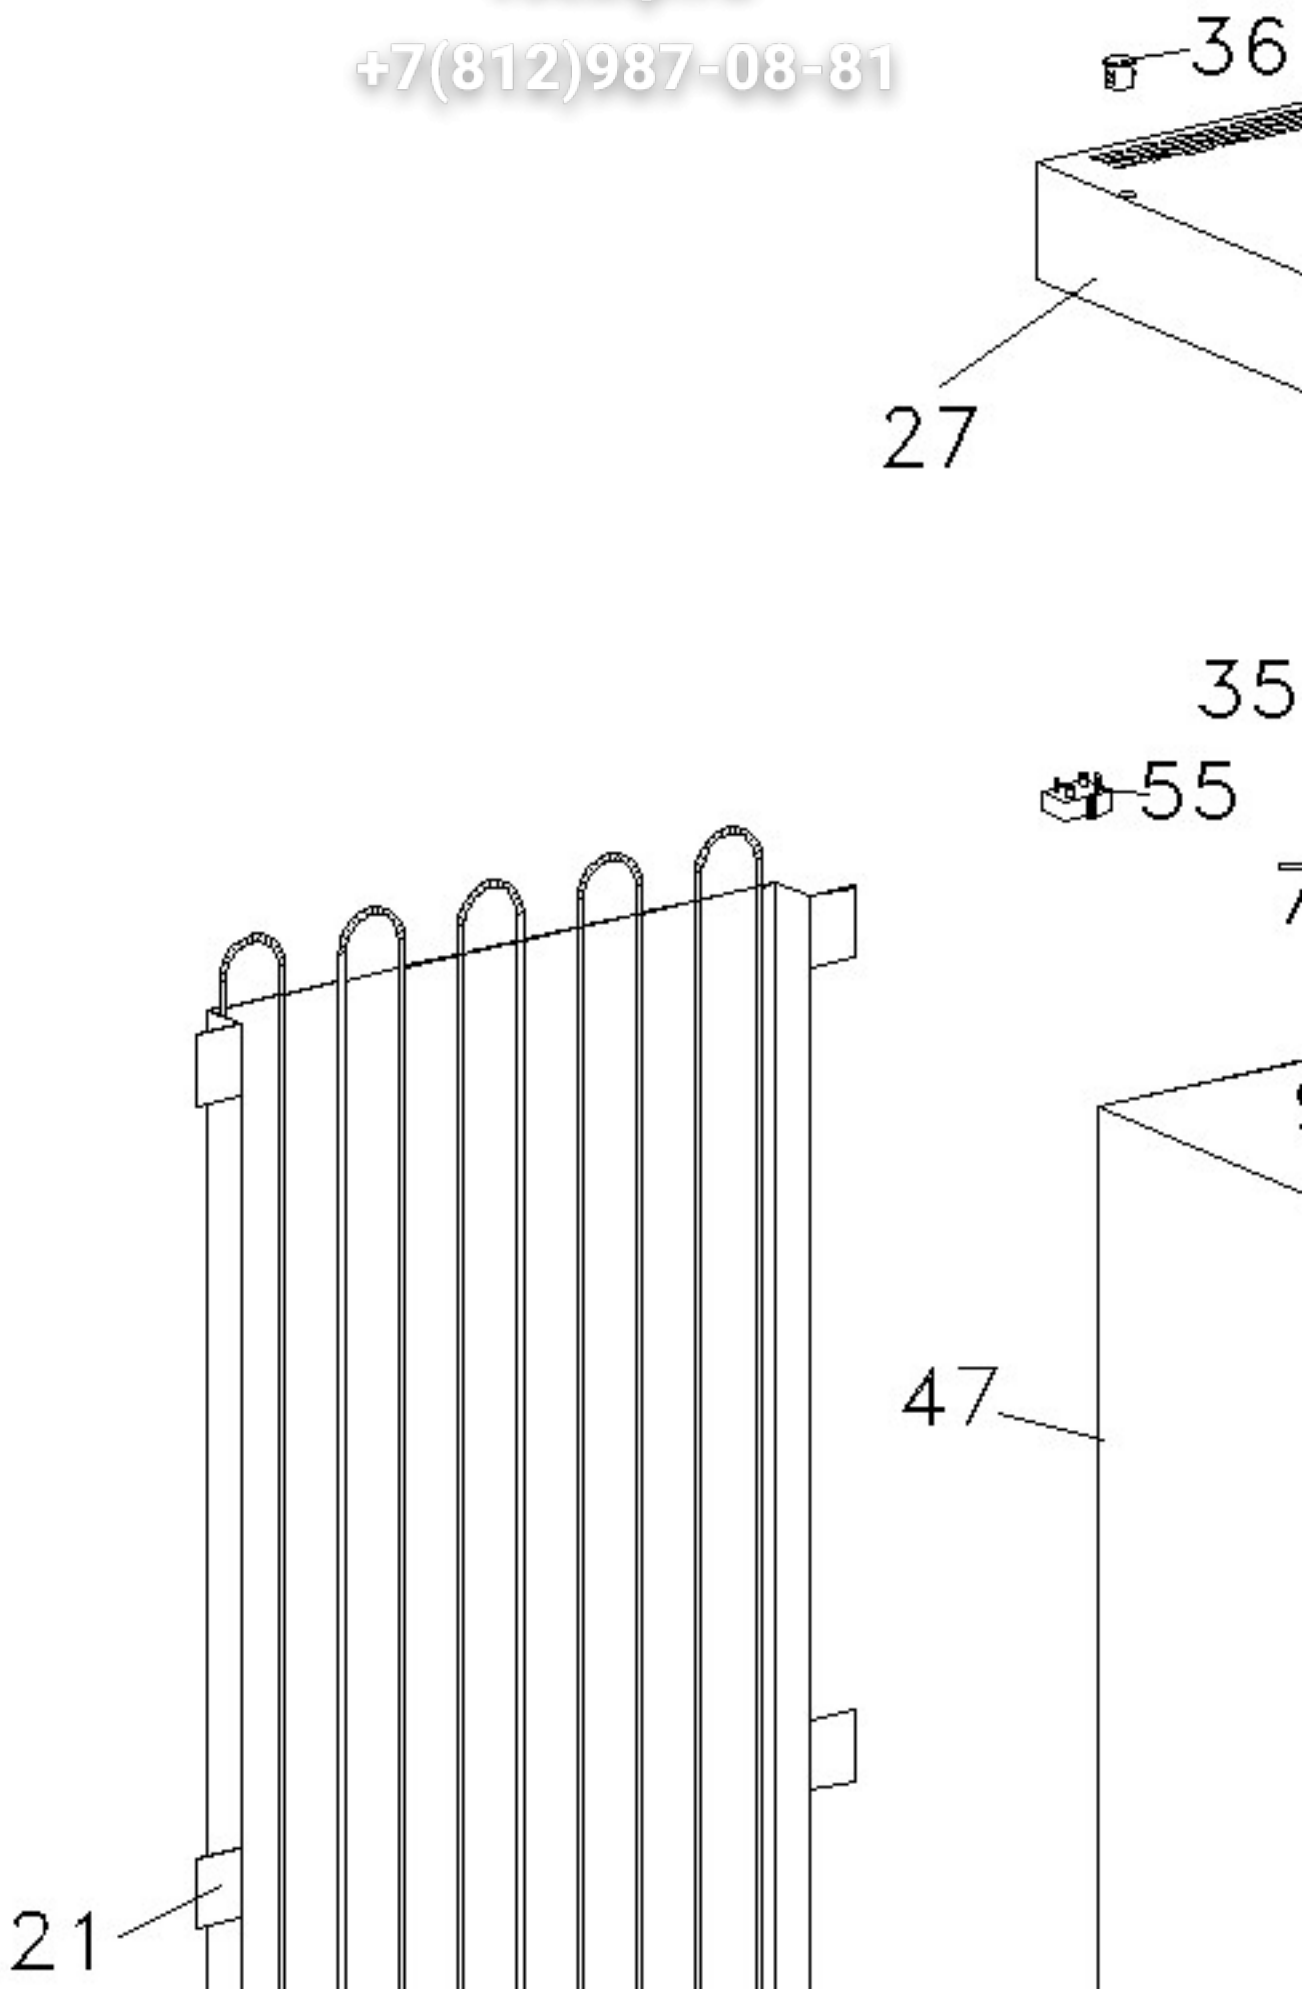

Pos	Code	Description	Info
001	30G0520	FRIDGE DOOR	30/06/2008-
002	30T1110	FOOT-HOLDER	15/05/1997-
003	30W0080	TRAY ASS.Y	15/05/1997-
004	32A1840	POWER SUPPLY CABLE	15/05/1997-
006	32A2200	POWER SUPPLY CABLE	20/06/1997-
007	32D0020	CABLE CLAMP Ø 4 - 12	15/05/1997-
009	32D0740	TERMINAL BOARD	15/05/1997-
010	3AT1180	FOOT-HOLDER	15/05/1997-
011	32W2331	BIPOLAR SWITCH	08/11/1999-
012	32X0190	CABLE SUPPORT	15/05/1997-
013	32V7510	DIGITAL THERMOREGULATOR	11/02/2003-
014	32V1270	RELAY	22/04/1998-
015	32V1430	ENGINECUTOUT	22/04/1998-
016	32V1490	CONDENSER	22/04/1998-
018	33A0180	FILTER	15/05/1997-
019	33A1200	AUXIL.VALVE	15/05/1997-
020	34D6740	COMPRESSOR	22/04/1998-
021	34D1210	CONDENSER	15/05/1997-
023	34D4400	PLATE EVAP.	15/05/1997-
024	35H1300	FRONT PANNE	08/11/1999-
025	36M0140	KEY LOCK	15/05/1997-
026	36C2090	PLATE	15/05/1997-
027	35G5490	COVER	15/05/1997-
028	35S5180	TERMINAL SUPPORT	15/05/1997-
029	36G8270	ROLLER	15/05/1997-
030	35V8800	TOP BRACKET	15/05/1997-
031	35X6980	GLASS COMP.CONNECTION	07/03/2007-
032	3135660	HOSE FRAME	04/08/2008-
035	32T2780	LAMP INDUCTOR	15/05/1997-
036	36D3820	PLUG	15/05/1997-
037	36D4000	ADJUSTABLE FOOT	15/05/1997-
038	36E2380	CONDENS. DRAIN	11/01/2001-
039	36D8800	SPACER	15/05/1997-
040	32W1471	SWITCH	08/11/1999-
041	32W3100	TLD NEON LIGHT	15/05/1997-
043	36Q1200	PLUG	15/05/1997-
044	36Z0940	COND. TRAY	22/04/1998-
045	36Z0490	ENGINE CUTOUT	15/05/1997-
046	37Q1370	DOOR GASKET	15/05/1997-
047	40A1623	BODY	15/05/1997-
048	32Z6060	TL LAMP STARTER	15/05/1997-
049	35Q8820	LAMP GUARD	30/06/2008-
050	35X3460	SPACER	15/05/1997-
051	36C2440	SPACER	15/05/1997-
052	36M5650	HANDLE	15/05/1997-
054	35C8170	LOCK SUPPORT	15/05/1997-
055	32Z8440	FILTER	15/05/1997-
056	35R1560	SUPPORT	08/11/1999-
062	32Q0530	CABLE ASS.Y	15/05/1997-
063	32Z8440	FILTER	13/11/2002-
064	32V7730	POROBЕ NTC	21/05/2003-