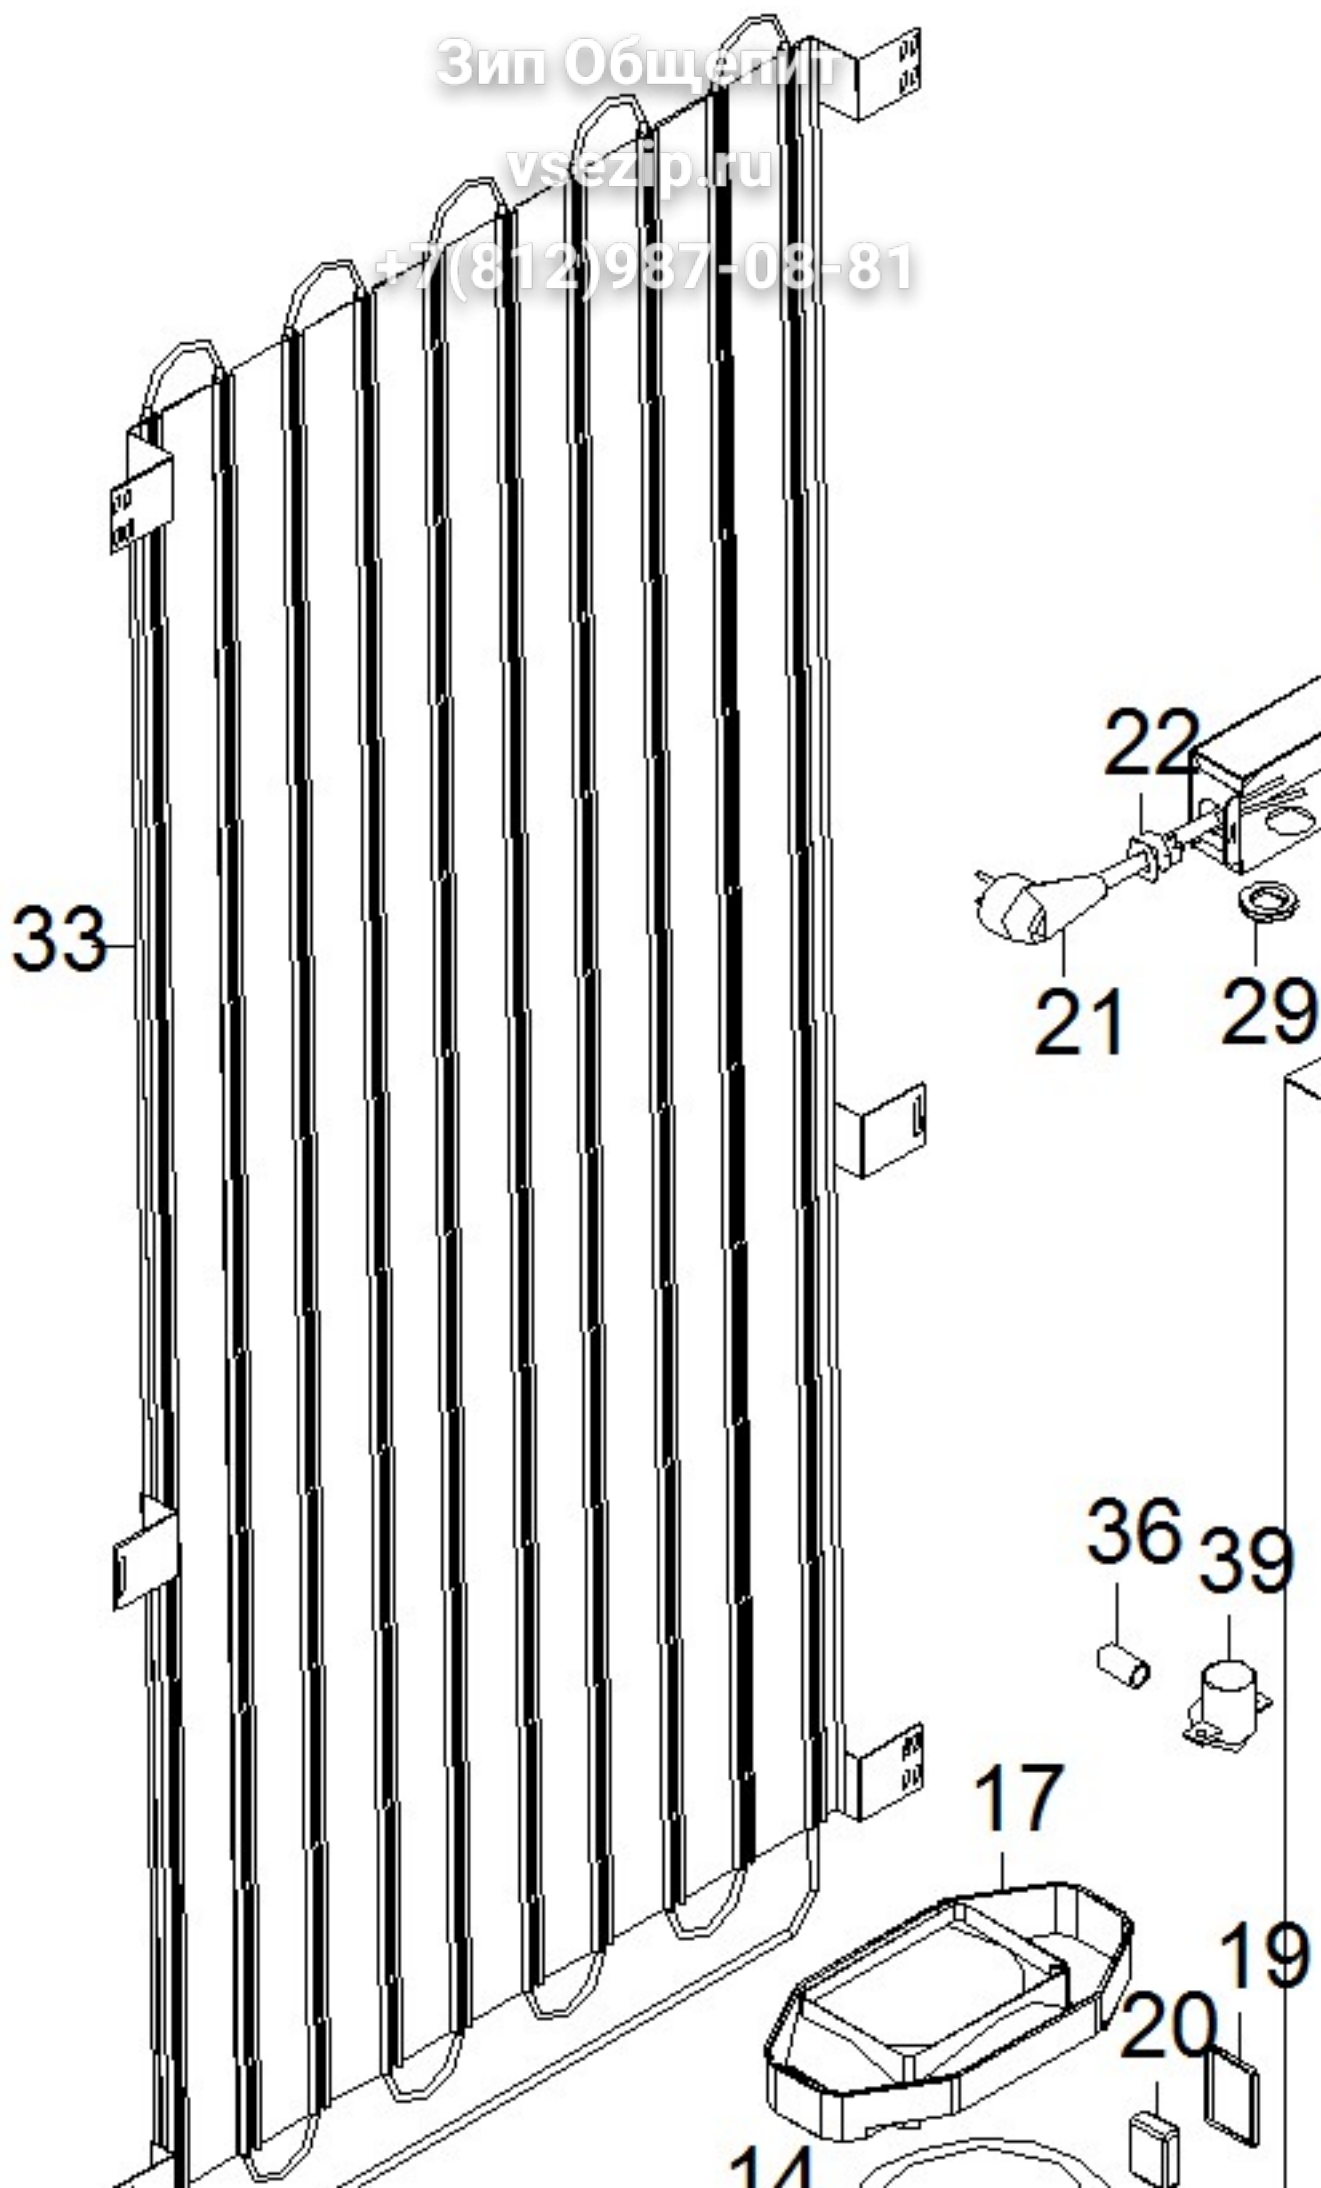

Pos	Code	Description	Info
001	3082370	HOLE PLUG	10/12/2008-
002	3091340	DOOR PLUG	10/12/2008-
003	3096020	MICROSWITCH	10/12/2008-
004	3237770	TOP BRACKET	18/03/2013-
005	3129130	BOTTOM BRACKET	10/12/2008-
007	3129150	TRAY X ASSEMBLY	10/12/2008-
008	3129320	FRONT PANNEL	10/12/2008-
009	3129360	FAN GUARD	10/12/2008-
010	3130910	LOCK SUPPORT	10/12/2008-
011	3142820	SUPPORT	10/12/2008-
012	3149310	FRIDGE DOOR	10/12/2008-
013	3155850	DOOR GASKET F40	10/12/2008-
014	3162010	COMPRESSOR R134a (TN)	10/12/2008-
015	3163450	WHEEL	10/12/2008-
016	3168790	PROTECTION PANEL BOARD	10/12/2008-
017	3168800	COND. TRAY	10/12/2008-
018	3168810	FOOT	10/12/2008-
019	3163860	COVER	10/12/2008-
020	3149540	COMPRESSOR KIT	10/12/2008-
021	32A2200	POWER SUPPLY CABLE	10/12/2008-
022	32D0680	CABLE CLAMP	10/12/2008-
023	32D0740	TERMINAL BOARD	10/12/2008-
024	32M5920	TANGENTIAL FAN	10/12/2008-
025	32V6010	EVAPORATOR PROBE NTC	10/12/2008-
026	32V7490	DIGITAL THERMOREGULATOR	10/12/2008-
027	32W3970	BIPOLAR SWITCH	10/12/2008-
028	32W4420	HOLE PLUG	10/12/2008-
029	32X0120	GROMMET Ø 21	10/12/2008-
030	32X0140	GROMMET Ø13,5-Ø25	10/12/2008-
031	33A0180	FILTER	10/12/2008-
032	33A1200	AUXIL.VALVE	10/12/2008-
033	34D1210	CONDENSER	10/12/2008-
034	34D4400	PLATE EVAP.	10/12/2008-
035	35C4840	SUPPORT	10/12/2008-
036	35X6980	GLASS COMP.CONNECTION	10/12/2008-
037	36A0131	HOSE GRID 60x40	10/12/2008-
038	36A0161	GRID 60x28	10/12/2008-
039	36E2380	CONDENS. DRAIN	10/12/2008-
041	36M7530	KEY LOCK	10/12/2008-
042	36C4730	HOLE PLUG	09/03/2009-