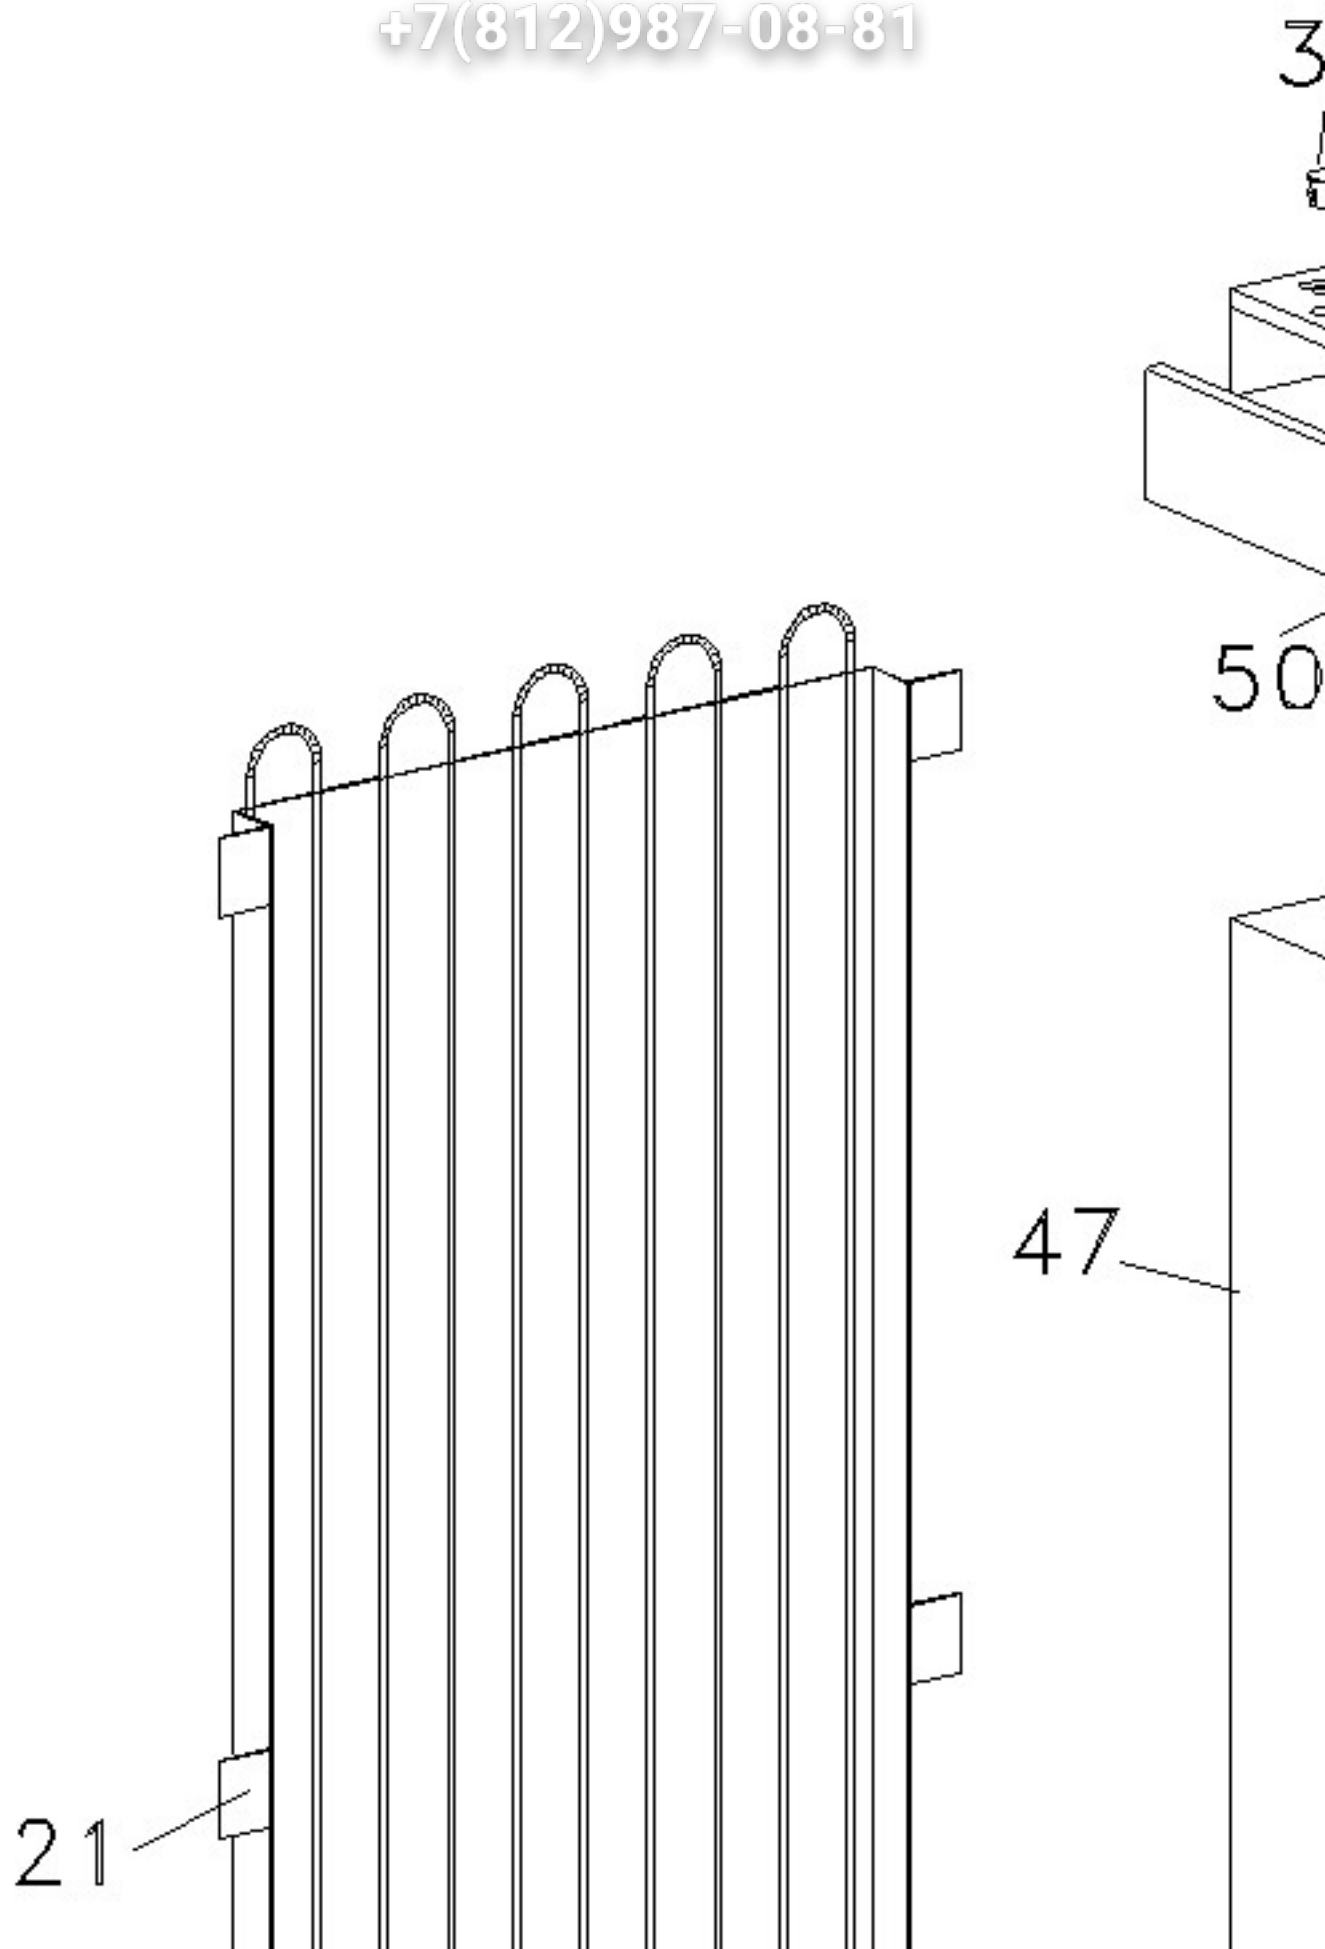

Pos	Code	Description	Info
001	30G3490	FRIDGE DOOR	11/10/1996-
002	3AT1170	FOOT-HOLDER	04/03/1997-
003	30W0080	TRAY ASS.Y	01/01/1996-
004	3113200	NUT	01/01/1996-
005	3178310	PLUG	01/01/1996-
006	32A2200	POWER SUPPLY CABLE	20/06/1997-
007	32D0020	CABLE CLAMP Ø 4 - 12	01/01/1996-
009	32D0750	TERMINAL BOARD	01/01/1996-
010	32M5920	TANGENTIAL FAN	23/11/1998-
011	32W2331	BIPOLAR SWITCH	01/01/1996-
012	32X0190	CABLE SUPPORT	01/01/1996-
013	32V7490	DIGITAL THERMOREGULATOR	10/02/2003-
014	32V1270	RELAY	22/04/1998-
015	32V1430	ENGINECUTOUT	22/04/1998-
016	32V1490	CONDENSER	22/04/1998-
018	33A0180	FILTER	01/01/1996-
019	33A1200	AUXIL.VALVE	01/01/1996-
020	34D6740	COMPRESSOR	22/04/1998-
021	34D1210	CONDENSER	01/01/1996-
023	34D4400	PLATE EVAP.	01/01/1996-
024	35H0900	FRONT PANNE	25/09/1999-
027	35G5720	COVER	21/02/1998-
028	35S5180	TERMINAL SUPPORT	01/01/1996-
029	35V6550	FAN GUARD	01/01/1996-
030	35V7760	TOP BRACKET	01/01/1996-
031	35X6980	GLASS COMP.CONNECTION	07/03/2007-
032	36A0131	HOSE GRID 60x40	09/06/1997-
033	36A0161	GRID 60x28	09/06/1997-
034	36A0471	GRID 54x25	09/06/1997-
035	36D2880	WASHER	01/01/1996-
036	36Q1660	CLAMP-ON	02/04/1999-
037	36D4000	ADJUSTABLE FOOT	01/01/1996-
038	36E2380	CONDENS. DRAIN	11/01/2001-
039	36D8800	SPACER	01/01/1996-
040	36G0440	DOOR PIN	01/01/1996-
041	36G2810	BEARING	01/01/1996-
043	36Q1200	PLUG	01/01/1996-
044	36Z0940	COND. TRAY	22/04/1998-
045	36Z0490	ENGINE CUTOUT	01/01/1996-
046	37Q0210	DOOR GASKET	01/01/1996-
047	40A0058	BODY	01/01/1996-
050	35G7790	MOTOR ROOM	19/02/1998-
051	36E0470	PLUG	19/02/1999-
052	35R3480	PANEL BOARD	14/04/1997-
053	32W1320	MICROSWITCH	01/01/1996-