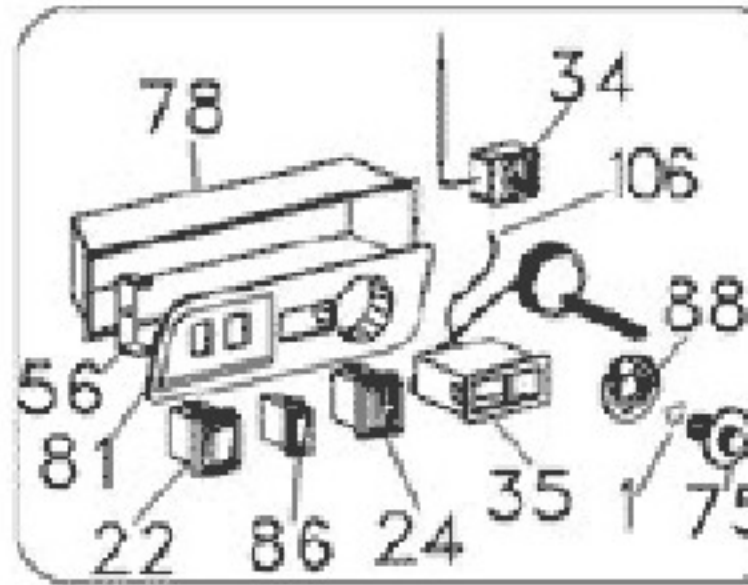

4

Pos	Code	Description	Info
001	3170290	KNOB SPRING	01/07/1998-29/06/2001
002	32Z8440	FILTER	01/07/1998-
003	40A1487	BODY	01/07/1998-
004	30G3160	GLASS DOOR (LH)	01/07/1998-
005	30G3150	GLASS DOOR (RH)	01/07/1998-
006	30Q2540	NEON LAMP HOLDER	01/07/1998-
007	30Q2550	NEON LAMP HOLDER	01/07/1998-
008	3AT1150	FOOT HOUSING	01/07/1998-
009	30T4780	RH BOTTOM BRACKET	01/07/1998-
010	30T4800	LH BOTTOM BRACKET	01/07/1998-
011	32A2200	POWER SUPPLY CABLE	01/07/1998-
012	32D0020	CABLE CLAMP Ø 4 - 12	01/07/1998-29/06/2001
013	32D0680	CABLE CLAMP	01/07/1998-
014	32D0710	THREE-POLE CONNECTOR	01/07/1998-
015	32D0761	TERMINAL BOARD	01/07/1998-
017	32M1080	FAN	01/07/1998-
018	32M4041	MOTOR	01/07/1998-06/12/2001
019	32T2780	LAMP INDUCTOR	01/07/1998-
020	32W1320	MICROSWITCH	01/07/1998-
021	32W1460	STARTER HOLDER	01/07/1998-
022	32W2331	BIPOLAR SWITCH	01/07/1998-
023	32W3100	TLD NEON LIGHT	01/07/1998-
024	32W3190	PILOT-LIGHT 1-POLE SWITCH	01/07/1998-
025	32W3210	LAMP-HOLDER PAD	01/07/1998-
026	32X0120	GROMMET Ø 21	01/07/1998-
027	32X0340	GROMMET	01/07/1998-
028	32V1420	CONDENSER	16/04/1999-
029	32Z2750	COIL	01/07/1998-
030	32Z2421	DEFROST TIMER	01/07/1998-29/06/2001
031	32V1450	ENGINE CUTO	16/04/1999-
032	32V1290	RELAY	16/04/1999-
033	32Z6060	TL LAMP STARTER	01/07/1998-
034	32Z6310	THERMOSTAT	01/07/1998-29/06/2001
035	6006340	ELECTRONIC THERMOMETER	01/07/1998-
036	33A0510	DEFROST SOL. VALVE	01/07/1998-
037	33A0180	FILTER	01/07/1998-
038	33A1200	AUXIL.VALVE	01/07/1998-
039	34D6760	COMPRESSOR	16/04/1999-
041	34D7300	CONDENSER	16/04/1999-
042	34D7290	MOTOR UNIT	16/04/1999-
043	3AA0700	CONTROL BOARD	01/07/1998-29/06/2001
045	35G6350	COVER	01/07/1998-
046	35G6520	COVER	01/07/1998-
047	35G6550	MOTOR ROOM HEAD	01/07/1998-
048	35Q2660	PANEL BOARD	01/07/1998-
049	35Q7350	MICROSWITCH GUARD	01/07/1998-
052	35S3050	TRAY SLIDE	01/07/1998-
054	35V0880	STIFFENING	01/07/1998-
055	35V0890	LOCK SUPPORT	01/07/1998-
056	35V1000	CONTROL BOARD C	01/07/1998-29/06/2001
057	35V1710	TRAY TRIM	01/07/1998-