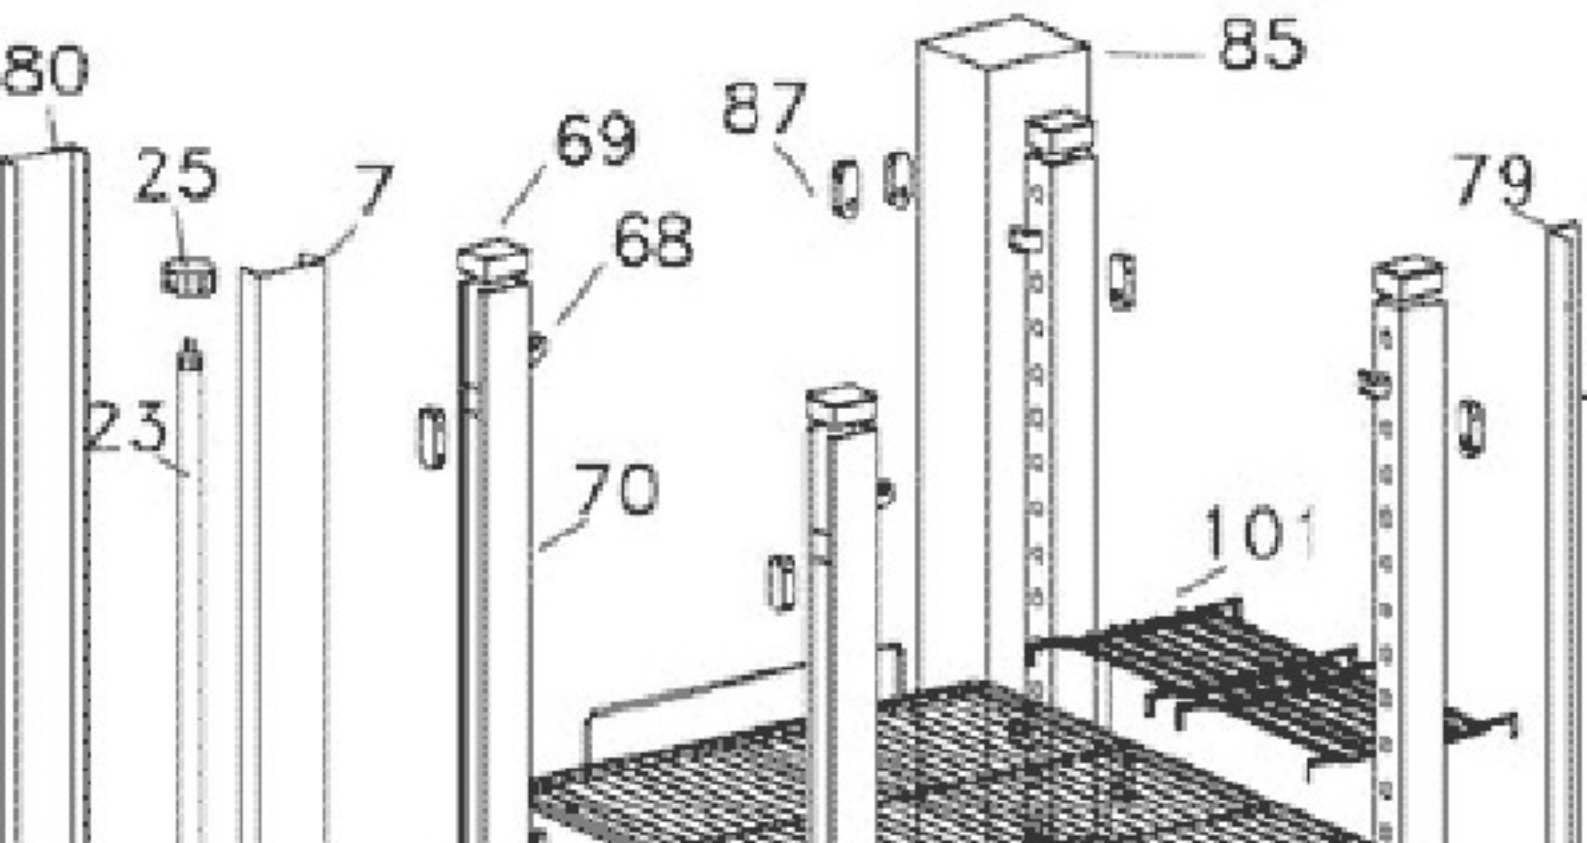

4

Pos	Code	Description	Info
001	3170290	KNOB SPRING	01/07/1998-29/06/2001
002	32Z8440	FILTER	01/07/1998-
003	40A1487	BODY	01/07/1998-
004	30G3160	GLASS DOOR (LH)	01/07/1998-
005	30G3150	GLASS DOOR (RH)	01/07/1998-
006	30Q2540	NEON LAMP HOLDER	01/07/1998-
007	30Q2550	NEON LAMP HOLDER	01/07/1998-
008	3AT1150	FOOT HOUSING	01/07/1998-
009	30T4780	RH BOTTOM BRACKET	01/07/1998-
010	30T4800	LH BOTTOM BRACKET	01/07/1998-
011	32A2200	POWER SUPPLY CABLE	01/07/1998-
012	32D0020	CABLE CLAMP Ø 4 - 12	01/07/1998-29/06/2001
013	32D0680	CABLE CLAMP	01/07/1998-
014	32D0710	THREE-POLE CONNECTOR	01/07/1998-
015	32D0761	TERMINAL BOARD	01/07/1998-
017	32M1080	FAN	01/07/1998-
018	32M4041	MOTOR	01/07/1998-06/12/2001
019	32T2780	LAMP INDUCTOR	01/07/1998-
020	32W1320	MICROSWITCH	01/07/1998-
021	32W1460	STARTER HOLDER	01/07/1998-
022	32W2331	BIPOLAR SWITCH	01/07/1998-
023	32W3100	TLD NEON LIGHT	01/07/1998-
024	32W3190	PILOT-LIGHT 1-POLE SWITCH	01/07/1998-
025	32W3210	LAMP-HOLDER PAD	01/07/1998-
026	32X0120	GROMMET Ø 21	01/07/1998-
027	32X0340	GROMMET	01/07/1998-
028	32V1420	CONDENSER	16/04/1999-
029	32Z2750	COIL	01/07/1998-
030	32Z2421	DEFROST TIMER	01/07/1998-29/06/2001
031	32V1450	ENGINE CUTO	16/04/1999-
032	32V1290	RELAY	16/04/1999-
033	32Z6060	TL LAMP STARTER	01/07/1998-
034	32Z6310	THERMOSTAT	01/07/1998-29/06/2001
035	6006340	ELECTRONIC THERMOMETER	01/07/1998-
036	33A0510	DEFROST SOL. VALVE	01/07/1998-
037	33A0180	FILTER	01/07/1998-
038	33A1200	AUXIL.VALVE	01/07/1998-
039	34D6760	COMPRESSOR	16/04/1999-
041	34D7300	CONDENSER	16/04/1999-
042	34D7290	MOTOR UNIT	16/04/1999-
043	3AA0700	CONTROL BOARD	01/07/1998-29/06/2001
045	35G6350	COVER	01/07/1998-
046	35G6520	COVER	01/07/1998-
047	35G6550	MOTOR ROOM HEAD	01/07/1998-
048	35Q2660	PANEL BOARD	01/07/1998-
049	35Q7350	MICROSWITCH GUARD	01/07/1998-
052	35S3050	TRAY SLIDE	01/07/1998-
054	35V0880	STIFFENING	01/07/1998-
055	35V0890	LOCK SUPPORT	01/07/1998-
056	35V1000	CONTROL BOARD C	01/07/1998-29/06/2001
057	35V1710	TRAY TRIM	01/07/1998-