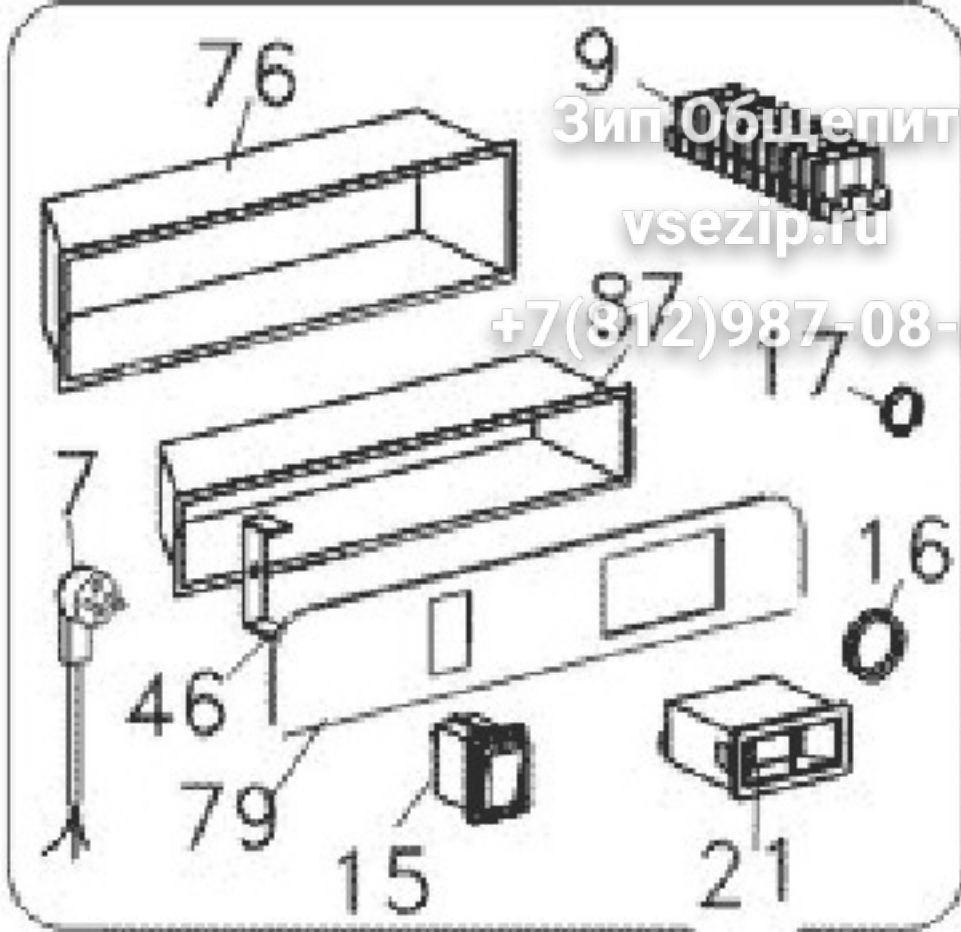

Зип Общепит

vsezip.ru

+7(812)987-08-81

135A

Edition 20030709-

Зип Общепит
vsezip.ru

+7(812)987-08-81

Pos	Code	Description	Info
001	3178300	PLUG	05/05/1998-
002	30F0150	FRIDGE DOOR	05/05/1998-
004	30T5810	BOTTOM BRACKET	05/05/1998-
005	30T5990	CENTRAL RISE	05/05/1998-
006	35C9150	BACK RISER	05/05/1998-
007	32A2200	POWER SUPPLY CABLE	05/05/1998-
008	32D0020	CABLE CLAMP Ø 4 - 12	05/05/1998-
009	32D0750	TERMINAL BOARD	05/05/1998-
010	32M1080	FAN	05/05/1998-
011	32M2510	FAN	05/05/1998-
012	32M4041	MOTOR	05/05/1998-
013	32M6870	FAN MOTOR	07/12/2001-
014	32W1320	MICROSWITCH	05/05/1998-
015	32W2331	BIPOLAR SWITCH	05/05/1998-
016	32X0120	GROMMET Ø 21	05/05/1998-
017	32X0140	GROMMET Ø13,5-Ø25	05/05/1998-
021	32V2930	DIGITAL THERMOREGULATOR	17/04/1999-
022	32V1260	RELAY	05/05/1998-
023	32V1410	ENGINE CUTOU	05/05/1998-
024	32V1490	CONDENSER	05/05/1998-
025	3300030	CONDENS. DRAIN	05/05/1998-
026	33A0180	FILTER	05/05/1998-
027	33A1200	AUXIL.VALVE	05/05/1998-
028	34D6170	CONDEN.+BAFF	05/05/1998-
029	34D6520	COMPRESSOR	05/05/1998-
030	34D5710	EVAPORATOR	05/05/1998-
031	34D6730	MOTOR ASS.Y	02/04/1999-
032	35H0610	CONTROL BOAR	17/04/1999-
033	35P0730	RIGHT EVAP. GUARD	05/05/1998-
034	35P0740	LEFT EVAP. GUARD	05/05/1998-
035	35C9100	CENTRAL EVAP. GUARD	05/05/1998-
036	35G6520	COVER	05/05/1998-
037	35G6560	MOTOR ROOM HEAD	05/05/1998-
038	35Q7350	MICROSWITCH GUARD	05/05/1998-
041	35S3050	TRAY SLIDE	05/05/1998-
043	35V0360	GUARD SUPPORT	05/05/1998-
044	35V0880	STIFFENING	05/05/1998-
045	35V0890	LOCK SUPPORT	05/05/1998-
046	35V1010	CONTROL BOARD C	17/04/1999-
048	35V2270	STIFFENING	05/05/1998-
049	35V2940	FAN SUPPORT	05/05/1998-
051	35W0462	TRAY ASS.Y	24/07/2000-
052	35X1640	DRAIN TRAP	05/05/1998-
053	36A0710	GRID	05/05/1998-
054	36C0810	TRIM	05/05/1998-
055	36C2031	FAN GUARD	05/05/1998-
056	36D1250	TRIM FRAME	05/05/1998-
057	36D1270	TRIM FRAME	05/05/1998-
058	36D1290	TRIM FRAME	05/05/1998-
059	36D7100	CONDENS. DRAIN	05/05/1998-
060	36D1750	RIGHT HEAD	05/05/1998-