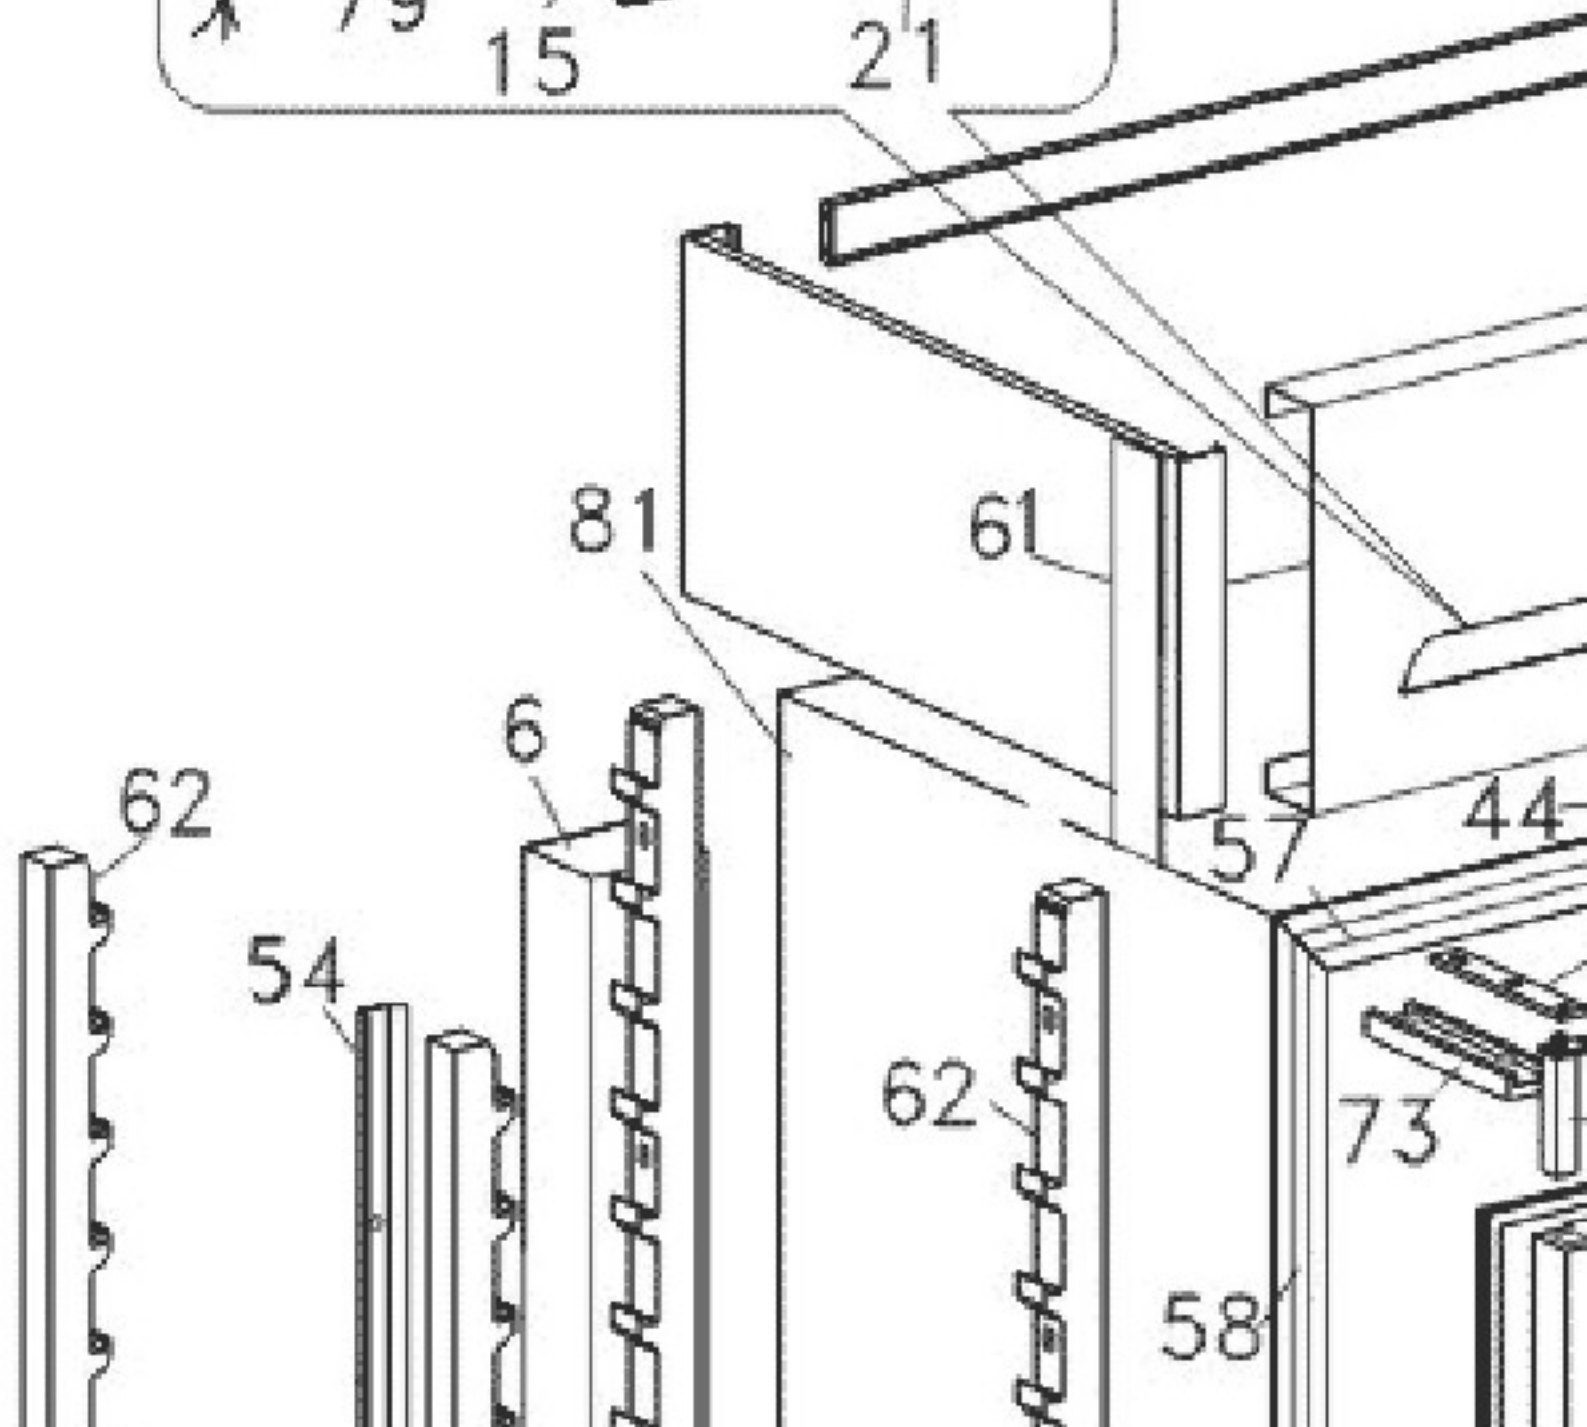

Зип Общепит

vsezip.ru

+7(812)987-08-81

135A

Edition 20030709-

Зип Общепит
vsezip.ru

+7(812)987-08-81

Pos	Code	Description	Info
001	3178300	PLUG	05/05/1998-
002	30F0150	FRIDGE DOOR	05/05/1998-
004	30T5810	BOTTOM BRACKET	05/05/1998-
005	30T5990	CENTRAL RISE	05/05/1998-
006	35C9150	BACK RISER	05/05/1998-
007	32A2200	POWER SUPPLY CABLE	05/05/1998-
008	32D0020	CABLE CLAMP Ø 4 - 12	05/05/1998-
009	32D0750	TERMINAL BOARD	05/05/1998-
010	32M1080	FAN	05/05/1998-
011	32M2510	FAN	05/05/1998-
012	32M4041	MOTOR	05/05/1998-
013	32M6870	FAN MOTOR	07/12/2001-
014	32W1320	MICROSWITCH	05/05/1998-
015	32W2331	BIPOLAR SWITCH	05/05/1998-
016	32X0120	GROMMET Ø 21	05/05/1998-
017	32X0140	GROMMET Ø13,5-Ø25	05/05/1998-
021	32V2930	DIGITAL THERMOREGULATOR	17/04/1999-
022	32V1260	RELAY	05/05/1998-
023	32V1410	ENGINE CUTOU	05/05/1998-
024	32V1490	CONDENSER	05/05/1998-
025	3300030	CONDENS. DRAIN	05/05/1998-
026	33A0180	FILTER	05/05/1998-
027	33A1200	AUXIL.VALVE	05/05/1998-
028	34D6170	CONDEN.+BAFF	05/05/1998-
029	34D6520	COMPRESSOR	05/05/1998-
030	34D5710	EVAPORATOR	05/05/1998-
031	34D6730	MOTOR ASS.Y	02/04/1999-
032	35H0610	CONTROL BOAR	17/04/1999-
033	35P0730	RIGHT EVAP. GUARD	05/05/1998-
034	35P0740	LEFT EVAP. GUARD	05/05/1998-
035	35C9100	CENTRAL EVAP. GUARD	05/05/1998-
036	35G6520	COVER	05/05/1998-
037	35G6560	MOTOR ROOM HEAD	05/05/1998-
038	35Q7350	MICROSWITCH GUARD	05/05/1998-
041	35S3050	TRAY SLIDE	05/05/1998-
043	35V0360	GUARD SUPPORT	05/05/1998-
044	35V0880	STIFFENING	05/05/1998-
045	35V0890	LOCK SUPPORT	05/05/1998-
046	35V1010	CONTROL BOARD C	17/04/1999-
048	35V2270	STIFFENING	05/05/1998-
049	35V2940	FAN SUPPORT	05/05/1998-
051	35W0462	TRAY ASS.Y	24/07/2000-
052	35X1640	DRAIN TRAP	05/05/1998-
053	36A0710	GRID	05/05/1998-
054	36C0810	TRIM	05/05/1998-
055	36C2031	FAN GUARD	05/05/1998-
056	36D1250	TRIM FRAME	05/05/1998-
057	36D1270	TRIM FRAME	05/05/1998-
058	36D1290	TRIM FRAME	05/05/1998-
059	36D7100	CONDENS. DRAIN	05/05/1998-
060	36D1750	RIGHT HEAD	05/05/1998-