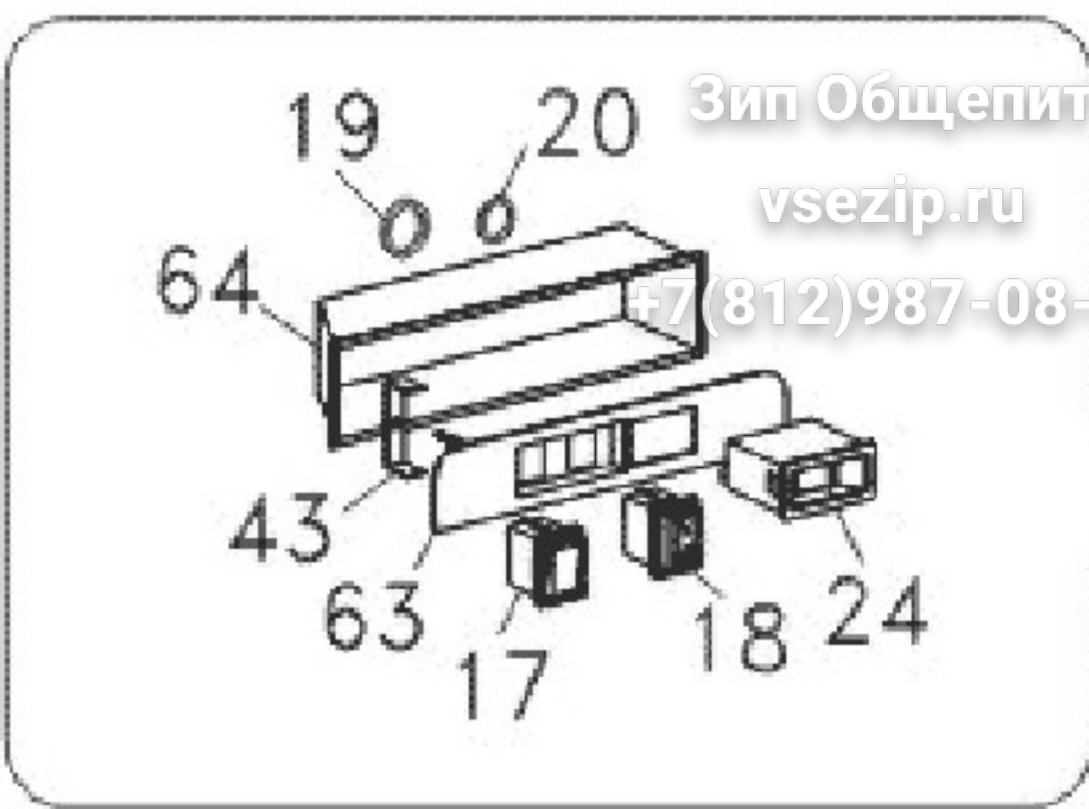

Pos	Code	Description	Info
002	3178300	PLUG	01/01/1996-
003	6011950	DOOR UNIT	15/12/2001-
004	40K6360	BODY	01/01/1996-
005	30F1000	FRIDGE DOOR	15/12/2001-
006	3AT1150	FOOT HOUSING	10/03/1997-
007	30T5810	BOTTOM BRACKET	01/01/1996-
008	32A2200	POWER SUPPLY CABLE	16/05/1997-
009	36Z0490	ENGINE CUTOUT	18/11/1999-
010	32D0020	CABLE CLAMP Ø 4 - 12	18/11/1999-
011	32D0710	THREE-POLE CONNECTOR	01/01/1996-
012	32D0740	TERMINAL BOARD	18/11/1999-
013	34D7550	MOTOR UNIT	11/06/1999-
014	32M5920	TANGENTIAL FAN	23/11/1998-
015	32M1080	FAN	11/06/1999-
016	32M4041	MOTOR	20/11/1996-
017	32W2331	BIPOLAR SWITCH	01/01/1996-
018	32W3190	PILOT-LIGHT 1-POLE	01/01/1996-
019	32X0120	SWITCH GROMMETØ 21	01/01/1996-
020	32X0140	GROMMET Ø13,5-Ø25	01/01/1996-
021	32V1490	CONDENSER	11/06/1999-
023	32Z2750	COIL	01/01/1996-
024	32V3630	DIGITAL THERMOREGULATOR	18/11/1999-
026	32V1260	RELAY	11/06/1999-
027	32V1410	ENGINE CUTOU	11/06/1999-
028	33A0510	DEFROST SOL. VALVE	01/01/1996-
029	33A0180	FILTER	01/01/1996-
030	33A1200	AUXIL.VALVE	01/01/1996-
031	34D0360	ROLL BOND EVAP. 1335 X 430	01/01/1996-
032	34D7300	CONDENSER	11/06/1999-
033	34D6520	COMPRESSOR	11/06/1999-
034	35D7340	DRAIN GUARD	01/01/1996-
035	36E0980	PANEL-BOARD COVER	18/11/1999-
036	35G6630	MOTOR ROOM HEAD	01/01/1996-
037	35R1560	SUPPORT	18/11/1999-
038	35Q6770	FRIDGE FAN GUARD	01/01/1996-
039	35S3050	TRAY SLIDE	01/01/1996-
040	35T4850	FAN SUPPORT	01/01/1996-
041	35T5060	RACK SUPPORT	01/01/1996-
042	35V0880	STIFFENING	01/01/1996-
043	35V1010	CONTROL BOARD C	18/11/1999-
044	35V1710	TRAY TRIM	01/01/1996-
045	35V2270	STIFFENING	01/01/1996-
046	35W4350	TRAY ASS.Y	11/06/1999-
047	35X1730	DRAIN PIPE	01/01/1996-
048	36A3010	GRID 600	01/01/1996-
049	36A3060	UNION GRID	01/01/1996-
050	36D1250	TRIM FRAME	01/01/1996-
051	36D1270	TRIM FRAME	01/01/1996-
052	36D1290	TRIM FRAME	01/01/1996-
053	36D7100	CONDENS. DRAIN	01/01/1996-
054	36D8800	SPACER	01/01/1996-