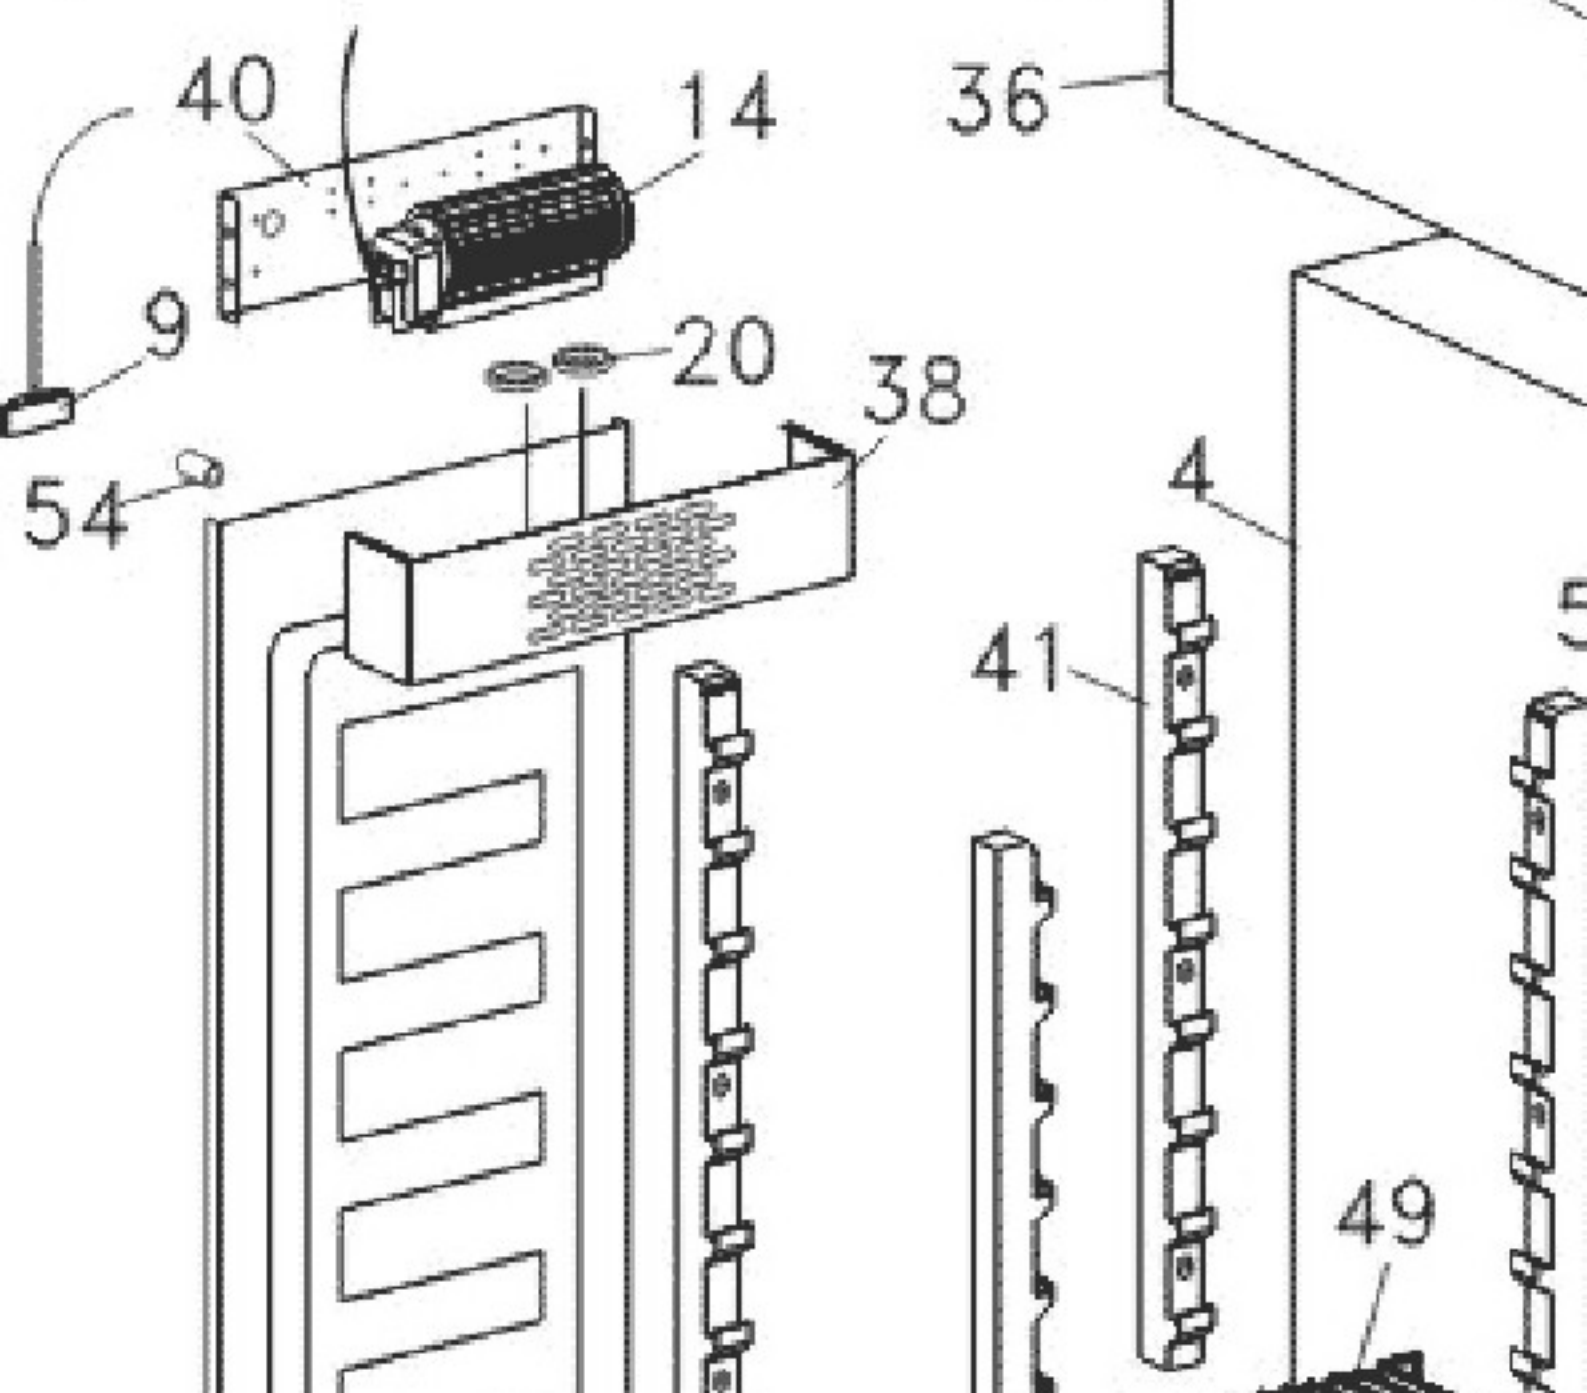

Pos	Code	Description	Info
002	3178300	PLUG	01/01/1996-
003	6011950	DOOR UNIT	15/12/2001-
004	40K6360	BODY	01/01/1996-
005	30F1000	FRIDGE DOOR	15/12/2001-
006	3AT1150	FOOT HOUSING	10/03/1997-
007	30T5810	BOTTOM BRACKET	01/01/1996-
008	32A2200	POWER SUPPLY CABLE	16/05/1997-
009	36Z0490	ENGINE CUTOUT	18/11/1999-
010	32D0020	CABLE CLAMP Ø 4 - 12	18/11/1999-
011	32D0710	THREE-POLE CONNECTOR	01/01/1996-
012	32D0740	TERMINAL BOARD	18/11/1999-
013	34D7550	MOTOR UNIT	11/06/1999-
014	32M5920	TANGENTIAL FAN	23/11/1998-
015	32M1080	FAN	11/06/1999-
016	32M4041	MOTOR	20/11/1996-
017	32W2331	BIPOLAR SWITCH	01/01/1996-
018	32W3190	PILOT-LIGHT 1-POLE	01/01/1996-
019	32X0120	SWITCH GROMMETØ 21	01/01/1996-
020	32X0140	GROMMET Ø13,5-Ø25	01/01/1996-
021	32V1490	CONDENSER	11/06/1999-
023	32Z2750	COIL	01/01/1996-
024	32V3630	DIGITAL THERMOREGULATOR	18/11/1999-
026	32V1260	RELAY	11/06/1999-
027	32V1410	ENGINE CUTOU	11/06/1999-
028	33A0510	DEFROST SOL. VALVE	01/01/1996-
029	33A0180	FILTER	01/01/1996-
030	33A1200	AUXIL.VALVE	01/01/1996-
031	34D0360	ROLL BOND EVAP. 1335 X 430	01/01/1996-
032	34D7300	CONDENSER	11/06/1999-
033	34D6520	COMPRESSOR	11/06/1999-
034	35D7340	DRAIN GUARD	01/01/1996-
035	36E0980	PANEL-BOARD COVER	18/11/1999-
036	35G6630	MOTOR ROOM HEAD	01/01/1996-
037	35R1560	SUPPORT	18/11/1999-
038	35Q6770	FRIDGE FAN GUARD	01/01/1996-
039	35S3050	TRAY SLIDE	01/01/1996-
040	35T4850	FAN SUPPORT	01/01/1996-
041	35T5060	RACK SUPPORT	01/01/1996-
042	35V0880	STIFFENING	01/01/1996-
043	35V1010	CONTROL BOARD C	18/11/1999-
044	35V1710	TRAY TRIM	01/01/1996-
045	35V2270	STIFFENING	01/01/1996-
046	35W4350	TRAY ASS.Y	11/06/1999-
047	35X1730	DRAIN PIPE	01/01/1996-
048	36A3010	GRID 600	01/01/1996-
049	36A3060	UNION GRID	01/01/1996-
050	36D1250	TRIM FRAME	01/01/1996-
051	36D1270	TRIM FRAME	01/01/1996-
052	36D1290	TRIM FRAME	01/01/1996-
053	36D7100	CONDENS. DRAIN	01/01/1996-
054	36D8800	SPACER	01/01/1996-