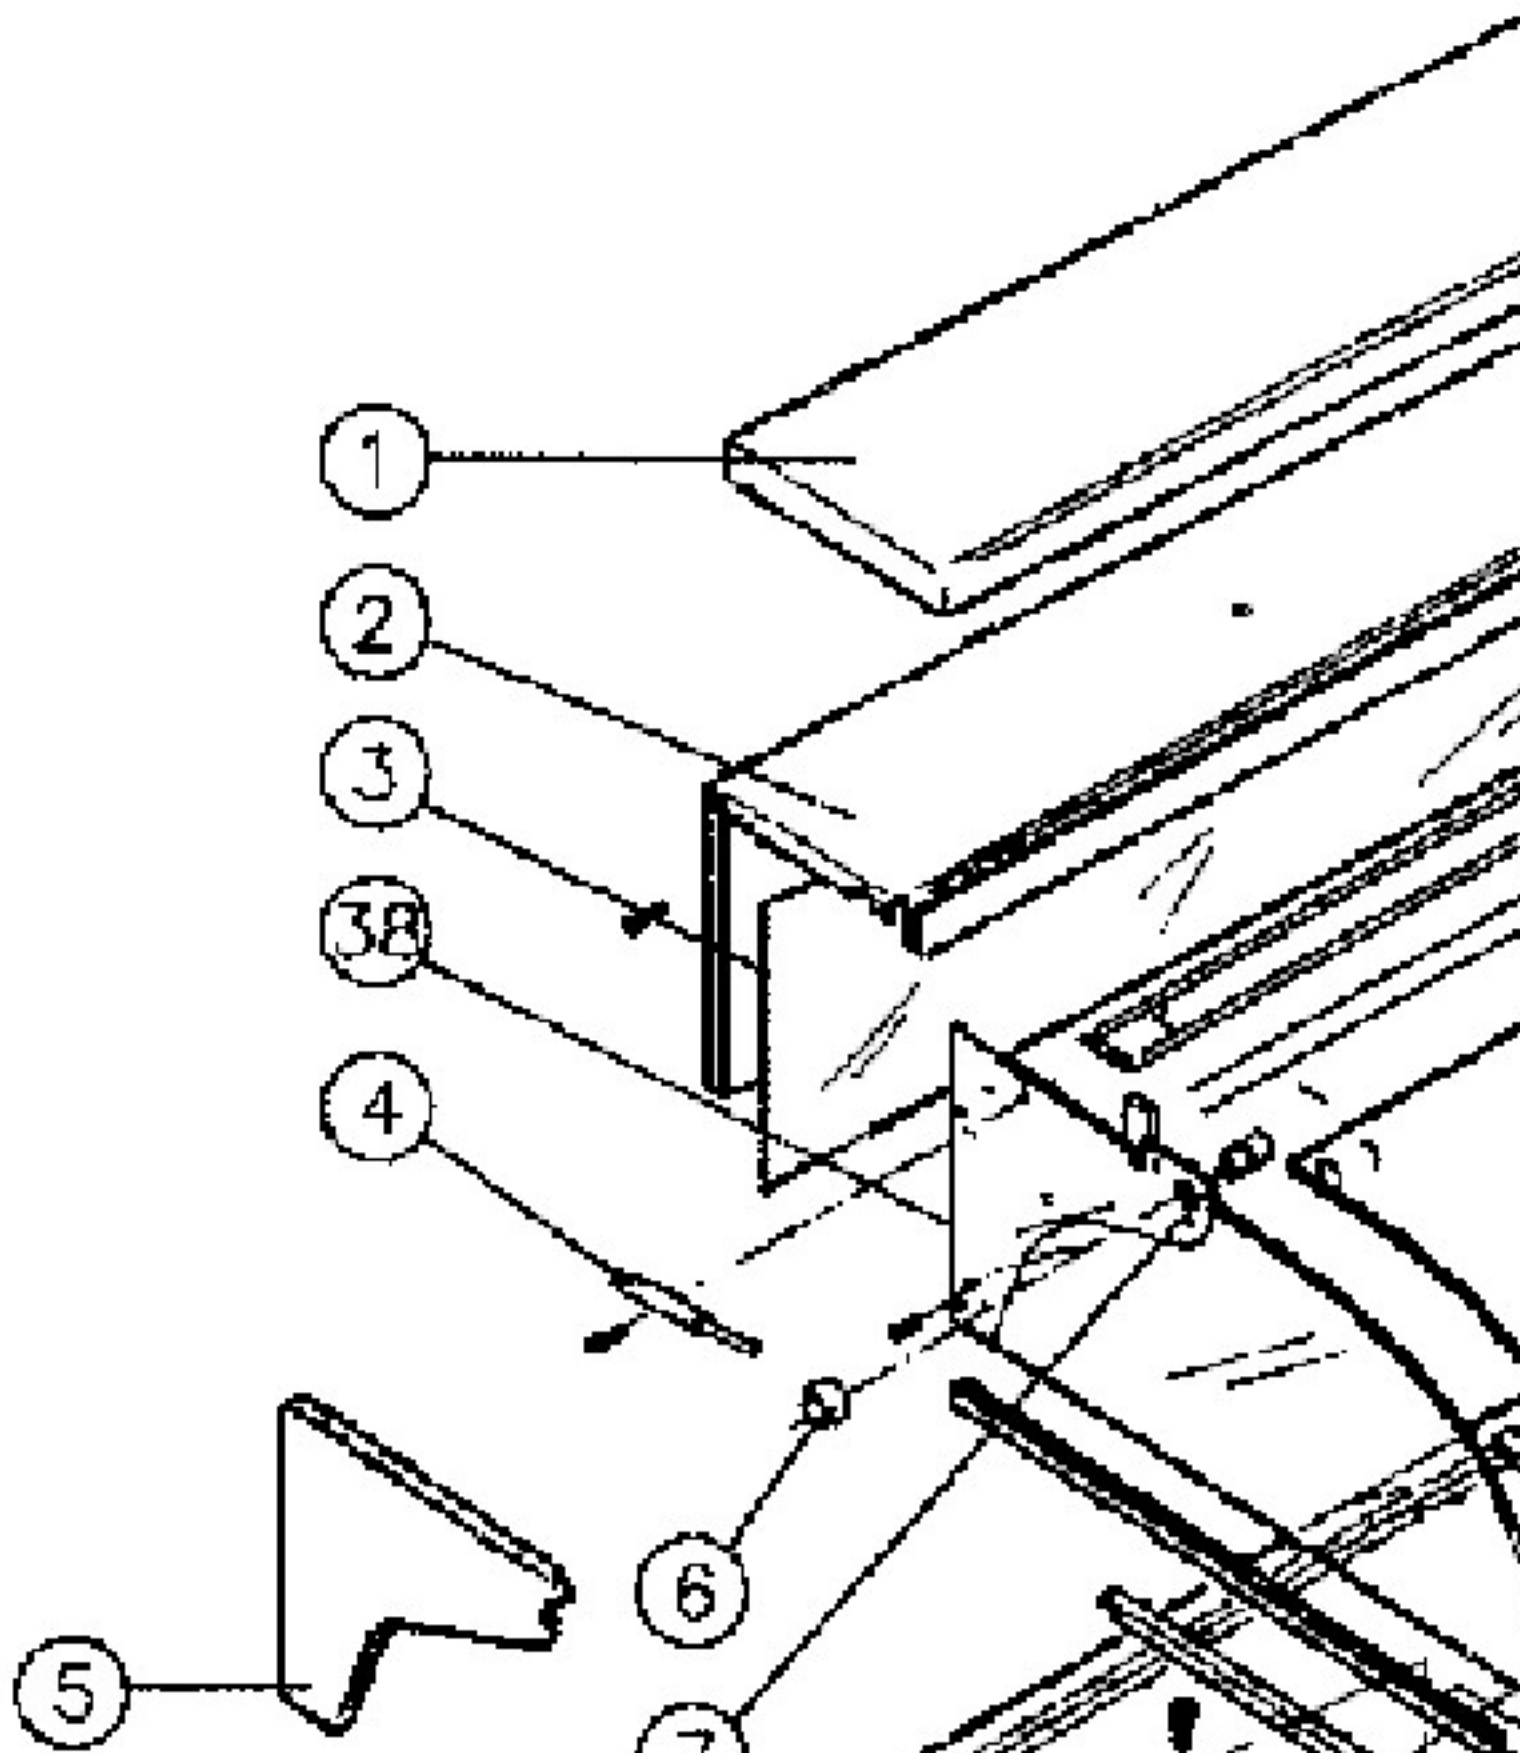

Pos	Code	Description	Info
001	BRF4B-Pos.001	Shelf	01/02/2002-
002	BRF4B-Pos.002	Rear panel	01/02/2002-
003	BRF4B-Pos.003	Rear mirror	01/02/2002-
004	36H1140	Gas spring	01/02/2002-
005	3117090	Glass-panel support (L), dark walnut	01/02/2002-
006	3028310	Bushing	01/02/2002-
007	BRF4B-Pos.007	Fork	01/02/2002-
008	BRF4B-Pos.008	Seal profile	01/02/2002-
009	3182840	Tray support	01/02/2002-
010	BRF4B-Pos.010	Foam-insulated unit	01/02/2002-
011	BRF4B-Pos.011	Bottom shelf	01/02/2002-
012	BRF4B-Pos.012	Profile	01/02/2002-
013	BRF4B-Pos.013	Power unit	01/02/2002-
014	3023160	COMPRESSOR	15/09/2005-
016	BRF4B-Pos.016	Reinforcement	01/02/2002-
017	3082040	Thermoregulator (PROVIDING MACHINE	08/03/2006-
019	3084550	Round button	01/02/2002-
020	32A3380	Lead + plug	01/02/2002-
021	BRF4B-Pos.021	Right grille	01/02/2002-
022	3132430	Castor with brake	29/11/2005-
023	3132440	Castor	29/11/2005-
025	BRF4B-Pos.025	Side panel (R/L)	01/02/2002-
026	BRF4B-Pos.026	L-shape bracket	01/02/2002-
027	BRF4B-Pos.027	Magnet	01/02/2002-
028	BRF4B-Pos.028	Left grille	01/02/2002-
029	BRF4B-Pos.029	Tap	01/02/2002-
030	BRF4B-Pos.030	Handle	01/02/2002-
031	36A5680	Glass casing	01/02/2002-
032	3183040	Glass panel	01/02/2002-
033	3048690	Starter	01/02/2002-
034	3117100	Glass-panel support (R), dark walnut	01/02/2002-
035	3087900	Neon strip	01/02/2002-
036	BRF4B-Pos.036	Bottom panel	01/02/2002-
037	BRF4B-Pos.037	Ceiling light	01/02/2002-
038	BRF4B-Pos.038	Glass-panel support (L)	01/02/2002-
040	BRF4B-Pos.040	Strip	01/02/2002-
041	3187600	Lead-stop	01/02/2002-
042	3082920	FAN	01/02/2002-
043	3048680	Motorised fan	01/02/2002-
044	3189910	CONDENSER	01/02/2002-
045	BRF4B-Pos.045	Electrolytic capacitor	01/02/2002-
046	3175000	Complete refrigerating counter	15/09/2005-
047	BRF4B-Pos.047	Undertray	01/02/2002-