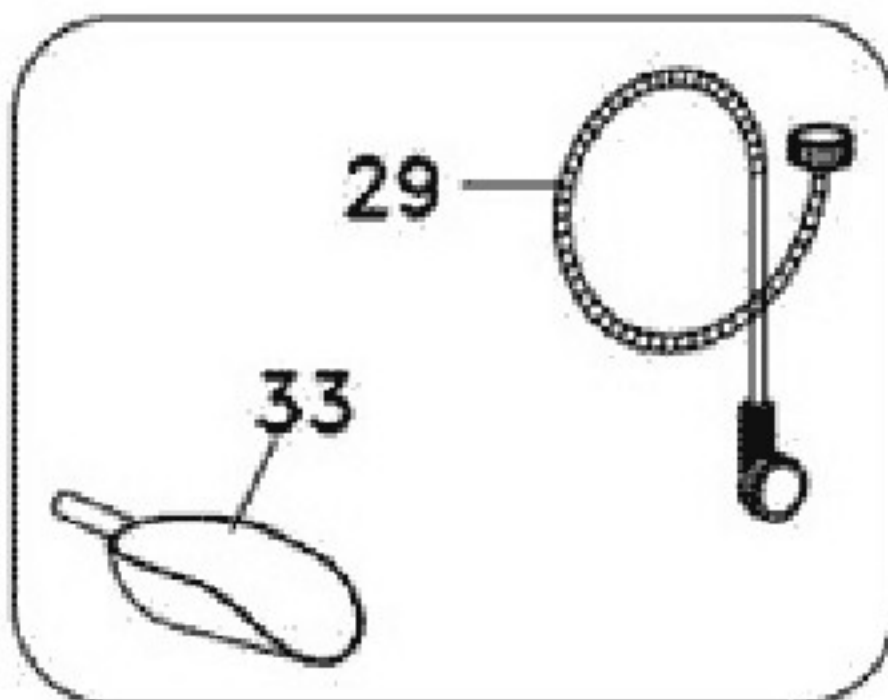

Pos	Code	Description	Info
001	30T6470	BASE	01/01/1996-
002	3150410	"O" RING Ø 18.72	01/01/1996-
003	3170070	SPRING	01/01/1996-
004	31X0110	PIN	01/01/1996-
005	31X0150	PIN	01/01/1996-
006	32A1780	POWER SUPPLY CABLE	01/01/1996-
007	32D0680	CABLE CLAMP	01/01/1996-
008	32D0710	THREE-POLE CONNECTOR	01/01/1996-
009	32M1550	FAN	01/01/1996-
010	32M6870	FAN MOTOR	05/12/2001-
011	32M5140	PUMP	28/03/1997-
012	32W0990	BIPOLAR SWITCH	01/01/1996-
013	32Z1290	CONDENSER	01/01/1996-
014	32Z2750	COIL	01/01/1996-
015	32Z6920	RELAY	01/01/1996-
016	32Z6930	ENGINE CUTOUT	01/01/1996-
017	32Z3840	TIMER	01/01/1996-
018	32Z3890	EVAP.THERM.	01/01/1996-
019	32Z7450	CONTAINER. THERM.	01/01/1996-
020	3300300	JOINT	01/01/1996-
021	33A0180	FILTER	01/01/1996-
022	33A0510	DEFROST SOL. VALVE	01/01/1996-
023	33A1200	AUXIL.VALVE	01/01/1996-
024	33A2910	FILTER	01/01/1996-
025	33D0490	CAPACITY CTRL	01/01/1996-
026	33D1371	INLET WATER SOLENOID VALVE	01/01/1996-
027	33D1860	OVERFLOW	01/01/1996-
028	33M0590	IN LET COUPLING	10/02/1997-
029	33M1160	WATER WAY IN	01/01/1996-
030	33Q6300	MANIFOLD	01/01/1996-
031	33Q6310	MANIFOLD	01/01/1996-
032	33T1890	JET	01/01/1996-
033	3400010	SCOOP	01/01/1996-
034	34D2850	COMPRESSOR R22 (TN)	01/01/1996-
035	34D3070	EVAPORATOR	01/01/1996-
036	34D3480	CONDENSER	01/01/1996-
037	34D4660	MOTOR ASS.Y	01/01/1996-
038	35C2170	REAR PANEL	01/01/1996-
039	3AA2980	LEFT SIDE	04/02/1998-
040	3AA2970	RIGHT SIDE	04/02/1998-
041	35G7640	COVER	01/01/1996-
042	35Q8890	PANEL-BOARD COVER	01/01/1996-
043	35V7541	DOOR SWAP	16/06/1997-
044	35V7710	PUMP SUPPORT	01/01/1996-
045	35V8300	PANEL BOARD	01/01/1996-
046	35W3620	FLUID TANK	01/01/1996-
047	36C0630	FOOT	01/01/1996-
048	36C1880	PROBE STOPPER	01/01/1996-
049	36D5670	SUPPORT	01/01/1996-
050	36Q1492	DROPS SEPARATOR	18/12/1997-
054	36Z0370	DOOR BACK PANEL	01/01/1996-