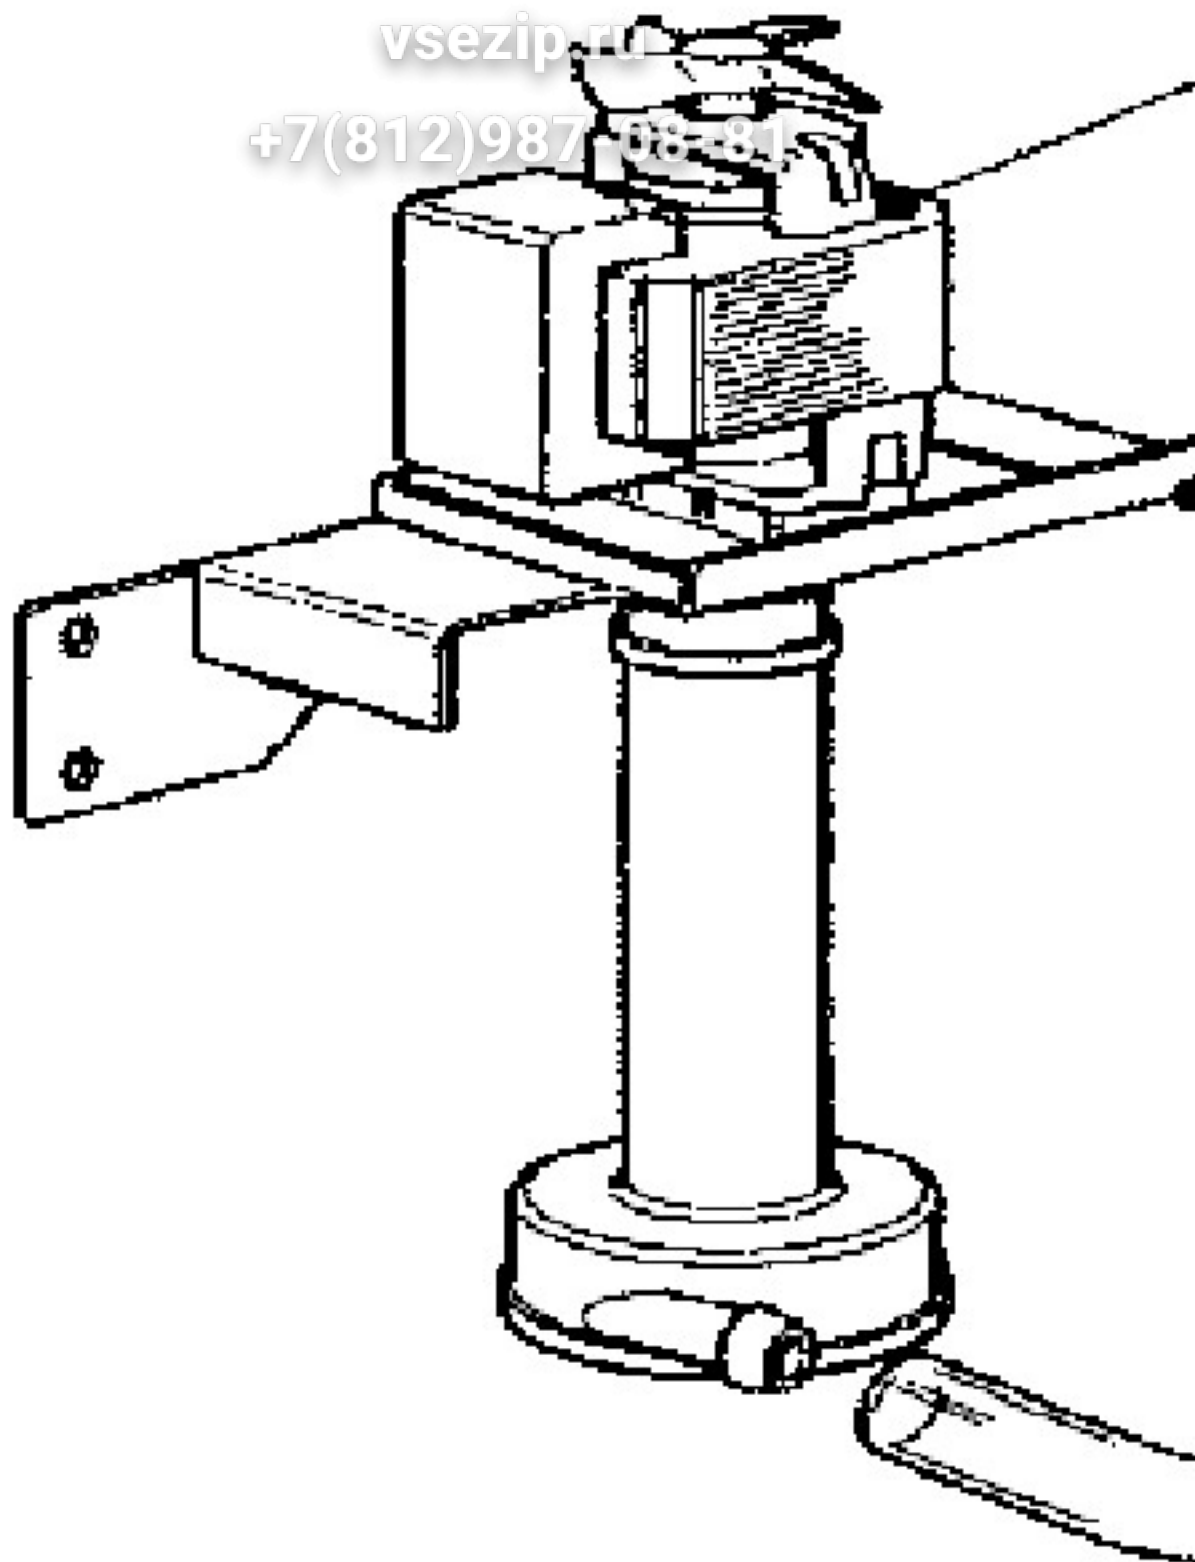

Зип Общепит

vsezip.ru

+7(812)987-08-81

Зип Общепит

vsezip.ru

+7(812)987-08-81

\* only PG 60 C Зип Общепит  
solo PG 60 C vsezip.ru  
+7(812)987-08-81

Page	Pos	Code	Description	Info
002	001	PG42C-Pos.001	BASE	01/07/2003-
002	002	36M6820	LEG - PG 30-31	01/07/2003-
002	003	3245190	INSULATED BIN ASSY	01/07/2003-
002	004	3021730	EVAPORATOR HOUSING	01/07/2003-
002	005	3036400	SIN DOOR BRACKET	01/07/2003-
002	006	PG42C-Pos.006	STUD	01/07/2003-
002	007	3004430	ICE DEFLECTOR	01/07/2003-
002	008	36Z1490	CURTAIN ASSY	01/07/2003-
002	009	35U7540	LEFT CURTAIN SUPPORT	01/07/2003-
002	010	35U7550	RIGHT CURTAIN SUPPORT	01/07/2003-
002	011	3012390	FRONT PANEL S.S.	01/07/2003-
002	012	3037990	BIN DOOR	01/07/2003-
002	013	3012370	LEFT SIDE PANEL S.S.	01/07/2003-
002	014	3012380	RIGHT SIDE PANEL S.S.	01/07/2003-
002	015	3176630	REAR PANEL	01/07/2003-
002	016	PG42C-Pos.016	METAL BRACKET FOR	01/07/2003-
002	017	3063270	FITTING TOP PANEL S.S.	01/07/2003-
002	018	3002990	TOP FRONTAL	01/07/2003-
002	019	PG42C-Pos.019	FRONT SUPPORT	01/07/2003-
002	020	PG42C-Pos.020	SWITCH BRACKET	01/07/2003-
002	021	3274840	ANGELO PO LOGO	01/07/2003-
002	022	3018200	ICE SCOOP	01/07/2003-
002	023	33M1470	RUBBER PIPE	01/07/2003-
002	024	33M1630	KIT WATER DRAIN PIPE	01/07/2003-
003	001	33D2720	"SOLENOID VALVE 3/4" 1IN-1OUT"	01/07/2003-
003	002	3016850	PLASTIC TUBE - PER METER	01/07/2003-
003	003	PG42C-Pos.003	WATER INLET COPPER PIPE	01/07/2003-
003	004	3227850	METAL BRACKET	01/07/2003-
003	005	32M6310	PUMP	01/07/2003-
003	006	3001540	PUMP INLET WATER PIPE	01/07/2003-
003	007	PG42C-Pos.007	SPRAY BAR	01/07/2003-
003	008	33T3230	SPRAY JET	01/07/2003-
003	009	3005210	PLUG	01/07/2003-
003	010	33D2750	OVERFLOW STAND PIPE - PG 30-31	01/07/2003-
003	011	33D2590	DRAIN FITTING	01/07/2003-
003	012	3152490	O RING	01/07/2003-
003	013	30Q1480	DRAIN FILTER	01/07/2003-
003	014	PG42C-Pos.014	OVERFLOW DRAIN TUBE	01/07/2003-
003	015	3077230	STORAGE BIN DRAIN TUBE	01/07/2003-
003	016	33Q4430	WATER DRAIN FITTING	01/07/2003-
003	017	3273580	PLASTIC RING NUT	01/07/2003-
004	001	3031170	SWITCH	01/07/2003-
004	002	3184480	ELECTRONIC TIMER	02/03/2010-
004	003	3034730	BIN THERMOSTAT	01/07/2003-
004	004	32V4400	EVAPORATOR THERMOSTAT	01/07/2003-
004	005	3040550	SAFETY THERMOSTAT	01/07/2003-
005	001	34D9140	COMPRESSOR GL90TB	01/07/2003-
005	002	3012310	START CAPACITOR	01/07/2003-
005	003	3012820	PROTECTOR	01/07/2003-
005	004	PG42C-Pos.004	RELAY	01/07/2003-
005	005	33D2920	VALVE BODY	01/07/2003-