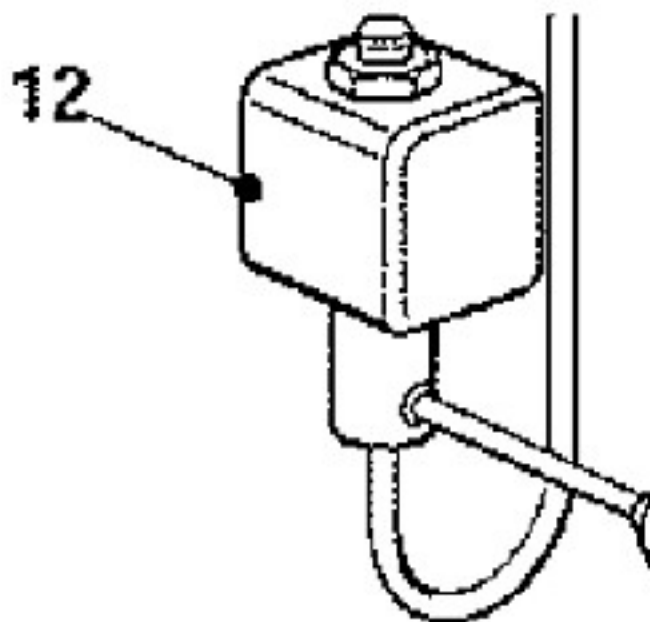

Зип Общепит

vsezip.ru

+7(812)987-08-81

Page	Pos	Code	Description	Info
002	001	PG22C-Pos.001	BASE	01/07/2003-
002	002	3019280	LEG	01/07/2003-
002	003	PG22C-Pos.003	INSULATED SIN ASS	01/07/2003-
002	004	3176190	EVAPORATOR HOUSING	01/01/2009-
002	005	3036400	SIN DOOR BRACKET	01/07/2003-
002	006	PG22C-Pos.006	STUD	01/07/2003-
002	007	3020430	ICE DEFLECTOR	01/07/2003-
002	008	36Z1650	CURTAIN ASSY	01/07/2003-
002	009	35U7540	LEFT CU RTAIN SUPPORT	01/07/2003-
002	010	35U7550	RIGHT CURTAIN SUPPORT	01/07/2003-
002	011	3008330	FRONT PANEL S.S.	01/07/2003-
002	012	3072560	SIN DOOR	01/07/2003-
002	013	3015290	LEFT SIDE PANEL S.S.	01/07/2003-
002	014	3072570	SERVICE PANEL	01/07/2003-
002	015	3014220	RIGHT SIDE PANEL	01/07/2003-
002	016	PG22C-Pos.016	S.S. REAR PANEL	01/07/2003-
002	017	PG22C-Pos.017	METAL BRACKET FOR FITTING	01/07/2003-
002	018	PG22C-Pos.018	TOP PANEL S,S.	01/07/2003-
002	019	3002970	TOP FRONTAL	01/07/2003-
002	020	PG22C-Pos.020	FRONT SUPPORT	01/07/2003-
002	021	PG22C-Pos.021	SWITCH BRACKET	01/07/2003-
002	022	3274840	ANGELO PO LOGO	01/07/2003-
002	023	3018200	ICE SCOOP	01/07/2003-
002	024	PG22C-Pos.024	KIT WATER SUPPLY PIPE	01/07/2003-
002	025	33M1630	KIT WATER DRAIN PIPE	01/07/2003-
003	001	33D2720	"SOLENOID VALVE 3/4"" 1IN-1OUT"	01/07/2003-
003	002	3016850	PLASTIC TUBE - PER METER	01/07/2003-
003	003	PG22C-Pos.003	WATER INLET PIPE	01/07/2006-
003	004	PG22C-Pos.004	METAL BRACKET	01/07/2003-
003	005	32M6310	PUMP	01/07/2003-
003	006	3001540	PUMP INLET WATER PIPE	01/07/2003-
003	007	3273990	SPRAY BAR	01/07/2003-
003	008	33T3230	SPRAY JET	01/07/2003-
003	009	3005210	PLUG	01/07/2003-
003	010	PG22C-Pos.010	OVERFLOW STAND PIPE	01/07/2003-
003	011	33D2590	DRAIN FITTING	01/07/2003-
003	012	3152490	O RING	01/07/2003-
003	013	30Q1480	DRAIN FILTER	01/07/2003-
003	014	PG22C-Pos.014	OVERFLOW DRAIN TUBE	01/07/2003-
003	015	3188060	STORAGE BIN DRAIN TUBE	01/07/2003-
003	016	33Q4430	WATER DRAIN FITTING	01/07/2003-
003	017	3273580	PLASTIC RING NUT	01/07/2003-
003	021	3244680	METAL CLAMP	01/07/2003-
004	001	PG22C-Pos.001	SWITCH	01/07/2003-
004	002	3184480	ELECTRONICTIMER	01/09/2009-
004	003	32V2280	EVAP.THERM.	01/07/2003-
004	004	3034730	BIN THERMOSTAT	01/07/2003-
004	005	3040550	SAFETY THERMOSTAT	01/07/2003-
005	001	34D9130	COMPRESSOR GL80TB 230V-50Hz-1F	01/07/2006-
005	002	PG22C-Pos.002	START CAPACITOR	01/07/2006-
005	003	3120850	PROTECTOR	01/07/2006-