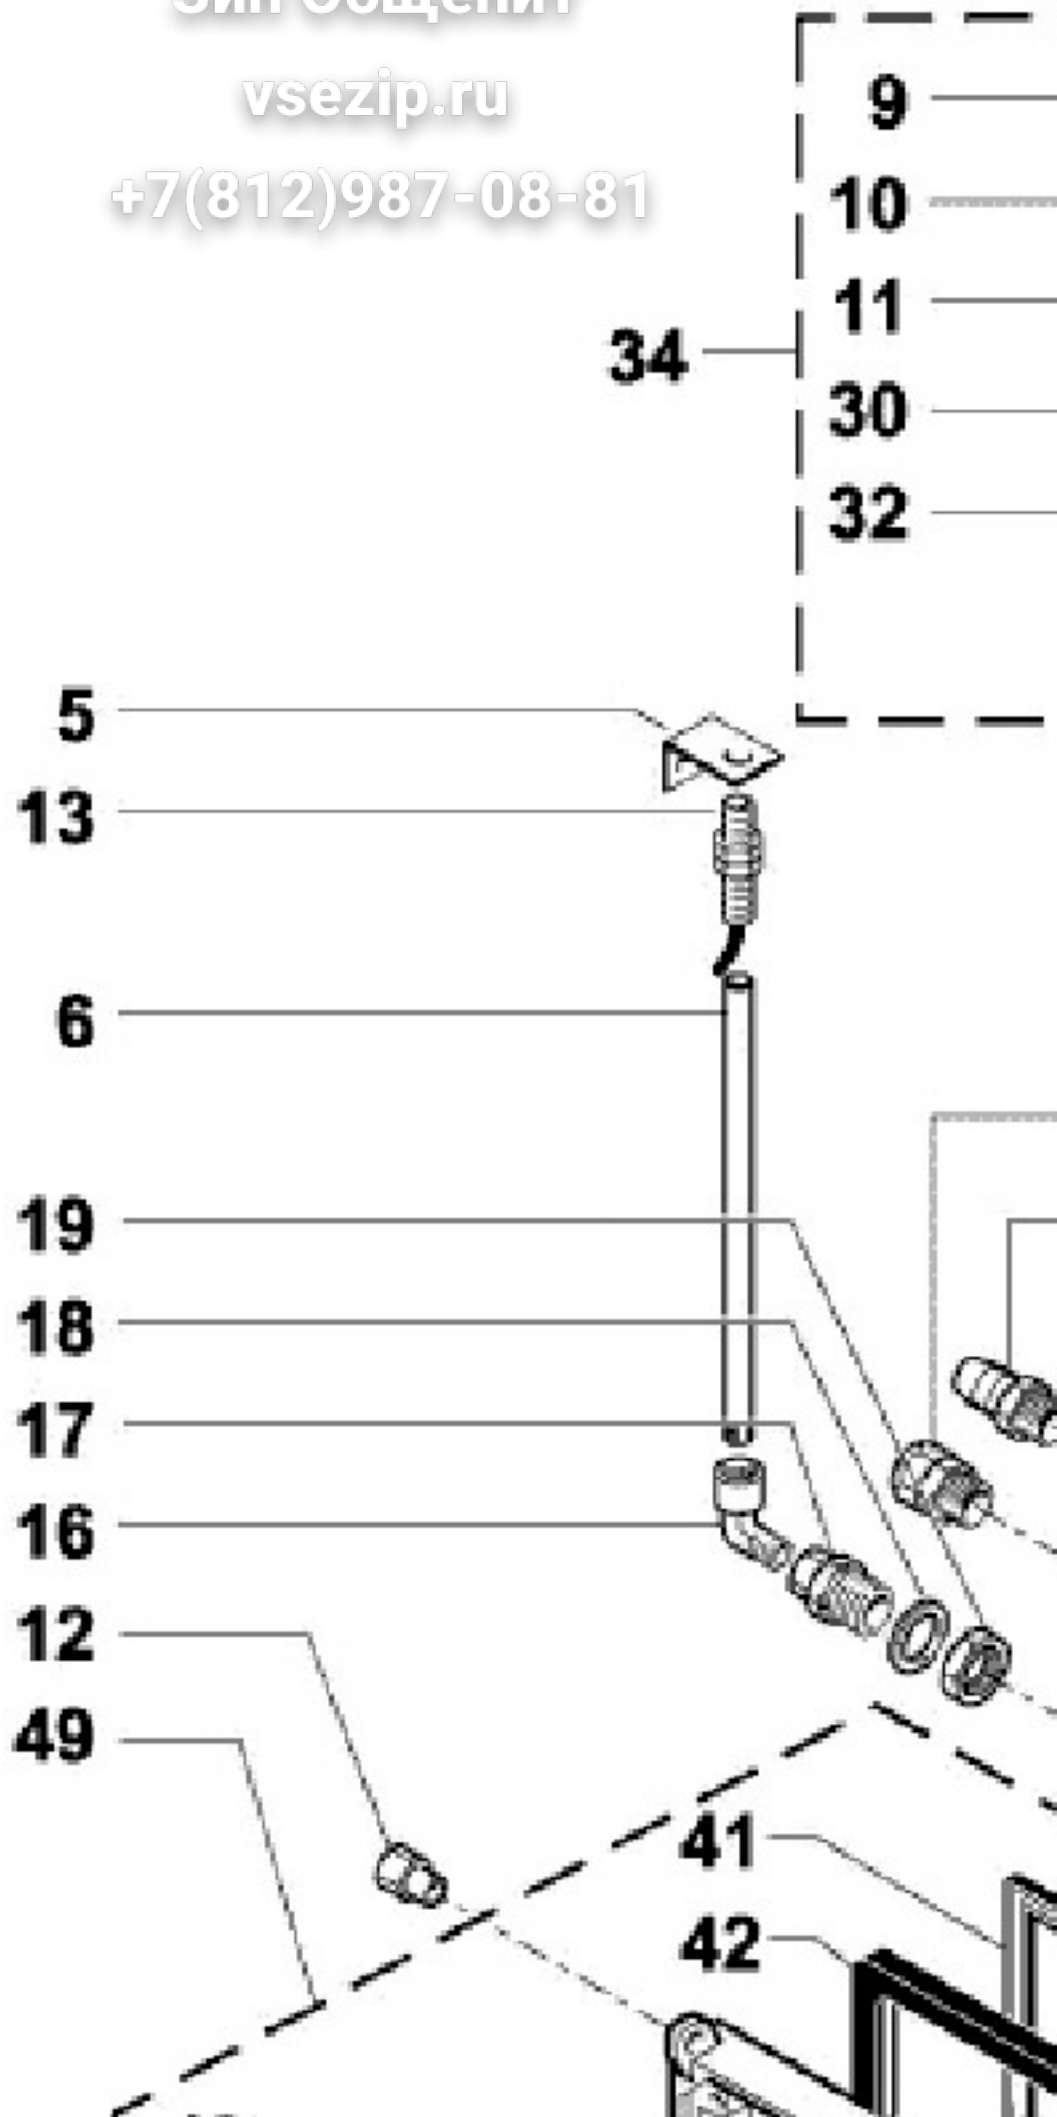

Зип Общепит

vsezip.ru

+7(812)987-08-81

Pos	Code	Description	Info
001	30W3130	CUP BOARD	06/03/1998-
002	3150790	THERMOSTAT PROTECT.	06/03/1998-
003	32M0650	MOTOR	06/03/1998-
004	32Z5560	TIMER	06/03/1998-
005	35V6370	MICRO HOLD. BRACKET	06/03/1998-
006	35X2330	PIPE	06/03/1998-
007	36D6040	PAWL	06/03/1998-
008	37M4770	CONTROL PANEL	06/03/1998-
009	35V6381	BRACKET	06/03/1998-
010	3600310	MAGNET	06/03/1998-
011	3128960	WASHER	06/03/1998-
012	36D9550	BUSHING	06/03/1998-
013	32W3240	MICROSWITCH	06/03/1998-
014	36G2040	PIN	06/03/1998-
015	33Q5180	HOSE SUPPORT	06/03/1998-
016	33Q6040	"ELBOW MF 1/4\''''''	06/03/1998-
017	33Q6210	REDUCING	06/03/1998-
018	3128840	WASHER	06/03/1998-
019	3117580	LOCK NUT	06/03/1998-
020	3140460	HOSE CLAMP	06/03/1998-
021	3151300	WASHER	06/03/1998-
022	36G6590	TRANSMISSION SHAFT	06/03/1998-
023	3190830	WASHER	06/03/1998-
024	36F0090	BEARING	06/03/1998-
025	36G5950	BEARING	06/03/1998-
026	36G6600	PULLEY	06/03/1998-
027	36G6610	BELT	06/03/1998-
028	36G6620	PULLEY	06/03/1998-
029	35V1230	SUPPORT	06/03/1998-
030	36Z6501	COVER	06/03/1998-
031	3151750	"O" RING Ø 400	06/03/1998-
032	37Q7330	GASKET	06/03/1998-
033	36M5090	HANDLE	06/03/1998-
034	6005380	WELL LID ASS. Y	06/03/1998-
035	3600870	CHAMBER BOTTOM	06/03/1998-
036	35X1150	DRAIN PIPE	06/03/1998-
037	35D7790	BOTTOM PLATE	06/03/1998-
038	36C0800	FOOT	06/03/1998-
039	35M0850	BOTTOM PLATE	06/03/1998-
040	35S8400	SAFETY THERM.	06/03/1998-
041	36C0011	SUPPORT FRAME	06/03/1998-
042	37Q7860	DOOR GASKET	06/03/1998-
043	36Z6531	DOOR	06/03/1998-
044	35G4730	HATCH CLOSING DEVICE	06/03/1998-
045	37M7870	PANEL	06/03/1998-
046	3600160	MAGNET	06/03/1998-
047	32Q0510	EL. CABLES	06/03/1998-
048	6005400	HANDLE	06/03/1998-
049	6000930	DOOR UNIT	06/03/1998-
050	3201600	SWITCH COVERING	06/03/1998-
051	32W2960	SWITCH	06/03/1998-