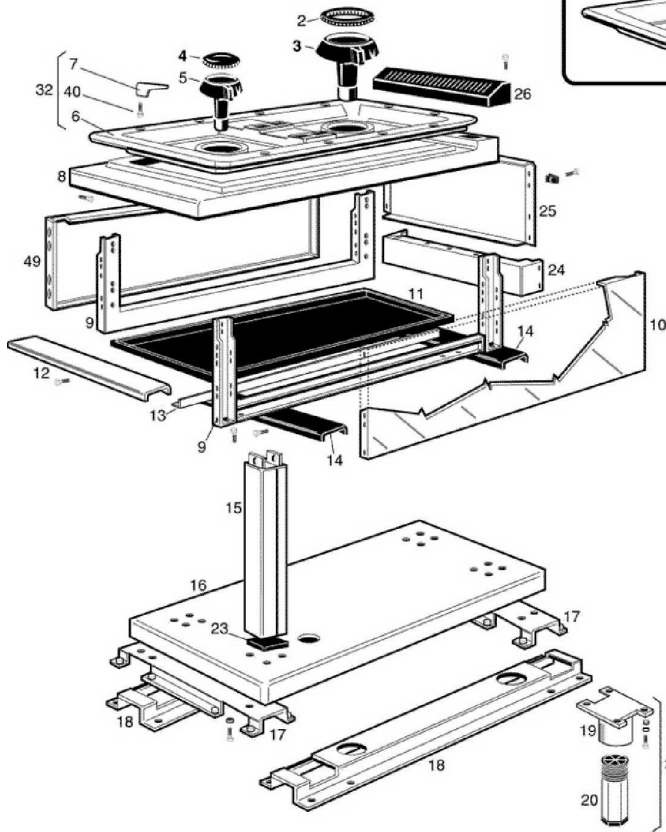

Pos	Code	Description	Info
001	35T9650	FLAT BRACKET	01/11/1995-
002	34A1141	BURNER CAP Ø 140	01/11/1995-
003	34A1401	BURNER Ø 140	01/11/1995-
004	34A1123	BURNER CAP Ø 90	01/11/1995-
005	34A1380	BURNER Ø 90	01/11/1995-
006	35W2420	DRIP TRAY Ø 90-140	01/11/1995-
007	36G2530	PAN REST	01/11/1995-
008	30M0900	TOP ASS.Y	01/11/1995-
009	30T1780	SIDE FRAME ASS. Y	01/11/1995-
010	35A8210	RH PANEL	01/11/1995-
011	35W2440	DRIP TRAY	01/11/1995-
012	35U7110	HANDLE SECTION	01/11/1995-
013	35U3480	"L" BRACKET	01/11/1995-
014	35U3560	FRAME FRONT CROSS SECT.	01/11/1995-
015	30A1691	RISER	01/11/1995-
016	35M3120	UNDER SHELF	01/11/1995-
017	35V2770	LOWER CROSS MEMBER	01/11/1995-
018	35U7371	"OMEGA" BRACKET	01/11/1995-
019	36D9360	FOOT HOUSING ASS. Y	01/11/1995-
020	36D9350	STAINLESS STEEL FOOT	01/11/1995-
021	36D9340	STAINLESS STEEL FOOT ASS.Y	01/11/1995-
022	31A7380	SCREW TE M5X10	01/11/1995-
023	36D3911	UPRIGHT OUTSOLE	01/11/1995-
024	35U3550	REAR CROSS MEMBER	01/11/1995-
025	35A8340	REAR PANEL	01/11/1995-
026	35Q5680	FLUE GUARD	01/11/1995-
027	33A0950	REAR BRACKET	01/11/1995-
028	33A2900	PILOT BURNER BODY	01/11/1995-
029	33A0970	RING NUT	01/11/1995-
030	33A1070	ONE-FLAME BURNER	01/11/1995-
031	35V9130	PILOT BURNER SUPPORT	01/11/1995-
032	6000540	TRAY Ø 90-140 ASS. Y	01/11/1995-
033	35M2880	BURNER CROSS MEMBER	01/11/1995-
034	35V9140	PILOT BURNER SUPPORT	01/11/1995-
035	35Z4980	PILOT LIGHT PIPE	01/11/1995-
036	33A1040	GAS CONTROL	01/11/1995-
037	36Q0030	BICONE Ø12X8	01/11/1995-
038	36Q0050	BICONE NUT Ø 12	01/11/1995-
039	32Z1460	VALVE MAGNET	01/11/1995-
040	31B8800	SCREW	01/11/1995-
041	36D2771	BURNER SUPPORT	01/11/1995-
042	35Z4960	PIPE	01/11/1995-
043	36M2390	GAS CONTROL KNOB	01/11/1995-
044	35Z4970	PIPE	01/11/1995-
045	33A0680	THERMOCOUPLE M8X1X600	13/06/2001-
046	35Z4990	PIPE	01/11/1995-
047	3128460	WASHER	01/11/1995-
048	30Z1300	GAS MANIFOLD ASS. Y	01/11/1995-
049	35A8220	LH PANEL	01/11/1995-
050	36D3430	LH END SIDE	01/11/1995-
051	35U6700	SUPPORT	01/11/1995-