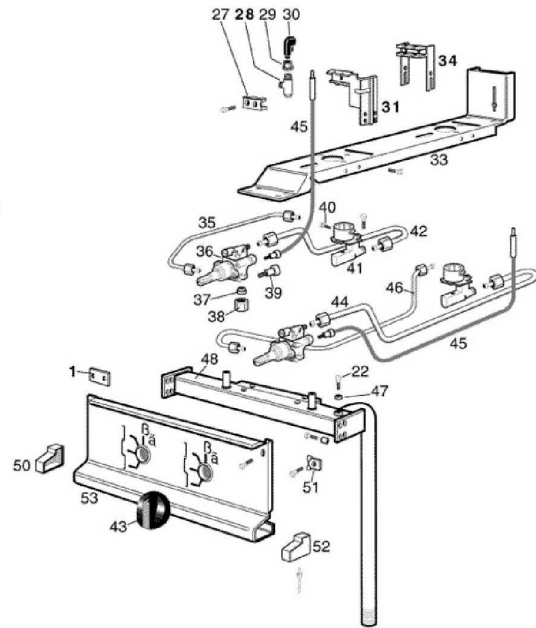

Pos	Code	Description	Info
001	35T9650	FLAT BRACKET	01/11/1995-
002	34A1141	BURNER CAP Ø 140	01/11/1995-
003	34A1401	BURNER Ø 140	01/11/1995-
004	34A1123	BURNER CAP Ø 90	01/11/1995-
005	34A1380	BURNER Ø 90	01/11/1995-
006	35W2420	DRIP TRAY Ø 90-140	01/11/1995-
007	36G2530	PAN REST	01/11/1995-
008	30M0900	TOP ASS.Y	01/11/1995-
009	30T1780	SIDE FRAME ASS. Y	01/11/1995-
010	35A8210	RH PANEL	01/11/1995-
011	35W2440	DRIP TRAY	01/11/1995-
012	35U7110	HANDLE SECTION	01/11/1995-
013	35U3480	"L" BRACKET	01/11/1995-
014	35U3560	FRAME FRONT CROSS SECT.	01/11/1995-
015	30A1691	RISER	01/11/1995-
016	35M3120	UNDER SHELF	01/11/1995-
017	35V2770	LOWER CROSS MEMBER	01/11/1995-
018	35U7371	"OMEGA" BRACKET	01/11/1995-
019	36D9360	FOOT HOUSING ASS. Y	01/11/1995-
020	36D9350	STAINLESS STEEL FOOT	01/11/1995-
021	36D9340	STAINLESS STEEL FOOT ASS.Y	01/11/1995-
022	31A7380	SCREW TE M5X10	01/11/1995-
023	36D3911	UPRIGHT OUTSOLE	01/11/1995-
024	35U3550	REAR CROSS MEMBER	01/11/1995-
025	35A8340	REAR PANEL	01/11/1995-
026	35Q5680	FLUE GUARD	01/11/1995-
027	33A0950	REAR BRACKET	01/11/1995-
028	33A2900	PILOT BURNER BODY	01/11/1995-
029	33A0970	RING NUT	01/11/1995-
030	33A1070	ONE-FLAME BURNER	01/11/1995-
031	35V9130	PILOT BURNER SUPPORT	01/11/1995-
032	6000540	TRAY Ø 90-140 ASS. Y	01/11/1995-
033	35M2880	BURNER CROSS MEMBER	01/11/1995-
034	35V9140	PILOT BURNER SUPPORT	01/11/1995-
035	35Z4980	PILOT LIGHT PIPE	01/11/1995-
036	33A1040	GAS CONTROL	01/11/1995-
037	36Q0030	BICONE Ø12X8	01/11/1995-
038	36Q0050	BICONE NUT Ø 12	01/11/1995-
039	32Z1460	VALVE MAGNET	01/11/1995-
040	31B8800	SCREW	01/11/1995-
041	36D2771	BURNER SUPPORT	01/11/1995-
042	35Z4960	PIPE	01/11/1995-
043	36M2390	GAS CONTROL KNOB	01/11/1995-
044	35Z4970	PIPE	01/11/1995-
045	33A0680	THERMOCOUPLE M8X1X600	13/06/2001-
046	35Z4990	PIPE	01/11/1995-
047	3128460	WASHER	01/11/1995-
048	30Z1300	GAS MANIFOLD ASS. Y	01/11/1995-
049	35A8220	LH PANEL	01/11/1995-
050	36D3430	LH END SIDE	01/11/1995-
051	35U6700	SUPPORT	01/11/1995-