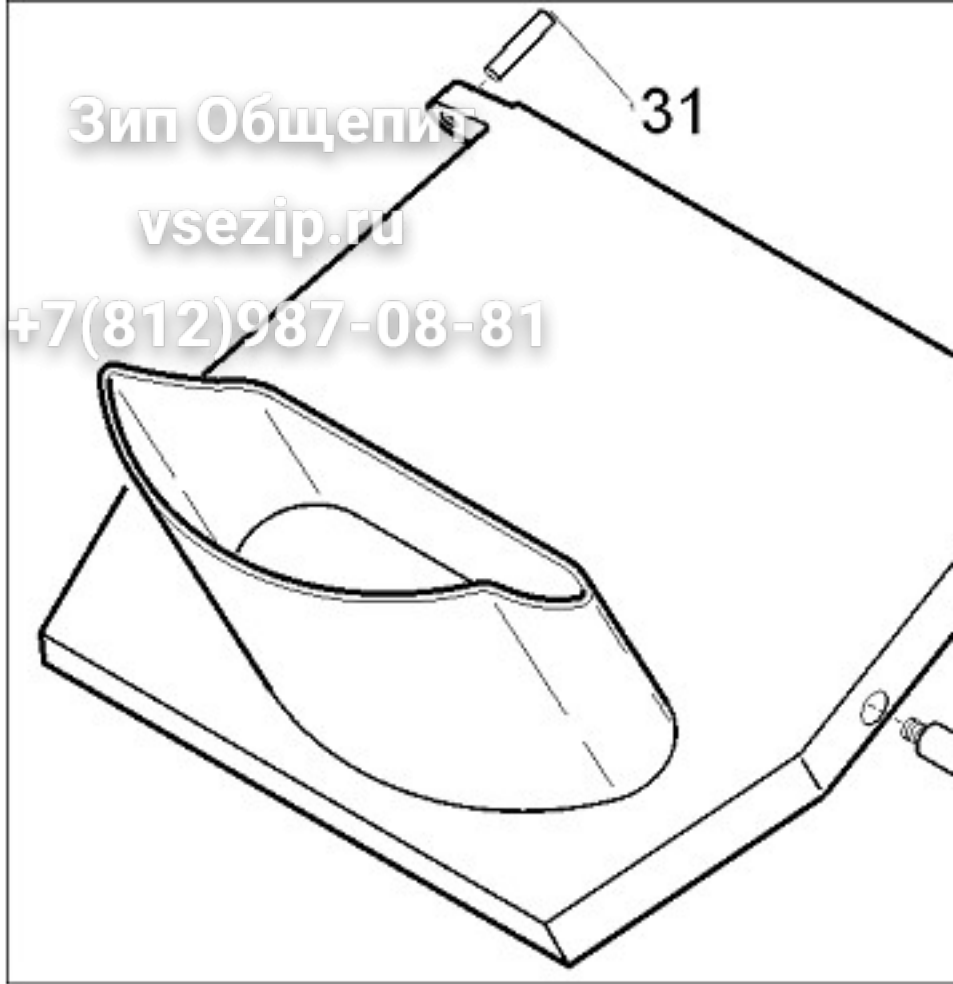

Зип Общепит

vsezip.ru

+7(812)987-08-81

Зип Общепит

vsezip.ru

+7(812)987-08-81

Page	Pos	Code	Description	Info
002	001	3021530	LID CATCH	01/03/2003-
002	002	STV-Pos.002	PROTECTION CARTER	01/03/2003-
002	003	STV-Pos.003	BASE FINITA TM	01/03/2003-
002	004	STV-Pos.004	COVERING	01/03/2003-
002	005	3102020	FRIDGE COVER	01/03/2003-
002	006	3039580	PUSHER ASS.Y	01/03/2003-
002	007	3039590	WHITE PUSHER	01/03/2003-
002	008	3028770	BALL GRIP	01/03/2003-
002	008	3028780	BALL GRIP	01/03/2003-
002	009	STV-Pos.009	FOOT	01/03/2003-
002	009	3033810	FOOT M8	01/03/2003-
002	010	3210280	SHAFT Ø20	01/03/2003-
002	015	STV-Pos.015	COMPARTMENT	01/03/2003-
002	016	3274810	SUPPORT	01/03/2003-
002	017	3210290	HUB	01/03/2003-
002	019	3036660	BELT J 483 X 8	01/03/2003-
002	020	3025640	MOTOR	01/03/2003-
002	020	3102350	MOTOR	01/03/2003-
002	020	3191340	MOTOR	01/03/2003-
002	020	STV-Pos.020	MOTOR 400V 50HZ	01/03/2003-
002	020	STV-Pos.020	MOTOR 220V 60HZ	01/03/2003-
002	020	STV-Pos.020	MOTOR 110V/60Hz	01/03/2003-
002	022	STV-Pos.022	SCREW	01/03/2003-
002	025	3080130	MICRO SWITCH	01/03/2003-
002	026	3080140	SUPPORT	01/03/2003-
002	027	3080150	SCREW 4 X 10	01/03/2003-
002	028	3080170	LOCKPIN 5X30	01/03/2003-
002	029	3021540	SUPPORT	01/03/2003-
002	030	STV-Pos.030	WASHER 6 X 18	01/03/2003-
002	031	3102030	LOCKPIN	01/03/2003-
002	032	3114810	MAGNET 6 X 12	01/03/2003-
002	033	3102040	PIN	01/03/2003-
002	034	3028790	WHITE PUSHER	01/03/2003-
002	035	3108140	INOX LEVER	01/03/2003-
002	036	3214060	PLUG FOR LEVER	01/03/2003-
002	037	3214070	WASHER	01/03/2003-
002	038	3113040	NUT M8	01/03/2003-
002	039	3113050	PIN M8	01/03/2003-
002	040	3210300	KEY	01/03/2003-
002	041	3065740	BEARING TM 6004 2RS	01/03/2003-
002	042	3065730	BUSHING 21X18	01/03/2003-
002	043	3065750	SEEGER Ø20	01/03/2003-
002	044	3065760	SEEGER Ø42	01/03/2003-
002	045	3065770	BEARING 6004 2RS	01/03/2003-
002	046	3081350	EJECT	01/03/2003-
002	047	3112180	LOCKPIN 5X24	01/03/2003-
002	048	3112190	PLUG 5X10	01/03/2003-
002	049	STV-Pos.049	WASHER 6 X 18	01/03/2003-
002	050	3210310	BUSHING	01/03/2003-
002	051	STV-Pos.051	HUB	01/03/2003-
002	052	STV-Pos.052	SCREW M6 X 10	01/03/2003-