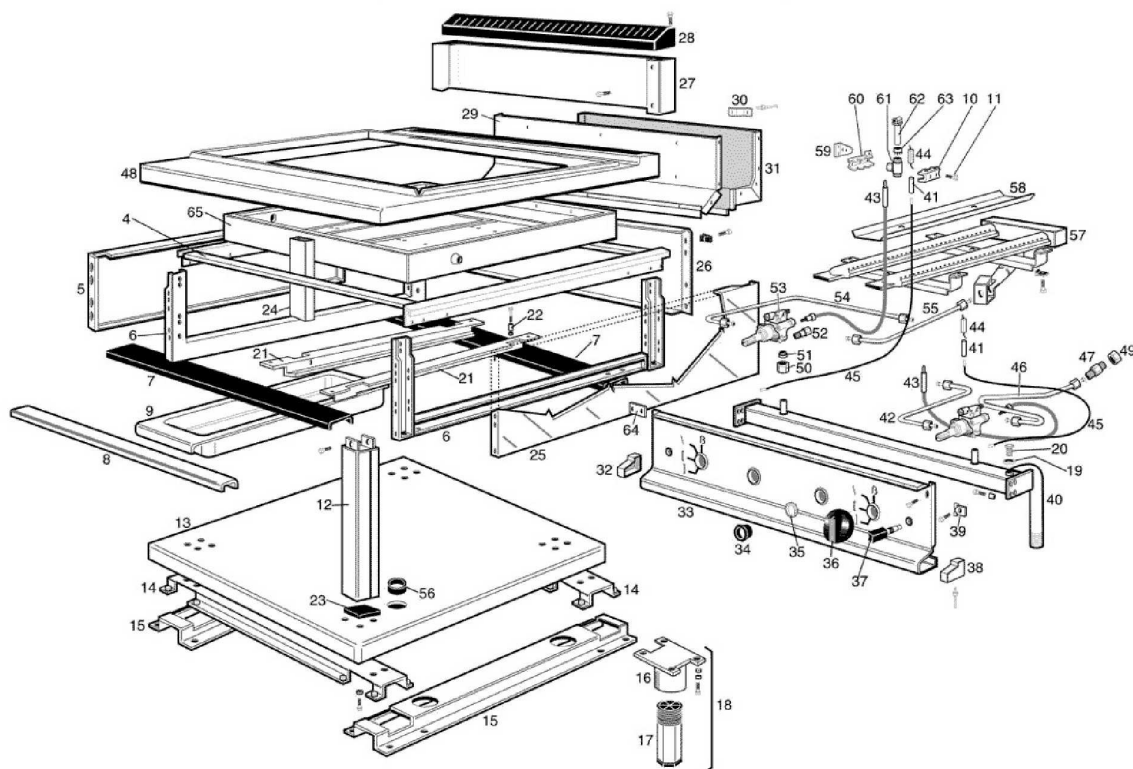

Pos	Code	Description	Info
001	36A2100	SMOOTH PLATE ASS. Y	01/09/1996-
004	30T2220	TOP FRAME ASS. Y	01/09/1996-
005	35A8220	LH PANEL	01/09/1996-
006	30T1780	SIDE FRAME ASS. Y	01/09/1996-
007	35U3520	FRAME FRONT CROSS SECT.	01/09/1996-
008	35U7120	HANDLE SECTION	01/09/1996-
009	35W2810	DRIP TRAY	01/09/1996-
010	33A0950	REAR BRACKET	01/09/1996-
011	33A0980	SCREW 3/16W. X18TE	01/09/1996-
012	30A1691	RISER	01/09/1996-
013	35M3100	UNDER SHELF	01/09/1996-
014	35V2810	LOWER CROSS	01/09/1996-
015	35U7371	MEMBER "OMEGA" BRACKET	01/09/1996-
016	36D9360	FOOT HOUSING ASS. Y	01/09/1996-
017	36D9350	STAINLESS STEEL FOOT	01/09/1996-
018	36D9340	STAINLESS STEEL FOOT ASS.Y	01/09/1996-
019	3128460	WASHER	01/09/1996-
020	31A7380	SCREW TE M5X10	01/09/1996-
021	35U6370	"Z" BRACKET	01/09/1996-
022	35Z1330	SPACER	01/09/1996-
023	36D3911	UPRIGHT OUTSOLE	01/09/1996-
024	30Q0920	DRAIN ASS. Y	01/09/1996-
025	35A8210	RH PANEL	01/09/1996-
026	35A8230	REAR PANEL	01/09/1996-
027	35D3940	REAR EXTERNAL FLUE	01/09/1996-
028	35A9090	FLUE GUARD	01/09/1996-
029	35D8600	HALF FLUE FRONT PLATE	01/09/1996-
030	35U7940	"Z" BRACKET	01/09/1996-
031	35D8610	HALF FLUE REAR	01/09/1996-
032	36D3430	PLATE LH END SIDE	01/09/1996-
033	35A9940	UPPER CONTROL BOARD	01/09/1996-
034	36D3730	RING Ø35	01/09/1996-
035	3127820	STOP RING Ø 30	01/09/1996-
036	36M2390	GAS CONTROL KNOB	01/09/1996-
037	32T0130	PIEZO IGNITION	01/09/1996-
038	36D3420	RH END SIDE	01/09/1996-
039	35U6700	SUPPORT	01/09/1996-
040	30Z7830	GAS MANIFOLD	01/09/1996-
041	131AA46	HOSE 8'X40	01/09/1996-
042	35Z5990	PIPE	01/09/1996-
043	33A0680	THERMOCOUPLE M8X1X600	13/06/2001-
044	32T0010	IGNITION PLUG	27/01/2010-
045	32A0210	CABLE "HF" 700MM	01/09/1996-
046	35Z5980	PIPE	01/09/1996-
047	3035340	NOZZLE HOUSING	24/07/2006-
048	30M1610	TOP ASS. Y	01/09/1996-
049	36Q1110	LOCK NUT 3/8"	01/09/1996-
050	36Q0050	BICONE NUT Ø 12	01/09/1996-
051	36Q0030	BICONE Ø12X8	01/09/1996-
052	32Z1460	VALVE MAGNET	01/09/1996-
053	33A1040	GAS CONTROL	01/09/1996-