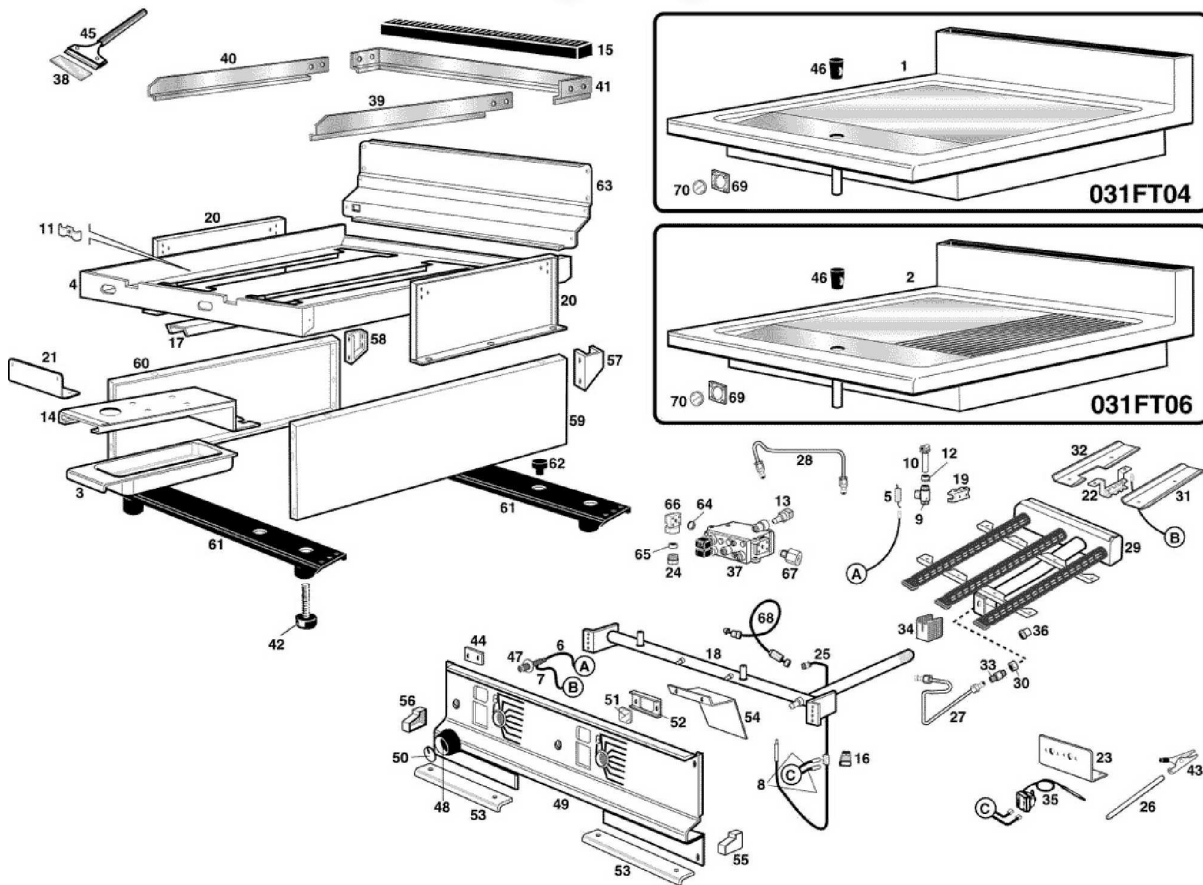

Pos	Code	Description	Info
001	30M1720	SMOOTH PLATE ASS. Y	01/09/1996-
003	35W4150	TRAY	01/09/1996-
004	35D1250	COMBUSTION CHAMBER	01/09/1996-
005	32T0010	IGNITION PLUG	27/01/2010-
006	32A0431	CABLE "HF" 600MM	07/10/2009-
007	32A0441	EARTH CABLE 600 MM	24/11/1997-
008	32A1690	CABLE 300MM	01/09/1996-
009	33A0960	PILOT BURNER BODY Ø0,25	01/09/1996-
010	33A1081	THREE-FLAME BURNER	24/04/2008-
011	35T3540	BULB HOLDER	01/09/1996-
012	33A0970	RING NUT	01/09/1996-
013	33Q0720	PILOT JOINT	01/09/1996-
014	35V7590	TRAY GUIDE	01/09/1996-
015	35B2070	FLUE GUARD	01/09/1996-
016	32D1450	TERMINAL	31/01/2003-
017	35V7570	"U" BRACKET	01/09/1996-
018	30Z0700	GAS MANIFOLD	01/09/1996-
019	33A0950	REAR BRACKET	01/09/1996-
020	35V7550	COMB. CHAMBER SUPPORT	01/09/1996-
021	35V7560	GUIDE SUPPORT	01/09/1996-
022	35V2570	PILOT BURNER SUPPORT	01/09/1996-
023	35V1750	THERMOSTATS SUPPORT	01/09/1996-
024	36Q0710	BICONE SCREW Ø 12	01/09/1996-
025	33A0140	INTERRUPTED THERMOC. M9X1X600	01/09/1996-
026	3601120	PIPE	01/09/1996-
027	35X3000	BURNER PIPE ASS. Y	01/09/1996-
028	35X3010	PILOT PIPE ASS. Y	01/09/1996-
029	34A0110	BURNER	01/09/1996-
030	36Q1110	LOCK NUT 3/8"	01/09/1996-
031	35D1320	BAFFLE	01/09/1996-
032	35D1330	DEFLECTOR	01/09/1996-
033	3035340	NOZZLE HOUSING	24/07/2006-
034	35V7170	NOZZLE GUARD	01/09/1996-
035	32Z1400	SAFETY THERMOSTAT	01/09/1996-
036	36C1170	BUSHING Ø 9	01/09/1996-
036	36C1180	BUSHING Ø 11	01/09/1996-
037	33A1031	GAS THERMOST. 110- 340° C	01/09/1996-
038	36X0010	BLADE	01/09/1996-
039	30A3270	SPLASH GUARD	01/09/1996-
040	30A3280	SPLASH GUARD	01/09/1996-
041	35C2800	SPLASH GUARD	01/09/1996-
042	36D2970	ADJUSTABLE FOOT	01/09/1996-
043	3601110	TERMINAL	01/09/1996-
044	35T9650	FLAT BRACKET	01/09/1996-
045	36X0020	SCRAPER	01/09/1996-
046	3115040	PLUG	31/01/2008-
047	3166990	PIEZO IGNITION	13/07/2010-
048	36M2580	GAS THERMOSTAT KNOB	01/09/1996-
049	35C2150	UPPER CONTROL BOARD	01/09/1996-
050	36M2800	KNOB PLATE	01/09/1996-
051	37M0860	PLATE	01/09/1996-