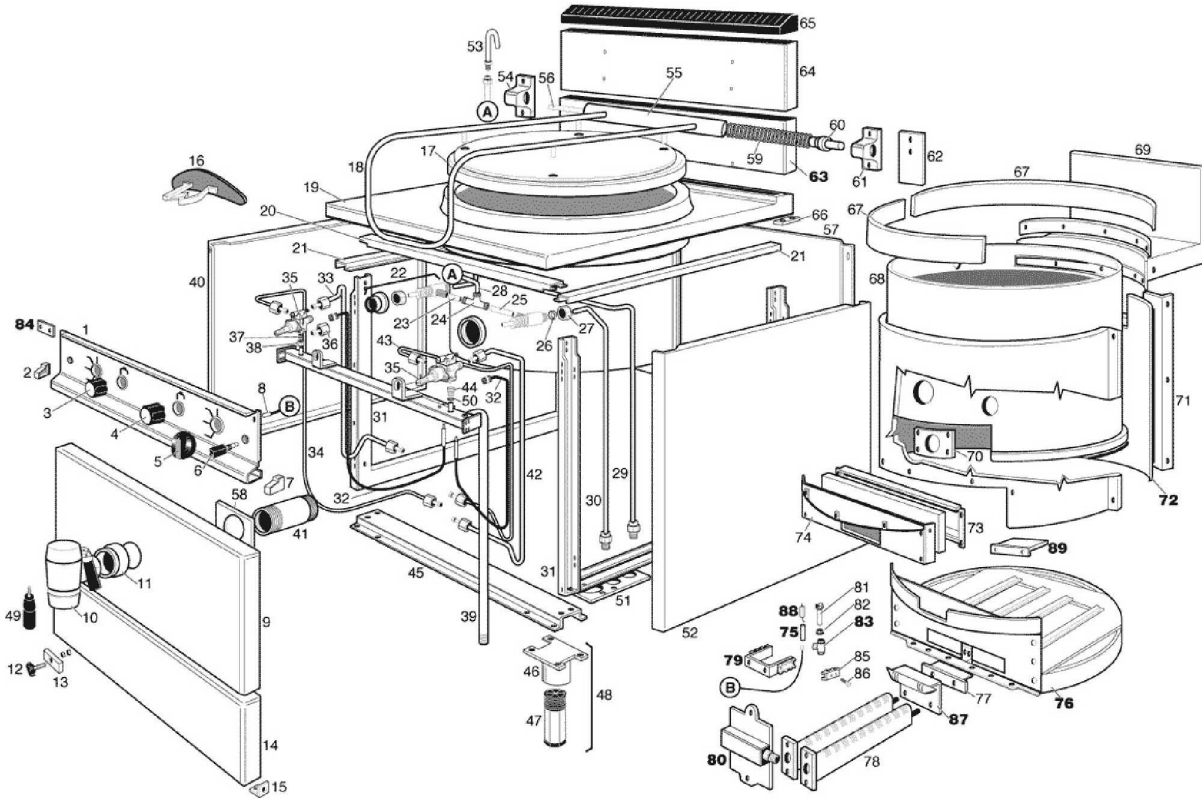

Pos	Code	Description	Info
001	35A8460	UPPER CONTROL BOARD	01/11/1995-
002	36D3430	LH END SIDE	01/11/1995-
003	36M2642	RED RING KNOB	01/01/2011-
004	36M2632	BLUE RING KNOB	01/01/2011-
005	36M2390	GAS CONTROL KNOB	01/11/1995-
006	32T0130	PIEZO IGNITION	01/11/1995-
007	36D3420	RH END SIDE	01/11/1995-
008	32A0061	CABLE "HF" 1100MM	01/11/1995-
009	35A9150	UPPER FRONT PANEL	01/11/1995-
010	33D2291	"DRAIN COCK 2""	01/10/2008-
011	37M0580	COVER RING Ø 112	01/11/1995-
012	36M1870	HANDLE	01/11/1995-
013	35T9780	FLAT BRACKET	01/11/1995-
014	35A9140	LOWER FRONT PANEL	01/11/1995-
015	35U3770	"L" BRACKET	01/11/1995-
016	30Q0450	FILTER	01/11/1995-
017	35G2010	PAN LID	01/11/1995-
018	36M5190	HANDLE	01/11/1995-
019	30W1540	PAN 100 LT. ASS. Y	01/11/1995-
020	35U3791	UPPER CROSS MEMBER	01/11/1995-
021	35U3780	UPPER SIDE MEMBER	01/11/1995-
022	33D0590	"COCK 3/8""	01/11/1995-
023	35Z5630	SPACER	01/11/1995-
024	33Q0140	"T" JOINT	01/11/1995-
025	35Z5620	PIPE Ø 10X1X55	01/11/1995-
026	36Q0080	BICONE Ø 10X6.5	01/11/1995-
027	36Q0140	BICONE NUT Ø 10	01/11/1995-
028	30Z1401	WATER PIPE ASS. Y	01/11/1995-
029	30Z1381	REAR PIPE ASS. Y	01/11/1995-
030	30Z1391	PIPE	01/11/1995-
031	30T1730	SIDE FRAME ASS. Y	01/11/1995-
032	33A0520	THERMOCOUPLE	01/11/1995-
033	35Z5560	LH BURNER GAS PIPE	01/11/1995-
034	35Z5580	LH BURNER GAS PIPE	01/11/1995-
035	33A1040	GAS CONTROL	01/11/1995-
036	32Z1460	VALVE MAGNET	01/11/1995-
037	36Q0030	BICONE Ø12X8	01/11/1995-
038	36Q0050	BICONE NUT Ø 12	01/11/1995-
039	30Z1370	GAS MANIFOLD ASS. Y	01/11/1995-
040	35A8120	LH PANEL	01/11/1995-
041	35Z5100	DRAIN PIPE	01/11/1995-
042	35Z5550	PIPE	01/11/1995-
043	35Z5570	PIPE	01/11/1995-
044	31A7380	SCREW TE M5X10	01/11/1995-
045	35U3300	""OMEGA"" BRACKET"	01/11/1995-
046	36D9360	FOOT HOUSING ASS. Y	01/11/1995-
047	36D9350	STAINLESS STEEL FOOT	01/11/1995-
048	36D9340	STAINLESS STEEL FOOT ASS.Y	01/11/1995-
049	36M1330	KNOB	01/11/1995-
050	3128460	WASHER	01/11/1995-
051	35U7321	"Z" BRACKET	01/11/1995-