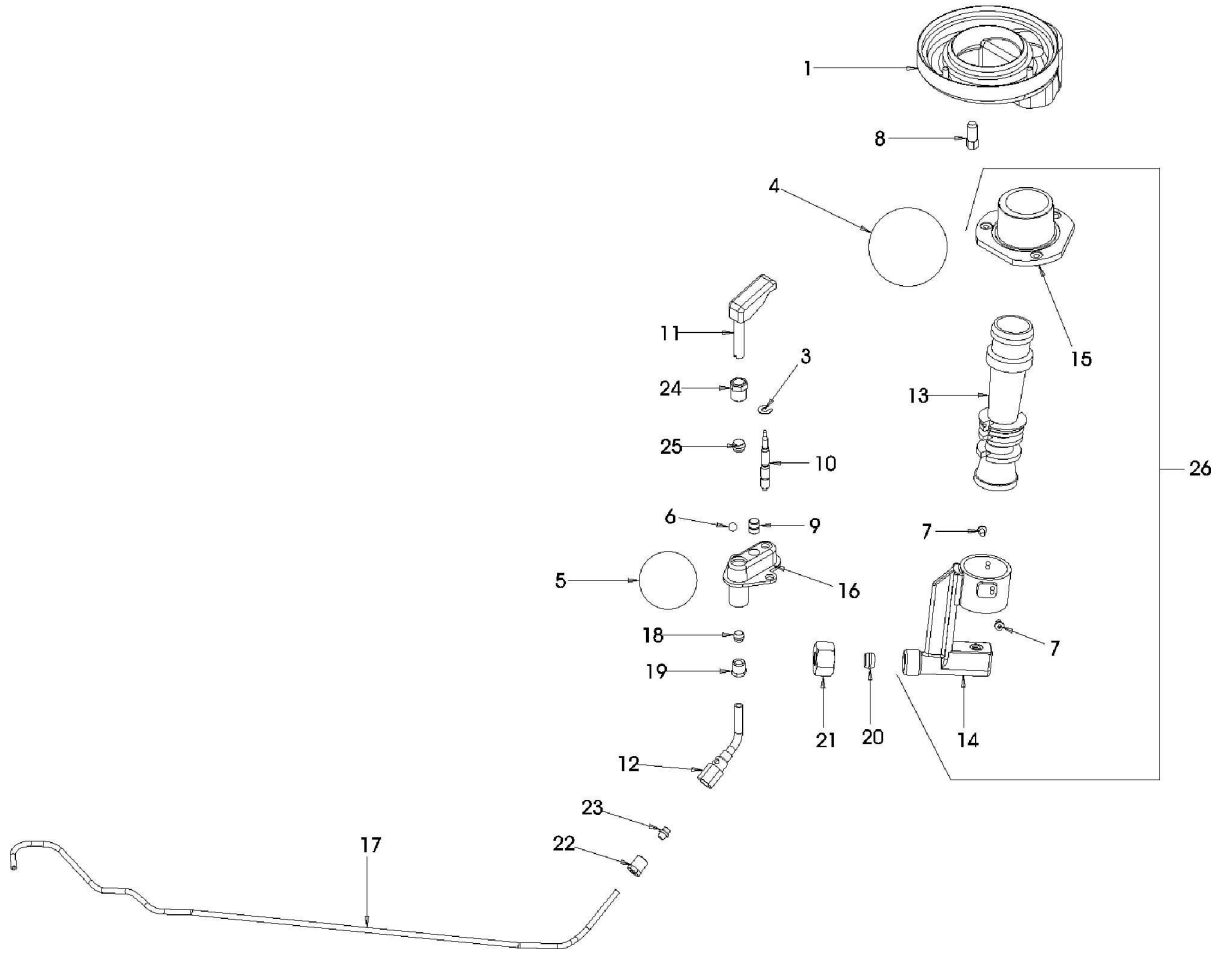

Зип Общепит

vsezip.ru

+7(812)987-08-81

Зип Общепит

vsezip.ru

+7(812)987-08-81

Page	Pos	Code	Description	Info
002	001	3013171	KNOB Ø8	12/05/2011-
002	002	3014320	FLEXIBLE PIPE DN10 L=400	12/05/2011-
002	003	3014330	FLEXIBLE PIPE DN10 L=600	12/05/2011-
002	004	3059470	UPPER CONTROL BOARD	12/05/2011-
002	005	3064310	GAS CONTROL BOARD	12/05/2011-
002	006	36A2002	GRID	12/01/2012-
002	007	36Q0080	BICONE Ø 10X6.5	12/05/2011-
002	008	36Q0830	BICONE NUT Ø 10	12/05/2011-
002	009	36Q1000	CLOSING BICONE NUT Ø4	12/05/2011-
002	010	36Q1040	BICONE Ø4	12/05/2011-
002	011	32Z1520	VALVE MAGNET	12/05/2011-
003	001	3019380	BURNER Ø 110 7kW	15/01/2007-
003	002	3019390	BURNER CAP Ø 110 7kW	15/01/2007-
003	003	3120460	SEAL RING	15/01/2007-
003	004	3152040	RING "OR" Ø 47,35	15/01/2007-
003	005	3152370	RING "OR" Ø 34.65	15/01/2007-
003	006	3152550	RING "OR" Ø 6.0	15/01/2007-
003	007	31M6320	SCREW TCB	15/01/2007-
003	008	31V0241	PIVOT	15/01/2007-
003	009	31V0370	HOLE PLUG	15/01/2007-
003	010	33A0680	THERMOCOUPLE	15/01/2007-
003	011	33A1490	M8X1X600 PILOT PIPE	15/01/2007-
003	012	33A1920	PILOT BURNER BODY	15/01/2007-
003	013	34A2000	VENTURI Ø 14.5	15/01/2007-
003	014	34A2020	NOZZLE SUPP. CONNECT.	15/01/2007-
003	015	34A2071	BURNER SUPPORT	03/12/2009-
003	016	34A2381	PILOT BURNER SUPPORT	28/01/2010-
003	017	35X4371	PILOT PIPE	15/01/2007-
003	018	36Q0020	BICONE Ø 6 X 6.5	15/01/2007-
003	019	36Q0060	CLOSING BICONE NUT Ø 6	15/01/2007-
003	020	36Q0080	BICONE Ø 10X6.5	15/01/2007-
003	021	36Q0610	BICONE SCREW Ø10	15/01/2007-
003	022	36Q1000	CLOSING BICONE NUT Ø4	15/01/2007-
003	023	36Q1040	BICONE Ø4	15/01/2007-
003	024	36Q1620	BICONE SCREW M 12X1	15/01/2007-
003	025	36Q1630	BICONE Ø 8X6.5	15/01/2007-
003	026	6013761	BURNER SUPPORT	03/12/2009-
004	001	3057600	BURNER ASS. Y4Kw Ø80	01/03/2006-
004	002	3057610	BURNER CAP Ø80 4KW	01/03/2006-
004	003	3057620	VENTURI PIPE	01/03/2006-
004	004	3060930	PILOT PIPE	01/03/2006-
004	005	3120460	SEAL RING	01/03/2006-
004	006	3152040	RING "OR" Ø 47,35	01/03/2006-
004	007	3152370	RING "OR" Ø 34.65	01/03/2006-
004	008	3152550	RING "OR" Ø 6.0	01/03/2006-
004	009	31M6320	SCREW TCB	01/03/2006-
004	010	31V0370	HOLE PLUG	01/03/2006-
004	011	33A0680	THERMOCOUPLE M8X1X600	01/03/2006-
004	012	33A1920	PILOT BURNER BODY	01/03/2006-
004	013	34A2020	NOZZLE SUPP. CONNECT.	01/03/2006-
004	014	34A2071	BURNER SUPPORT	03/12/2009-