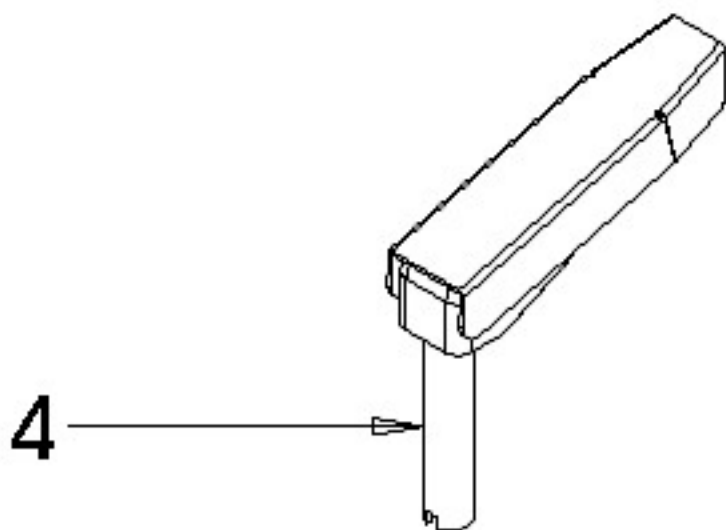

Зип Общепит

vsezip.ru

+7(812)987-08-81

Зип Общепит

vsezip.ru

+7(812)987-08-81

Page	Pos	Code	Description	Info
002	001	3013171	KNOB Ø8	12/05/2011-
002	002	3014320	FLEXIBLE PIPE DN10 L=400	12/05/2011-
002	003	3014330	FLEXIBLE PIPE DN10 L=600	12/05/2011-
002	004	3059470	UPPER CONTROL BOARD	12/05/2011-
002	005	3064310	GAS CONTROL BOARD	12/05/2011-
002	006	36A2002	GRID	12/01/2012-
002	007	36Q0080	BICONE Ø 10X6.5	12/05/2011-
002	008	36Q0830	BICONE NUT Ø 10	12/05/2011-
002	009	36Q1000	CLOSING BICONE NUT Ø4	12/05/2011-
002	010	36Q1040	BICONE Ø4	12/05/2011-
002	011	32Z1520	VALVE MAGNET	12/05/2011-
003	001	3019380	BURNER Ø 110 7kW	15/01/2007-
003	002	3019390	BURNER CAP Ø 110 7kW	15/01/2007-
003	003	3120460	SEAL RING	15/01/2007-
003	004	3152040	RING "OR" Ø 47,35	15/01/2007-
003	005	3152370	RING "OR" Ø 34.65	15/01/2007-
003	006	3152550	RING "OR" Ø 6.0	15/01/2007-
003	007	31M6320	SCREW TCB	15/01/2007-
003	008	31V0241	PIVOT	15/01/2007-
003	009	31V0370	HOLE PLUG	15/01/2007-
003	010	33A0680	THERMOCOUPLE	15/01/2007-
003	011	33A1490	M8X1X600 PILOT PIPE	15/01/2007-
003	012	33A1920	PILOT BURNER BODY	15/01/2007-
003	013	34A2000	VENTURI Ø 14.5	15/01/2007-
003	014	34A2020	NOZZLE SUPP. CONNECT.	15/01/2007-
003	015	34A2071	BURNER SUPPORT	03/12/2009-
003	016	34A2381	PILOT BURNER SUPPORT	28/01/2010-
003	017	35X4371	PILOT PIPE	15/01/2007-
003	018	36Q0020	BICONE Ø 6 X 6.5	15/01/2007-
003	019	36Q0060	CLOSING BICONE NUT Ø 6	15/01/2007-
003	020	36Q0080	BICONE Ø 10X6.5	15/01/2007-
003	021	36Q0610	BICONE SCREW Ø10	15/01/2007-
003	022	36Q1000	CLOSING BICONE NUT Ø4	15/01/2007-
003	023	36Q1040	BICONE Ø4	15/01/2007-
003	024	36Q1620	BICONE SCREW M 12X1	15/01/2007-
003	025	36Q1630	BICONE Ø 8X6.5	15/01/2007-
003	026	6013761	BURNER SUPPORT	03/12/2009-
004	001	3057600	BURNER ASS. Y4Kw Ø80	01/03/2006-
004	002	3057610	BURNER CAP Ø80 4KW	01/03/2006-
004	003	3057620	VENTURI PIPE	01/03/2006-
004	004	3060930	PILOT PIPE	01/03/2006-
004	005	3120460	SEAL RING	01/03/2006-
004	006	3152040	RING "OR" Ø 47,35	01/03/2006-
004	007	3152370	RING "OR" Ø 34.65	01/03/2006-
004	008	3152550	RING "OR" Ø 6.0	01/03/2006-
004	009	31M6320	SCREW TCB	01/03/2006-
004	010	31V0370	HOLE PLUG	01/03/2006-
004	011	33A0680	THERMOCOUPLE M8X1X600	01/03/2006-
004	012	33A1920	PILOT BURNER BODY	01/03/2006-
004	013	34A2020	NOZZLE SUPP. CONNECT.	01/03/2006-
004	014	34A2071	BURNER SUPPORT	03/12/2009-