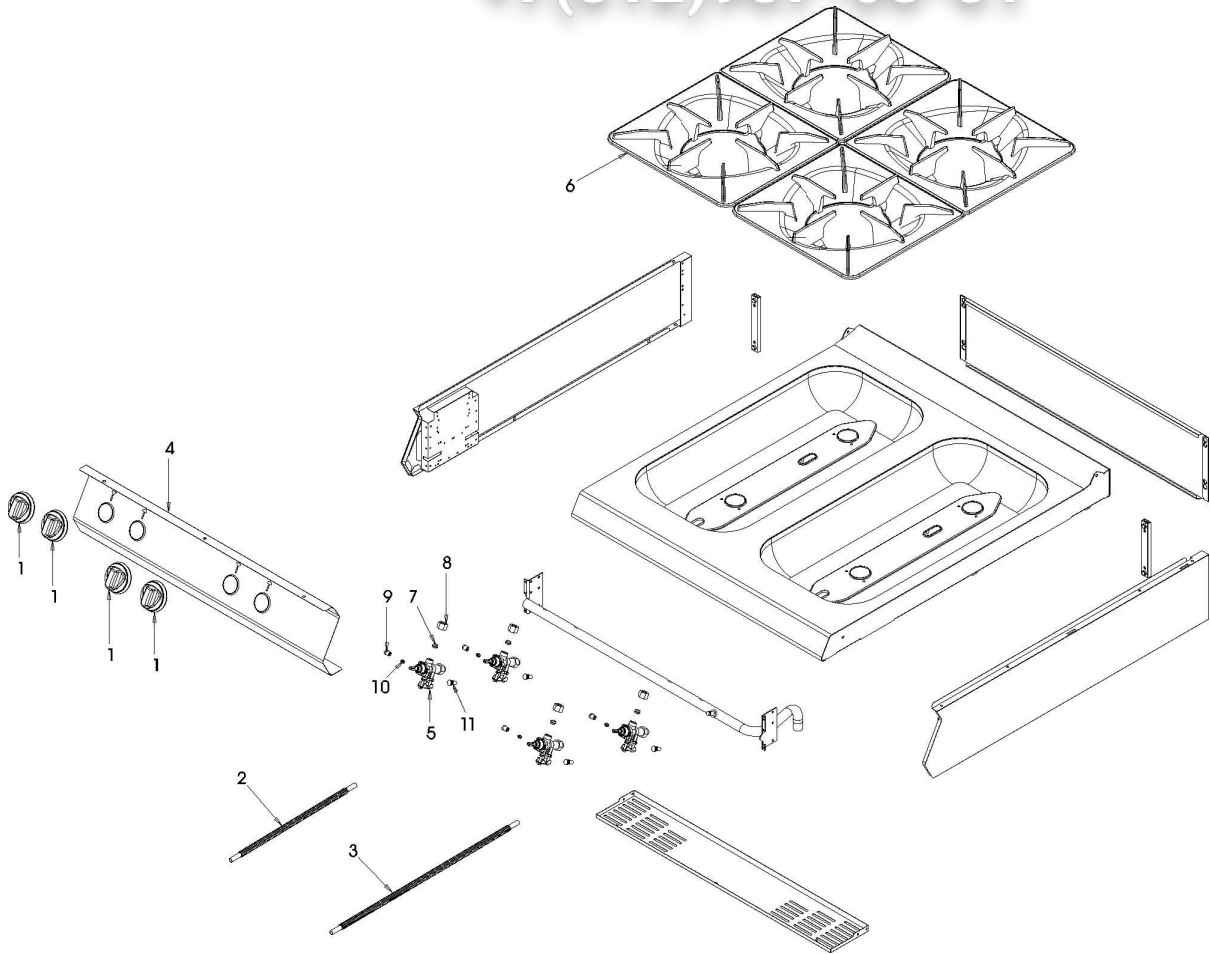

Зип Общепит

vsezip.ru

+7(812)987-08-81

Зип Общепит

vsezip.ru

+7(812)987-08-81

Page	Pos	Code	Description	Info
002	001	3013171	KNOB Ø8	12/05/2011-
002	002	3014320	FLEXIBLE PIPE DN10 L=400	12/05/2011-
002	003	3014330	FLEXIBLE PIPE DN10 L=600	12/05/2011-
002	004	3059470	UPPER CONTROL BOARD	12/05/2011-
002	005	3064310	GAS CONTROL BOARD	12/05/2011-
002	006	36A2002	GRID	12/01/2012-
002	007	36Q0080	BICONE Ø 10X6.5	12/05/2011-
002	008	36Q0830	BICONE NUT Ø 10	12/05/2011-
002	009	36Q1000	CLOSING BICONE NUT Ø4	12/05/2011-
002	010	36Q1040	BICONE Ø4	12/05/2011-
002	011	32Z1520	VALVE MAGNET	12/05/2011-
003	001	3019380	BURNER Ø 110 7kW	15/01/2007-
003	002	3019390	BURNER CAP Ø 110 7kW	15/01/2007-
003	003	3120460	SEAL RING	15/01/2007-
003	004	3152040	RING "OR" Ø 47,35	15/01/2007-
003	005	3152370	RING "OR" Ø 34.65	15/01/2007-
003	006	3152550	RING "OR" Ø 6.0	15/01/2007-
003	007	31M6320	SCREW TCB	15/01/2007-
003	008	31V0241	PIVOT	15/01/2007-
003	009	31V0370	HOLE PLUG	15/01/2007-
003	010	33A0680	THERMOCOUPLE	15/01/2007-
003	011	33A1490	M8X1X600 PILOT PIPE	15/01/2007-
003	012	33A1920	PILOT BURNER BODY	15/01/2007-
003	013	34A2000	VENTURI Ø 14.5	15/01/2007-
003	014	34A2020	NOZZLE SUPP. CONNECT.	15/01/2007-
003	015	34A2071	BURNER SUPPORT	03/12/2009-
003	016	34A2381	PILOT BURNER SUPPORT	28/01/2010-
003	017	35X4371	PILOT PIPE	15/01/2007-
003	018	36Q0020	BICONE Ø 6 X 6.5	15/01/2007-
003	019	36Q0060	CLOSING BICONE NUT Ø 6	15/01/2007-
003	020	36Q0080	BICONE Ø 10X6.5	15/01/2007-
003	021	36Q0610	BICONE SCREW Ø10	15/01/2007-
003	022	36Q1000	CLOSING BICONE NUT Ø4	15/01/2007-
003	023	36Q1040	BICONE Ø4	15/01/2007-
003	024	36Q1620	BICONE SCREW M 12X1	15/01/2007-
003	025	36Q1630	BICONE Ø 8X6.5	15/01/2007-
003	026	6013761	BURNER SUPPORT	03/12/2009-
004	001	3057600	BURNER ASS. Y4Kw Ø80	01/03/2006-
004	002	3057610	BURNER CAP Ø80 4KW	01/03/2006-
004	003	3057620	VENTURI PIPE	01/03/2006-
004	004	3060930	PILOT PIPE	01/03/2006-
004	005	3120460	SEAL RING	01/03/2006-
004	006	3152040	RING "OR" Ø 47,35	01/03/2006-
004	007	3152370	RING "OR" Ø 34.65	01/03/2006-
004	008	3152550	RING "OR" Ø 6.0	01/03/2006-
004	009	31M6320	SCREW TCB	01/03/2006-
004	010	31V0370	HOLE PLUG	01/03/2006-
004	011	33A0680	THERMOCOUPLE M8X1X600	01/03/2006-
004	012	33A1920	PILOT BURNER BODY	01/03/2006-
004	013	34A2020	NOZZLE SUPP. CONNECT.	01/03/2006-
004	014	34A2071	BURNER SUPPORT	03/12/2009-