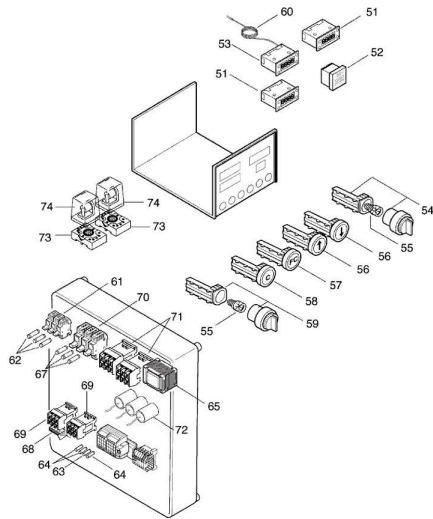

Зип Общепит

vsezip.ru

+7(812)987-08-81

Page	Pos	Code	Description	Info
002	001	36H0950	COUPLE HINGE SPRINGS	01/01/2006-
002	002	36A2940	BASKET 20 Kg	01/01/2006-
002	003	3114210	PRESS. RELEASE VALVE 3/4"	01/01/2006-
002	004	32V0320	SAFETY THERMOSTAT	01/01/2006-
002	005	32V1790	PRESSURE-SWITCH	01/01/2006-
002	006	3176170	PRESSURE GAUGE 0-1 BAR	01/01/2006-
002	007	32G0310	HEATING ELEMENT 6KW - 230V	01/01/2006-
002	007	32G2750	HEATING ELEMENT 8KW	01/01/2006-
002	008	37N1430	PIPE	01/01/2006-
002	009	33D2291	"DRAIN COCK 2""	01/10/2008-
002	010	MCF40E-Pos.010	WASHER	01/01/2006-
002	011	MCF40E-Pos.011	FOOT 1-1/2"	01/01/2006-
002	012	3024740	MICROSWITCH	01/01/2006-
002	013	36M7310	HANDLE	01/01/2006-
002	015	MCF40E-Pos.015	COUPLE JAWS	01/01/2006-
002	016	3111810	WATER LEVEL SENSOR	01/01/2006-
002	017	MCF40E-Pos.017	GASKET	01/01/2006-
002	018	3114530	ELECTRIC VALVE 3/4"- 24V	01/01/2006-
002	019	MCF40E-Pos.019	EXPANSION BOX 3/8"	01/01/2006-
002	021	32W1770	MICROSWITCH	01/01/2006-
002	022	MCF40E-Pos.022	VACUUM VALVE 1/2"	01/01/2006-
002	023	36C4410	Plug	01/01/2006-
002	025	3030920	STOP PUSH BUTTON	01/01/2006-
002	026	3025430	SPEED REDUCER	01/06/2006-
003	051	32Z8130	TIMER	01/01/2006-
003	052	32Z4870	BUZZER	01/01/2006-
003	053	32Z8120	THERMOREGULATOR	01/01/2006-
003	054	32W1780	SWITCH 1-0-2	01/01/2006-
003	055	32W1830	WARNING LAMP	01/01/2006-
003	056	32W1820	PUSH BUTTON	01/01/2006-
003	057	32W1800	PUSH BUTTON	01/01/2006-
003	058	32W1790	PUSH BUTTON	01/01/2006-
003	059	32W1810	SWITCH ON-OFF	01/01/2006-
003	060	32Z8140	PROBE	01/01/2006-
003	061	MCF40E-Pos.061	FUSE HOLDER	01/01/2006-
003	062	3114620	FUSE 2A 10x38	01/01/2006-
003	063	MCF40E-Pos.063	FUSE 4A T 5x20	01/01/2006-
003	064	MCF40E-Pos.064	FUSE 500mA T 5x20	01/01/2006-
003	065	MCF40E-Pos.065	TRANSFORMER 230- 400/12-0-12V 50VA	01/01/2006-
003	067	MCF40E-Pos.067	FUSE 40A GL 14x51	01/01/2006-
003	068	3114610	THERMIC RELAY	01/01/2006-
003	069	3114550	RELAY	01/01/2006-
003	070	MCF40E-Pos.070	FUSE HOLDER	01/01/2006-
003	071	MCF40E-Pos.071	RELAY	01/01/2006-
003	072	3114540	THREE CAPACITOR	01/01/2006-
003	073	3012810	RELAY HOLDER	01/01/2006-
003	074	3012800	RELAY	01/01/2006-