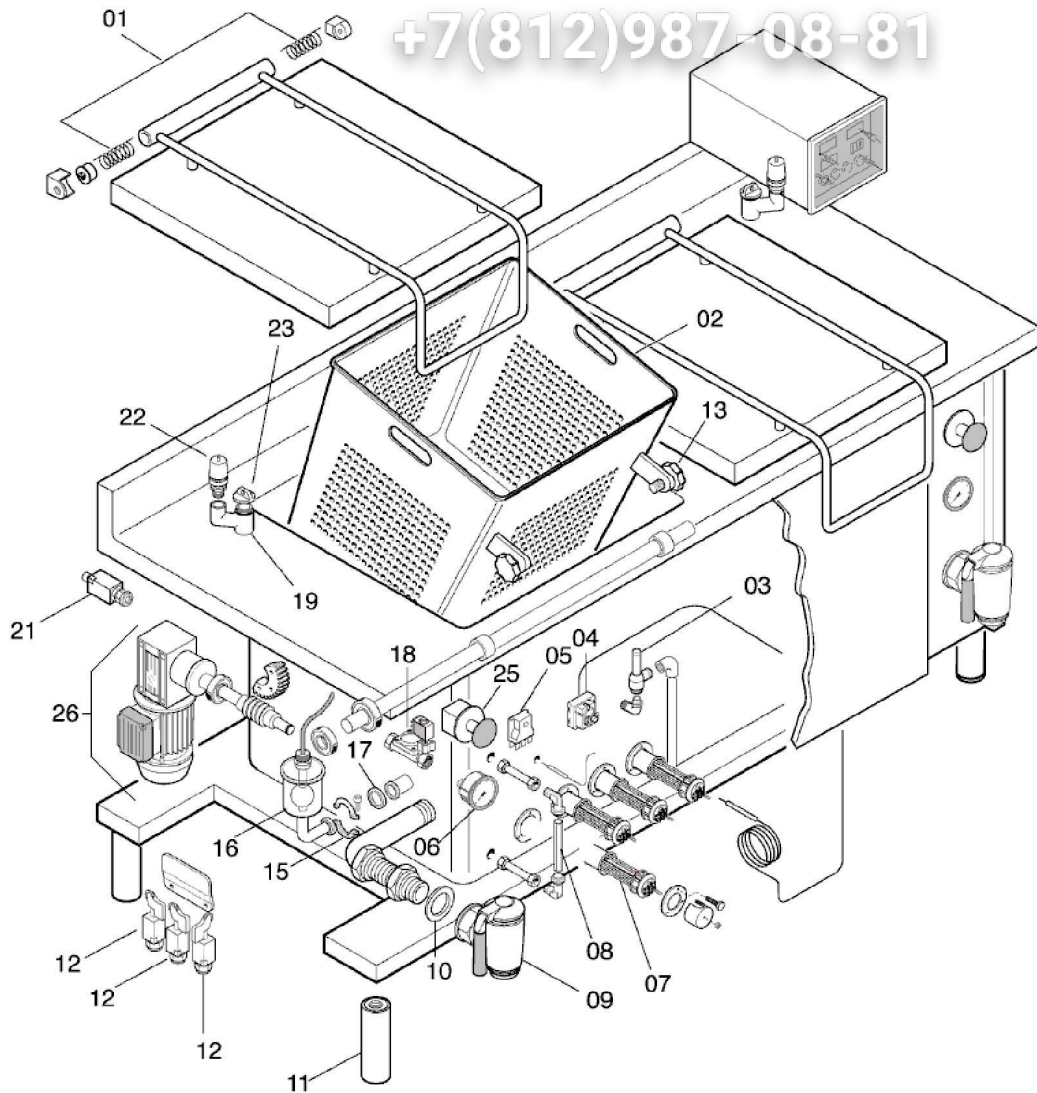

Зип Общепит

vsezip.ru

+7(812)987-08-81

Page	Pos	Code	Description	Info
002	001	36H0950	COUPLE HINGE SPRINGS	01/01/2006-
002	002	36A2940	BASKET 20 Kg	01/01/2006-
002	003	3114210	PRESS. RELEASE VALVE 3/4"	01/01/2006-
002	004	32V0320	SAFETY THERMOSTAT	01/01/2006-
002	005	32V1790	PRESSURE-SWITCH	01/01/2006-
002	006	3176170	PRESSURE GAUGE 0-1 BAR	01/01/2006-
002	007	32G0310	HEATING ELEMENT 6KW - 230V	01/01/2006-
002	007	32G2750	HEATING ELEMENT 8KW	01/01/2006-
002	008	37N1430	PIPE	01/01/2006-
002	009	33D2291	"DRAIN COCK 2""	01/10/2008-
002	010	MCF40E-Pos.010	WASHER	01/01/2006-
002	011	MCF40E-Pos.011	FOOT 1-1/2"	01/01/2006-
002	012	3024740	MICROSWITCH	01/01/2006-
002	013	36M7310	HANDLE	01/01/2006-
002	015	MCF40E-Pos.015	COUPLE JAWS	01/01/2006-
002	016	3111810	WATER LEVEL SENSOR	01/01/2006-
002	017	MCF40E-Pos.017	GASKET	01/01/2006-
002	018	3114530	ELECTRIC VALVE 3/4"- 24V	01/01/2006-
002	019	MCF40E-Pos.019	EXPANSION BOX 3/8"	01/01/2006-
002	021	32W1770	MICROSWITCH	01/01/2006-
002	022	MCF40E-Pos.022	VACUUM VALVE 1/2"	01/01/2006-
002	023	36C4410	Plug	01/01/2006-
002	025	3030920	STOP PUSH BUTTON	01/01/2006-
002	026	3025430	SPEED REDUCER	01/06/2006-
003	051	32Z8130	TIMER	01/01/2006-
003	052	32Z4870	BUZZER	01/01/2006-
003	053	32Z8120	THERMOREGULATOR	01/01/2006-
003	054	32W1780	SWITCH 1-0-2	01/01/2006-
003	055	32W1830	WARNING LAMP	01/01/2006-
003	056	32W1820	PUSH BUTTON	01/01/2006-
003	057	32W1800	PUSH BUTTON	01/01/2006-
003	058	32W1790	PUSH BUTTON	01/01/2006-
003	059	32W1810	SWITCH ON-OFF	01/01/2006-
003	060	32Z8140	PROBE	01/01/2006-
003	061	MCF40E-Pos.061	FUSE HOLDER	01/01/2006-
003	062	3114620	FUSE 2A 10x38	01/01/2006-
003	063	MCF40E-Pos.063	FUSE 4A T 5x20	01/01/2006-
003	064	MCF40E-Pos.064	FUSE 500mA T 5x20	01/01/2006-
003	065	MCF40E-Pos.065	TRANSFORMER 230- 400/12-0-12V 50VA	01/01/2006-
003	067	MCF40E-Pos.067	FUSE 40A GL 14x51	01/01/2006-
003	068	3114610	THERMIC RELAY	01/01/2006-
003	069	3114550	RELAY	01/01/2006-
003	070	MCF40E-Pos.070	FUSE HOLDER	01/01/2006-
003	071	MCF40E-Pos.071	RELAY	01/01/2006-
003	072	3114540	THREE CAPACITOR	01/01/2006-
003	073	3012810	RELAY HOLDER	01/01/2006-
003	074	3012800	RELAY	01/01/2006-