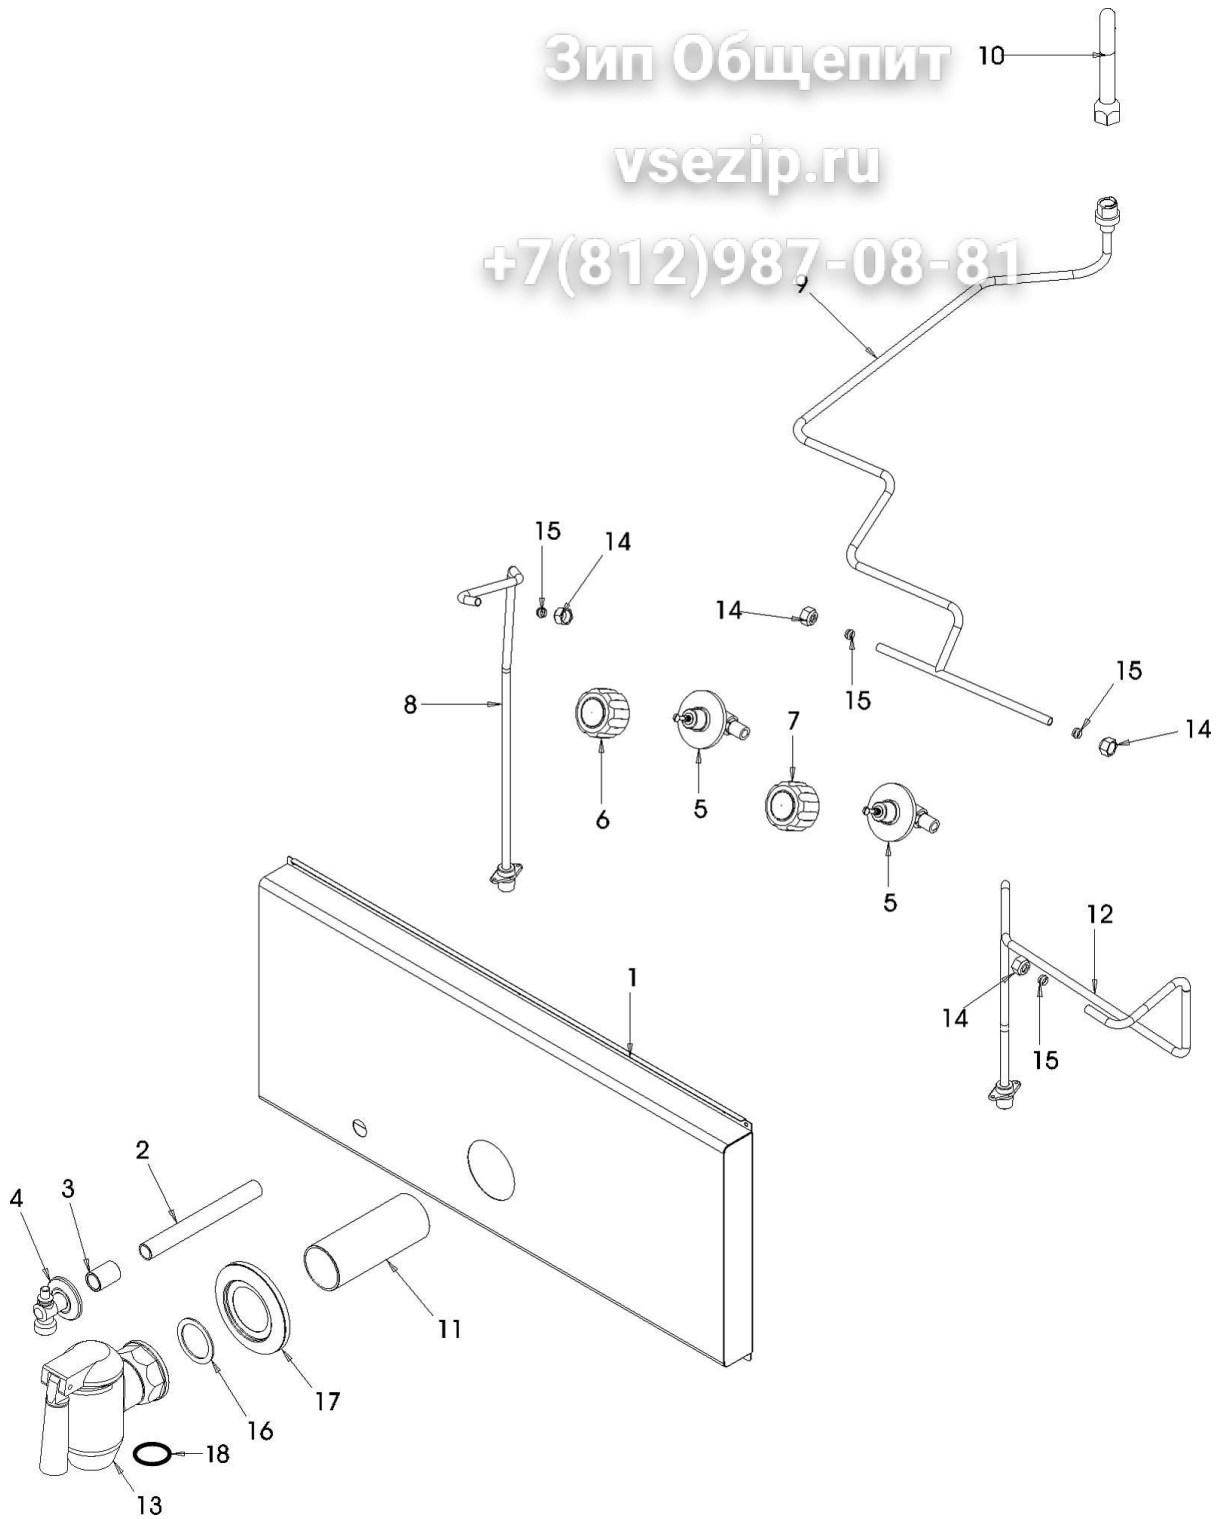

Зип Общепит

vsezip.ru

+7(812)987-08-81

Page	Pos	Code	Description	Info
002	001	3000900	BALL HANDLE	01/03/2006-
002	002	3006310	"PRESS. RELEASE VALVE 3/4"" 0,5B"	01/03/2006-
002	003	3006360	REDUCING MF 3/4"G-1/2"G	01/03/2006-
002	004	3015941	ELECTRIC CONTROL KNOB	15/03/2008-
002	005	3056660	COVER	01/03/2006-
002	006	3062340	COVER HINGE	01/03/2006-
002	007	3069670	CONTROL BOARD	01/03/2006-
002	008	3075091	LOWER FRONT PANEL	03/07/2013-
002	009	30Q0450	FILTER	01/03/2006-
002	010	3150321	HEAT.ELEM.PROTECTION	01/03/2006-
002	011	3150430	"O" RING Ø 56.52	01/03/2006-
002	012	3150800	"O" RING Ø 20.22	01/03/2006-
002	013	3152240	THERMOSTAT PROTECT.	01/03/2006-
002	014	3170290	KNOB SPRING	01/03/2006-
002	015	32D1250	PIPE JOINT 3/4"	01/03/2006-
002	016	32D1800	TERMINAL BOARD	01/03/2006-
002	017	32G2330	HEATING EL. 400V	01/03/2006-
002	018	6300653	RED LAMP 400V ASS.Y	23/05/2007-
002	019	6300652	GREEN LIGHT 400V ASS.Y	23/05/2007-
002	020	32W3260	SWITCH	01/03/2006-
002	021	32X0130	GROMMET Ø29-Ø37	01/03/2006-
002	022	32Z2710	SAFETY THERMOSTAT	01/03/2006-
002	023	33Q2701	"PLUG 3/4""	01/03/2006-
002	024	33Q2711	MANIFOLD	01/03/2006-
002	025	35R0222	PROFILE OMEGA	01/03/2006-
002	026	35R3610	RIGHT-HAND HINGE	01/03/2006-
002	027	35R4212	OMEGA FRAME	01/03/2006-
002	028	35R7260	LEFT HAND HINGE	01/03/2006-
002	029	36C2590	RH HINGE SUPPORT	01/03/2006-
002	030	36C2600	LH HINGE SUPPORT	01/03/2006-
002	031	36G2640	SPRING	01/03/2006-
002	032	36G2650	HINGE SHAFT	01/03/2006-
002	033	36G2680	SPRING PIN	01/03/2006-
002	034	31E0020	SCREW	01/03/2006-
002	035	37Q3270	SWITCH COVER	01/03/2006-
002	036	37Q4000	INSULATING PANEL	01/03/2006-
002	037	32Z0060	PRESSURE GAUGE 0-1 BAR	01/03/2006-
002	038	33G0650	VACUUM VALVE	01/03/2006-
003	001	3061601	LOWER FRONT PANEL	03/07/2013-
003	002	33M1200	"PIPE 1/2 ""G""	01/03/2006-
003	003	33Q0690	"SOCKETF1/2""	01/03/2006-
003	004	3028010	"COCK 1/2""	01/03/2006-
003	005	3162191	COCK 3/8"	18/12/2009-
003	006	3162200	RED RING KNOB	28/01/2009-
003	007	3162210	BLUE RING KNOB	28/01/2009-
003	008	3003570	WATER PIPE	01/03/2006-
003	009	3003891	WATER PIPE	28/01/2009-
003	010	3003430	WATER SPOUT	01/03/2006-
003	011	35Z0600	DRAIN PIPE	01/03/2006-
003	012	3003560	WATER PIPE	01/03/2006-
003	013	33D2291	"DRAIN COCK 2""	01/10/2008-