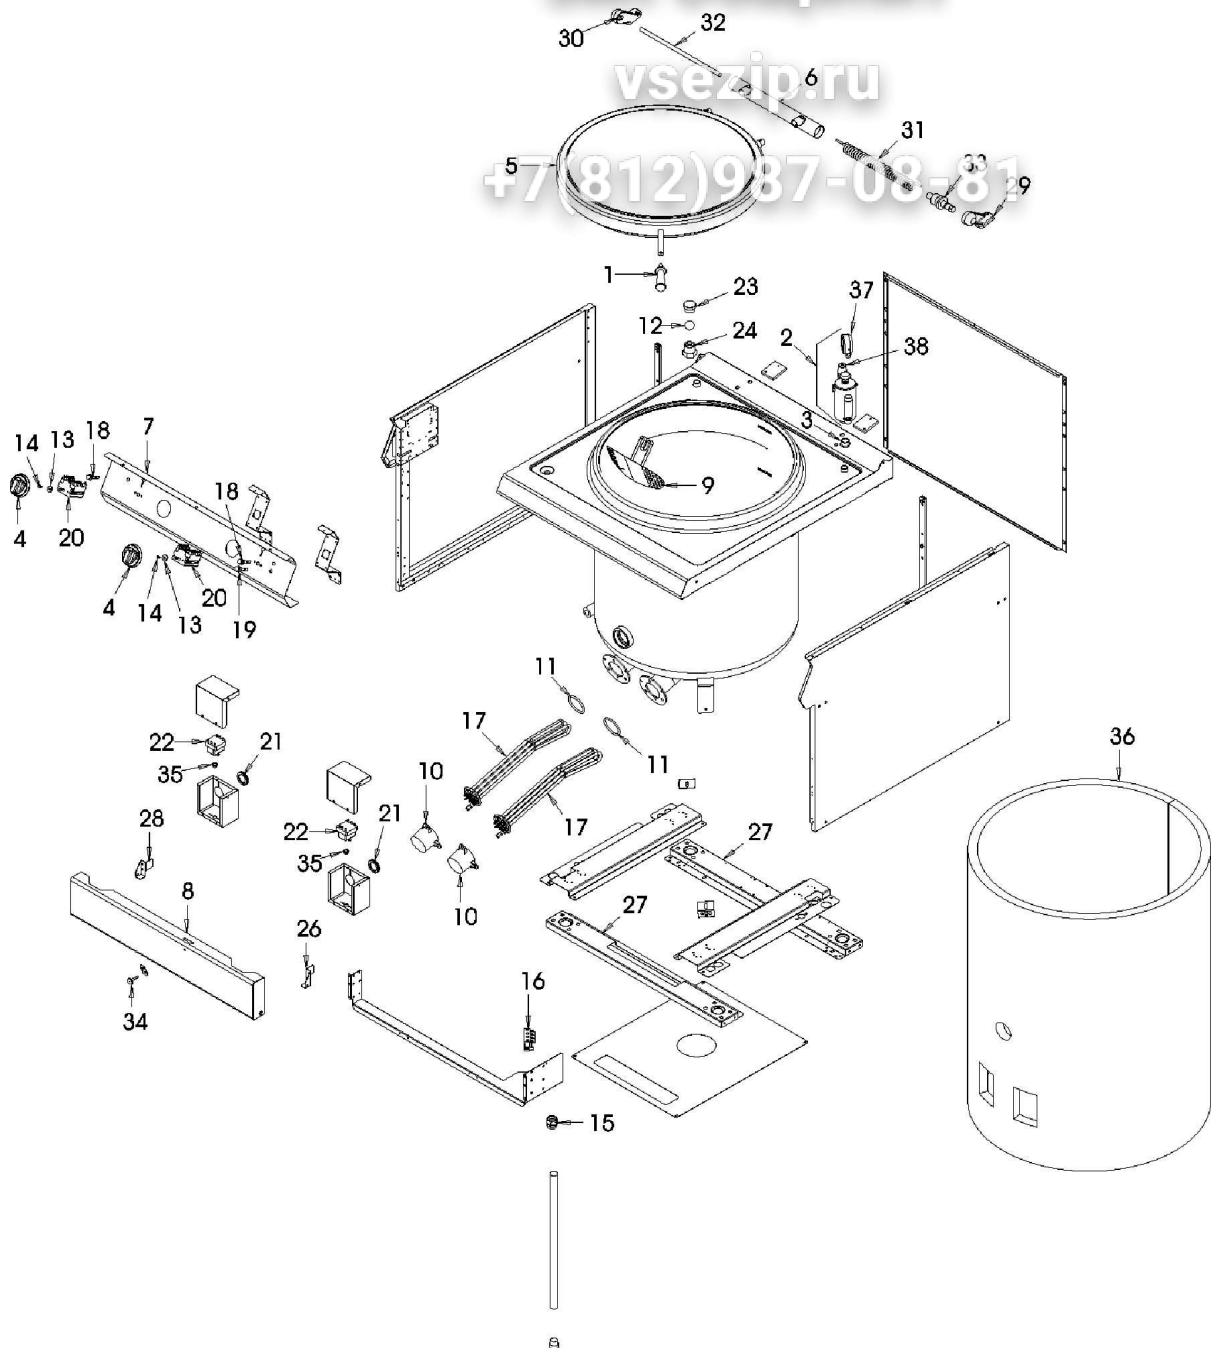

Зип Общепит

vsezip.ru

+7 (812) 987-08-81