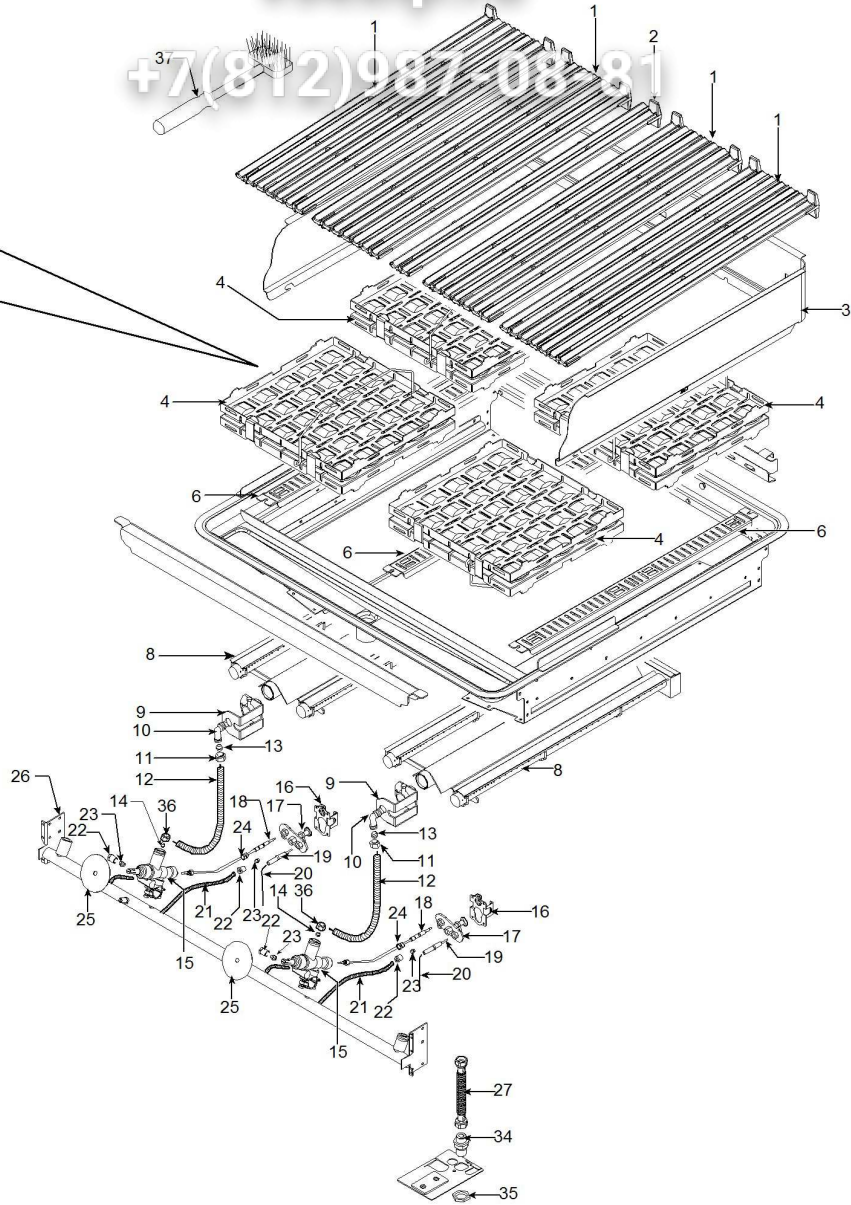

Зип Общепит

vsezip.ru

+7(812)987-08881

Page	Pos	Code	Description	Info
002	001	3115040	PLUG	18/01/2013-
002	002	3260040	DRAIN PIPE	18/01/2013-
002	003	32D0171	TERMINAL BOARD	18/01/2013-
002	004	32T0210	SPARK IGNITION DEVICE	18/01/2013-
002	005	32D1770	FAIRLEAD	18/01/2013-
002	006	32X0140	GROMMET Ø13,5-Ø25	18/01/2013-
002	007	35U8390	CONTAINER SLIDE	18/01/2013-
002	008	3010380	SPILLAGE TRAY	18/01/2013-
002	009	3255190	RED SWITCH	17/10/2014-
002	010	3239450	PLASTIC COATED PANEL	18/01/2013-
002	011	6300956	Ø8 GAS CONTROL ASS.Y	18/01/2013-
002	012	3277680	MAGNET PLATE	06/10/2014-
002	013	3236720	RIGHT DOOR TOP HINGE	18/01/2013-
002	014	3240040	LEFT DOOR TOP HINGE	18/01/2013-
002	016	3011000	BUSHING	18/01/2013-
002	017	3232700	RIGHT DOOR BOTTOM HINGE	18/01/2013-
002	018	3232840	LEFT DOOR BOTTOM HINGE	18/01/2013-
002	019	6043510	STAINLESS STEEL RIGHT DOOR	18/01/2013-
002	019	6044000	RIGHT DOOR COLOR_*	18/01/2013-
002	020	6043520	STAINLESS STEEL	18/01/2013-
002	020	6044030	LEFT DOOR LEFT DOOR COLOR_*	18/01/2013-
002	021	3255200	SUPPORT	17/10/2014-
002	022	3255210	CONTACT 1NA	17/10/2014-
003	001	3008250	GAS GRID	18/01/2013-
003	002	3092230	GAS GRID	18/01/2013-
003	003	3234590	PARA-SPRINKLES	18/01/2013-
003	004	6300794	MODULE FOR 400 FRAME ASSEMBLY	18/01/2013-
003	006	3053241	UPPER CROSS MEMBER	18/01/2013-
003	008	34A2082	BURNER 9 KW	18/01/2013-
003	009	36E1931	BURNER BRACKET	18/01/2013-
003	010	33Q3840	NOZZLE SUPPORT. ELBOW	18/01/2013-
003	011	36Q0830	BICONE NUT Ø 10	18/01/2013-
003	012	3014320	FLEXIBLE PIPE DN10 L=400	18/01/2013-
003	013	36Q1700	BICONEØ10Ø12X14	18/01/2013-
003	014	36Q0080	BICONE Ø 10X6.5	18/01/2013-
003	015	33D1991	GAS CONTROL	18/01/2013-
003	016	35E0810	SUPPORT BURNER	18/01/2013-
003	017	33A1630	PILOT BURNER BODY	18/01/2013-
003	018	33A0680	THERMOCOUPLE	18/01/2013-
003	019	32T0190	M8X1X600 IGNITION PLUG	18/01/2013-
003	020	32A2541	CABLE "HF" 900MM	18/01/2013-
003	021	3079290	FLEXIBLE PIPE L=400	18/01/2013-
003	022	36Q1000	CLOSING BICONE NUT Ø4	18/01/2013-
003	023	36Q1040	BICONE Ø4	18/01/2013-
003	024	36Q1050	PIEZO IGN. CONNECTOR	18/01/2013-
003	025	3152250	GAS VALVE GUARD Ø 50	18/01/2013-
003	026	3235230	GAS MANIFOLD	18/01/2013-
003	027	35Z5870	BURNER PIPE	18/01/2013-
003	028	3193140	FRAME	18/01/2013-
003	029	3105120	HANDLE	18/01/2013-
003	030	37T1320	CERAMIC BRICKET BOX	18/01/2013-