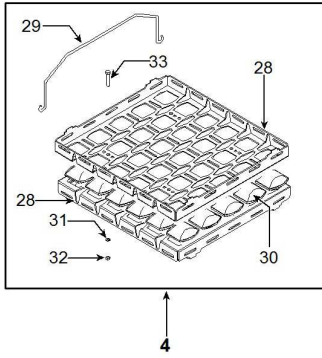

# Зип Общепит

vsezip.ru

+7(812)987-08881

Page	Pos	Code	Description	Info
002	001	3115040	PLUG	18/01/2013-
002	002	3260040	DRAIN PIPE	18/01/2013-
002	003	32D0171	TERMINAL BOARD	18/01/2013-
002	004	32T0210	SPARK IGNITION DEVICE	18/01/2013-
002	005	32D1770	FAIRLEAD	18/01/2013-
002	006	32X0140	GROMMET Ø13,5-Ø25	18/01/2013-
002	007	35U8390	CONTAINER SLIDE	18/01/2013-
002	008	3010380	SPILLAGE TRAY	18/01/2013-
002	009	3255190	RED SWITCH	17/10/2014-
002	010	3239450	PLASTIC COATED PANEL	18/01/2013-
002	011	6300956	Ø8 GAS CONTROL ASS.Y	18/01/2013-
002	012	3277680	MAGNET PLATE	06/10/2014-
002	013	3236720	RIGHT DOOR TOP HINGE	18/01/2013-
002	014	3240040	LEFT DOOR TOP HINGE	18/01/2013-
002	016	3011000	BUSHING	18/01/2013-
002	017	3232700	RIGHT DOOR BOTTOM HINGE	18/01/2013-
002	018	3232840	LEFT DOOR BOTTOM HINGE	18/01/2013-
002	019	6043510	STAINLESS STEEL RIGHT DOOR	18/01/2013-
002	019	6044000	RIGHT DOOR COLOR_*	18/01/2013-
002	020	6043520	STAINLESS STEEL	18/01/2013-
002	020	6044030	LEFT DOOR LEFT DOOR COLOR_*	18/01/2013-
002	021	3255200	SUPPORT	17/10/2014-
002	022	3255210	CONTACT 1NA	17/10/2014-
003	001	3008250	GAS GRID	18/01/2013-
003	002	3092230	GAS GRID	18/01/2013-
003	003	3234590	PARA-SPRINKLES	18/01/2013-
003	004	6300794	MODULE FOR 400 FRAME ASSEMBLY	18/01/2013-
003	006	3053241	UPPER CROSS MEMBER	18/01/2013-
003	008	34A2082	BURNER 9 KW	18/01/2013-
003	009	36E1931	BURNER BRACKET	18/01/2013-
003	010	33Q3840	NOZZLE SUPPORT. ELBOW	18/01/2013-
003	011	36Q0830	BICONE NUT Ø 10	18/01/2013-
003	012	3014320	FLEXIBLE PIPE DN10 L=400	18/01/2013-
003	013	36Q1700	BICONEØ10Ø12X14	18/01/2013-
003	014	36Q0080	BICONE Ø 10X6.5	18/01/2013-
003	015	33D1991	GAS CONTROL	18/01/2013-
003	016	35E0810	SUPPORT BURNER	18/01/2013-
003	017	33A1630	PILOT BURNER BODY	18/01/2013-
003	018	33A0680	THERMOCOUPLE	18/01/2013-
003	019	32T0190	M8X1X600 IGNITION PLUG	18/01/2013-
003	020	32A2541	CABLE "HF" 900MM	18/01/2013-
003	021	3079290	FLEXIBLE PIPE L=400	18/01/2013-
003	022	36Q1000	CLOSING BICONE NUT Ø4	18/01/2013-
003	023	36Q1040	BICONE Ø4	18/01/2013-
003	024	36Q1050	PIEZO IGN. CONNECTOR	18/01/2013-
003	025	3152250	GAS VALVE GUARD Ø 50	18/01/2013-
003	026	3235230	GAS MANIFOLD	18/01/2013-
003	027	35Z5870	BURNER PIPE	18/01/2013-
003	028	3193140	FRAME	18/01/2013-
003	029	3105120	HANDLE	18/01/2013-
003	030	37T1320	CERAMIC BRICKET BOX	18/01/2013-