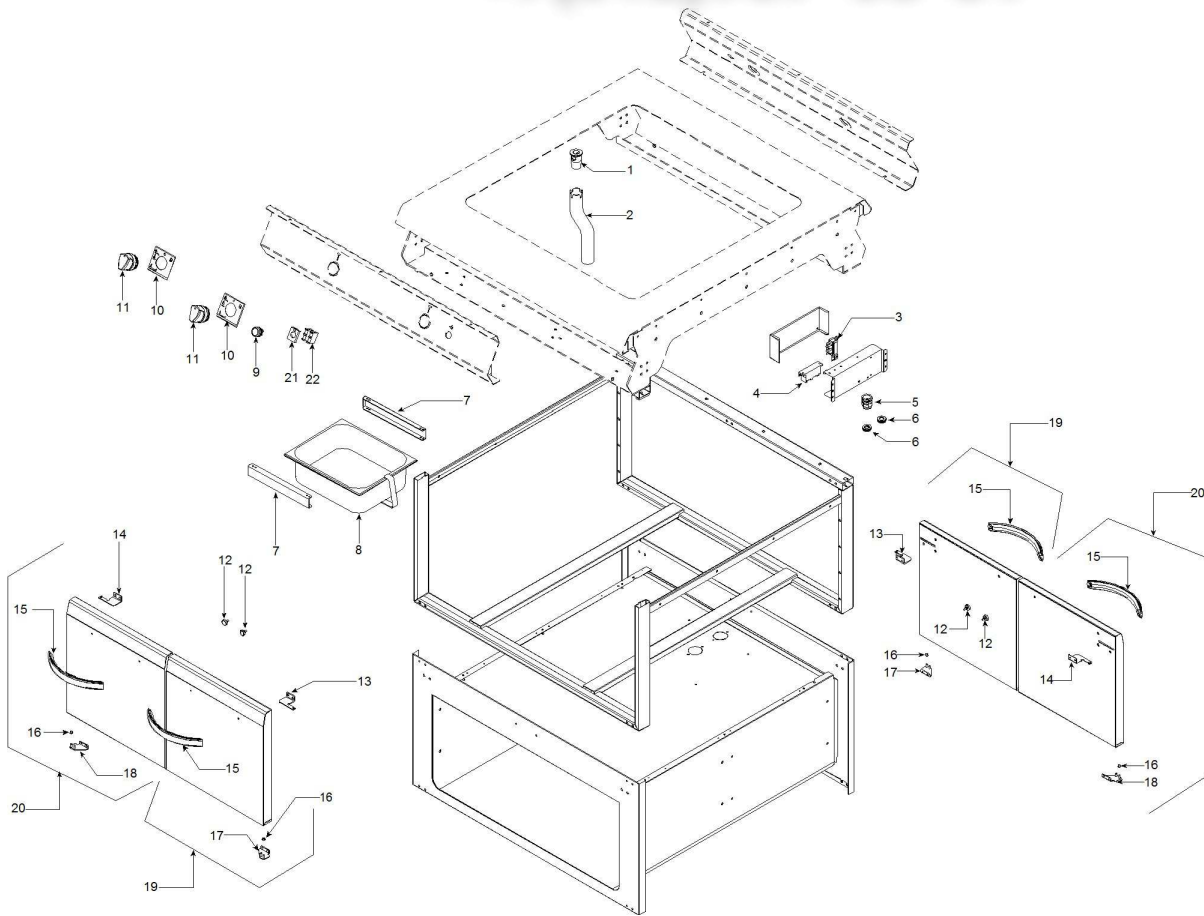

# Зип Общепит

vsezip.ru

+7(812)987-08881

Page	Pos	Code	Description	Info
002	001	3115040	PLUG	18/01/2013-
002	002	3260040	DRAIN PIPE	18/01/2013-
002	003	32D0171	TERMINAL BOARD	18/01/2013-
002	004	32T0210	SPARK IGNITION DEVICE	18/01/2013-
002	005	32D1770	FAIRLEAD	18/01/2013-
002	006	32X0140	GROMMET Ø13,5-Ø25	18/01/2013-
002	007	35U8390	CONTAINER SLIDE	18/01/2013-
002	008	3010380	SPILLAGE TRAY	18/01/2013-
002	009	3255190	RED SWITCH	17/10/2014-
002	010	3239450	PLASTIC COATED PANEL	18/01/2013-
002	011	6300956	Ø8 GAS CONTROL ASS.Y	18/01/2013-
002	012	3277680	MAGNET PLATE	06/10/2014-
002	013	3236720	RIGHT DOOR TOP HINGE	18/01/2013-
002	014	3240040	LEFT DOOR TOP HINGE	18/01/2013-
002	016	3011000	BUSHING	18/01/2013-
002	017	3232700	RIGHT DOOR BOTTOM HINGE	18/01/2013-
002	018	3232840	LEFT DOOR BOTTOM HINGE	18/01/2013-
002	019	6043510	STAINLESS STEEL RIGHT DOOR	18/01/2013-
002	019	6044000	RIGHT DOOR COLOR_*	18/01/2013-
002	020	6043520	STAINLESS STEEL	18/01/2013-
002	020	6044030	LEFT DOOR LEFT DOOR COLOR_*	18/01/2013-
002	021	3255200	SUPPORT	17/10/2014-
002	022	3255210	CONTACT 1NA	17/10/2014-
003	001	3008250	GAS GRID	18/01/2013-
003	002	3092230	GAS GRID	18/01/2013-
003	003	3234590	PARA-SPRINKLES	18/01/2013-
003	004	6300794	MODULE FOR 400 FRAME ASSEMBLY	18/01/2013-
003	006	3053241	UPPER CROSS MEMBER	18/01/2013-
003	008	34A2082	BURNER 9 KW	18/01/2013-
003	009	36E1931	BURNER BRACKET	18/01/2013-
003	010	33Q3840	NOZZLE SUPPORT. ELBOW	18/01/2013-
003	011	36Q0830	BICONE NUT Ø 10	18/01/2013-
003	012	3014320	FLEXIBLE PIPE DN10 L=400	18/01/2013-
003	013	36Q1700	BICONEØ10Ø12X14	18/01/2013-
003	014	36Q0080	BICONE Ø 10X6.5	18/01/2013-
003	015	33D1991	GAS CONTROL	18/01/2013-
003	016	35E0810	SUPPORT BURNER	18/01/2013-
003	017	33A1630	PILOT BURNER BODY	18/01/2013-
003	018	33A0680	THERMOCOUPLE	18/01/2013-
003	019	32T0190	M8X1X600 IGNITION PLUG	18/01/2013-
003	020	32A2541	CABLE "HF" 900MM	18/01/2013-
003	021	3079290	FLEXIBLE PIPE L=400	18/01/2013-
003	022	36Q1000	CLOSING BICONE NUT Ø4	18/01/2013-
003	023	36Q1040	BICONE Ø4	18/01/2013-
003	024	36Q1050	PIEZO IGN. CONNECTOR	18/01/2013-
003	025	3152250	GAS VALVE GUARD Ø 50	18/01/2013-
003	026	3235230	GAS MANIFOLD	18/01/2013-
003	027	35Z5870	BURNER PIPE	18/01/2013-
003	028	3193140	FRAME	18/01/2013-
003	029	3105120	HANDLE	18/01/2013-
003	030	37T1320	CERAMIC BRICKET BOX	18/01/2013-