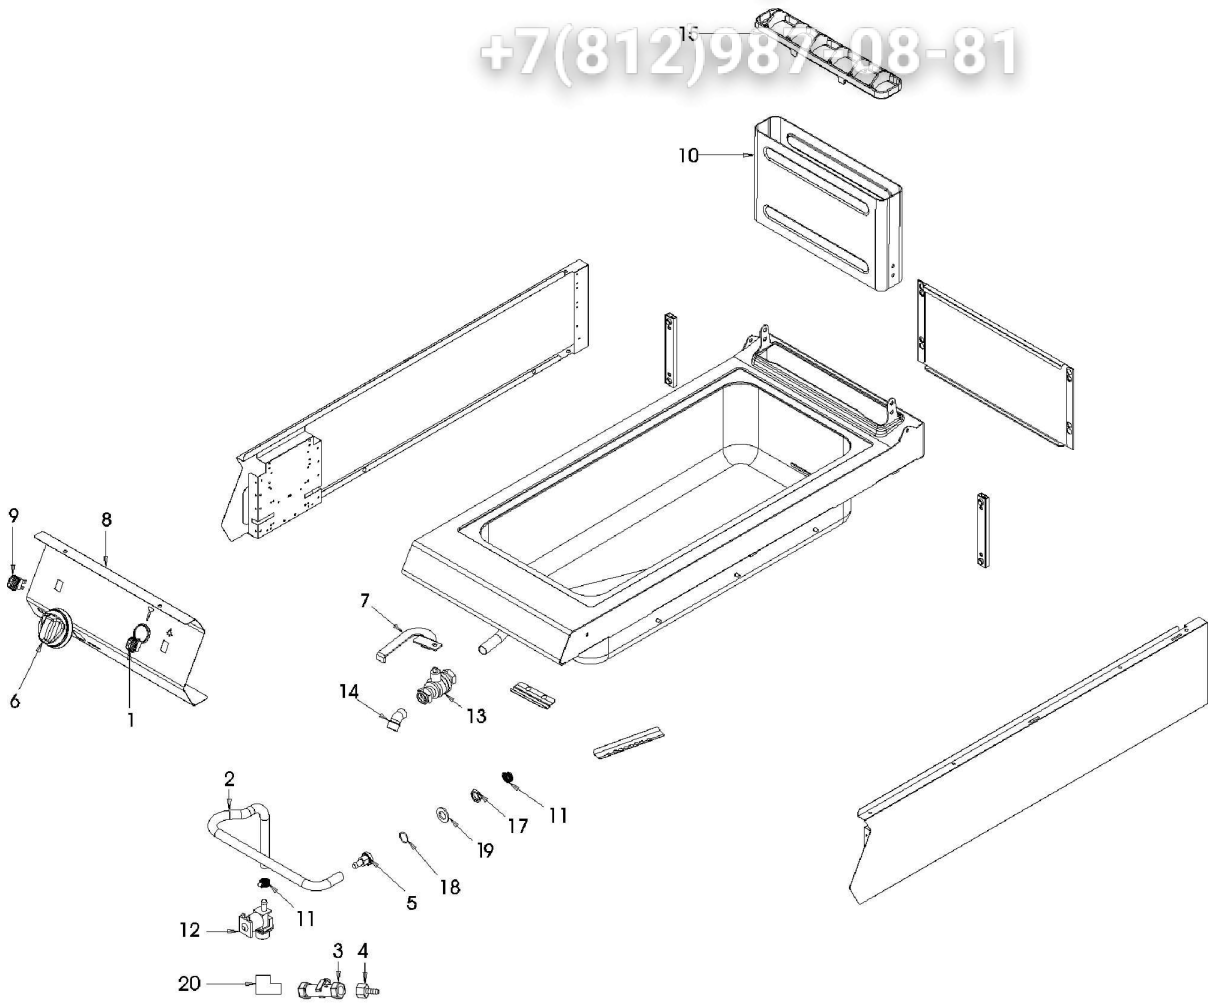

Зип Ощепит

vsezip.ru

+7(812)987-08-81

Page	Pos	Code	Description	Info
002	001	6300676	RED SWITCH ASSEMBLY	29/01/2008-
002	002	131AA12	RUBBER HOSE Ø17Ø10 X H²O	01/03/2006-
002	003	3004170	VALVE	01/03/2006-
002	004	3019770	RUBBER HOLDER	31/01/2008-
002	005	3029440	WATER SPOUT	01/03/2006-
002	006	3052571	GAS CONTROL КНОБ	03/11/2008-
002	007	3054460	COCK HANDLE	01/03/2006-
002	008	3054490	UPPER CONTROL BOARD	01/03/2006-
002	009	6300675	BLUE SWITCH +	08/08/2008-
002	010	30Q1810	PROTECTION EXT FLUE ASS. Y	01/03/2006-
002	011	3140230	12/20 PIPE CLAMP	31/01/2008-
002	012	33D1371	INLET WATER	01/03/2006-
002	013	33D2131	SOLENOID VALVE COCK Ø18	01/03/2006-
002	014	33Q3730	DRAIN PIPE 45° MF Ø	01/03/2006-
002	015	36C2680	FLUE GUARD	01/03/2006-
002	016	36Q1100	LOCK NUT 3/4"	01/03/2006-
002	017	36Q1110	LOCK NUT 3/8"	01/03/2006-
002	018	37Q1210	"O" RING Ø 18.77"	01/03/2006-
002	019	3121440	WASHER	01/03/2006-
002	020	3143730	ELBOW FF 3/4"-1/2"	31/01/2008-
003	001	3014320	FLEXIBLE PIPE DN10 L=400	01/03/2006-
003	002	3014320	FLEXIBLE PIPE DN10 L=400	05/04/2007-
003	003	3041770	VALVE 30-100°C	01/03/2006-
003	004	3051661	PIN VALVE	09/07/2010-
003	007	3079320	FLEXIBLE PIPE L=750	19/03/2007-
003	008	3152250	GAS VALVE GUARD Ø 50	01/03/2006-
003	009	3230220	CABLE "HF" 700MM	05/11/2013-
003	010	32D0171	TERMINAL BOARD	24/04/2008-
003	011	32D1820	CABLE CLAMP	01/03/2006-
003	012	3232960	IGNITION PLUG	05/11/2013-
003	013	32T0210	SPARK IGNITION DEVICE	01/03/2006-
003	014	32V0460	SAFETY THERMOSTAT	01/03/2006-
003	015	32X0140	GROMMET Ø13,5-Ø25	01/03/2006-
003	016	32Z2241	2 FLAMES BURNER	01/03/2006-
003	017	6021780	INTERRUPTED THERMOC. M9X1X600 CABL	28/11/2006-
003	018	33A0690	PILOT BURNER BODY Ø0,40	01/03/2006-
003	019	33A0950	REAR BRACKET	01/03/2006-
003	020	33A0970	RING NUT	01/03/2006-
003	021	33Q3472	GAS ENTRY CONNECTOR	13/04/2007-
003	022	33Q3840	NOZZLE SUPPORT. ELBOW	01/03/2006-
003	023	34A1510	BURNER 5KW	01/03/2006-
003	024	35R1460	SUPPORT	01/03/2006-
003	025	36Q0080	BICONE Ø 10X6.5	01/03/2006-
003	026	3032790	"BICONE SCREW Ø3/8"" G"	01/03/2006-
003	027	36Q0980	LOCK NUT M16X1.5	01/03/2006-
003	028	36R0010	PLUG 3/8"	01/03/2006-
003	029	36Q1000	CLOSING BICONE NUT Ø4	09/03/2007-
003	030	36Q1040	BICONE Ø4	09/03/2007-
003	031	32A0441	EARTH CABLE 600 MM	01/03/2006-