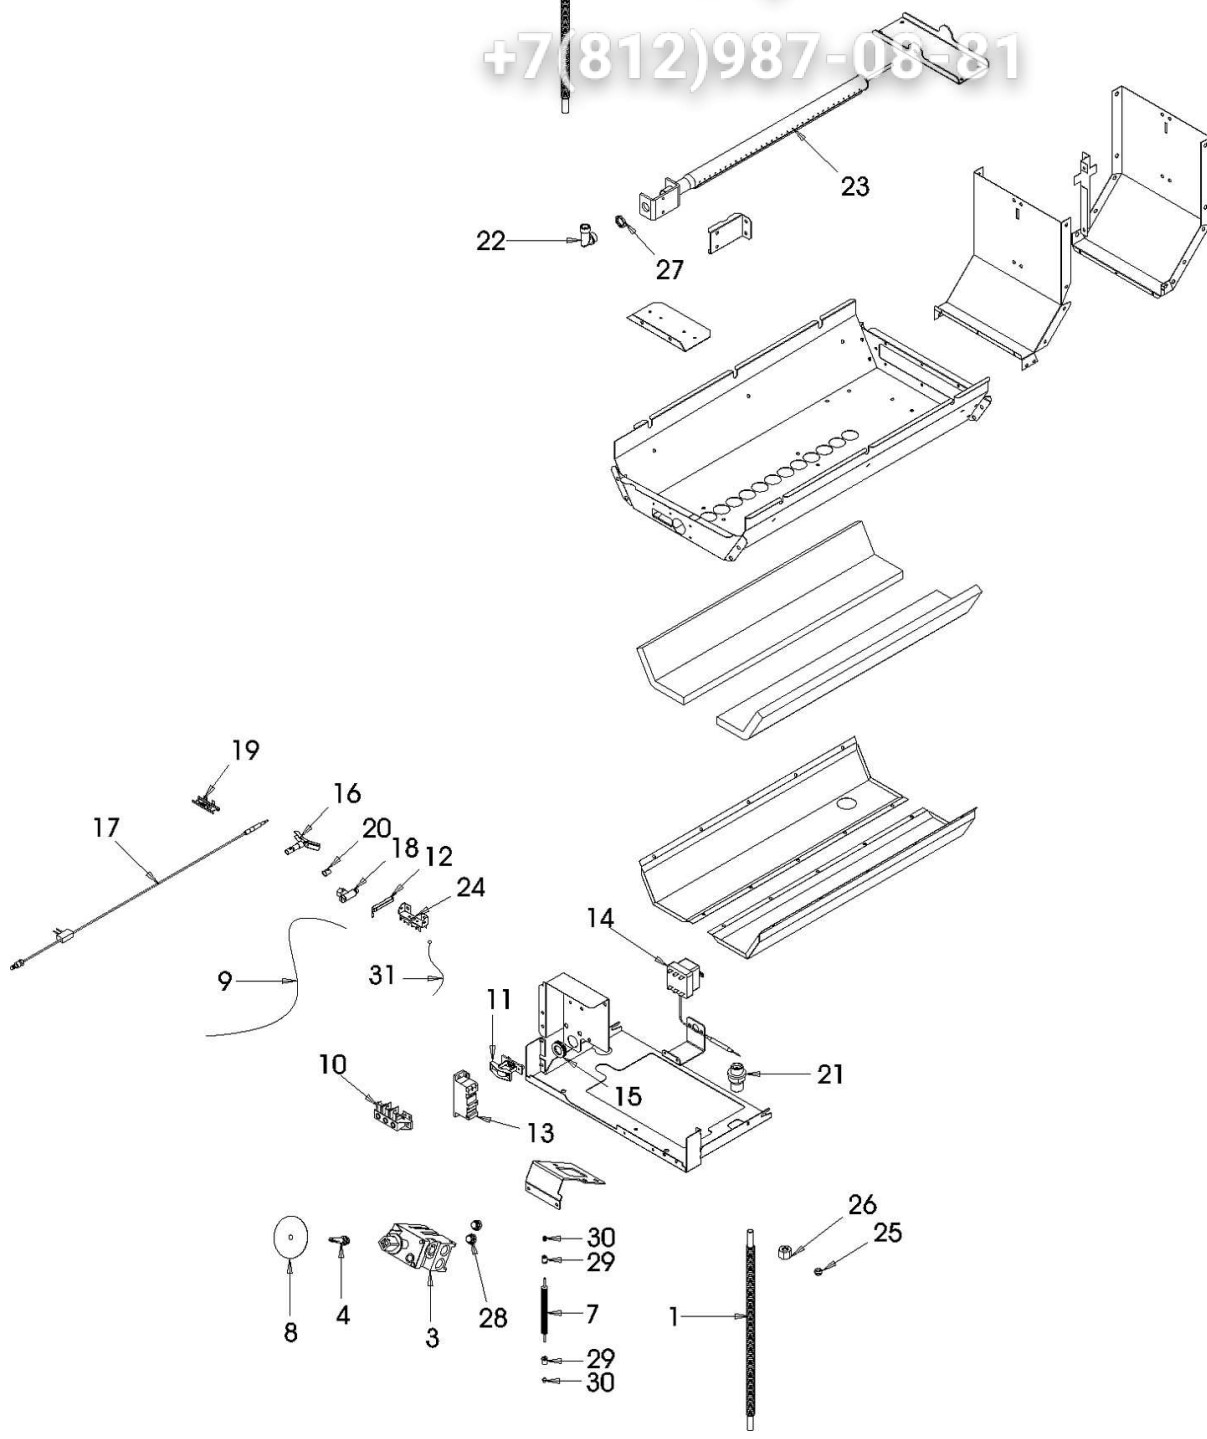

Зип Ощепит

vsezip.ru

+7(812)987-08-81

Page	Pos	Code	Description	Info
002	001	6300676	RED SWITCH ASSEMBLY	29/01/2008-
002	002	131AA12	RUBBER HOSE Ø17Ø10 X H²O	01/03/2006-
002	003	3004170	VALVE	01/03/2006-
002	004	3019770	RUBBER HOLDER	31/01/2008-
002	005	3029440	WATER SPOUT	01/03/2006-
002	006	3052571	GAS CONTROL КНОБ	03/11/2008-
002	007	3054460	COCK HANDLE	01/03/2006-
002	008	3054490	UPPER CONTROL BOARD	01/03/2006-
002	009	6300675	BLUE SWITCH +	08/08/2008-
002	010	30Q1810	PROTECTION EXT FLUE ASS. Y	01/03/2006-
002	011	3140230	12/20 PIPE CLAMP	31/01/2008-
002	012	33D1371	INLET WATER	01/03/2006-
002	013	33D2131	SOLENOID VALVE COCK Ø18	01/03/2006-
002	014	33Q3730	DRAIN PIPE 45° MF Ø	01/03/2006-
002	015	36C2680	FLUE GUARD	01/03/2006-
002	016	36Q1100	LOCK NUT 3/4"	01/03/2006-
002	017	36Q1110	LOCK NUT 3/8"	01/03/2006-
002	018	37Q1210	"O" RING Ø 18.77"	01/03/2006-
002	019	3121440	WASHER	01/03/2006-
002	020	3143730	ELBOW FF 3/4"-1/2"	31/01/2008-
003	001	3014320	FLEXIBLE PIPE DN10 L=400	01/03/2006-
003	002	3014320	FLEXIBLE PIPE DN10 L=400	05/04/2007-
003	003	3041770	VALVE 30-100°C	01/03/2006-
003	004	3051661	PIN VALVE	09/07/2010-
003	007	3079320	FLEXIBLE PIPE L=750	19/03/2007-
003	008	3152250	GAS VALVE GUARD Ø 50	01/03/2006-
003	009	3230220	CABLE "HF" 700MM	05/11/2013-
003	010	32D0171	TERMINAL BOARD	24/04/2008-
003	011	32D1820	CABLE CLAMP	01/03/2006-
003	012	3232960	IGNITION PLUG	05/11/2013-
003	013	32T0210	SPARK IGNITION DEVICE	01/03/2006-
003	014	32V0460	SAFETY THERMOSTAT	01/03/2006-
003	015	32X0140	GROMMET Ø13,5-Ø25	01/03/2006-
003	016	32Z2241	2 FLAMES BURNER	01/03/2006-
003	017	6021780	INTERRUPTED THERMOC. M9X1X600 CABL	28/11/2006-
003	018	33A0690	PILOT BURNER BODY Ø0,40	01/03/2006-
003	019	33A0950	REAR BRACKET	01/03/2006-
003	020	33A0970	RING NUT	01/03/2006-
003	021	33Q3472	GAS ENTRY CONNECTOR	13/04/2007-
003	022	33Q3840	NOZZLE SUPPORT. ELBOW	01/03/2006-
003	023	34A1510	BURNER 5KW	01/03/2006-
003	024	35R1460	SUPPORT	01/03/2006-
003	025	36Q0080	BICONE Ø 10X6.5	01/03/2006-
003	026	3032790	"BICONE SCREW Ø3/8"" G"	01/03/2006-
003	027	36Q0980	LOCK NUT M16X1.5	01/03/2006-
003	028	36R0010	PLUG 3/8"	01/03/2006-
003	029	36Q1000	CLOSING BICONE NUT Ø4	09/03/2007-
003	030	36Q1040	BICONE Ø4	09/03/2007-
003	031	32A0441	EARTH CABLE 600 MM	01/03/2006-