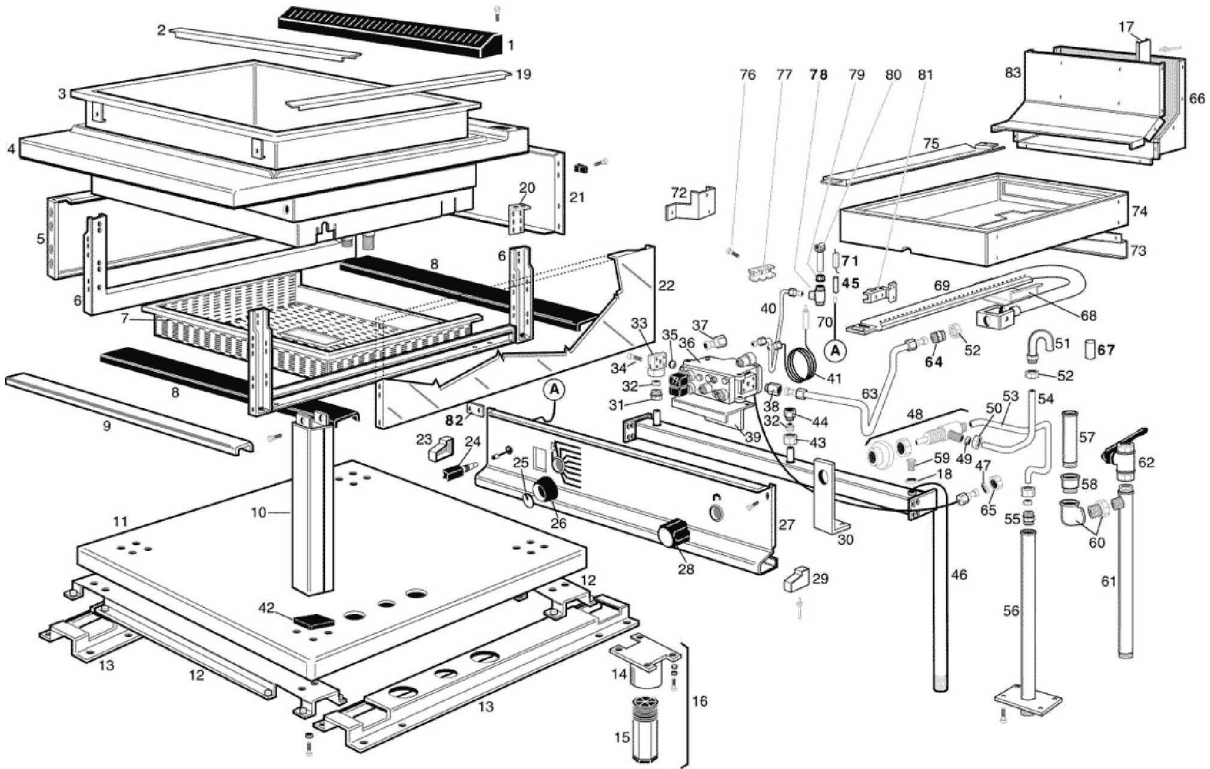

Pos	Code	Description	Info
001	35A9090	FLUE GUARD	01/11/1995-
002	35U7530	"U" BRACKET	01/11/1995-
003	30W2880	WELL ASSEMBLY	01/11/1995-
004	30M2650	TOP ASS. Y	01/11/1995-
005	35A8220	LH PANEL	01/11/1995-
006	30T1780	SIDE FRAME ASS. Y	01/11/1995-
007	35Q5900	LOWER GUARD	01/11/1995-
008	35U3520	FRAME FRONT CROSS SECT.	01/11/1995-
009	35U7120	HANDLE SECTION	01/11/1995-
010	30A1691	RISER	01/11/1995-
011	35M3940	UNDER SHELF	01/11/1995-
012	35V2810	LOWER CROSS	01/11/1995-
013	35U7371	MEMBER "OMEGA" BRACKET	01/11/1995-
014	36D9360	FOOT HOUSING ASS. Y	01/11/1995-
015	36D9350	STAINLESS STEEL FOOT	01/11/1995-
016	36D9340	STAINLESS STEEL FOOT ASS.Y	01/11/1995-
017	35U5370	"U" BRACKET	01/11/1995-
018	3128460	WASHER	01/11/1995-
019	35U7350	"U" BRACKET"	01/11/1995-
020	35U7140	"L" BRACKET	01/11/1995-
021	35A8230	REAR PANEL	01/11/1995-
022	35A8210	RH PANEL	01/11/1995-
023	36D3430	LH END SIDE	01/11/1995-
024	32T0130	PIEZO IGNITION	01/11/1995-
025	36M2800	KNOB PLATE	01/11/1995-
026	36M2580	GAS THERMOSTAT KNOB	01/11/1995-
027	35A9720	UPPER CONTROL BOARD	01/11/1995-
028	36M2642	RED RING KNOB	01/01/2011-
029	36D3420	RH END SIDE	01/11/1995-
030	35U6420	"L" BRACKET	01/11/1995-
031	36Q0710	BICONE SCREW Ø 12	01/11/1995-
032	36Q0030	BICONE Ø12X8	01/11/1995-
033	33Q2650	"ELBOW MF 3/8"	01/11/1995-
034	31B8820	SCREW TCB M4X15CROSS	01/11/1995-
035	3150770	"O" RING Ø 21	01/11/1995-
036	33A1130	GAS THERMOSTAT 20- 90° C	01/11/1995-
037	32Z1460	VALVE MAGNET	01/11/1995-
038	33Q2560	SOCKET MF 3/8"	01/11/1995-
039	35U8450	"C" BRACKET	01/11/1995-
040	35Z5910	PILOT LIGHT PIPE	01/11/1995-
041	33A1190	THERMOCOUPLE M9X1X750	05/06/2001-
042	36D3911	UPRIGHT OUTSOLE	01/11/1995-
043	36Q0050	BICONE NUT Ø 12	01/11/1995-
044	36Q0740	PLUG	01/11/1995-
045	131AA46	HOSE 8'X40	01/11/1995-
046	30Z1430	GAS MANIFOLD ASS. Y	01/11/1995-
047	3150390	"O" RING Ø 15.08	01/11/1995-
048	33D0590	"COCK 3/8"	01/11/1995-
049	36Q0080	BICONE Ø 10X6.5	01/11/1995-
050	36Q0140	BICONE NUT Ø 10	01/11/1995-
051	33Q2730	WATER SPOUT	01/11/1995-