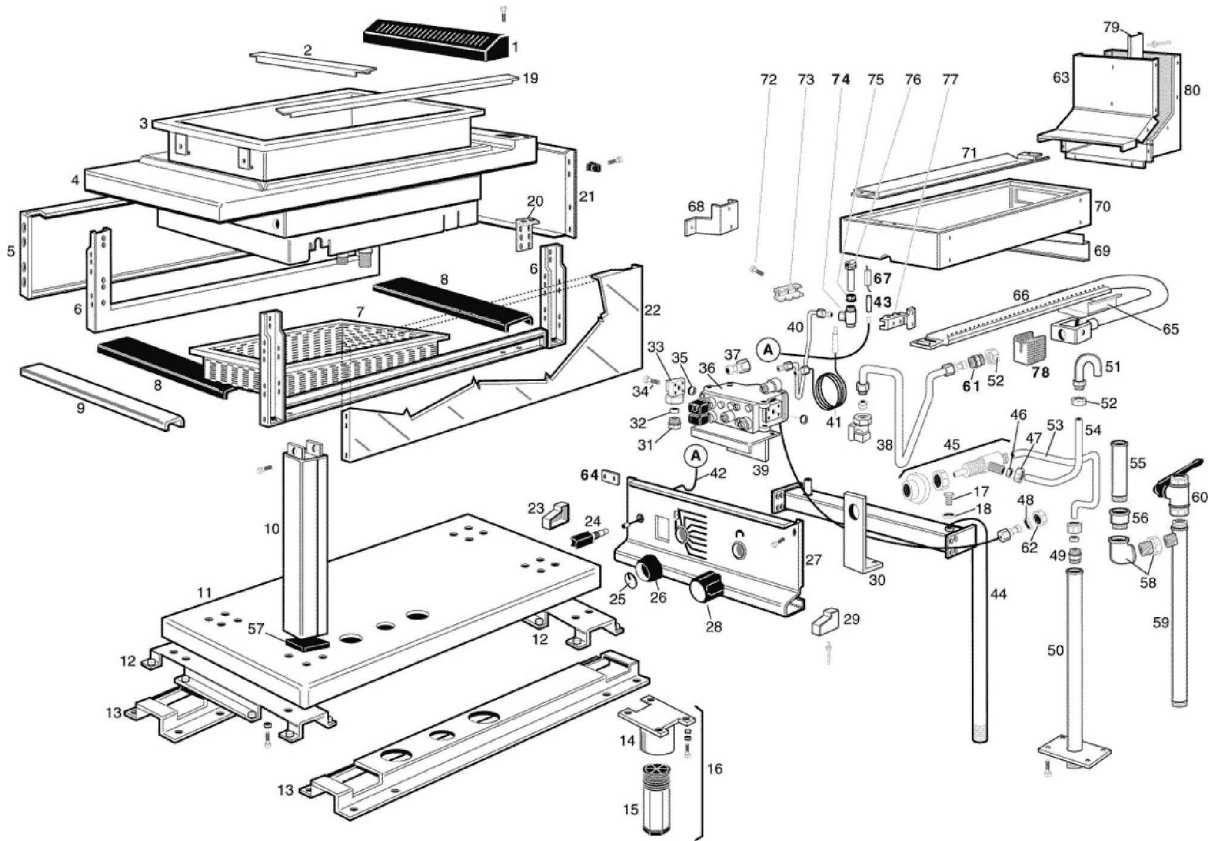

Pos	Code	Description	Info
001	35Q5680	FLUE GUARD	01/11/1995-
002	35U8170	"U" BRACKET	01/11/1995-
003	30W2870	WELL ASS. Y	01/11/1995-
004	30M2640	TOP ASS. Y	01/11/1995-
005	35A8220	LH PANEL	01/11/1995-
006	30T1780	SIDE FRAME ASS. Y	01/11/1995-
007	35Q5850	LOWER GUARD	01/11/1995-
008	35U3560	FRAME FRONT CROSS SECT.	01/11/1995-
009	35U7110	HANDLE SECTION	01/11/1995-
010	30A1691	RISER	01/11/1995-
011	35M3930	UNDER SHELF	01/11/1995-
012	35V2770	LOWER CROSS	01/11/1995-
013	35U7371	MEMBER "OMEGA" BRACKET	01/11/1995-
014	36D9360	FOOT HOUSING ASS. Y	01/11/1995-
015	36D9350	STAINLESS STEEL FOOT	01/11/1995-
016	36D9340	STAINLESS STEEL FOOT ASS.Y	01/11/1995-
017	31A7380	SCREW TE M5X10	01/11/1995-
018	3128460	WASHER	01/11/1995-
019	35U7340	"U" BRACKET	01/11/1995-
020	35U7140	"L" BRACKET	01/11/1995-
021	35A8340	REAR PANEL	01/11/1995-
022	35A8210	RH PANEL	01/11/1995-
023	36D3430	LH END SIDE	01/11/1995-
024	32T0130	PIEZO IGNITION	01/11/1995-
025	36M2800	KNOB PLATE	01/11/1995-
026	36M2580	GAS THERMOSTAT KNOB	01/11/1995-
027	35A9710	UPPER CONTROL BOARD	01/11/1995-
028	36M2642	RED RING KNOB	01/01/2011-
029	36D3420	RH END SIDE	01/11/1995-
030	35U6420	"L" BRACKET	01/11/1995-
031	36Q0710	BICONE SCREW Ø 12	01/11/1995-
032	36Q0030	BICONE Ø12X8	01/11/1995-
033	33Q2650	"ELBOW MF 3/8""	01/11/1995-
034	31B8820	SCREW TCB M4X15CROSS	01/11/1995-
035	3150770	"O" RING Ø 21	01/11/1995-
036	33A1130	GAS THERMOSTAT 20- 90° C	01/11/1995-
037	32Z1460	VALVE MAGNET	01/11/1995-
038	35Z5860	BURNER PIPE	01/11/1995-
039	35U8450	"C" BRACKET	01/11/1995-
040	35Z5880	PILOT LIGHT PIPE	01/11/1995-
041	33A1190	THERMOCOUPLE M9X1X750	05/06/2001-
042	32A0210	CABLE "HF" 700MM	01/11/1995-
043	131AA46	HOSE 8'X40	01/11/1995-
044	30Z1420	GAS MANIFOLD	01/11/1995-
045	33D0590	"COCK 3/8""	01/11/1995-
046	36Q0080	BICONE Ø 10X6.5	01/11/1995-
047	36Q0140	BICONE NUT Ø 10	01/11/1995-
048	3150390	"O" RING Ø 15.08	01/11/1995-
049	33Q2740	NIPPLE M 3/8"	01/11/1995-
050	30Z1510	INLET WATER PIPE	01/11/1995-
051	33Q2730	WATER SPOUT	01/11/1995-