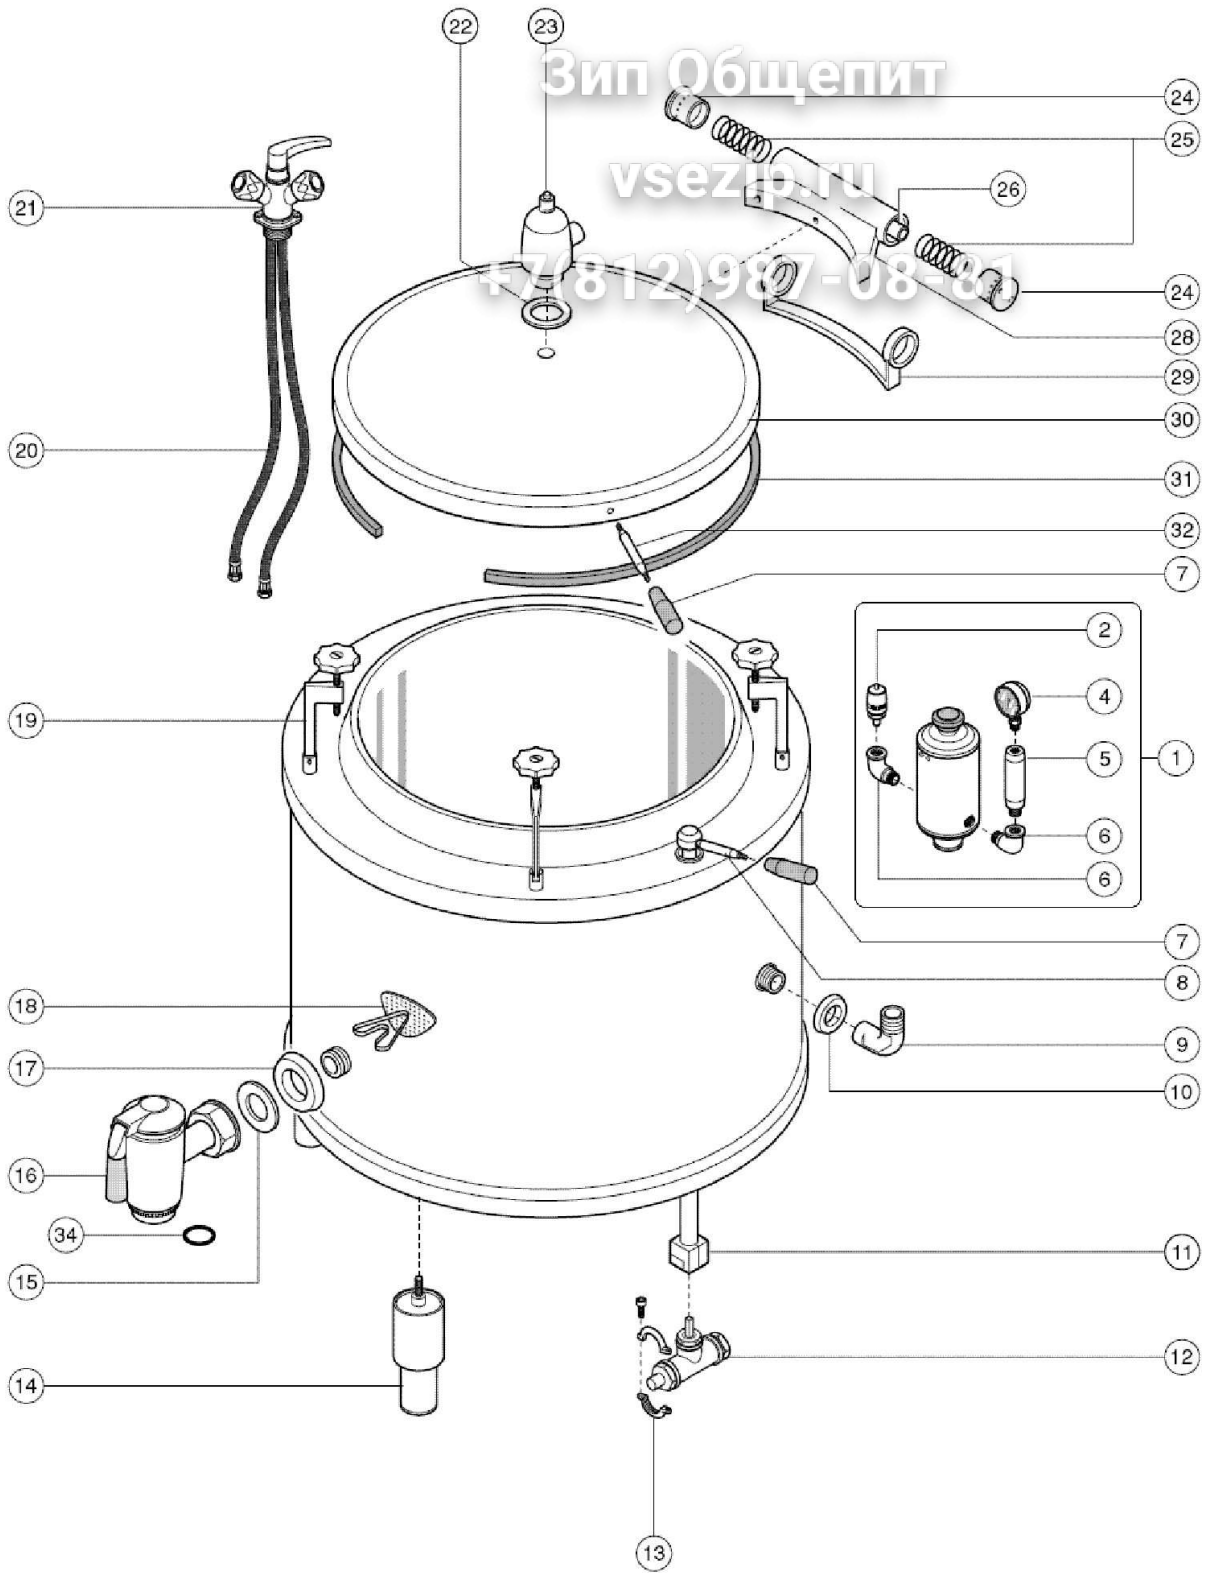

Page	Pos	Code	Description	Info
002	001	3006310	"PRESS. RELEASE VALVE 3/4"" 0,5B"	30/04/2003-
002	002	33G0650	VACUUM VALVE	30/04/2003-
002	004	32Z0060	PRESSURE GAUGE 0-1 BAR	30/04/2003-
002	005	33G1130	SUPPORT	30/04/2003-
002	006	3022270	ELBOW MF 3/8"	30/04/2003-
002	007	3173750		01/01/2000-
002	008	PV200A-Pos.008	HANDLE	30/04/2003-
002	009	PV200A-Pos.009	ELL M-F 3/4"	30/04/2003-
002	010	PV200A-Pos.010	WASHER 3/4"	30/04/2003-
002	011	PV200A-Pos.011	COCK HANDLE ASS. Y	30/04/2003-
002	012	3027700	STEAM COCK 1"1/4	30/04/2003-
002	013	PV200A-Pos.013	TERMINAL BOARD	30/04/2003-
002	014	PV200A-Pos.014	FOOT	30/04/2003-
002	015	37Q4070	GASKET	01/01/2000-
002	016	33D2291	"DRAIN COCK 2"""	01/10/2008-
002	017	PV200A-Pos.017	WASHER	30/04/2003-
002	018	PV200A-Pos.018	FILTER	30/04/2003-
002	019	36M6060	LID CLAMP	01/01/2000-
002	020	PV200A-Pos.020	FLEXIBLE PIPE 3/8"M x 1/2F L=800	30/04/2003-
002	021	3FL0157	MIXER ASSEMBLY	01/01/2000-
002	022	PV200A-Pos.022	GASKET	02/05/2003-
002	023	33G0151	PRESS. RELEASE VALVE	29/10/2007-
002	024	3037810	STOPPER	01/01/2000-
002	025	36G9970	COUPLE HINGE SPRINGS	01/01/2000-
002	026	3040370	PIPE	30/04/2003-
002	028	3040380	HINGE	01/01/2000-
002	029	3037830	HINGE SUPPORT	01/01/2000-
002	030	PV200A-Pos.030	PAN LID	01/01/2000-
002	031	37Q4240	GASKET	01/01/2000-
002	032	3271130	HANDLE	30/04/2003-
002	034	3152331	"OR" GASKET FOR	30/04/2003-