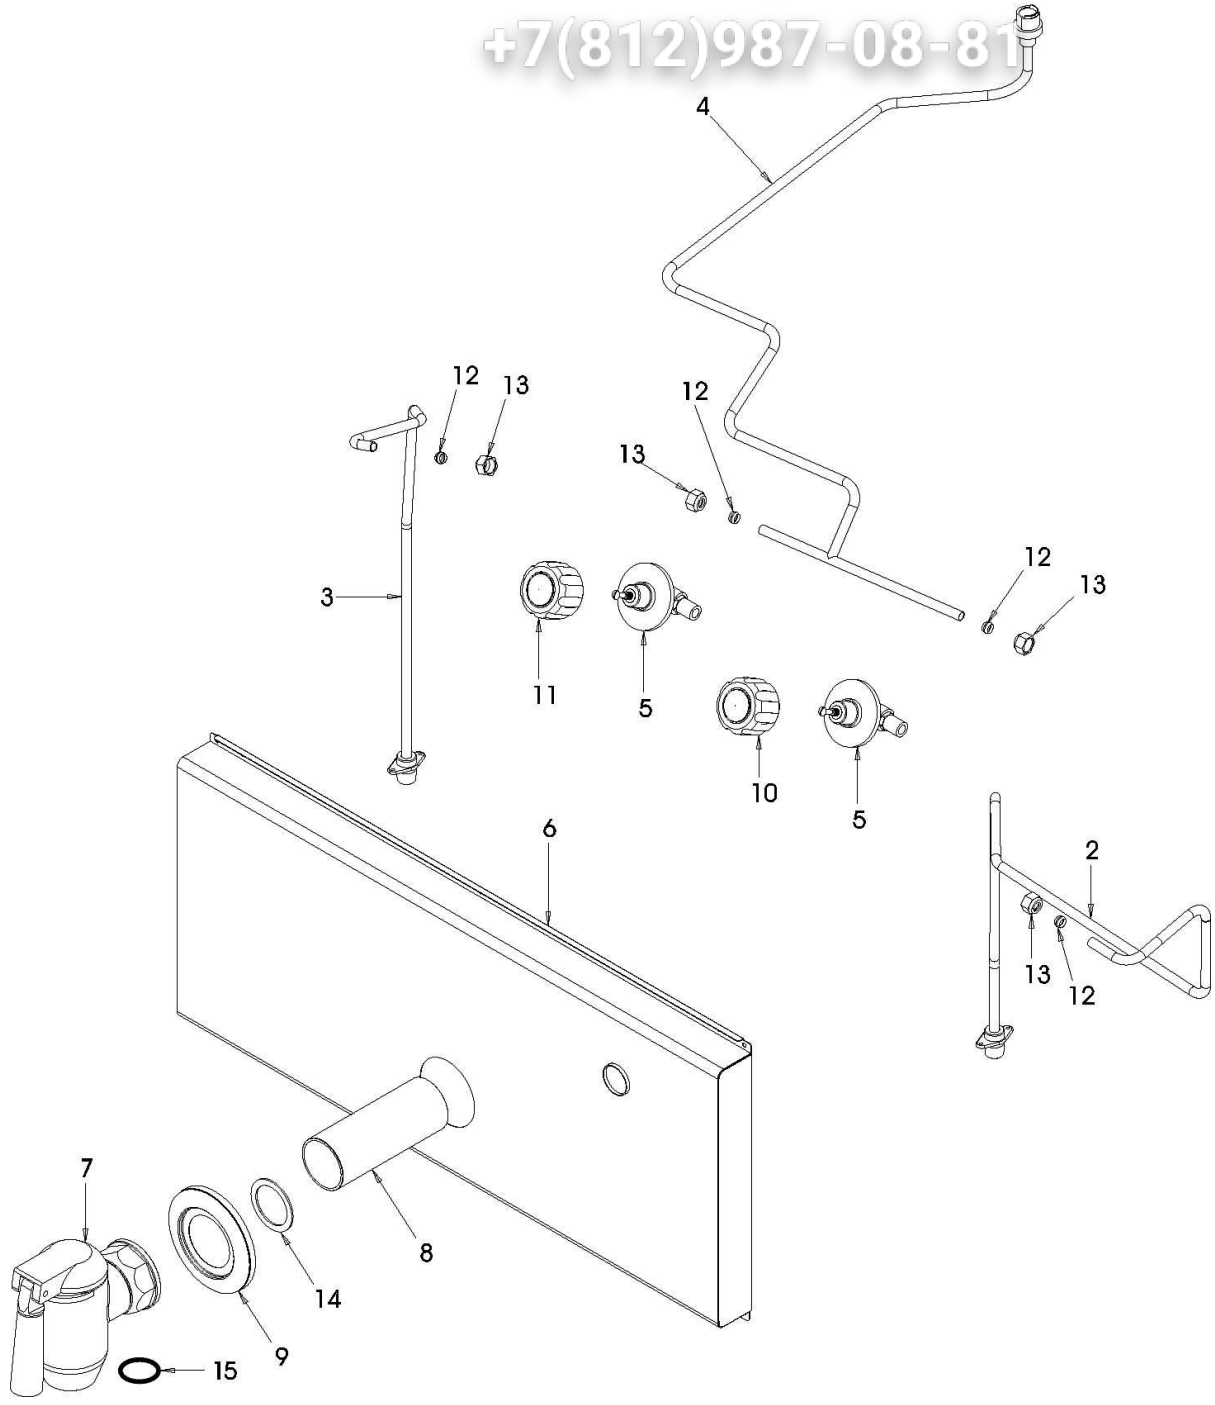

Зип Общепит

vsezip.ru

+7(812)987-08-81

Page	Pos	Code	Description	Info
002	001	3000900	BALL HANDLE	01/06/2006-
002	002	3006310	"PRESS. RELEASE VALVE 3/4"" 0,5B"	01/06/2006-
002	003	3006360	REDUCING MF 3/4"6-1/2"	01/06/2006-
002	004	3056660	COVER	01/06/2006-
002	005	3062340	COVER HINGE	01/06/2006-
002	006	3069730	CONTROL BOARD	01/06/2006-
002	007	3075090	LOWER FRONT PANEL	01/06/2006-
002	008	30Q0450	FILTER	01/06/2006-
002	009	32Z0060	PRESSURE GAUGE 0-1	01/06/2006-
002	010	33G0031	BAR STEAM COCK 1"1/4	01/06/2006-
002	011	33G0650	VACUUM VALVE	01/06/2006-
002	012	33Q1750	ELBOW MF 1/4"	01/06/2006-
002	013	33Q1770	ELBOW 1/4\"	01/06/2006-
002	014	35R0222	PROFILE OMEGA	01/06/2006-
002	015	35R3610	RIGHT-HAND HINGE	01/06/2006-
002	016	35R7260	LEFT HAND HINGE	01/06/2006-
002	017	35Z1770	STEAM MANIFOLD	01/06/2006-
002	018	35Z1780	STEAM MANIFOLD 1/4"	01/06/2006-
002	019	36C2590	RH HINGE SUPPORT	01/06/2006-
002	020	36C2600	LH HINGE SUPPORT	01/06/2006-
002	021	36G2640	SPRING	01/06/2006-
002	022	36G2650	HINGE SHAFT	01/06/2006-
002	023	36G2680	SPRING PIN	01/06/2006-
002	024	36M5690	HANDLE	01/06/2006-
003	001	3003430	WATER SPOUT	01/03/2006-
003	002	3003560	WATER PIPE	01/03/2006-
003	003	3003570	WATER PIPE	01/03/2006-
003	004	3003891	WATER PIPE	28/01/2009-
003	005	3162191	COCK 3/8"	18/12/2009-
003	006	3069720	LOWER FRONT PANEL	01/03/2006-
003	007	33D2291	"DRAIN COCK 2"""	01/10/2008-
003	008	35Z0600	DRAIN PIPE	01/03/2006-
003	009	36E1150	COVER RING	01/03/2006-
003	010	3162210	BLUE RING KNOB	28/01/2009-
003	011	3162200	RED RING KNOB	28/01/2009-
003	012	36Q0080	BICONE Ø 10X6.5	01/03/2006-
003	013	36Q0140	BICONE NUT Ø 10	01/03/2006-
003	014	37Q4070	GASKET	01/03/2006-
003	015	3152331	"OR" GASKET FOR DRAIN COCK 2"""	01/03/2006-