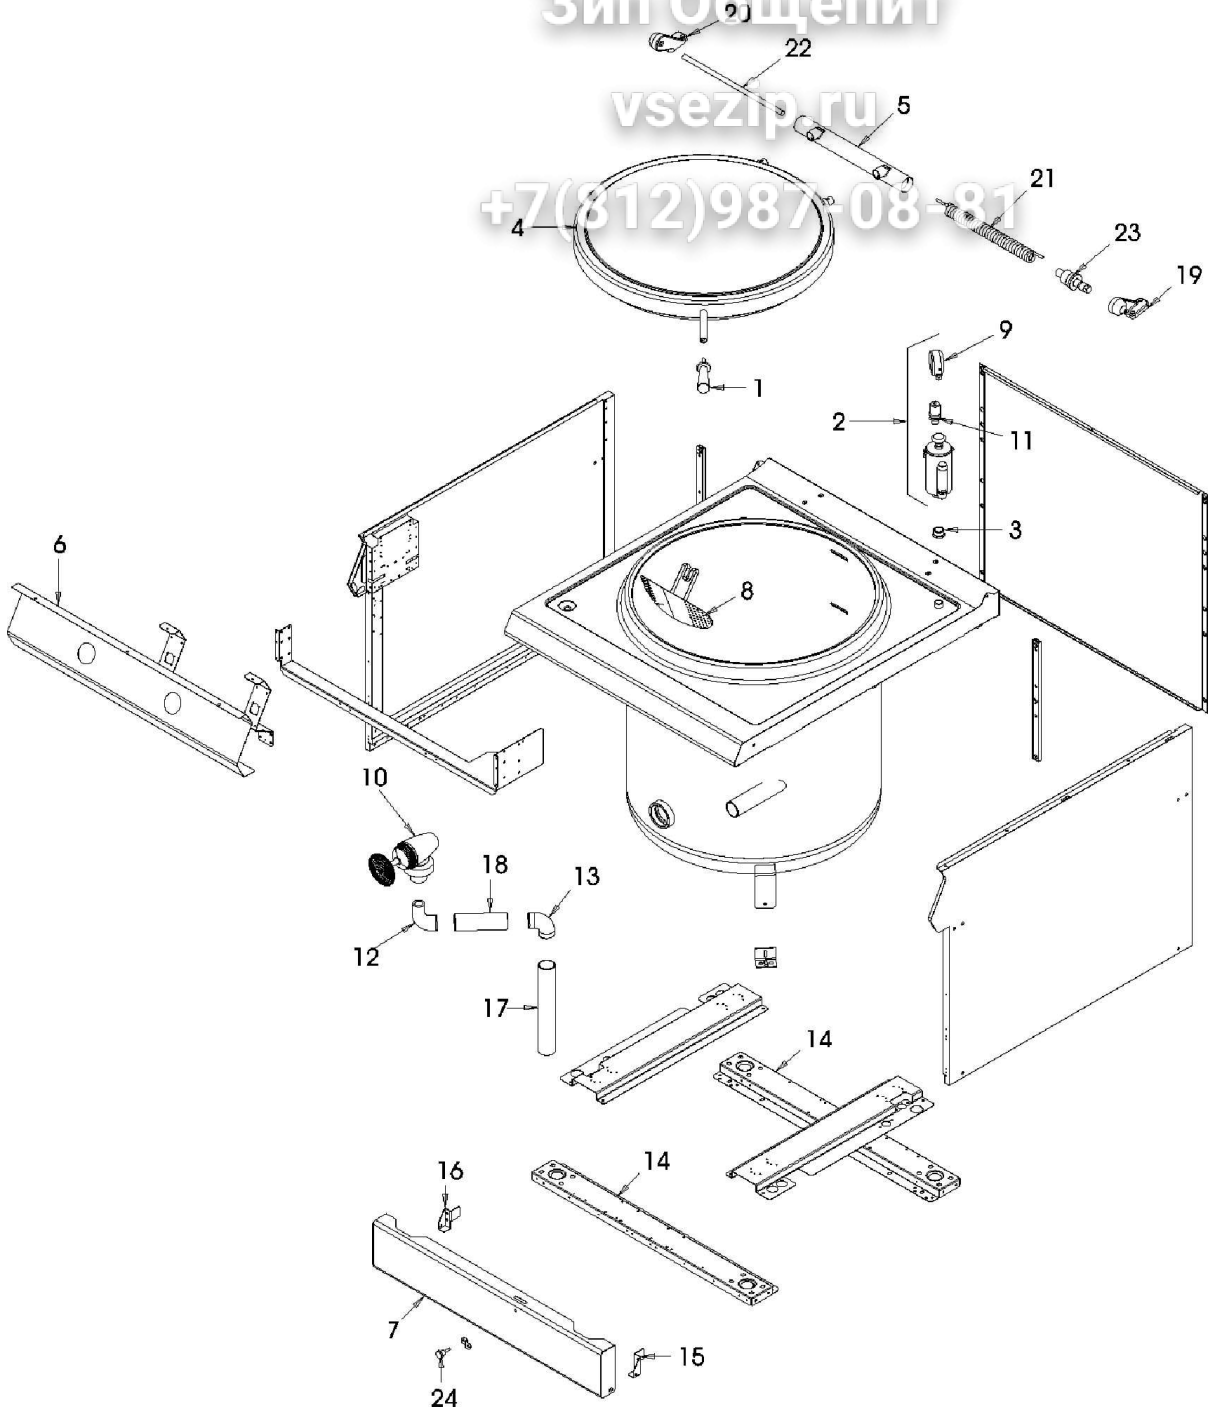

Зип Общепит

vsezip.ru

+7(812)987-08-81

Page	Pos	Code	Description	Info
002	001	3000900	BALL HANDLE	01/06/2006-
002	002	3006310	"PRESS. RELEASE VALVE 3/4"" 0,5B"	01/06/2006-
002	003	3006360	REDUCING MF 3/4"6-1/2"	01/06/2006-
002	004	3056660	COVER	01/06/2006-
002	005	3062340	COVER HINGE	01/06/2006-
002	006	3069730	CONTROL BOARD	01/06/2006-
002	007	3075090	LOWER FRONT PANEL	01/06/2006-
002	008	30Q0450	FILTER	01/06/2006-
002	009	32Z0060	PRESSURE GAUGE 0-1	01/06/2006-
002	010	33G0031	BAR STEAM COCK 1"1/4	01/06/2006-
002	011	33G0650	VACUUM VALVE	01/06/2006-
002	012	33Q1750	ELBOW MF 1/4"	01/06/2006-
002	013	33Q1770	ELBOW 1/4\"	01/06/2006-
002	014	35R0222	PROFILE OMEGA	01/06/2006-
002	015	35R3610	RIGHT-HAND HINGE	01/06/2006-
002	016	35R7260	LEFT HAND HINGE	01/06/2006-
002	017	35Z1770	STEAM MANIFOLD	01/06/2006-
002	018	35Z1780	STEAM MANIFOLD 1/4"	01/06/2006-
002	019	36C2590	RH HINGE SUPPORT	01/06/2006-
002	020	36C2600	LH HINGE SUPPORT	01/06/2006-
002	021	36G2640	SPRING	01/06/2006-
002	022	36G2650	HINGE SHAFT	01/06/2006-
002	023	36G2680	SPRING PIN	01/06/2006-
002	024	36M5690	HANDLE	01/06/2006-
003	001	3003430	WATER SPOUT	01/03/2006-
003	002	3003560	WATER PIPE	01/03/2006-
003	003	3003570	WATER PIPE	01/03/2006-
003	004	3003891	WATER PIPE	28/01/2009-
003	005	3162191	COCK 3/8"	18/12/2009-
003	006	3069720	LOWER FRONT PANEL	01/03/2006-
003	007	33D2291	"DRAIN COCK 2"""	01/10/2008-
003	008	35Z0600	DRAIN PIPE	01/03/2006-
003	009	36E1150	COVER RING	01/03/2006-
003	010	3162210	BLUE RING KNOB	28/01/2009-
003	011	3162200	RED RING KNOB	28/01/2009-
003	012	36Q0080	BICONE Ø 10X6.5	01/03/2006-
003	013	36Q0140	BICONE NUT Ø 10	01/03/2006-
003	014	37Q4070	GASKET	01/03/2006-
003	015	3152331	"OR" GASKET FOR DRAIN COCK 2"""	01/03/2006-