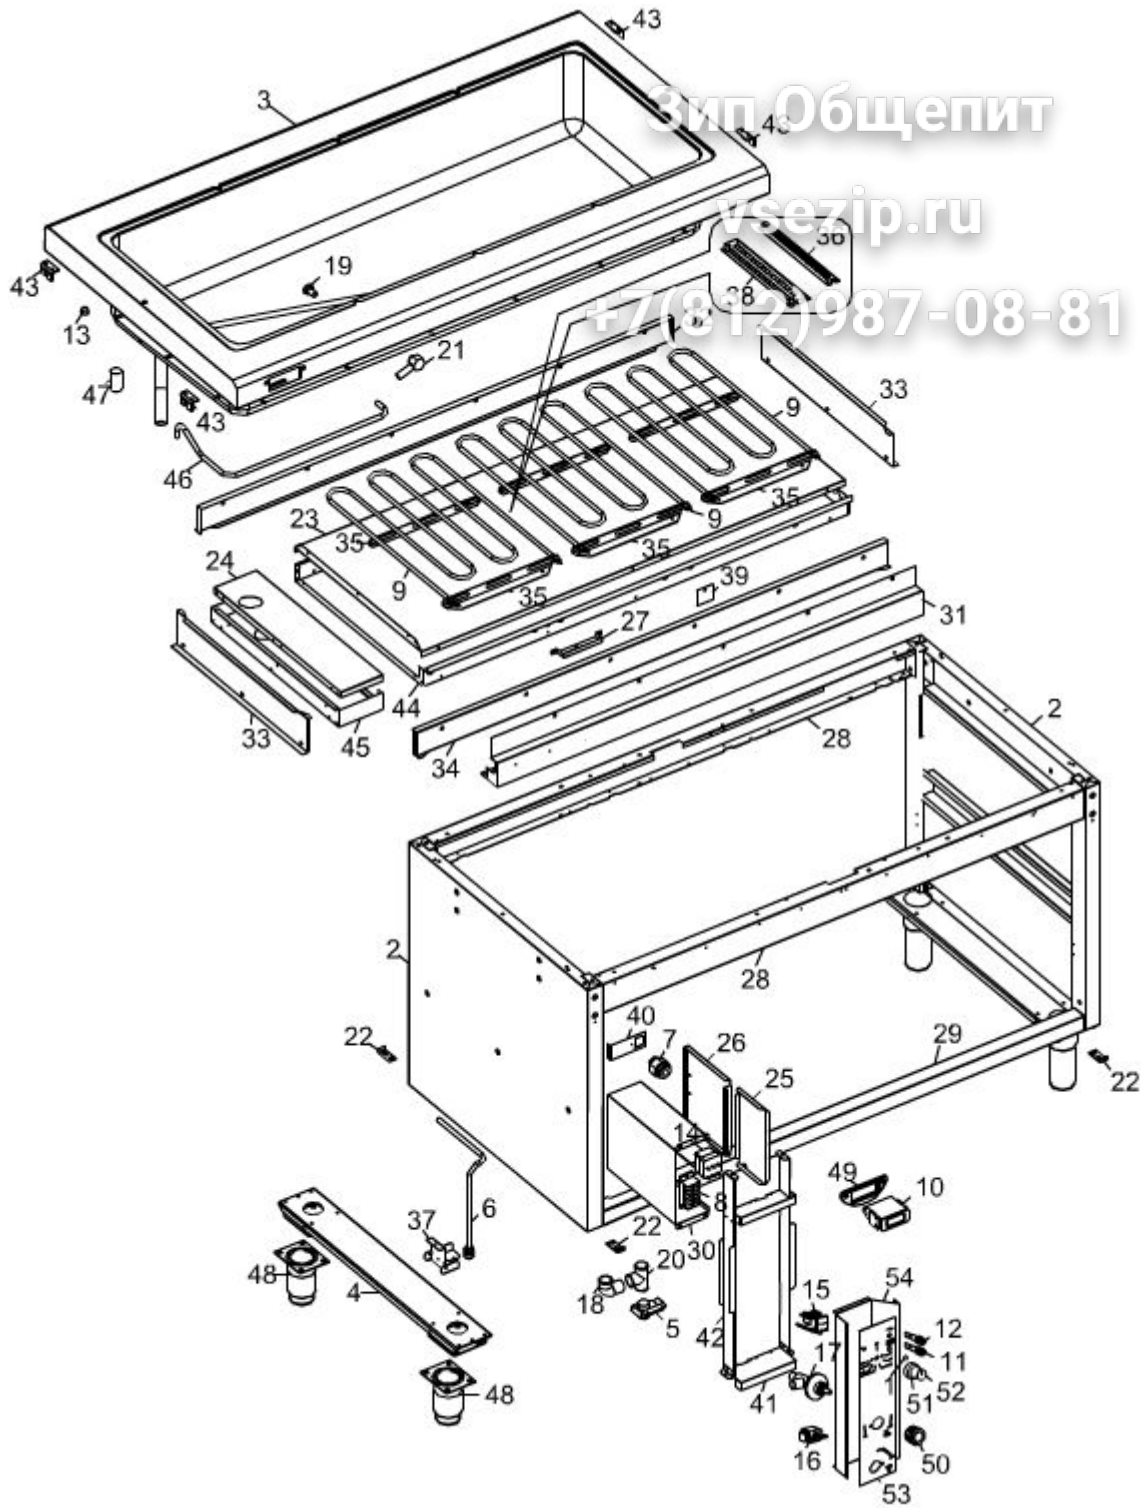

3  
3m Общепит

vsezip.ru

+7(812)987-08-81

3

Page	Pos	Code	Description	Info
002	001	3170290	KNOB SPRING	15/12/2004-
002	002	30G4410	SIDE ASS.Y	15/12/2004-
002	003	30M8860	HOT-SHELF TANK	15/12/2004-
002	004	3065800	FOOT HOUSING ASS. Y	30/01/2006-
002	005	30Z7730	DRAIN ASS.Y	15/12/2004-
002	006	30Z7761	SUPPLY PIPE	15/12/2004-
002	007	32D0220	CABLE CLAMP Ø 16	15/12/2004-
002	008	32D0251	TERMINAL BOARD	15/12/2004-
002	009	32G1730	HEATING ELEMENT	15/12/2004-
002	010	32V6970	THERMOREGULATOR	15/12/2004-
002	011	32W0790	ORANGE LIGHT 230V	15/12/2004-
002	012	32W1330	GREEN LIGHT 230V	15/12/2004-
002	013	32X0230	GROMMET	15/12/2004-
002	014	32Z5960	THERMOSTAT	15/12/2004-
002	015	32Z5970	THERMOSTAT	15/12/2004-
002	016	33A0910	BALL VALVE	15/12/2004-
002	017	33D0590	"COCK 3/8""	15/12/2004-
002	018	33Q0600	ELBOW	15/12/2004-
002	019	33Q5600	ANG.DISTRIBUT.	15/12/2004-
002	020	33Q5680	""""T""COUPLING"	15/12/2004-
002	021	33Q5760	OVERFLOW CONNECTOR	15/12/2004-
002	022	35L2070	LFRAME	15/12/2004-
002	023	35B5840	RESIST.BOX PANEL	15/12/2004-
002	024	35B5850	INSULATION PANEL	15/12/2004-
002	025	35G6040	COVER	15/12/2004-
002	026	35G6160	COVER	15/12/2004-
002	027	35G9110	TANK BULB SUPPORT	15/12/2004-
002	028	35P7280	CROSS BEAM	15/12/2004-
002	029	35P9920	BOTTOM BEAM	15/12/2004-
002	030	35Q1531	BOX	15/12/2004-
002	031	35Q7240	CONTACT PROT.	15/12/2004-
002	032	35S7800	BACK TANK FLANGE	15/12/2004-
002	033	35S7810	TANK SIDE FLANGE	15/12/2004-
002	034	35S7820	TANK FRONT FLANGE	15/12/2004-
002	035	35S7830	HEATING ELEMENT SUPPORT	15/12/2004-
002	036	35S7840	TOP BULB SUPPORT	15/12/2004-
002	037	35S7920	WATER PIPE CLAMP	15/12/2004-
002	038	35S8670	BOTTOM BULB SUPPORT	15/12/2004-
002	039	35S9010	TANK BULB FRAME	15/12/2004-
002	040	35V0520	COCK SUPPORT	15/12/2004-
002	041	35V0530	CROSS MEMBER	15/12/2004-
002	042	35V0540	INSTR.BOARD RISER	15/12/2004-
002	043	35V6290	TRIM	15/12/2004-
002	044	35W4010	RES.BOX	15/12/2004-
002	045	35W4020	INSULATION PANEL	15/12/2004-
002	046	35X0700	PIPE	15/12/2004-
002	047	35Z2210	DRAIN PIPE	15/12/2004-
002	048	3137690	FOOT	26/04/2010-
002	049	36E1980	THERMOREGULATOR STRIP	15/12/2004-
002	050	36M2642	RED RING KNOB	01/01/2011-
002	051	36M4620	HANDLE	15/12/2004-