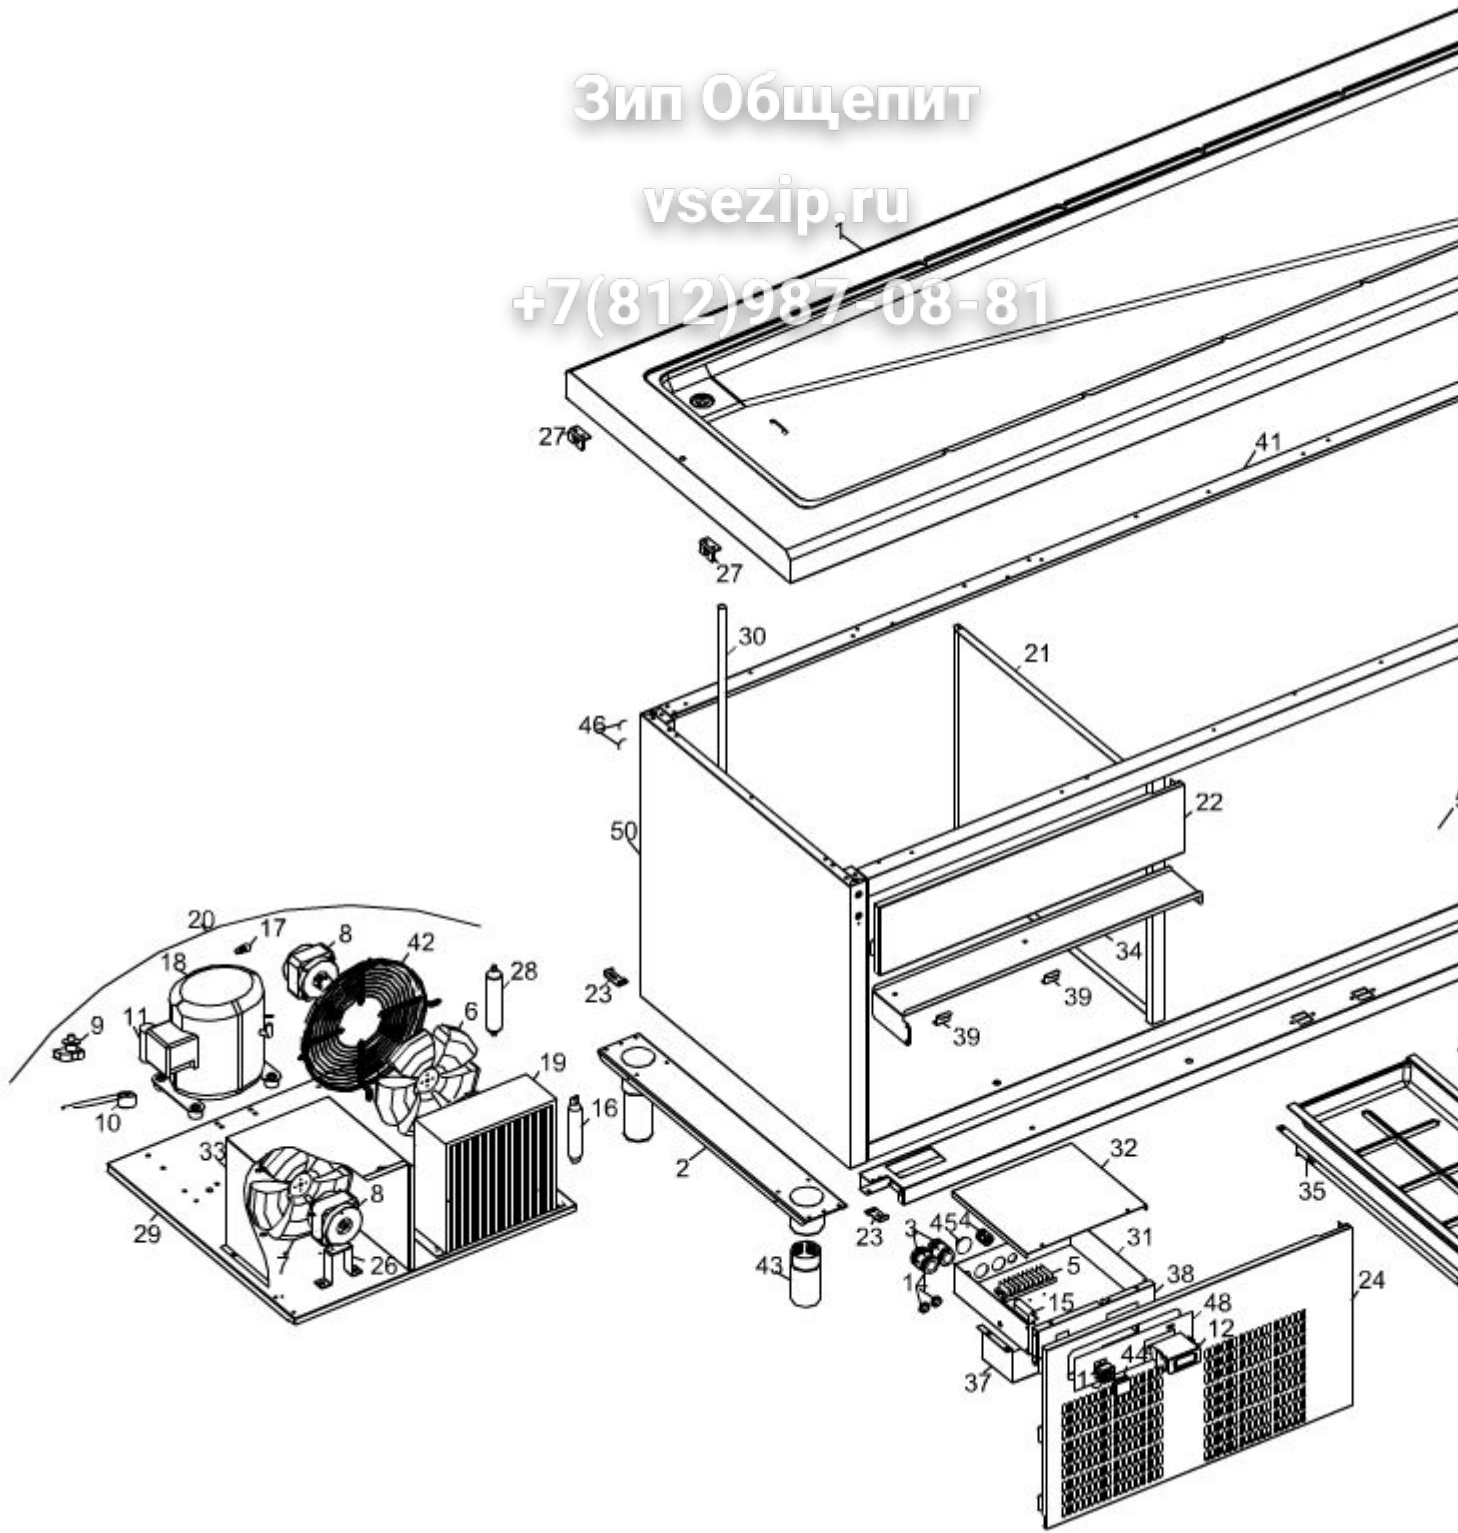

Зип Общепит

vsezip.ru

+7(812)987-08-81

Page	Pos	Code	Description	Info
002	001	30M8850	TANK LEVEL	15/12/2004-
002	002	30T6810	FOOT HOUSING ASS. Y	15/12/2004-
002	003	32D0220	CABLE CLAMP Ø 16	15/12/2004-
002	004	32D0700	CABLE CLAMP	15/12/2004-
002	005	32D0750	TERMINAL BOARD	15/12/2004-
002	006	32M1080	FAN	15/12/2004-
002	007	32M2510	FAN	15/12/2004-
002	008	32M7020	FAN MOTOR	15/12/2004-
002	009	32V1180	RELAY	15/12/2004-
002	010	32V1310	ENGINE CUTO	15/12/2004-
002	011	32V1830	CONDENSER	15/12/2004-
002	012	32V7410	THERMOREGULATOR	16/01/2006-
002	013	32W3970	BIPOLAR SWITCH	15/12/2004-
002	014	32X0200	GROMMET Ø7.5-Ø11.5	15/12/2004-
002	015	32Z6000	STRAY.CONDENS.	15/12/2004-
002	016	33A0180	FILTER	15/12/2004-
002	017	33A1200	AUXIL.VALVE	15/12/2004-
002	018	34D6210	COMPRESSOR UNDERCOMPARTMENT	15/12/2004-
002	019	34D7300	CONDENSER	15/12/2004-
002	020	34E2040	MOTOR UNIT	15/12/2004-
002	021	35E9590	VERTICAL SEPTUM	15/12/2004-
002	022	35P8910	FRONT COVER	15/12/2004-
002	023	35L2070	LFRAME	15/12/2004-
002	024	35P8880	CONTROL BOARD	15/12/2004-
002	025	35Q0760	RH SIDE PROT.	15/12/2004-
002	026	35U4420	FAN SUPPORT	15/12/2004-
002	027	35V6290	TRIM	15/12/2004-
002	028	35W3360	FLUID TANK	15/12/2004-
002	029	35W6010	TRAY	15/12/2004-
002	030	35X6760	SHELF DRAIN	15/12/2004-
002	031	35Y6650	PANEL BOARD	15/12/2004-
002	032	35Y6660	PANEL-BOARD COVER	15/12/2004-
002	033	35Y6670	CONVEYOR	15/12/2004-
002	034	35Y7010	CONTR.PANEL SUPPORT CROSS	15/12/2004-
002	035	3091060	PIECE TRAY GUIDE	25/09/2006-
002	036	35Y7110	UPPER COVER	15/12/2004-
002	037	35Y7680	CONTR.PANEL SUPPORT	15/12/2004-
002	038	35Y7800	CONTR.PANEL HEAD	15/12/2004-
002	039	35Y7820	BOWL LOCK	15/12/2004-
002	040	35Y9050	FRONT REINF.	15/12/2004-
002	041	35Y9070	BACK	15/12/2004-
002	042	36C2031	FAN GUARD	15/12/2004-
002	043	36C3940	ST-STEEL FO	15/12/2004-
002	044	36C5180	SWITCH PROT.	15/12/2004-
002	045	36E0480	CABLE CLAMP	15/12/2004-
002	046	36Q1240	PLUG	15/12/2004-
002	047	36Z0300	COND. TRAY	15/12/2004-
002	048	37N5310	SILK-SCREE.PANEL	15/12/2004-
002	049	3AA3050	SIDE ASS.Y	15/12/2004-
002	050	3AA5250	SIDE ASS.Y	15/12/2004-
002	051	3AM2090	BOTTOM GROUP	15/12/2004-