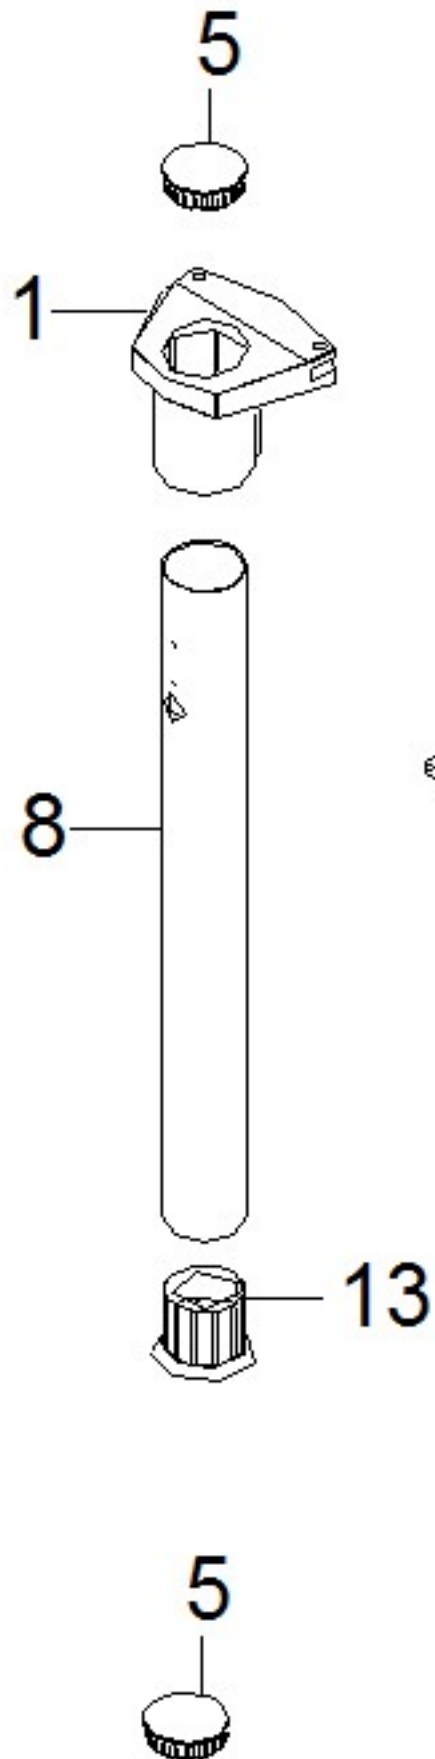

Зип Общепит

vsezip.ru

+7(812)987-08-81

Page	Pos	Code	Description	Info
002	001	3170290	KNOB SPRING	15/12/2004-
002	002	3601080	UPPER PROTECTION	15/12/2004-
002	003	30M8860	HOT-SHELF TANK	15/12/2004-
002	004	30T6810	FOOT HOUSING ASS. Y	15/12/2004-
002	005	30Z7730	DRAIN ASS.Y	15/12/2004-
002	006	30Z7761	SUPPLY PIPE	15/12/2004-
002	007	32D0220	CABLE CLAMP Ø 16	15/12/2004-
002	008	32D0251	TERMINAL BOARD	15/12/2004-
002	009	32G1730	HEATING ELEMENT	15/12/2004-
002	010	32W0790	ORANGE LIGHT 230V	15/12/2004-
002	011	32W1330	GREEN LIGHT 230V	15/12/2004-
002	012	32X0230	GROMMET	15/12/2004-
002	013	32Z5960	THERMOSTAT	15/12/2004-
002	014	32Z5970	THERMOSTAT	15/12/2004-
002	015	33A0910	BALL VALVE	15/12/2004-
002	016	33D0590	"COCK 3/8""	15/12/2004-
002	017	33Q0600	ELBOW	15/12/2004-
002	018	33Q5600	ANG.DISTRIBUT.	15/12/2004-
002	019	33Q5680	""T""COUPLING"	15/12/2004-
002	020	33Q5760	OVERFLOW CONNECTOR	15/12/2004-
002	021	35A7250	REAR PANEL	15/12/2004-
002	022	35L2070	LFRAME	28/01/2005-
002	023	35B5840	RESIST.BOX PANEL	15/12/2004-
002	024	35B5850	INSULATION PANEL	15/12/2004-
002	025	35G6040	COVER	15/12/2004-
002	026	35G6160	COVER	15/12/2004-
002	027	35G9110	TANK BULB SUPPORT	15/12/2004-
002	028	35Q0760	RH SIDE PROT.	15/12/2004-
002	029	35Q0860	CONTACT PROT.	15/12/2004-
002	030	35Q0870	INTERIOR PROTECTION	15/12/2004-
002	031	35Q1531	BOX	15/12/2004-
002	032	35S7800	BACK TANK FLANGE	15/12/2004-
002	033	35S7810	TANK SIDE FLANGE	15/12/2004-
002	034	35S7820	TANK FRONT FLANGE	15/12/2004-
002	035	35S7830	HEATING ELEMENT SUPPORT	15/12/2004-
002	036	35S7840	TOP BULB SUPPORT	15/12/2004-
002	037	35S7860	STIFFENING	15/12/2004-
002	038	35S7910	COCK SUPPORT	15/12/2004-
002	039	35S7920	WATER PIPE CLAMP	15/12/2004-
002	040	35S8670	BOTTOM BULB SUPPORT	15/12/2004-
002	041	35S9010	TANK BULB FRAME	15/12/2004-
002	042	35V6290	TRIM	15/12/2004-
002	043	35W4010	RES.BOX	15/12/2004-
002	044	35W4020	INSULATION PANEL	15/12/2004-
002	045	35X0700	PIPE	15/12/2004-
002	046	35Y7030	UPPER COVER	15/12/2004-
002	047	35Y9170	FRONT PROTECTION	15/12/2004-
002	048	35Z2210	DRAIN PIPE	15/12/2004-
002	049	36C3940	ST-STEEL FO	15/12/2004-
002	050	36M2620	ELECTRIC CONTROL KNOB	15/12/2004-
002	051	36M2642	RED RING KNOB	01/01/2011-