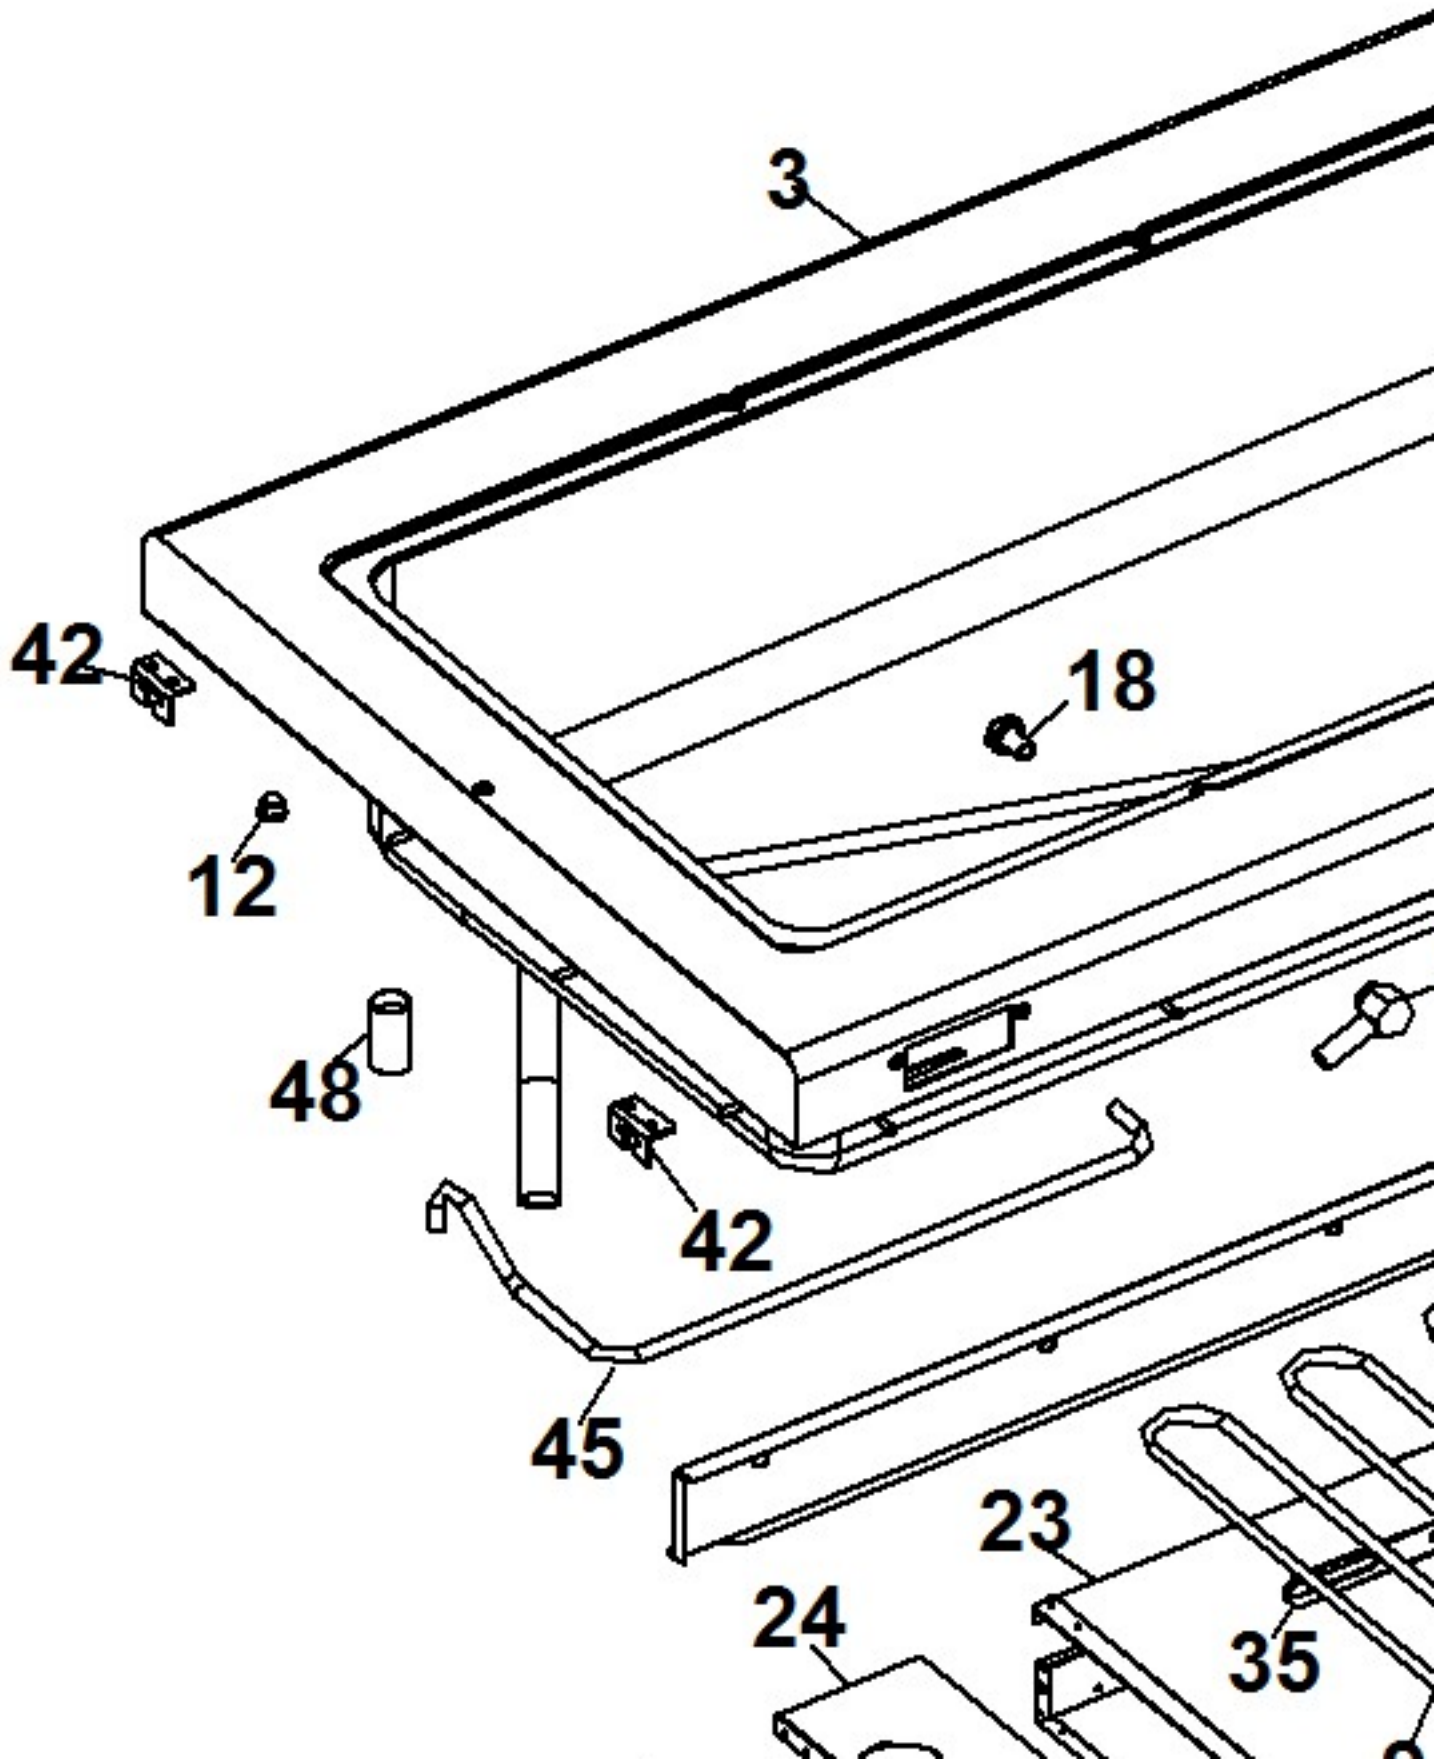

Зип Общепит

vsezip.ru

+7(812)987-08-81