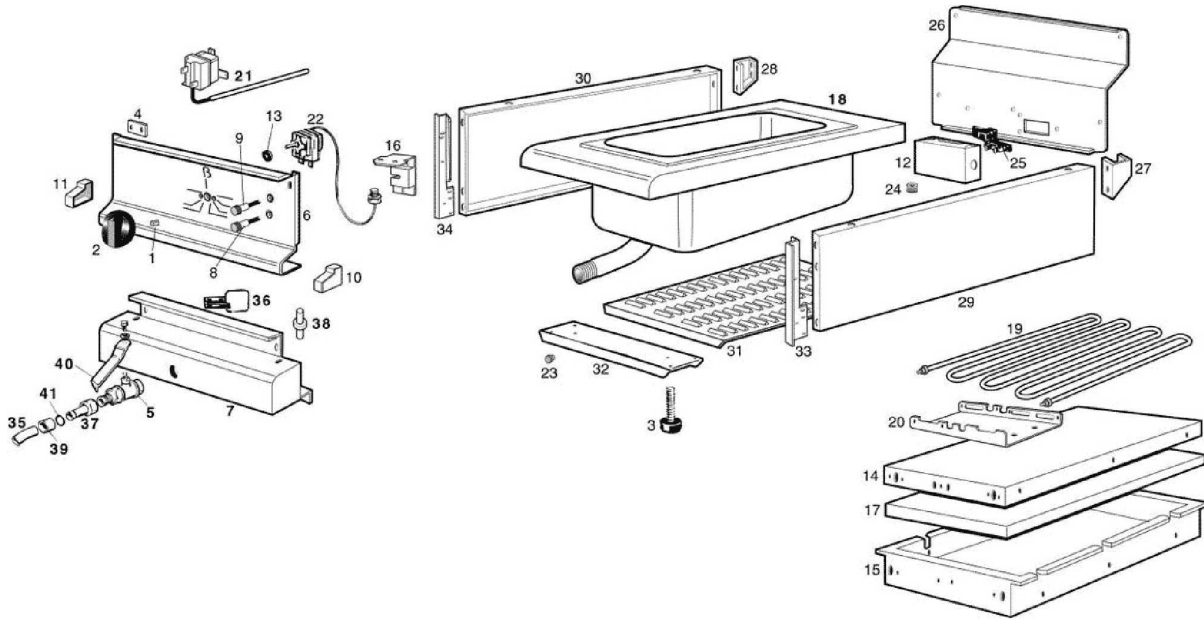

Pos	Code	Description	Info
001	3170290	KNOB SPRING	01/09/1996-
002	36M2400	ELECTRIC CONTROL KNOB	01/09/1996-
003	36D2970	ADJUSTABLE FOOT	01/09/1996-
004	35T9650	FLAT BRACKET	01/09/1996-
005	33D0170	COCK FF 3/4"	01/09/1996-
006	35C0840	UPPER CONTROL BOARD	01/09/1996-
007	35C4790	FRONT PANEL	01/09/1996-
008	3106730	ORANGE LIGHT 230V	23/05/2007-
009	3106710	GREEN LIGHT 230V	23/05/2007-
010	36D3420	RH END SIDE	01/09/1996-
011	36D3430	LH END SIDE	01/09/1996-
012	35Q5400	TERM. BOARD PROTECTION	01/09/1996-
013	3150790	THERMOSTAT PROTECT.	01/09/1996-
014	35D5820	ROCKWOOL HOLDER	01/09/1996-
015	35W0200	HEATING ELEMENT BOX	01/09/1996-
016	35G4290	COVER	01/09/1996-
017	37Q0460	INSULATING PANEL	01/09/1996-
018	30M3521	TOP WELL ASS. Y	01/09/1996-
019	32G0280	HEATING ELEMENT	01/09/1996-
020	35V6880	SUPPORT "U"	01/09/1996-
021	32Z2371	HEATING EL. THERMOSTAT 330° C	01/09/1996-
022	32Z0410	THERMOSTAT	01/09/1996-
023	32X0190	CABLE SUPPORT	01/09/1996-
024	32X0140	GROMMET Ø13,5-Ø25	01/09/1996-
025	32D0380	TERMINAL BOARD	01/09/1996-
026	35C2530	REAR PANEL	01/09/1996-
027	35Q8300	RIGHT HAND PANEL	01/09/1996-
028	35Q8290	LEFT HAND PANEL	01/09/1996-
029	35C0830	RH PANEL	01/09/1996-
030	35C0820	LH PANEL	01/09/1996-
031	35D4460	BOTTOM PLATE	01/09/1996-
032	30T2531	FOOT HOUSING ASS. Y	01/09/1996-
033	35V6980	SPLASH GUARD	01/09/1996-
034	35V6640	SPLASH GUARD	01/09/1996-
035	33Q5020	DRAIN PIPE 45° FF Ø	01/09/1996-
036	35D4860	22 PROTECTION	01/09/1996-
037	36C2050	DRAIN CONNECTION	01/09/1996-
038	36C2060	CONTROL BOARD PIN	01/09/1996-
039	36D4080	DRAIN HOLE COVER	01/09/1996-
040	36M1900	COCK HANDLE	01/09/1996-
041	3150840	"O" RING Ø 18.77	01/09/1996-
042	32Q0710	EL. CABLES 030EBM	01/09/1996-