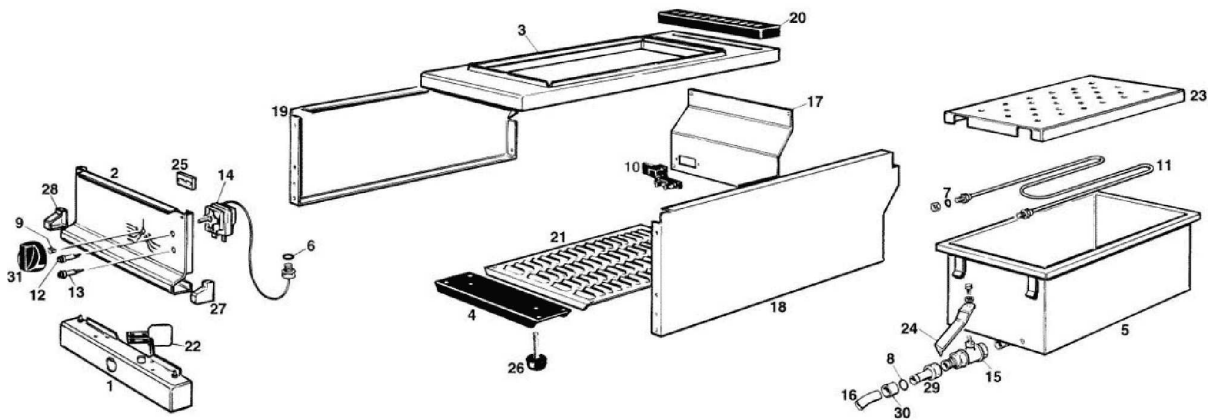

Pos	Code	Description	Info
001	30A8990	FRONT PANEL	01/09/1993-
002	35B3540	UPPER CONTROL BOARD	01/09/1993-
003	30M1930	TOP ASS. Y	01/09/1993-
004	30T2531	FOOT HOUSING ASS. Y	01/09/1993-
005	30W2090	WELL ASS. Y	01/09/1993-
006	3150270	GASKET	01/09/1993-
007	3150390	"O" RING Ø 15.08	01/09/1993-
008	3150840	"O" RING Ø 18.77	01/09/1993-
009	3170290	KNOB SPRING	01/09/1993-
010	32D0380	TERMINAL BOARD	01/09/1993-
011	32G1250	HEATING ELEMENT	01/09/1993-
012	3106710	GREEN LIGHT 230V	23/05/2007-
013	3106730	ORANGE LIGHT 230V	23/05/2007-
014	32Z0410	THERMOSTAT	01/09/1993-
015	33D0170	COCK FF 3/4"	01/09/1993-
016	33Q5020	DRAIN PIPE 45° FF Ø 22	01/09/1993-
017	35A3530	REAR PANEL	01/09/1993-
018	35B2001	RH PANEL	01/09/1993-
019	35B2010	RH PANEL	01/09/1993-
020	35D4280	FLUE GUARD	01/09/1993-
021	35D4460	BOTTOM PLATE	01/09/1993-
022	35D4660	PROTECTION	01/09/1993-
023	35M5190	FALSE BOTTOM ASS. Y	01/09/1993-
024	35T3660	COCK HANDLE	01/09/1993-
025	35T9650	FLAT BRACKET	01/09/1993-
026	36D2970	ADJUSTABLE FOOT	01/09/1993-
027	36D3420	RH END SIDE	01/09/1993-
028	36D3430	LH END SIDE	01/09/1993-
029	36D4070	DRAIN CONNECTION	01/09/1993-
030	36D4080	DRAIN HOLE COVER	01/09/1993-
031	36M2400	ELECTRIC CONTROL KNOB	01/09/1993-
032	32Q2240	EL. CABLES 030BME	01/09/1993-