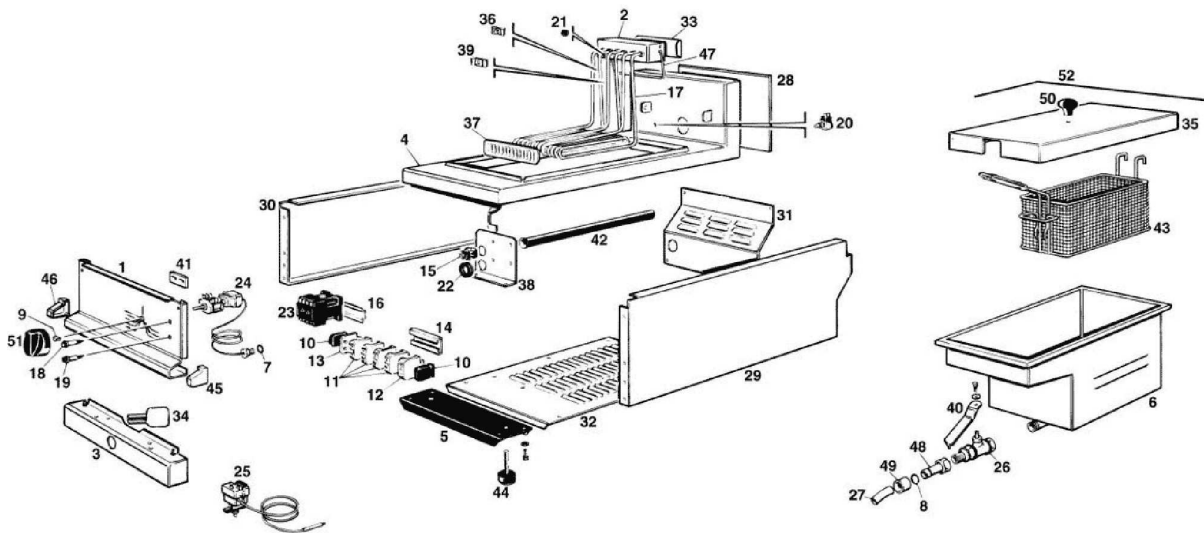

Pos	Code	Description	Info
001	35B3520	UPPER CONTROL BOARD	01/09/1993-
002	30A8980	HEAT ELEMENT BRACKET	01/09/1993-
003	30A8990	FRONT PANEL	01/09/1993-
004	30M1870	TOP ASS. Y	01/09/1993-
005	30T2530	FOOT HOUSING ASS. Y	01/09/1993-
006	30W2040	WELL ASS. Y	01/09/1993-
007	3150390	"O" RING Ø 15.08	01/09/1993-
008	3150840	"O" RING Ø 18.77	01/09/1993-
009	3170290	KNOB SPRING	01/09/1993-
010	32D0060	TERMINAL CLAMPING BOARD	01/09/1993-
011	32D0470	LIVE TERMINAL	01/09/1993-
012	32D0480	GROUND TERMINAL	01/09/1993-
013	32D0490	TERMINAL END COVER	01/09/1993-
014	32D0500	"C" BRACKET	01/09/1993-
015	32D0510	JOINT 3/4"	01/09/1993-
016	32D0540	"OMEGA" BRACKET	01/09/1993-
017	32G1240	HEATING EL. 2050/2450W	01/09/1993-
018	3106710	GREEN LIGHT 230V	23/05/2007-
019	3106730	ORANGE LIGHT 230V	23/05/2007-
020	32W3340	MICROSWITCH	11/03/2008-
021	32X0010	GROMMET Ø 7 Ø 3	01/09/1993-
022	32X0130	GROMMET Ø29-Ø37	01/09/1993-
023	32Z2080	RELAY	01/09/1993-
024	32Z2480	THERMOSTAT 98/182° C	01/09/1993-
025	32Z3631	SAFETY THERMOSTAT	01/09/1993-
026	33D0170	COCK FF 3/4"	01/09/1993-
027	33Q5020	DRAIN PIPE 45° FF Ø 22	01/09/1993-
028	35A1640	FLUE BACK PANEL	01/09/1993-
029	35B2001	RH PANEL	01/09/1993-
030	35B2010	RH PANEL	01/09/1993-
031	35B2022	REAR PANEL	15/01/1996-
032	35D4460	BOTTOM PLATE	01/09/1993-
033	35D4470	REAR PLATE	01/09/1993-
034	35D4660	PROTECTION	01/09/1993-
035	35G0020	WELL LID	01/09/1993-
036	35S0540	CAPILLARY BULB	01/09/1993-
037	35T3491	FLAT BRACKET	01/01/1998-
038	35T3511	"L" BRACKET	25/10/2000-
039	35T3540	BULB HOLDER	01/09/1993-
040	35T3660	COCK HANDLE	01/09/1993-
041	35T9650	FLAT BRACKET	01/09/1993-
042	35Z0800	CABLE INLET PIPE	01/09/1993-
043	36A2640	BASKET 300X200X115	01/09/1993-
044	36D2970	ADJUSTABLE FOOT	01/09/1993-
045	36D3420	RH END SIDE	01/09/1993-
046	36D3430	LH END SIDE	01/09/1993-
047	36D4060	PIN	01/09/1993-
048	36D4070	DRAIN CONNECTION	01/09/1993-
049	36D4080	DRAIN HOLE COVER	01/09/1993-
050	36M2130	HANDLE	01/09/1993-
051	36M2400	ELECTRIC CONTROL KNOB	01/09/1993-