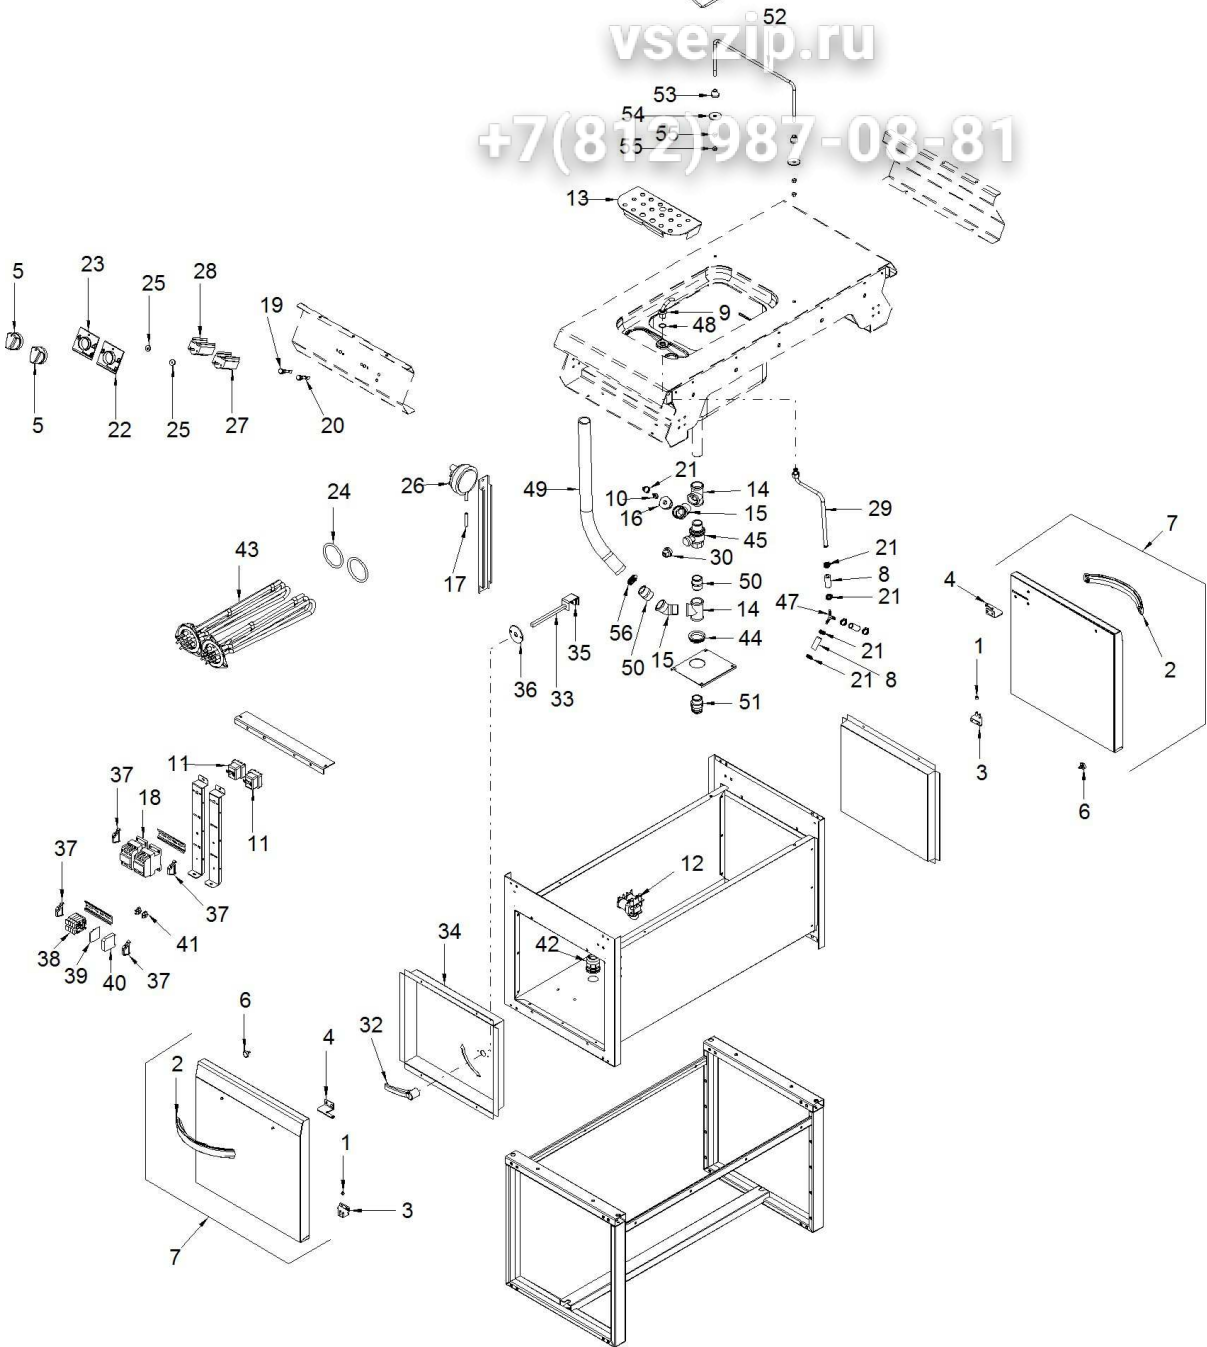

+7(812)987-08-81

Pos	Code	Description	Info
001	3011000	BUSHING	10/04/2013-
002	3227320	DOOR HANDLE	10/04/2013-
003	3232690	RIGHT DOOR BOTTOM HINGE	10/04/2013-
004	3236720	RIGHT DOOR TOP HINGE	10/04/2013-
005	6300958	EL. CONTROL ASS.Y Ø6	10/04/2013-
006	3277680	MAGNET PLATE	06/10/2014-
007	6043510	STAINLESS STEEL RIGHT DOOR	10/04/2013-
007	6044000	RIGHT DOOR COLOR_*	10/04/2013-
008	131AA12	RUBBER HOSEØ17Ø10 X H²O	10/04/2013-
009	3003441	WATER SPOUT	10/04/2013-
010	3007980	"UNION Ø=7-1/4""G"	10/04/2013-
011	3014261	SAFETY THERMOSTAT	10/04/2013-
012	3014721	ELECTROMAGNETIC VALVE	10/04/2013-
013	3014951	OVERFLOW TOP	10/04/2013-
014	3067420	T JOINT	10/04/2013-
015	3067430	"ELBOW 45° 1"" MF"	10/04/2013-
016	3067440	"REDUCING 1"" 1/4"" MF"	10/04/2013-
017	3070410	PIPE	10/04/2013-
018	3100920	RELAY BF25 230V- 50/60Hz-32(25)A	10/04/2013-
019	3106710	GREEN LIGHT 230V	10/04/2013-
020	3106730	ORANGE LIGHT 230V	10/04/2013-
021	3140230	12/20 PIPE CLAMP	10/04/2013-
022	3242510	PLASTIC COATED PANEL	10/04/2013-
023	3242520	PLASTIC COATED PANEL	10/04/2013-
024	3150430	"O" RING Ø 56.52	10/04/2013-
025	3152240	THERMOSTAT PROTECT.	10/04/2013-
026	3253780	PRESSURE SWITCH	25/02/2014-
027	3161840	SELECTOR SWITCH	10/04/2013-
028	3162280	SELECTOR SWITCH	10/04/2013-
029	3230190	PIPE	10/04/2013-
030	3230200	VALVE CAP	10/04/2013-
031	3230210	"Y" DRAIN PIPE	10/04/2013-
032	3231990	COCK HANDLE	10/04/2013-
033	3233030	COCK HANDLE	10/04/2013-
034	3242690	LOCK PANEL	10/04/2013-
035	3235600	STOP	10/04/2013-
036	3235620	PLATE	10/04/2013-
037	32D0870	TERMINAL CLAMP	10/04/2013-
038	32D0950	LIVE TERMINAL	10/04/2013-
039	32D0960	TERMINAL END COVER	10/04/2013-
040	32D0970	GROUND TERMINAL	10/04/2013-
041	32D1450	TERMINAL	10/04/2013-
042	32D1780	FAIRLEAD	10/04/2013-
043	32G3270	HEATING EL.	10/04/2013-
044	32X0210	GROMMET	10/04/2013-
045	33D1980	COCK MF 1"	10/04/2013-
046	36A4642	BOTTOM NET	10/04/2013-
047	36E4340	UNION	10/04/2013-
048	37Q1210	"O" RING Ø 18.77"	10/04/2013-
049	3067460	DRAIN PIPE (U.M.=mt)	10/04/2013-
050	33Q2900	NIPPLE 1"	10/04/2013-