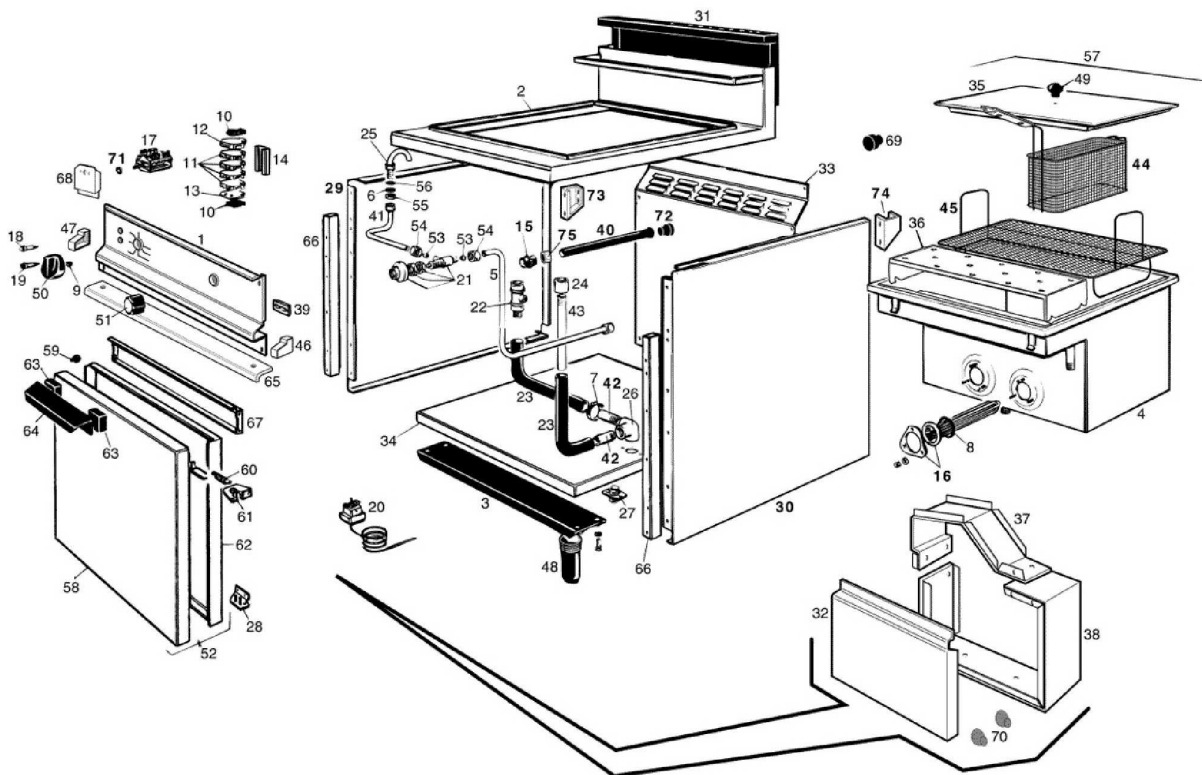

Pos	Code	Description	Info
001	35B9400	UPPER CONTROL BOARD	01/09/1996-
002	30M2020	TOP ASS. Y	01/09/1996-
003	30T0030	FOOT HOUSING ASS. Y	01/09/1996-
004	30W2160	WELL ASS. Y	01/09/1996-
005	30Z7191	PIPE	01/09/1996-
006	3120740	WASHER	01/09/1996-
007	3140300	HOSE CLAMP	01/09/1996-
008	3150430	"O" RING Ø 56.52	01/09/1996-
009	3170290	KNOB SPRING	01/09/1996-
010	32D0060	TERMINAL CLAMPING BOARD	01/09/1996-
011	32D0470	LIVE TERMINAL	01/09/1996-
012	32D0480	GROUND TERMINAL	01/09/1996-
013	32D0490	TERMINAL END COVER	01/09/1996-
014	32D0500	"C" BRACKET	01/09/1996-
015	32D1250	PIPE JOINT 3/4"	01/09/1996-
016	32G1301	HEATING EL.	01/09/1996-
017	32W1050	SWITCH	01/09/1996-
018	3106720	RED LIGHT 230V	23/05/2007-
019	3106710	GREEN LIGHT 230V	23/05/2007-
020	32Z2710	SAFETY THERMOSTAT	01/09/1996-
021	33D0590	"COCK 3/8""	01/09/1996-
022	33D1740	COCK MF	01/09/1996-
023	33M0800	PIPE	01/09/1996-
024	33Q2260	SOCKET F 1"	01/09/1996-
025	33Q2730	WATER SPOUT	01/09/1996-
026	33Q2880	SIDE OUTLET ELBOW	01/09/1996-
027	33Q5730	NIPPLE ASS. Y	01/09/1996-
028	36M2500	RH LOWER HINGE	01/09/1996-
029	35C0530	ASS. Y LH PANEL	01/09/1996-
030	35C0580	RH PANEL	01/09/1996-
031	35B2330	FLUE COVERING	01/09/1996-
032	35V0210	COVER	01/09/1996-
033	35B2391	REAR PANEL	01/09/1996-
034	35M6561	BOTTOM PLATE	01/09/1996-
035	35G3020	WELL LID	01/09/1996-
036	35M5270	FALSE BOTTOM ASS. Y	01/09/1996-
037	35Q7230	UPPER PROTECT. PART EL.	01/09/1996-
038	35Q7220	BOX PROT. PART EL.	01/09/1996-
039	35T9650	FLAT BRACKET	01/09/1996-
040	35X3590	CABLE INLET PIPE	01/09/1996-
041	35Z1290	PIPE	01/09/1996-
042	35Z3490	SPACER PIPE	01/09/1996-
043	35Z6560	"PIPE Ø 1""X280"	01/09/1996-
044	36A2582	PASTA BASKET	01/09/1996-
045	36A2720	BOTTOM NET	01/09/1996-
046	36D3420	RH END SIDE	01/09/1996-
047	36D3430	LH END SIDE	01/09/1996-
048	36D4000	ADJUSTABLE FOOT	01/09/1996-
049	36M2130	HANDLE	01/09/1996-
050	36M2400	ELECTRIC CONTROL KNOB	01/09/1996-
051	36M2642	RED RING KNOB	01/01/2011-