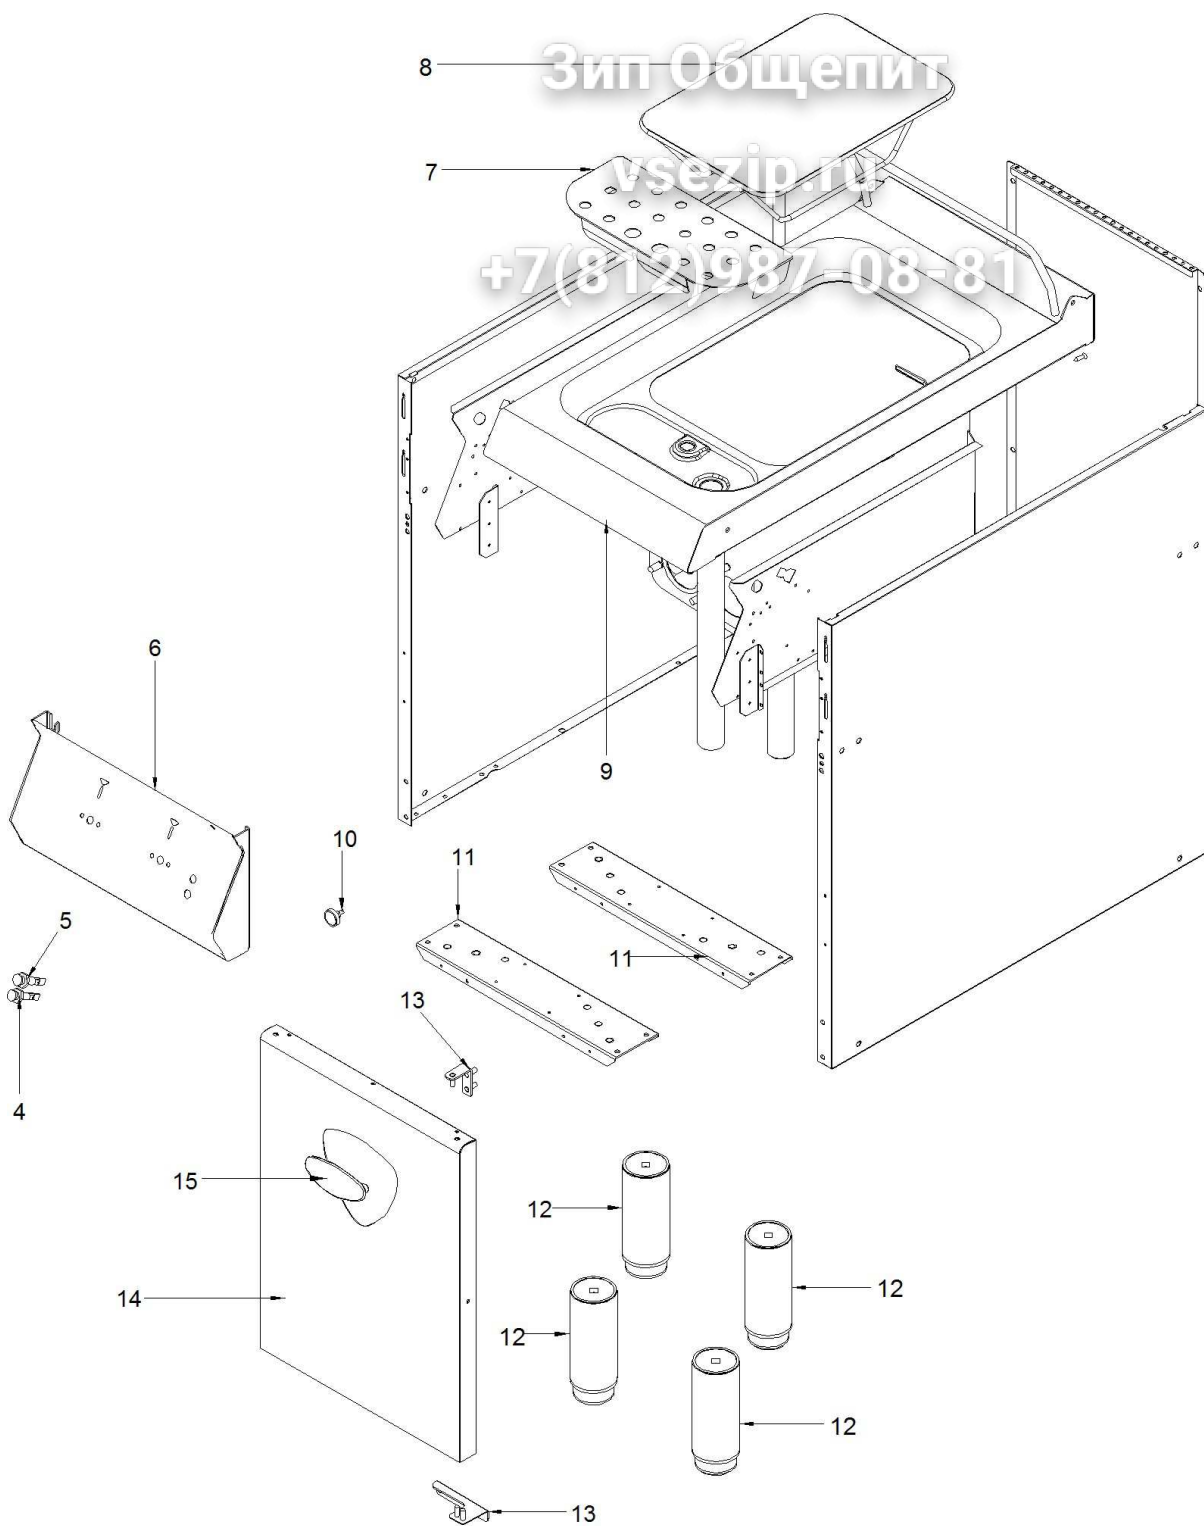

Зип Общепит

vsezip.ru

+7(812)987-08-81

Page	Pos	Code	Description	Info
002	004	3106710	GREEN LIGHT 230V	01/01/2004-
002	005	3106720	RED LIGHT 230V	01/01/2004-
002	006	30A6100	UPPER CONTROL BOARD	01/01/2004-
002	007	35N4971	OVERFLOW TOP	16/07/2014-
002	008	36A5260	BOTTOM NET	01/01/2004-
002	009	3258020	ELT. TOP C/WELL ASS. Y	12/12/2013-
002	010	3600090	MAGNET PLATE	01/01/2004-
002	011	35U8032	SECTION 342X75X18	01/01/2004-
002	012	36C5360	4 FOOTS ASS.Y	01/01/2004-
002	013	6013260	HINGE ASSEMBLY	01/01/2004-
002	014	6026321	DOOR ASS.Y	24/05/2011-
002	015	3243230	DOOR HANDLE	10/12/2013-
003	001	3003441	WATER SPOUT	02/04/2013-
003	002	3007980	"UNION Ø=7-1/4""G"	01/01/2004-
003	003	3014230	PIPE	01/01/2004-
003	004	3014261	SAFETY THERMOSTAT	04/05/2009-
003	005	3014721	ELECTROMAGNETIC VALVE	01/04/2010-
003	006	3017600	PRESSURE-SWITCH	01/01/2004-
003	007	3017920	"NIPPLE M 1/2""	01/01/2004-
003	008	3018420	VALVE 1" G	01/01/2004-
003	009	3029350	EXTENSION	01/01/2004-
003	010	3067420	T JOINT	01/01/2004-
003	011	3067430	"ELBOW 45° 1"" MF"	01/01/2004-
003	012	3067440	"REDUCING 1"" 1/4"" MF"	01/01/2004-
003	013	3070410	PIPE	01/01/2004-
003	014	3140230	12/20 PIPE CLAMP	01/01/2004-
003	015	3150430	"O" RING Ø 56.52	01/01/2004-
003	016	3152240	THERMOSTAT PROTECT.	01/01/2004-
003	017	3015941	ELECTRIC CONTROL KNOB	01/03/2008-
003	018	131AA12	RUBBER HOSEØ17Ø10 X H²O	01/01/2004-
003	019	32D0870	TERMINAL CLAMP	01/01/2004-
003	020	32D0950	LIVE TERMINAL	01/01/2004-
003	021	32D0960	TERMINAL END COVER	01/01/2004-
003	022	32D0970	GROUND TERMINAL	01/01/2004-
003	023	32G3270	HEATING EL.	01/01/2004-
003	024	32X0120	GROMMETØ 21	01/01/2004-
003	025	32X0130	GROMMET Ø29-Ø37	01/01/2004-
003	026	33M0350	PIPE	01/01/2004-
003	027	33M0800	PIPE	01/01/2004-
003	028	33Q2030	""T"" JOINT"	01/01/2004-
003	029	33Q3510	NIPPLE M 1"G	01/01/2004-
003	030	35X3830	DRAIN PIPE	01/01/2004-
003	031	36Q1110	LOCK NUT 3/8"	01/01/2004-
003	032	37Q1210	"O" RING Ø 18.77"	01/01/2004-
003	033	37Q3270	SWITCH COVER	01/01/2004-
003	034	32W3260	SWITCH	01/01/2004-
003	035	3112000	KNOB WATER LOAD	15/07/2009-
003	036	3162280	SELECTOR SWITCH	15/07/2009-
003	037	3266990	FILTER	24/03/2014-