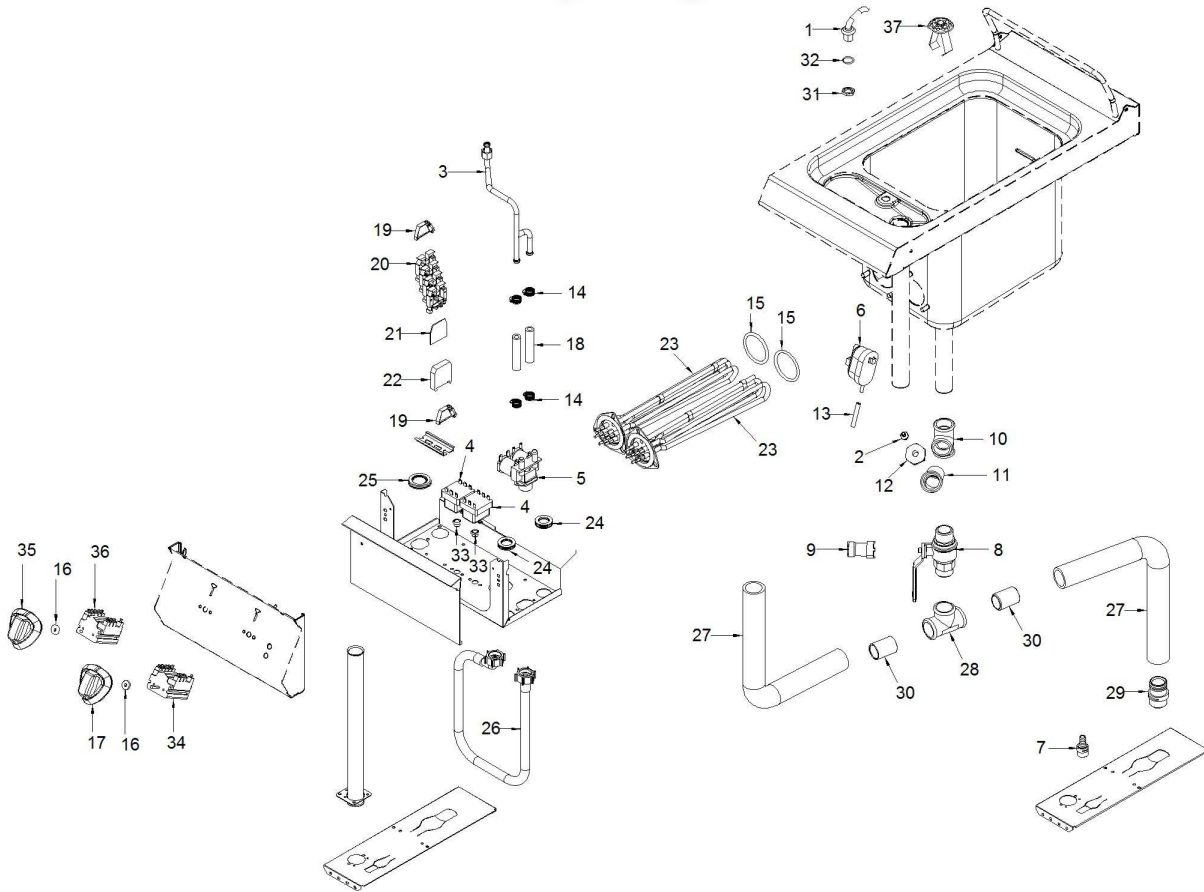

Зип Общепит

vsezip.ru

+7(812)987-08-81

Page	Pos	Code	Description	Info
002	004	3106710	GREEN LIGHT 230V	01/01/2004-
002	005	3106720	RED LIGHT 230V	01/01/2004-
002	006	30A6100	UPPER CONTROL BOARD	01/01/2004-
002	007	35N4971	OVERFLOW TOP	16/07/2014-
002	008	36A5260	BOTTOM NET	01/01/2004-
002	009	3258020	ELT. TOP C/WELL ASS. Y	12/12/2013-
002	010	3600090	MAGNET PLATE	01/01/2004-
002	011	35U8032	SECTION 342X75X18	01/01/2004-
002	012	36C5360	4 FOOTS ASS.Y	01/01/2004-
002	013	6013260	HINGE ASSEMBLY	01/01/2004-
002	014	6026321	DOOR ASS.Y	24/05/2011-
002	015	3243230	DOOR HANDLE	10/12/2013-
003	001	3003441	WATER SPOUT	02/04/2013-
003	002	3007980	"UNION Ø=7-1/4""G"	01/01/2004-
003	003	3014230	PIPE	01/01/2004-
003	004	3014261	SAFETY THERMOSTAT	04/05/2009-
003	005	3014721	ELECTROMAGNETIC VALVE	01/04/2010-
003	006	3017600	PRESSURE-SWITCH	01/01/2004-
003	007	3017920	"NIPPLE M 1/2""	01/01/2004-
003	008	3018420	VALVE 1" G	01/01/2004-
003	009	3029350	EXTENSION	01/01/2004-
003	010	3067420	T JOINT	01/01/2004-
003	011	3067430	"ELBOW 45° 1"" MF"	01/01/2004-
003	012	3067440	"REDUCING 1"" 1/4"" MF"	01/01/2004-
003	013	3070410	PIPE	01/01/2004-
003	014	3140230	12/20 PIPE CLAMP	01/01/2004-
003	015	3150430	"O" RING Ø 56.52	01/01/2004-
003	016	3152240	THERMOSTAT PROTECT.	01/01/2004-
003	017	3015941	ELECTRIC CONTROL KNOB	01/03/2008-
003	018	131AA12	RUBBER HOSEØ17Ø10 X H²O	01/01/2004-
003	019	32D0870	TERMINAL CLAMP	01/01/2004-
003	020	32D0950	LIVE TERMINAL	01/01/2004-
003	021	32D0960	TERMINAL END COVER	01/01/2004-
003	022	32D0970	GROUND TERMINAL	01/01/2004-
003	023	32G3270	HEATING EL.	01/01/2004-
003	024	32X0120	GROMMETØ 21	01/01/2004-
003	025	32X0130	GROMMET Ø29-Ø37	01/01/2004-
003	026	33M0350	PIPE	01/01/2004-
003	027	33M0800	PIPE	01/01/2004-
003	028	33Q2030	""T"" JOINT"	01/01/2004-
003	029	33Q3510	NIPPLE M 1"G	01/01/2004-
003	030	35X3830	DRAIN PIPE	01/01/2004-
003	031	36Q1110	LOCK NUT 3/8"	01/01/2004-
003	032	37Q1210	"O" RING Ø 18.77"	01/01/2004-
003	033	37Q3270	SWITCH COVER	01/01/2004-
003	034	32W3260	SWITCH	01/01/2004-
003	035	3112000	KNOB WATER LOAD	15/07/2009-
003	036	3162280	SELECTOR SWITCH	15/07/2009-
003	037	3266990	FILTER	24/03/2014-