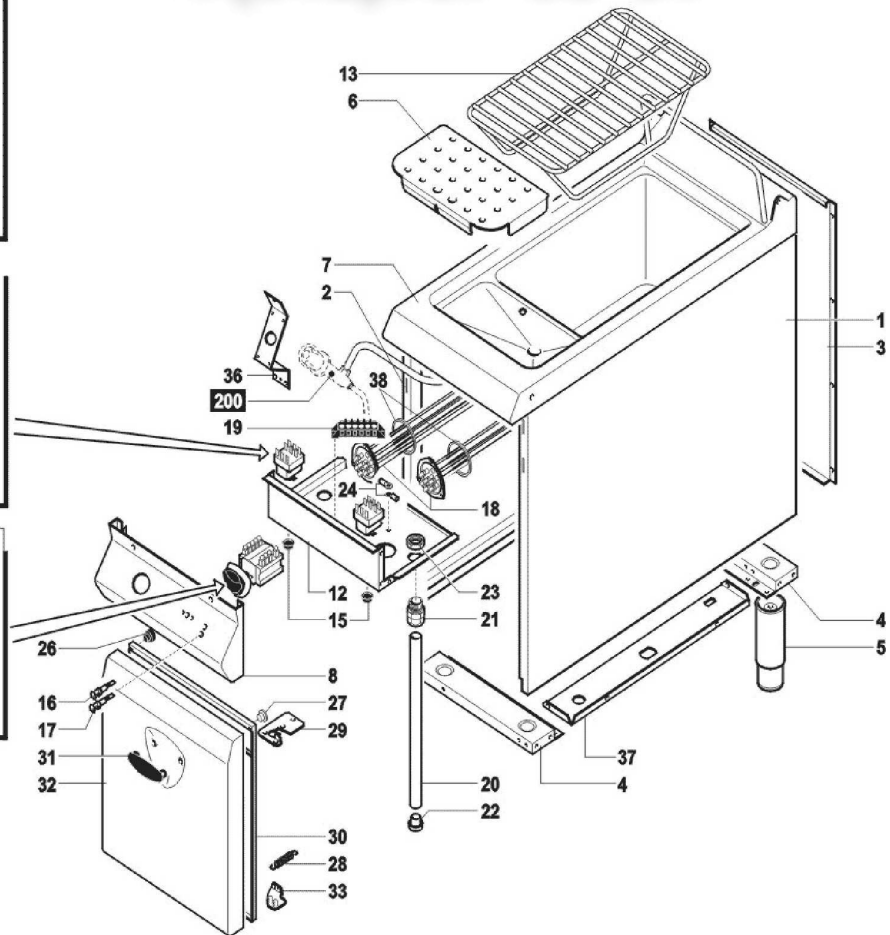

Page	Pos	Code	Description	Info
002	001	30A4900	RH PANEL	11/03/2002-
002	002	30A4890	LH PANEL	11/03/2002-
002	003	35A1582	REAR PANEL 400	03/04/2012-
002	004	35R1451	OMEGA FRAME	04/07/2000-
002	005	36C2970	STAINLESS STEEL FOOT	01/02/1999-
002	006	35M9431	FALSE BOTTOM ASS. Y	17/06/2014-
002	007	30M5192	TOP WELL ASS. Y 0A1CP1E	04/06/2002-
002	008	35C7761	CONTROL BOARD	01/06/2002-
002	009	3152240	THERMOSTAT PROTECT.	01/02/1999-
002	010	32W3260	SWITCH	01/02/1999-
002	011	32Q4060	CABLE GROUP	01/02/1999-
002	012	35C7751	PANEL HORIZONTAL	24/05/2004-
002	013	36A4640	BOTTOM NET 500X295X109	14/11/2000-
002	014	3014261	SAFETY THERMOSTAT	04/05/2009-
002	015	37Q3270	SWITCH COVER	01/02/1999-
002	016	6300652	GREEN LIGHT 400V ASS.Y	23/05/2007-
002	017	6300653	RED LAMP 400V ASS.Y	23/05/2007-
002	018	32G2310	HEATING EL.	01/02/1999-
002	019	32D1800	TERMINAL BOARD	24/05/2004-
002	020	35X3870	CABLE INLET PIPE	01/02/1999-
002	021	32D1250	PIPE JOINT 3/4"	01/02/1999-
002	022	32D1260	BUSHING	01/02/1999-
002	023	36Q1100	LOCK NUT 3/4"	01/02/1999-
002	024	17RNL01	CABLE TERMINAL	01/02/1999-
002	025	3170290	KNOB SPRING	01/02/1999-
002	026	36D6860	FOOT	01/02/1999-
002	028	36G5240	SPRING	01/02/1999-
002	029	36M3210	RH UPPER HINGE	01/02/1999-
002	030	35G8670	RH COUNTER DOOR	29/04/1999-
002	031	36M3400	HANDLE	01/02/1999-
002	032	35G8650	DOOR	29/04/1999-
002	033	36M3220	RH LOWER HINGE ASS. Y	01/02/1999-
002	035	6300485	EL. CONTROL ASS.Y	01/02/1999-
002	036	3003820	COCK SUPPORT	24/04/2003-
002	037	35R1480	CROSS MEMBER	01/02/1999-
002	038	3150430	"O" RING Ø 56.52	01/02/1999-
002	039	3188680	METALLIC HOSE (M.U.=MT)	13/12/2010-
002	200	M000260	M.WATER-DRAIN	01/02/1999-
003	001	35Q7830	FILTER	02/01/1999-
003	002	35S5900	FILTER SUPPORT	02/01/1999-
003	003	3003441	WATER SPOUT	02/04/2013-
003	004	37Q1210	"O" RING Ø 18.77"	01/02/1999-
003	005	36Q1110	LOCK NUT 3/8"	01/02/1999-
003	006	33D1980	COCK MF 1"	01/02/1999-
003	008	6300729	COCK ASSEMBLY	28/01/2009-
003	009	3162200	RED RING KNOB	28/01/2009-
003	010	35X3830	DRAIN PIPE	01/02/1999-
003	011	33Q3510	NIPPLE M 1"G	01/02/1999-
003	012	33M0800	PIPE	01/02/1999-
003	013	3140300	HOSE CLAMP	01/02/1999-
003	014	3003600	PIPE	24/04/2003-