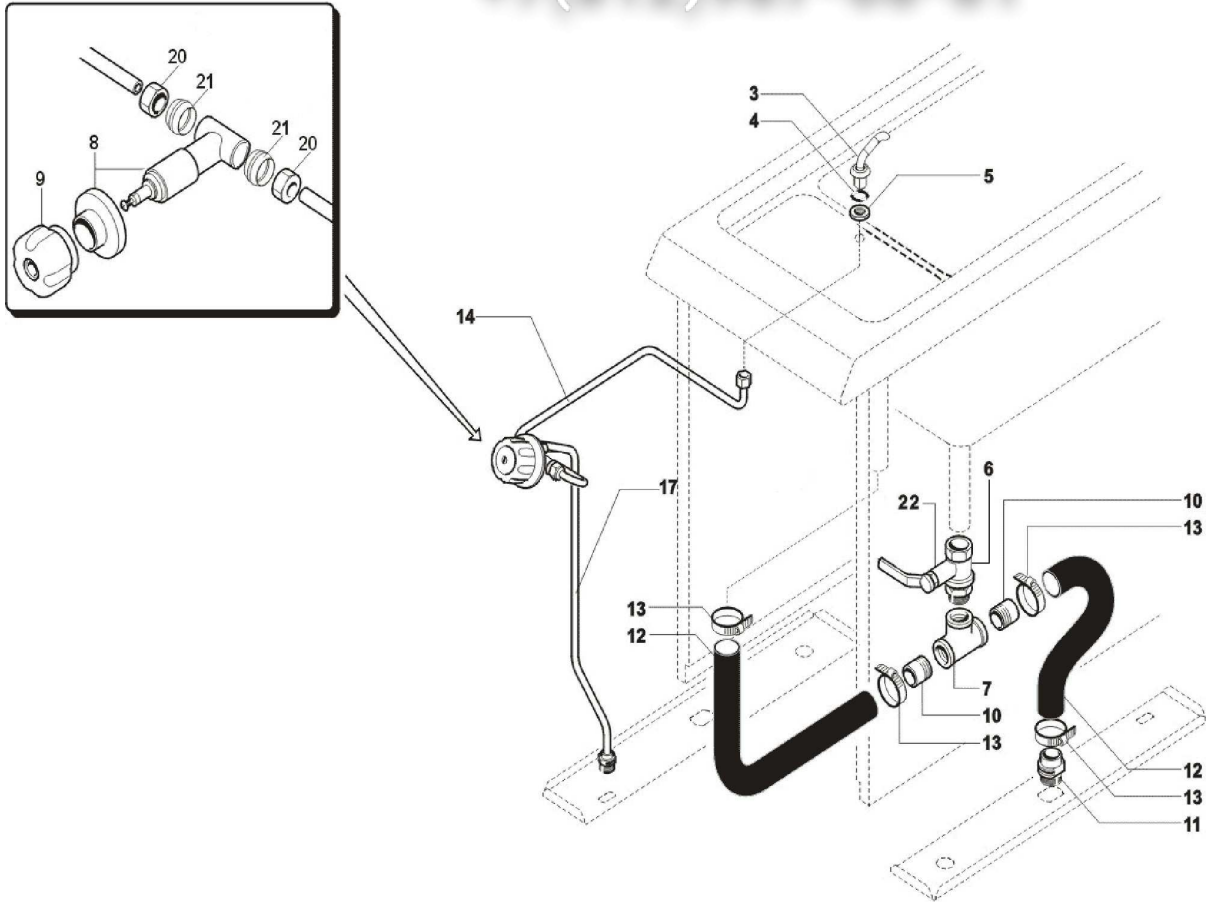

Зип Общепит

vsezip.ru

+7(812)987-08-81

Page	Pos	Code	Description	Info
002	001	30A4900	RH PANEL	11/03/2002-
002	002	30A4890	LH PANEL	11/03/2002-
002	003	35A1582	REAR PANEL 400	03/04/2012-
002	004	35R1451	OMEGA FRAME	04/07/2000-
002	005	36C2970	STAINLESS STEEL FOOT	01/02/1999-
002	006	35M9431	FALSE BOTTOM ASS. Y	17/06/2014-
002	007	30M5192	TOP WELL ASS. Y 0A1CP1E	04/06/2002-
002	008	35C7761	CONTROL BOARD	01/06/2002-
002	009	3152240	THERMOSTAT PROTECT.	01/02/1999-
002	010	32W3260	SWITCH	01/02/1999-
002	011	32Q4060	CABLE GROUP	01/02/1999-
002	012	35C7751	PANEL HORIZONTAL	24/05/2004-
002	013	36A4640	BOTTOM NET 500X295X109	14/11/2000-
002	014	3014261	SAFETY THERMOSTAT	04/05/2009-
002	015	37Q3270	SWITCH COVER	01/02/1999-
002	016	6300652	GREEN LIGHT 400V ASS.Y	23/05/2007-
002	017	6300653	RED LAMP 400V ASS.Y	23/05/2007-
002	018	32G2310	HEATING EL.	01/02/1999-
002	019	32D1800	TERMINAL BOARD	24/05/2004-
002	020	35X3870	CABLE INLET PIPE	01/02/1999-
002	021	32D1250	PIPE JOINT 3/4"	01/02/1999-
002	022	32D1260	BUSHING	01/02/1999-
002	023	36Q1100	LOCK NUT 3/4"	01/02/1999-
002	024	17RNL01	CABLE TERMINAL	01/02/1999-
002	025	3170290	KNOB SPRING	01/02/1999-
002	026	36D6860	FOOT	01/02/1999-
002	028	36G5240	SPRING	01/02/1999-
002	029	36M3210	RH UPPER HINGE	01/02/1999-
002	030	35G8670	RH COUNTER DOOR	29/04/1999-
002	031	36M3400	HANDLE	01/02/1999-
002	032	35G8650	DOOR	29/04/1999-
002	033	36M3220	RH LOWER HINGE ASS. Y	01/02/1999-
002	035	6300485	EL. CONTROL ASS.Y	01/02/1999-
002	036	3003820	COCK SUPPORT	24/04/2003-
002	037	35R1480	CROSS MEMBER	01/02/1999-
002	038	3150430	"O" RING Ø 56.52	01/02/1999-
002	039	3188680	METALLIC HOSE (M.U.=MT)	13/12/2010-
002	200	M000260	M.WATER-DRAIN	01/02/1999-
003	001	35Q7830	FILTER	02/01/1999-
003	002	35S5900	FILTER SUPPORT	02/01/1999-
003	003	3003441	WATER SPOUT	02/04/2013-
003	004	37Q1210	"O" RING Ø 18.77"	01/02/1999-
003	005	36Q1110	LOCK NUT 3/8"	01/02/1999-
003	006	33D1980	COCK MF 1"	01/02/1999-
003	008	6300729	COCK ASSEMBLY	28/01/2009-
003	009	3162200	RED RING KNOB	28/01/2009-
003	010	35X3830	DRAIN PIPE	01/02/1999-
003	011	33Q3510	NIPPLE M 1"G	01/02/1999-
003	012	33M0800	PIPE	01/02/1999-
003	013	3140300	HOSE CLAMP	01/02/1999-
003	014	3003600	PIPE	24/04/2003-