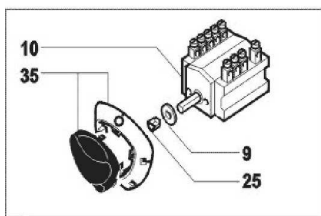

Page	Pos	Code	Description	Info
002	001	30A4900	RH PANEL	11/03/2002-
002	002	30A4890	LH PANEL	11/03/2002-
002	003	35A1582	REAR PANEL 400	03/04/2012-
002	004	35R1451	OMEGA FRAME	04/07/2000-
002	005	36C2970	STAINLESS STEEL FOOT	01/02/1999-
002	006	35M9431	FALSE BOTTOM ASS. Y	17/06/2014-
002	007	30M5192	TOP WELL ASS. Y 0A1CP1E	04/06/2002-
002	008	35C7761	CONTROL BOARD	01/06/2002-
002	009	3152240	THERMOSTAT PROTECT.	01/02/1999-
002	010	32W3260	SWITCH	01/02/1999-
002	011	32Q4060	CABLE GROUP	01/02/1999-
002	012	35C7751	PANEL HORIZONTAL	24/05/2004-
002	013	36A4640	BOTTOM NET 500X295X109	14/11/2000-
002	014	3014261	SAFETY THERMOSTAT	04/05/2009-
002	015	37Q3270	SWITCH COVER	01/02/1999-
002	016	6300652	GREEN LIGHT 400V ASS.Y	23/05/2007-
002	017	6300653	RED LAMP 400V ASS.Y	23/05/2007-
002	018	32G2310	HEATING EL.	01/02/1999-
002	019	32D1800	TERMINAL BOARD	24/05/2004-
002	020	35X3870	CABLE INLET PIPE	01/02/1999-
002	021	32D1250	PIPE JOINT 3/4"	01/02/1999-
002	022	32D1260	BUSHING	01/02/1999-
002	023	36Q1100	LOCK NUT 3/4"	01/02/1999-
002	024	17RNL01	CABLE TERMINAL	01/02/1999-
002	025	3170290	KNOB SPRING	01/02/1999-
002	026	36D6860	FOOT	01/02/1999-
002	028	36G5240	SPRING	01/02/1999-
002	029	36M3210	RH UPPER HINGE	01/02/1999-
002	030	35G8670	RH COUNTER DOOR	29/04/1999-
002	031	36M3400	HANDLE	01/02/1999-
002	032	35G8650	DOOR	29/04/1999-
002	033	36M3220	RH LOWER HINGE ASS. Y	01/02/1999-
002	035	6300485	EL. CONTROL ASS.Y	01/02/1999-
002	036	3003820	COCK SUPPORT	24/04/2003-
002	037	35R1480	CROSS MEMBER	01/02/1999-
002	038	3150430	"O" RING Ø 56.52	01/02/1999-
002	039	3188680	METALLIC HOSE (M.U.=MT)	13/12/2010-
002	200	M000260	M.WATER-DRAIN	01/02/1999-
003	001	35Q7830	FILTER	02/01/1999-
003	002	35S5900	FILTER SUPPORT	02/01/1999-
003	003	3003441	WATER SPOUT	02/04/2013-
003	004	37Q1210	"O" RING Ø 18.77"	01/02/1999-
003	005	36Q1110	LOCK NUT 3/8"	01/02/1999-
003	006	33D1980	COCK MF 1"	01/02/1999-
003	008	6300729	COCK ASSEMBLY	28/01/2009-
003	009	3162200	RED RING KNOB	28/01/2009-
003	010	35X3830	DRAIN PIPE	01/02/1999-
003	011	33Q3510	NIPPLE M 1"G	01/02/1999-
003	012	33M0800	PIPE	01/02/1999-
003	013	3140300	HOSE CLAMP	01/02/1999-
003	014	3003600	PIPE	24/04/2003-