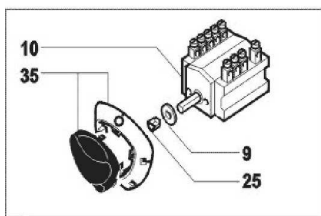

Зип Общепит

vsezip.ru

+7(812)987-08-81

Page	Pos	Code	Description	Info
002	001	30A4900	RH PANEL	11/03/2002-
002	002	30A4890	LH PANEL	11/03/2002-
002	003	35A1582	REAR PANEL 400	03/04/2012-
002	004	35R1451	OMEGA FRAME	04/07/2000-
002	005	36C2970	STAINLESS STEEL FOOT	01/02/1999-
002	006	35M9431	FALSE BOTTOM ASS. Y	17/06/2014-
002	007	30M5192	TOP WELL ASS. Y 0A1CP1E	04/06/2002-
002	008	35C7761	CONTROL BOARD	01/06/2002-
002	009	3152240	THERMOSTAT PROTECT.	01/02/1999-
002	010	32W3260	SWITCH	01/02/1999-
002	011	32Q4060	CABLE GROUP	01/02/1999-
002	012	35C7751	PANEL HORIZONTAL	24/05/2004-
002	013	36A4640	BOTTOM NET 500X295X109	14/11/2000-
002	014	3014261	SAFETY THERMOSTAT	04/05/2009-
002	015	37Q3270	SWITCH COVER	01/02/1999-
002	016	6300652	GREEN LIGHT 400V ASS.Y	23/05/2007-
002	017	6300653	RED LAMP 400V ASS.Y	23/05/2007-
002	018	32G2310	HEATING EL.	01/02/1999-
002	019	32D1800	TERMINAL BOARD	24/05/2004-
002	020	35X3870	CABLE INLET PIPE	01/02/1999-
002	021	32D1250	PIPE JOINT 3/4"	01/02/1999-
002	022	32D1260	BUSHING	01/02/1999-
002	023	36Q1100	LOCK NUT 3/4"	01/02/1999-
002	024	17RNL01	CABLE TERMINAL	01/02/1999-
002	025	3170290	KNOB SPRING	01/02/1999-
002	026	36D6860	FOOT	01/02/1999-
002	028	36G5240	SPRING	01/02/1999-
002	029	36M3210	RH UPPER HINGE	01/02/1999-
002	030	35G8670	RH COUNTER DOOR	29/04/1999-
002	031	36M3400	HANDLE	01/02/1999-
002	032	35G8650	DOOR	29/04/1999-
002	033	36M3220	RH LOWER HINGE ASS. Y	01/02/1999-
002	035	6300485	EL. CONTROL ASS.Y	01/02/1999-
002	036	3003820	COCK SUPPORT	24/04/2003-
002	037	35R1480	CROSS MEMBER	01/02/1999-
002	038	3150430	"O" RING Ø 56.52	01/02/1999-
002	039	3188680	METALLIC HOSE (M.U.=MT)	13/12/2010-
002	200	M000260	M.WATER-DRAIN	01/02/1999-
003	001	35Q7830	FILTER	02/01/1999-
003	002	35S5900	FILTER SUPPORT	02/01/1999-
003	003	3003441	WATER SPOUT	02/04/2013-
003	004	37Q1210	"O" RING Ø 18.77"	01/02/1999-
003	005	36Q1110	LOCK NUT 3/8"	01/02/1999-
003	006	33D1980	COCK MF 1"	01/02/1999-
003	008	6300729	COCK ASSEMBLY	28/01/2009-
003	009	3162200	RED RING KNOB	28/01/2009-
003	010	35X3830	DRAIN PIPE	01/02/1999-
003	011	33Q3510	NIPPLE M 1"G	01/02/1999-
003	012	33M0800	PIPE	01/02/1999-
003	013	3140300	HOSE CLAMP	01/02/1999-
003	014	3003600	PIPE	24/04/2003-