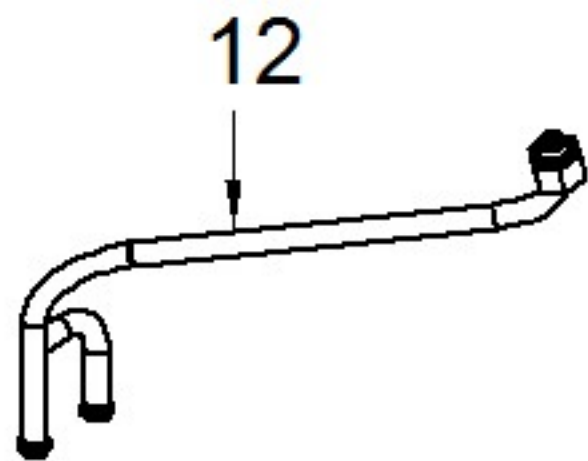

Зип Общепит

vsezip.ru

+7(812)987-08-81

Зип Общепит

vsezip.ru

+7(812)987-08-81

Page	Pos	Code	Description	№
002	001	3010573	HANDLE	04/10/2013-
002	002	6029110	HINGE ASSEMBLY	19/05/2010-
002	003	6029110	HINGE ASSEMBLY	19/05/2010-
002	004	3112000	KNOB WATER LOAD	21/05/2009-
002	005	3112010	ELECTRIC CONTROL KNOB	21/05/2009-
002	006	3068220	CONTROL BOARD	01/03/2006-
002	007	3150790	THERMOSTAT PROTECT.	01/03/2006-
002	008	3152240	THERMOSTAT PROTECT.	01/03/2006-
002	009	3106730	ORANGE LIGHT 230V	23/05/2007-
002	010	3106710	GREEN LIGHT 230V	23/05/2007-
002	011	3106720	RED LIGHT 230V	23/05/2007-
002	012	3162280	SELECTOR SWITCH	21/05/2009-
002	013	35M9431	FALSE BOTTOM ASS. Y	17/06/2014-
002	014	35R1452	PROFILE OMEGA	01/03/2006-
002	015	3600090	MAGNET PLATE	01/03/2006-
002	016	36A4642	BOTTOM NET	19/11/2008-
002	017	6029880	DOOR ASS.Y	20/06/2012-
002	018	3161840	SELECTOR SWITCH	21/05/2009-
003	001	3003441	WATER SPOUT	02/04/2013-
003	002	3253760	PRESSURE SWITCH	04/08/2014-
003	003	3067420	T JOINT	01/03/2006-
003	004	3067430	"ELBOW 45° 1" MF"	01/03/2006-
003	005	3067440	"REDUCING 1" 1/4" MF"	01/03/2006-
003	006	3067460	DRAIN PIPE (U.M.=mt)	01/03/2006-
003	007	3070410	PIPE	01/03/2006-
003	008	3007980	"UNION Ø=7-1/4" G"	01/03/2006-
003	009	33D1980	COCK MF 1"	01/03/2006-
003	010	36Q1110	LOCK NUT 3/8"	01/03/2006-
003	011	37Q1210	"O" RING Ø 18.77"	01/03/2006-
003	012	3067470	PIPE	01/03/2006-
003	013	3140230	12/20 PIPE CLAMP	01/03/2006-
003	014	131AA12	RUBBER HOSE Ø17Ø10 X H ² O	01/03/2006-
003	015	3014721	ELECTROMAGNETIC VALVE	01/04/2010-
003	016	33M0350	PIPE	01/03/2006-
003	017	3017920	"NIPPLE M 1/2" "	01/03/2006-
003	018	3067451	DRAIN PIPE	27/02/2013-
003	019	3029350	EXTENSION	01/03/2006-
003	020	3266990	FILTER	24/03/2014-
004	001	3014261	SAFETY THERMOSTAT	04/05/2009-
004	003	3150430	"O" RING Ø 56.52	01/03/2006-
004	004	32D0540	"OMEGA" BRACKET	01/03/2006-
004	005	32D0870	TERMINAL CLAMP	01/03/2006-
004	006	32D0950	LIVE TERMINAL	01/03/2006-
004	007	32D0960	TERMINAL END COVER	01/03/2006-
004	008	32D0970	GROUND TERMINAL	01/03/2006-
004	009	32D1450	TERMINAL	01/03/2006-
004	010	32D1780	FAIRLEAD	01/03/2006-
004	011	32G2310	HEATING EL.	01/03/2006-
004	012	32X0140	GROMMET Ø13,5-Ø25	01/03/2006-
004	013	3110890	RELAY 230V 50/60Hz	13/04/2007-
004	014	35R9290	"OMEGA" BRACKET 120MM	01/03/2006-