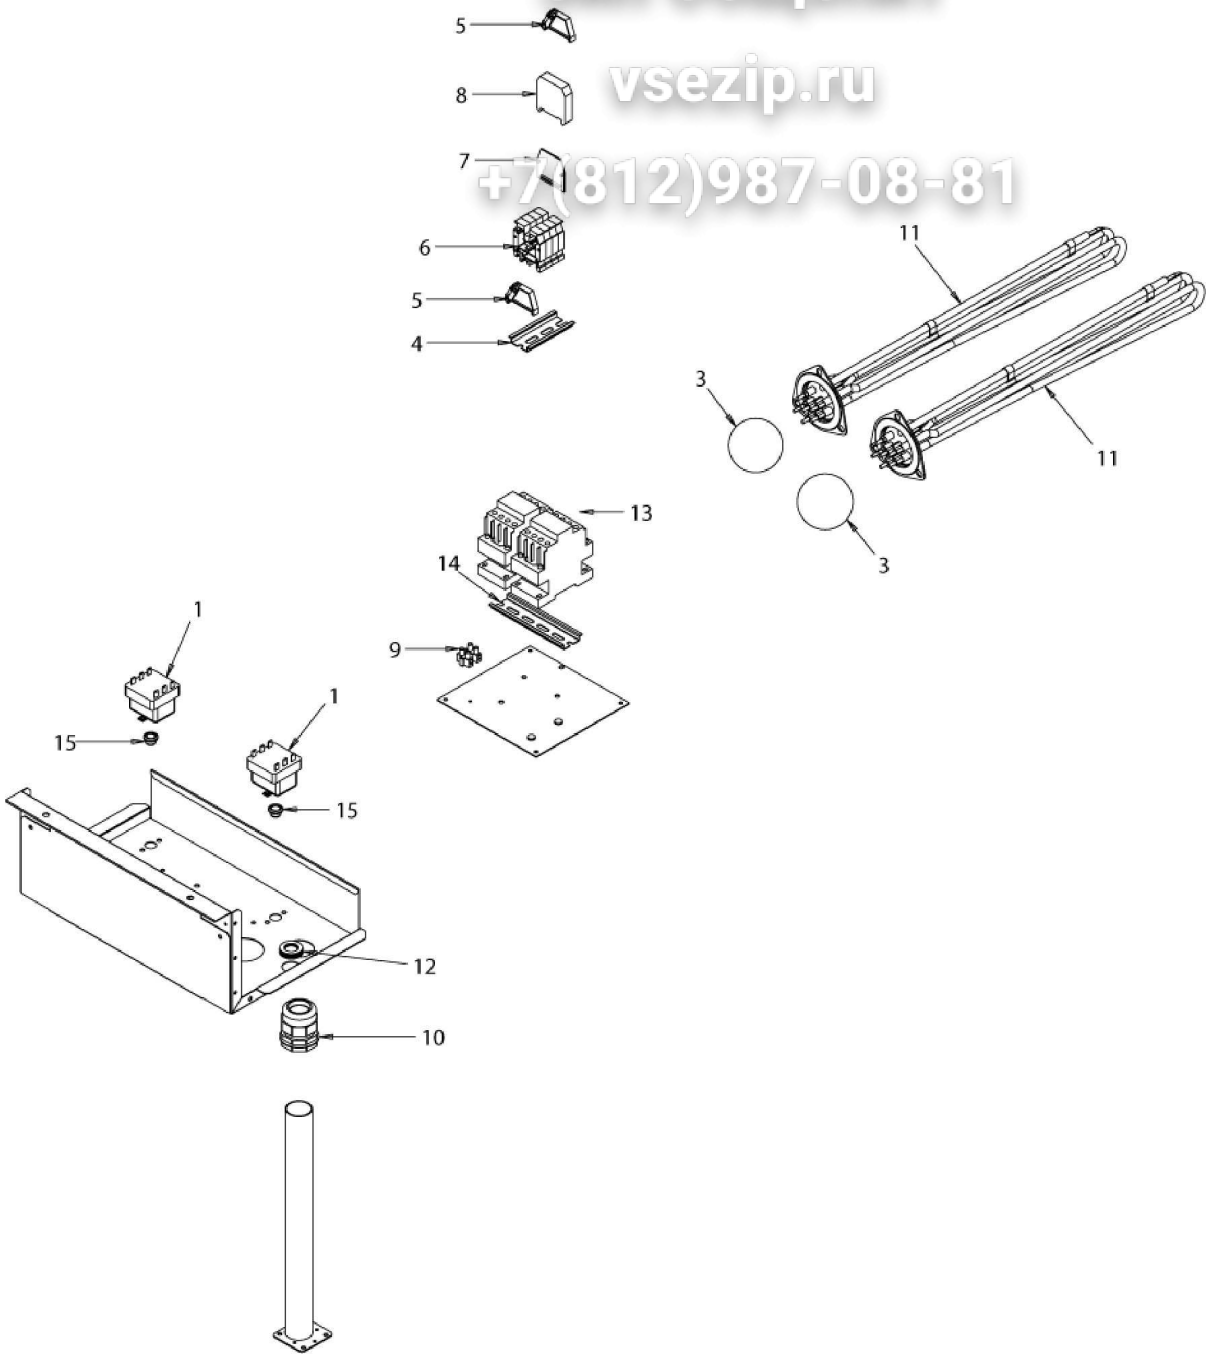

Зип Общепит

vsezip.ru

+7(812)987-08-81

Зип Общепит

vsezip.ru

+7(812)987-08-81

Page	Pos	Code	Description	№
002	001	3010573	HANDLE	04/10/2013-
002	002	6029110	HINGE ASSEMBLY	19/05/2010-
002	003	6029110	HINGE ASSEMBLY	19/05/2010-
002	004	3112000	KNOB WATER LOAD	21/05/2009-
002	005	3112010	ELECTRIC CONTROL KNOB	21/05/2009-
002	006	3068220	CONTROL BOARD	01/03/2006-
002	007	3150790	THERMOSTAT PROTECT.	01/03/2006-
002	008	3152240	THERMOSTAT PROTECT.	01/03/2006-
002	009	3106730	ORANGE LIGHT 230V	23/05/2007-
002	010	3106710	GREEN LIGHT 230V	23/05/2007-
002	011	3106720	RED LIGHT 230V	23/05/2007-
002	012	3162280	SELECTOR SWITCH	21/05/2009-
002	013	35M9431	FALSE BOTTOM ASS. Y	17/06/2014-
002	014	35R1452	PROFILE OMEGA	01/03/2006-
002	015	3600090	MAGNET PLATE	01/03/2006-
002	016	36A4642	BOTTOM NET	19/11/2008-
002	017	6029880	DOOR ASS.Y	20/06/2012-
002	018	3161840	SELECTOR SWITCH	21/05/2009-
003	001	3003441	WATER SPOUT	02/04/2013-
003	002	3253760	PRESSURE SWITCH	04/08/2014-
003	003	3067420	T JOINT	01/03/2006-
003	004	3067430	"ELBOW 45° 1" MF"	01/03/2006-
003	005	3067440	"REDUCING 1" 1/4" MF"	01/03/2006-
003	006	3067460	DRAIN PIPE (U.M.=mt)	01/03/2006-
003	007	3070410	PIPE	01/03/2006-
003	008	3007980	"UNION Ø=7-1/4" G"	01/03/2006-
003	009	33D1980	COCK MF 1"	01/03/2006-
003	010	36Q1110	LOCK NUT 3/8"	01/03/2006-
003	011	37Q1210	"O" RING Ø 18.77"	01/03/2006-
003	012	3067470	PIPE	01/03/2006-
003	013	3140230	12/20 PIPE CLAMP	01/03/2006-
003	014	131AA12	RUBBER HOSE Ø17Ø10 X H ² O	01/03/2006-
003	015	3014721	ELECTROMAGNETIC VALVE	01/04/2010-
003	016	33M0350	PIPE	01/03/2006-
003	017	3017920	"NIPPLE M 1/2" "	01/03/2006-
003	018	3067451	DRAIN PIPE	27/02/2013-
003	019	3029350	EXTENSION	01/03/2006-
003	020	3266990	FILTER	24/03/2014-
004	001	3014261	SAFETY THERMOSTAT	04/05/2009-
004	003	3150430	"O" RING Ø 56.52	01/03/2006-
004	004	32D0540	"OMEGA" BRACKET	01/03/2006-
004	005	32D0870	TERMINAL CLAMP	01/03/2006-
004	006	32D0950	LIVE TERMINAL	01/03/2006-
004	007	32D0960	TERMINAL END COVER	01/03/2006-
004	008	32D0970	GROUND TERMINAL	01/03/2006-
004	009	32D1450	TERMINAL	01/03/2006-
004	010	32D1780	FAIRLEAD	01/03/2006-
004	011	32G2310	HEATING EL.	01/03/2006-
004	012	32X0140	GROMMET Ø13,5-Ø25	01/03/2006-
004	013	3110890	RELAY 230V 50/60Hz	13/04/2007-
004	014	35R9290	"OMEGA" BRACKET 120MM	01/03/2006-