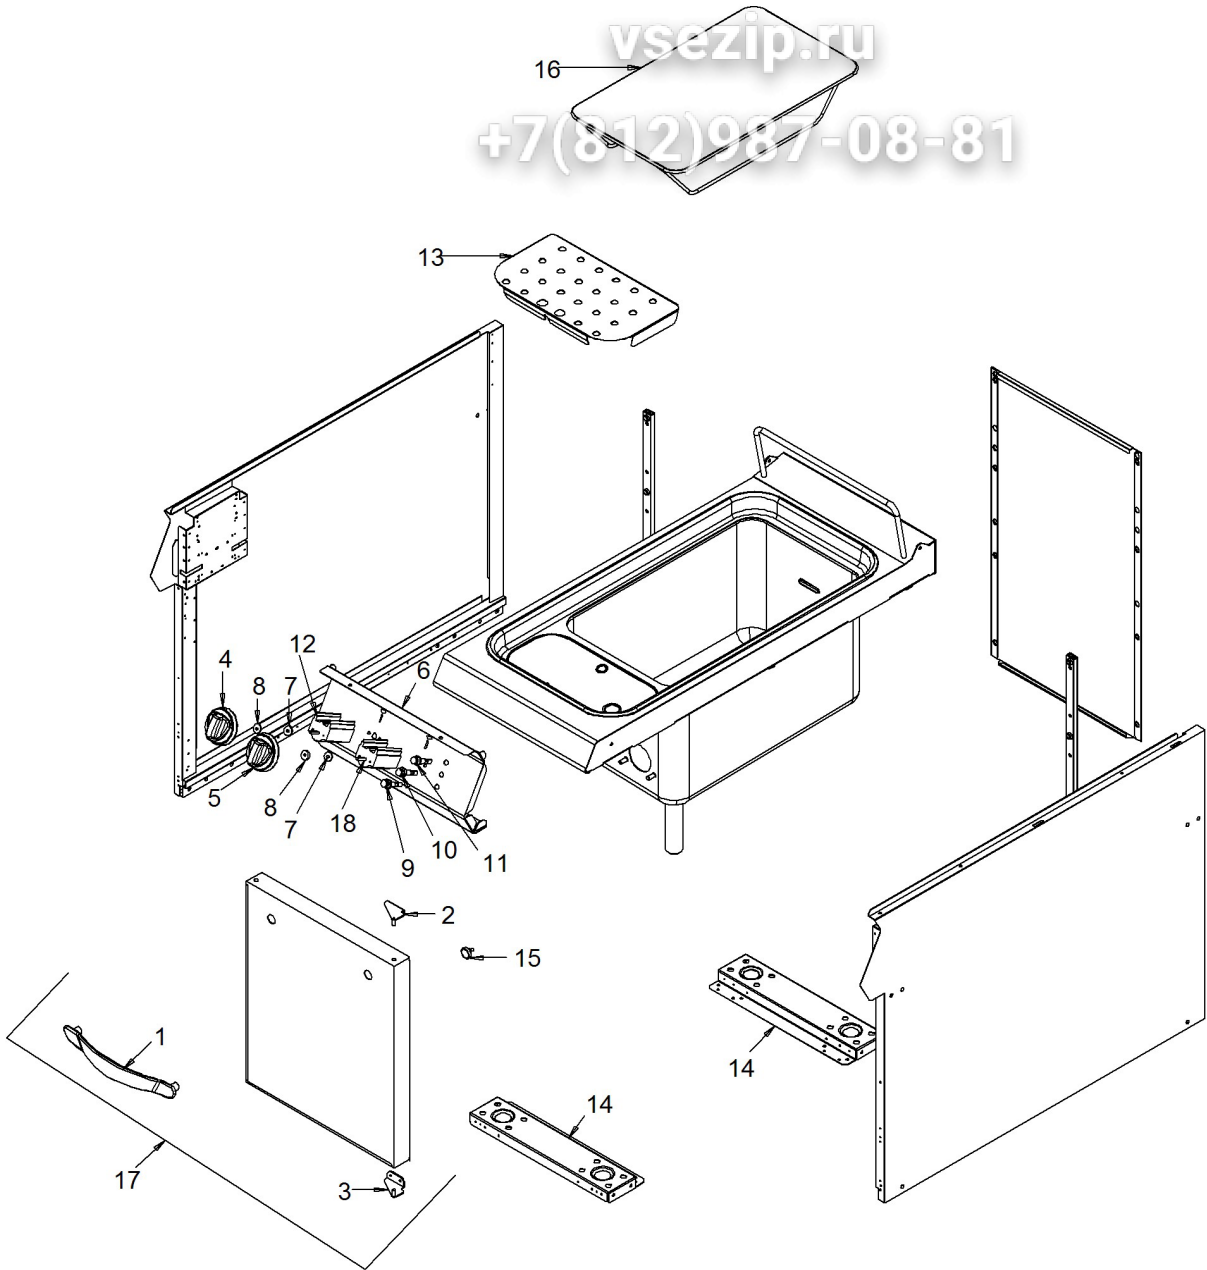

Зип Общепит

vsezip.ru

+7(812)987-08-81

Зип Общепит

vsezip.ru

+7(812)987-08-81

Page	Pos	Code	Description	№
002	001	3010573	HANDLE	04/10/2013-
002	002	6029110	HINGE ASSEMBLY	19/05/2010-
002	003	6029110	HINGE ASSEMBLY	19/05/2010-
002	004	3112000	KNOB WATER LOAD	21/05/2009-
002	005	3112010	ELECTRIC CONTROL KNOB	21/05/2009-
002	006	3068220	CONTROL BOARD	01/03/2006-
002	007	3150790	THERMOSTAT PROTECT.	01/03/2006-
002	008	3152240	THERMOSTAT PROTECT.	01/03/2006-
002	009	3106730	ORANGE LIGHT 230V	23/05/2007-
002	010	3106710	GREEN LIGHT 230V	23/05/2007-
002	011	3106720	RED LIGHT 230V	23/05/2007-
002	012	3162280	SELECTOR SWITCH	21/05/2009-
002	013	35M9431	FALSE BOTTOM ASS. Y	17/06/2014-
002	014	35R1452	PROFILE OMEGA	01/03/2006-
002	015	3600090	MAGNET PLATE	01/03/2006-
002	016	36A4642	BOTTOM NET	19/11/2008-
002	017	6029880	DOOR ASS.Y	20/06/2012-
002	018	3161840	SELECTOR SWITCH	21/05/2009-
003	001	3003441	WATER SPOUT	02/04/2013-
003	002	3253760	PRESSURE SWITCH	04/08/2014-
003	003	3067420	T JOINT	01/03/2006-
003	004	3067430	"ELBOW 45° 1" MF"	01/03/2006-
003	005	3067440	"REDUCING 1" 1/4" MF"	01/03/2006-
003	006	3067460	DRAIN PIPE (U.M.=mt)	01/03/2006-
003	007	3070410	PIPE	01/03/2006-
003	008	3007980	"UNION Ø=7-1/4" G"	01/03/2006-
003	009	33D1980	COCK MF 1"	01/03/2006-
003	010	36Q1110	LOCK NUT 3/8"	01/03/2006-
003	011	37Q1210	"O" RING Ø 18.77"	01/03/2006-
003	012	3067470	PIPE	01/03/2006-
003	013	3140230	12/20 PIPE CLAMP	01/03/2006-
003	014	131AA12	RUBBER HOSE Ø17Ø10 X H ² O	01/03/2006-
003	015	3014721	ELECTROMAGNETIC VALVE	01/04/2010-
003	016	33M0350	PIPE	01/03/2006-
003	017	3017920	"NIPPLE M 1/2" "	01/03/2006-
003	018	3067451	DRAIN PIPE	27/02/2013-
003	019	3029350	EXTENSION	01/03/2006-
003	020	3266990	FILTER	24/03/2014-
004	001	3014261	SAFETY THERMOSTAT	04/05/2009-
004	003	3150430	"O" RING Ø 56.52	01/03/2006-
004	004	32D0540	"OMEGA" BRACKET	01/03/2006-
004	005	32D0870	TERMINAL CLAMP	01/03/2006-
004	006	32D0950	LIVE TERMINAL	01/03/2006-
004	007	32D0960	TERMINAL END COVER	01/03/2006-
004	008	32D0970	GROUND TERMINAL	01/03/2006-
004	009	32D1450	TERMINAL	01/03/2006-
004	010	32D1780	FAIRLEAD	01/03/2006-
004	011	32G2310	HEATING EL.	01/03/2006-
004	012	32X0140	GROMMET Ø13,5-Ø25	01/03/2006-
004	013	3110890	RELAY 230V 50/60Hz	13/04/2007-
004	014	35R9290	"OMEGA" BRACKET 120MM	01/03/2006-