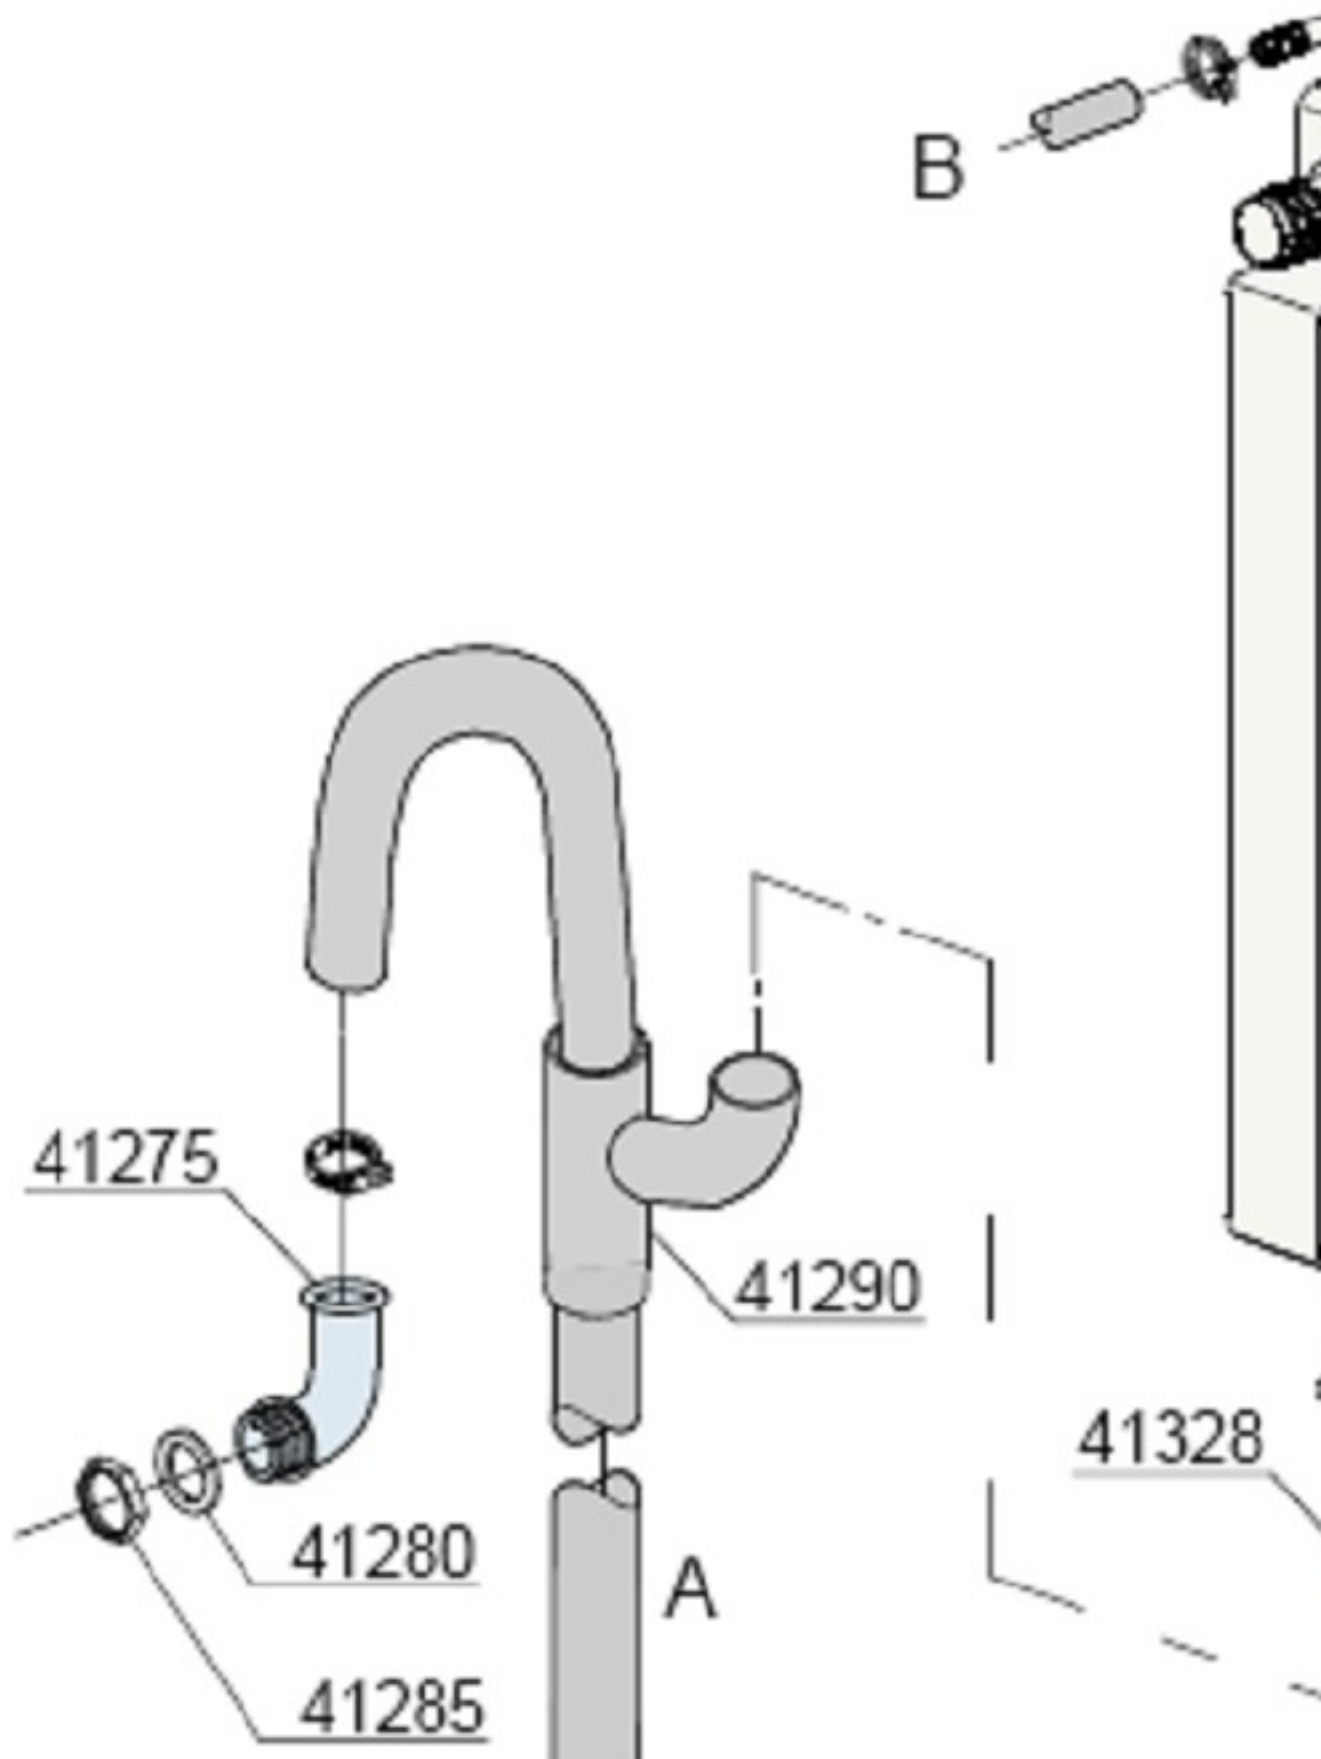

Зип Общепит

vsezip.ru

+7(812)987-08-81