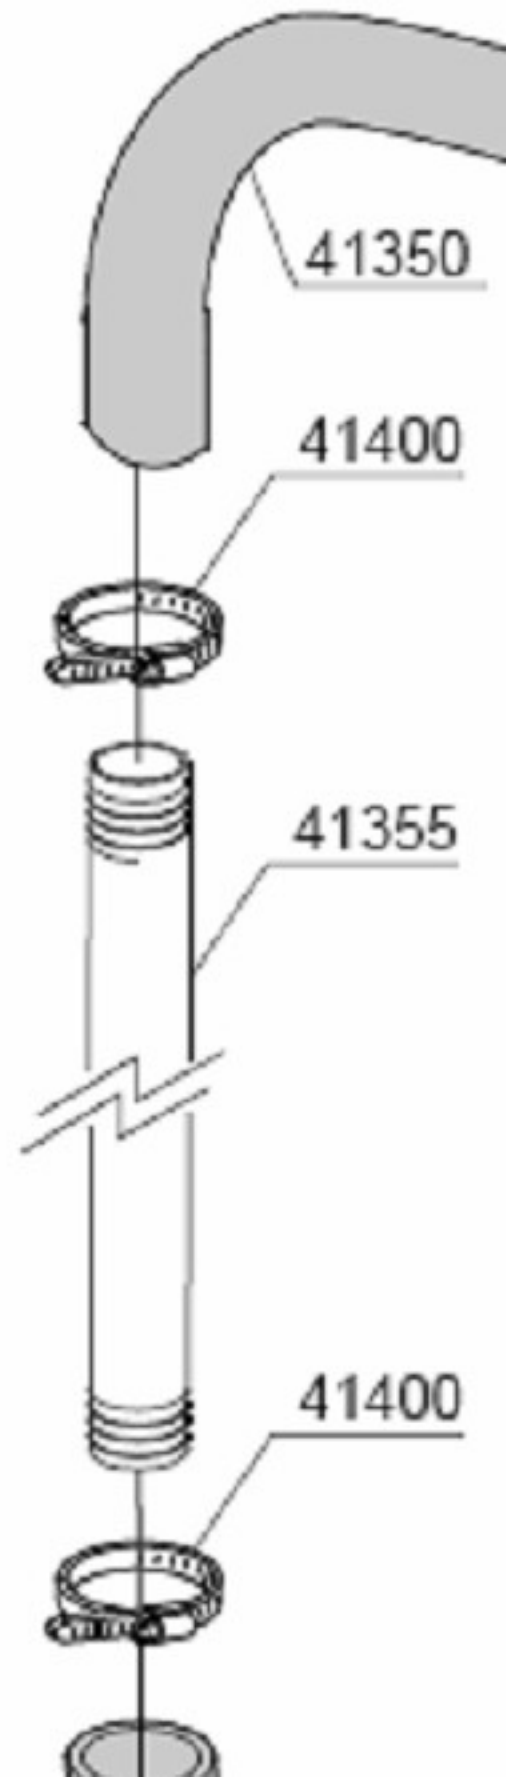

Зип Общепит

vsezip.ru

+7(812)987-08-81