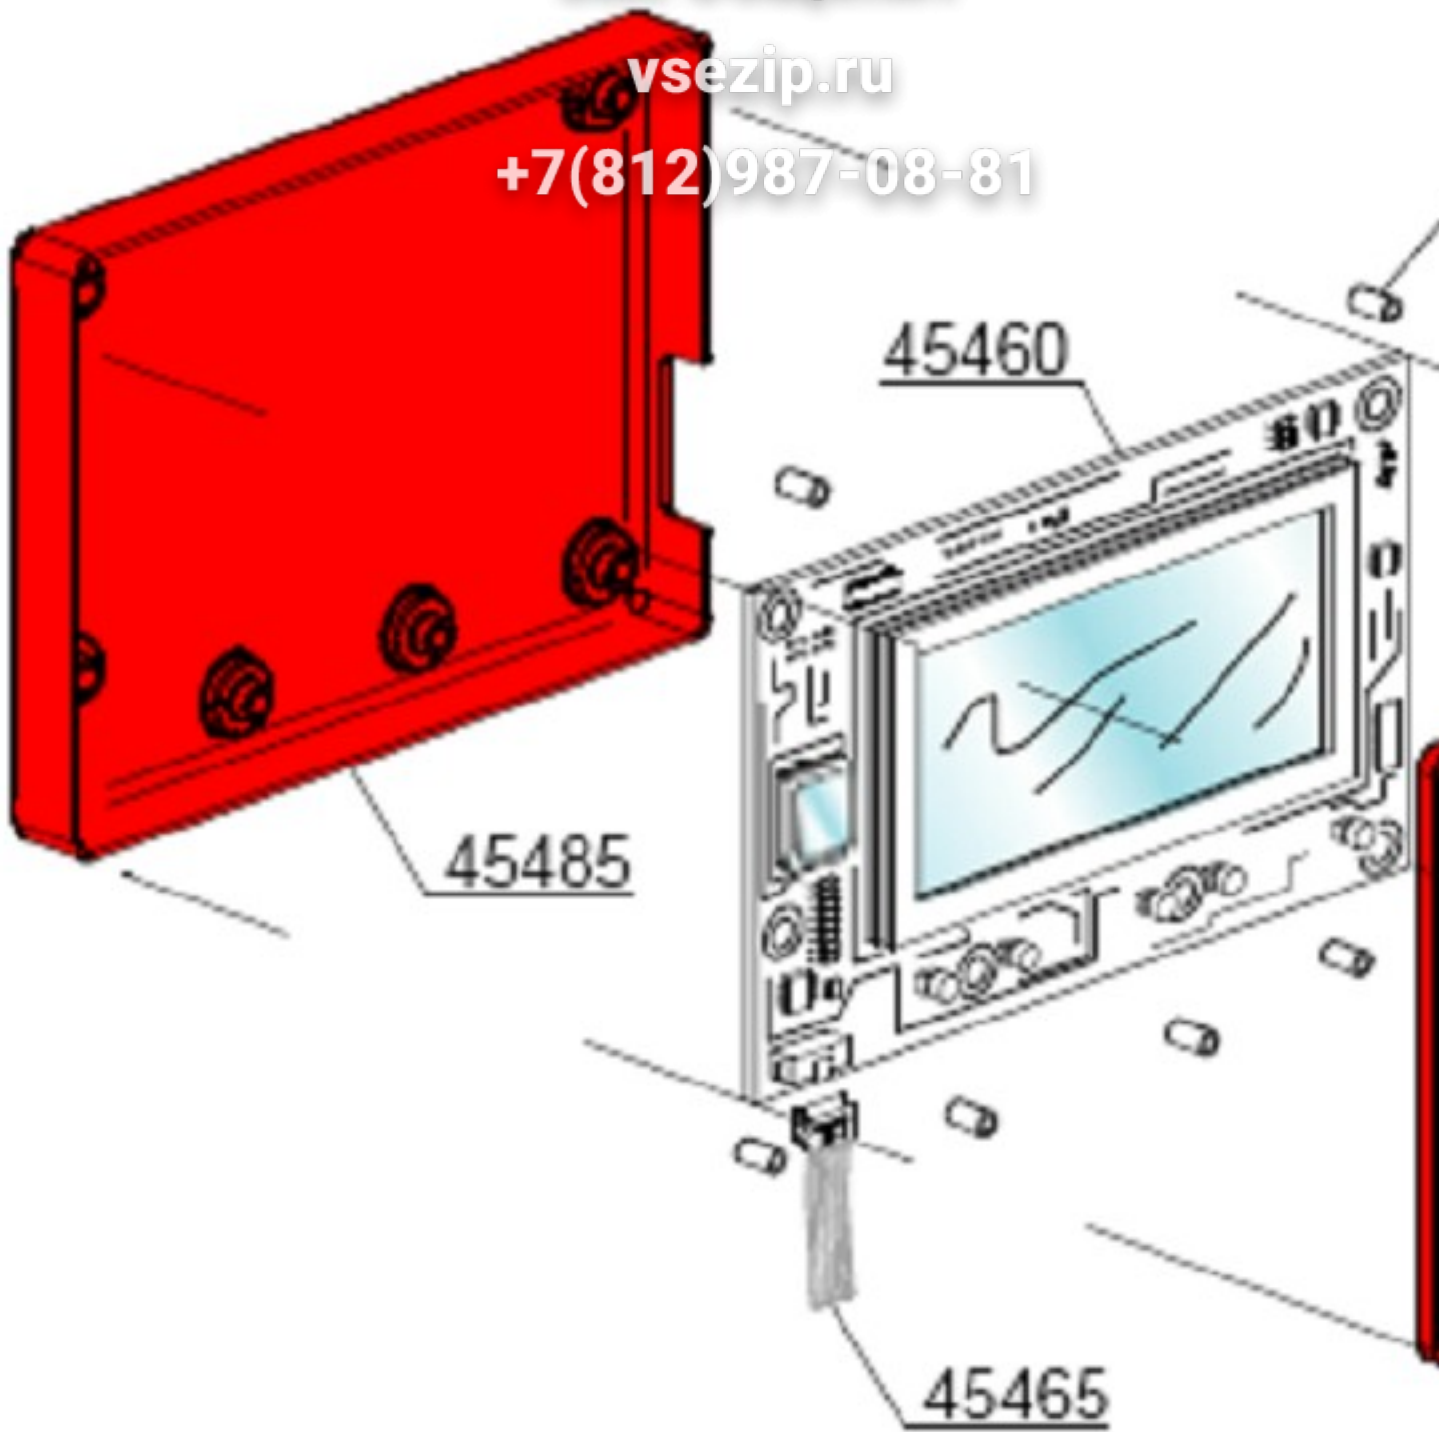

Зип Общепит

vsezip.ru

+7(812)987-08-81