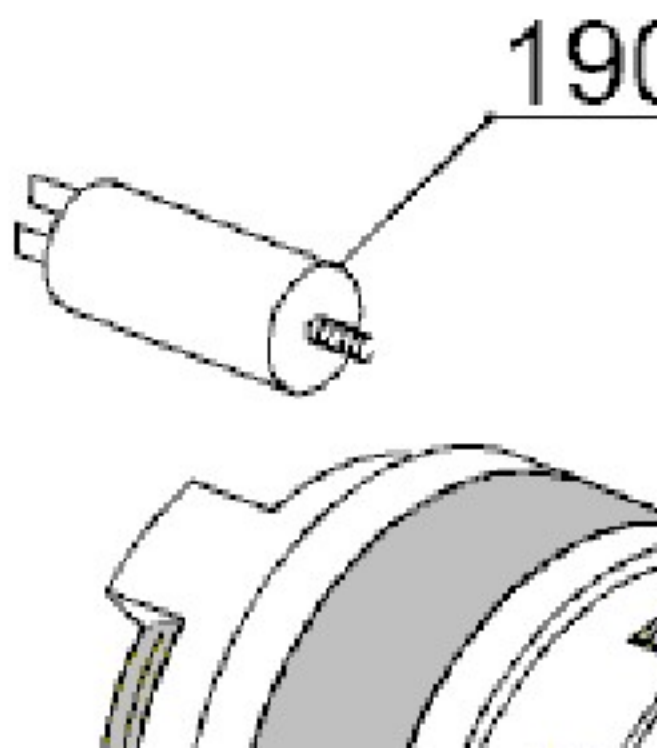

Зип Общепит

vsezip.ru

+7(812)987-08-81