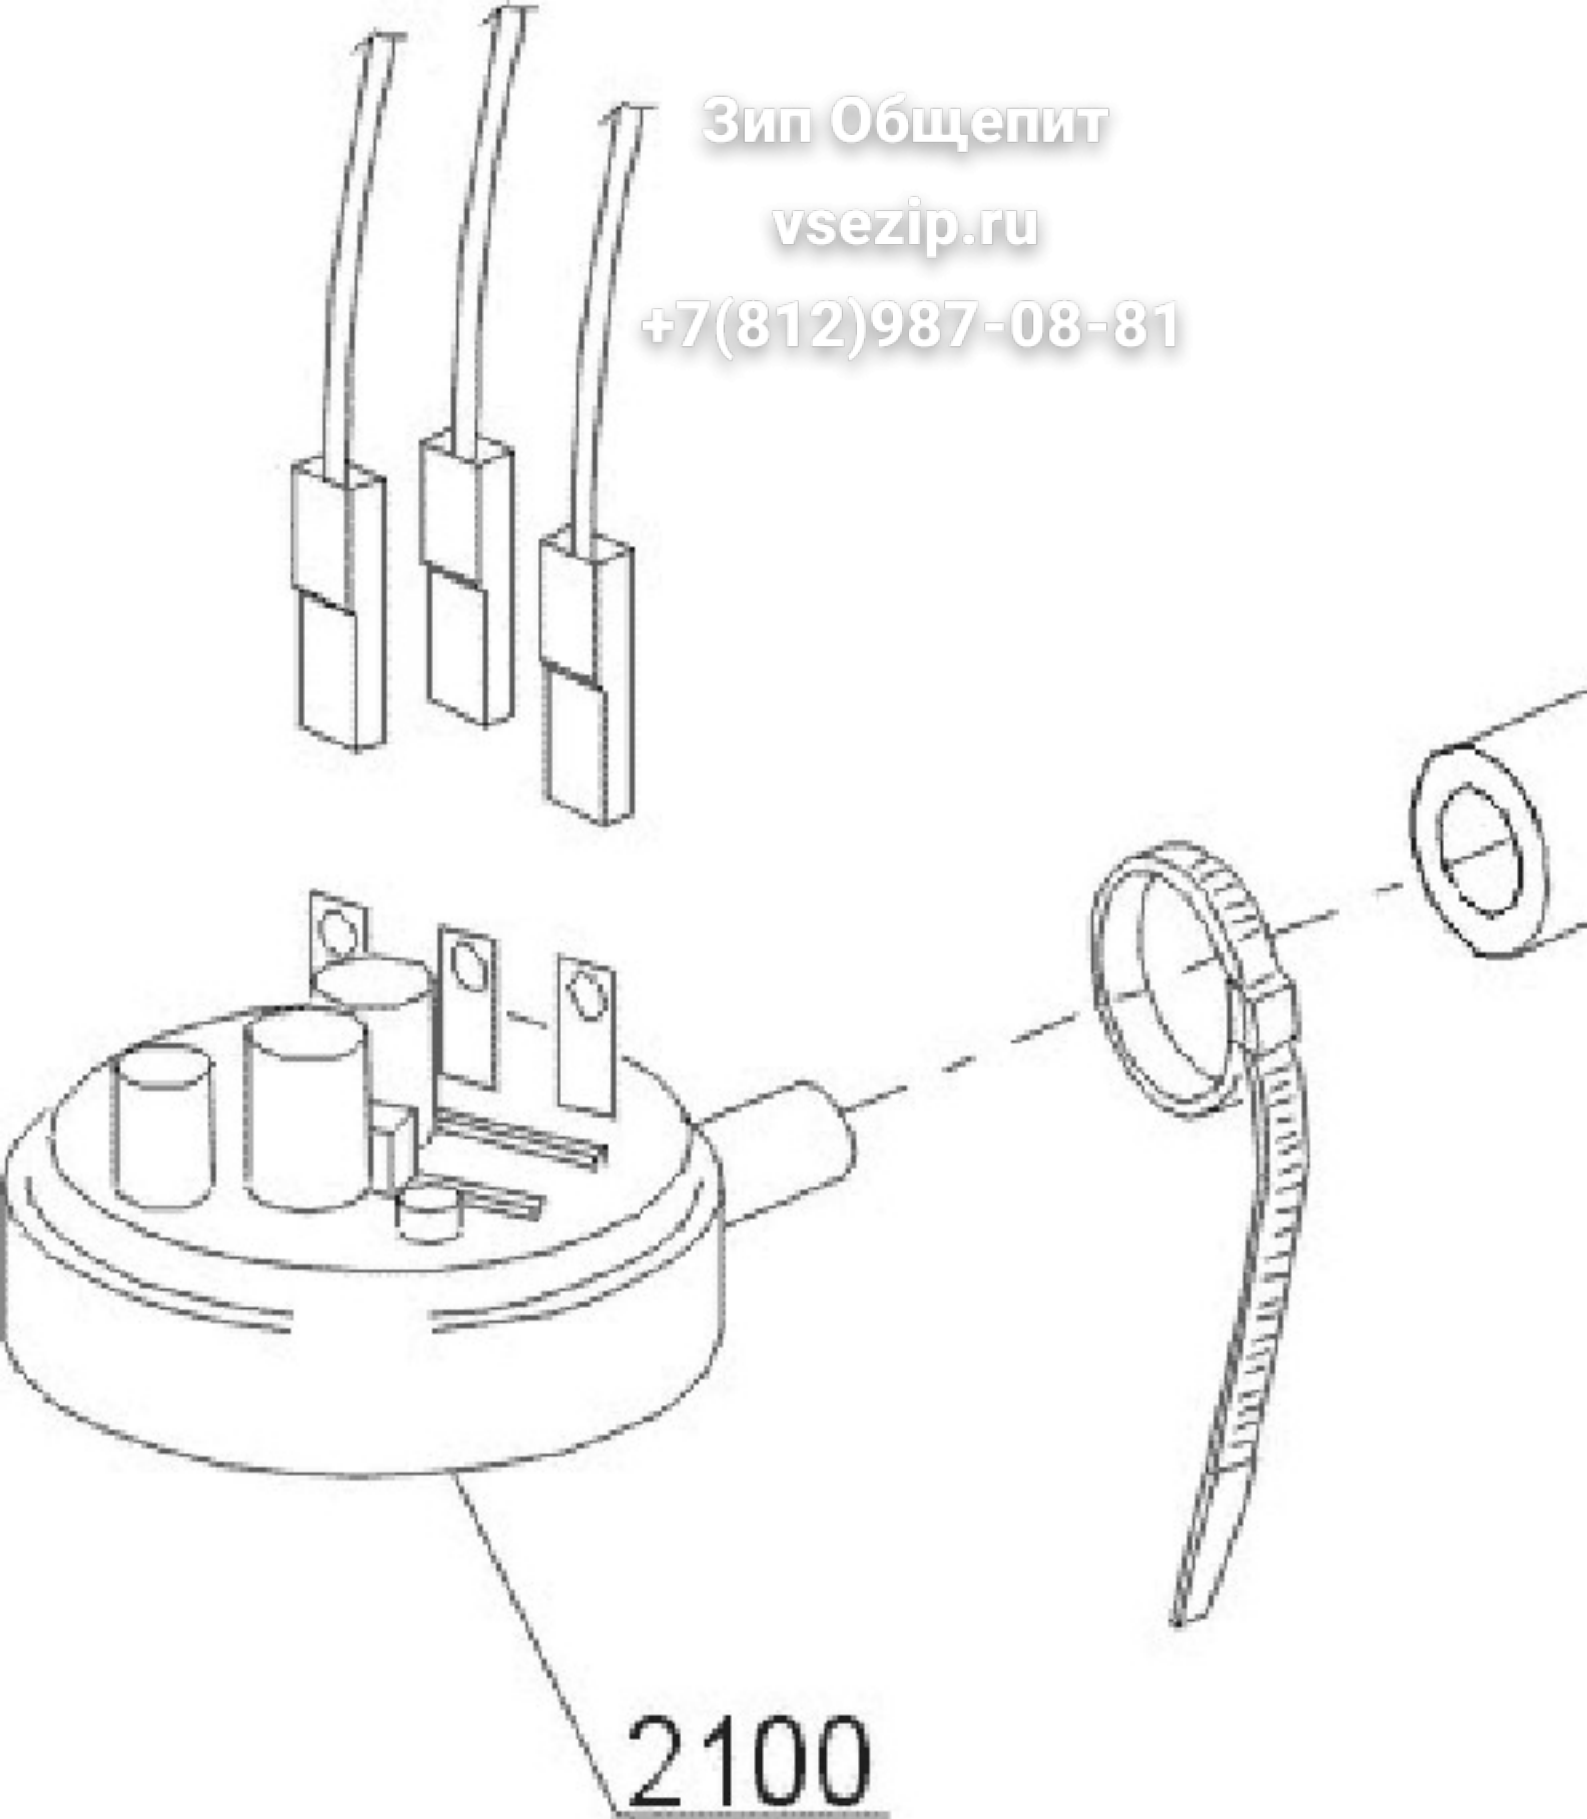

Зип Общепит

vsezip.ru

+7(812)987-08-81