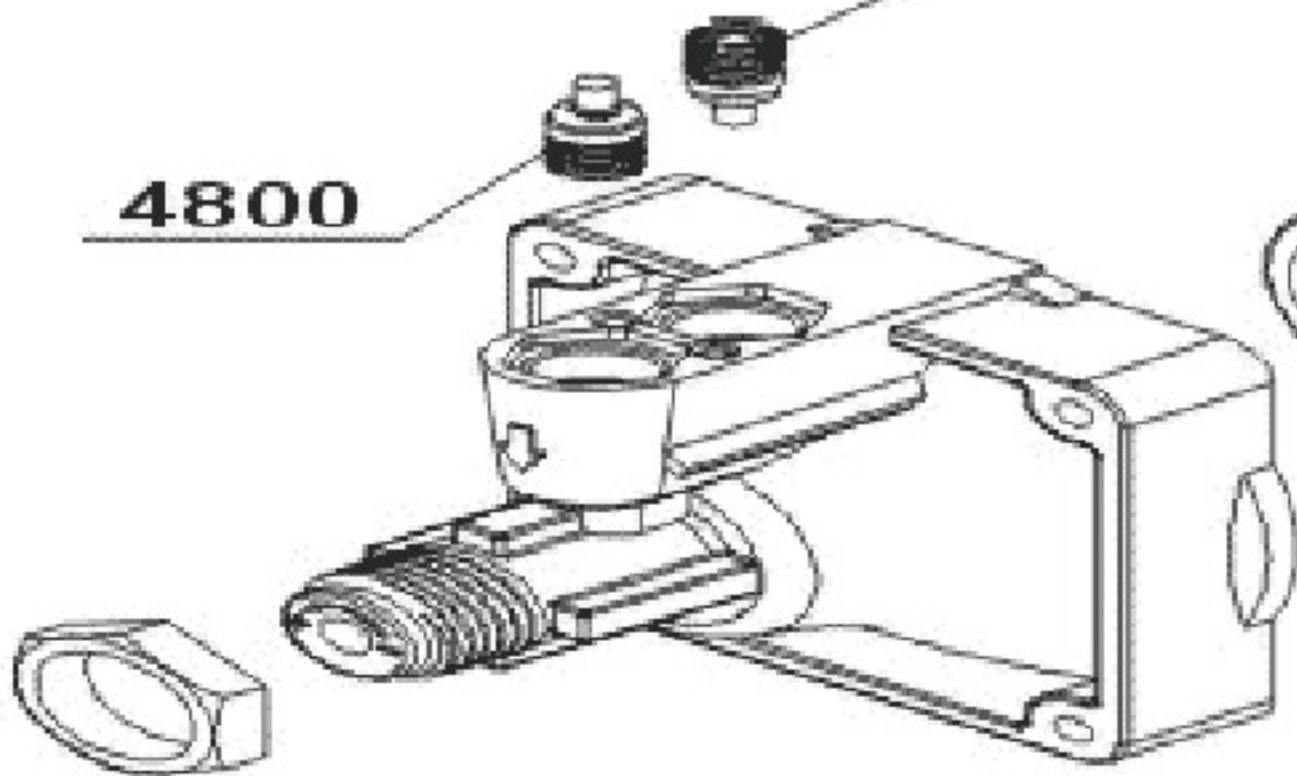

4850

4800

4800