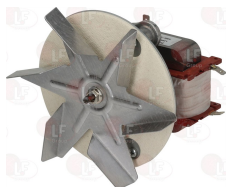

Suitable for:

GARBIN
Элп Общепит

Suitable for:

3340139 MOTOR 9637/62683 55W 230/240V 50/60Hz
fan $\varnothing$ 155 mm
for Convection oven electric (GARBIN) 12GX - 23MX
23MXUMI - 43DX - 43DXUMI - 43MX - 43MXUMI

vsezip.ru

+7(812)987-08-81

GARBIN MMOT019+VEN020+

GARBIN MOT005

GARBIN MOT019

GARBIN MOT019+VEN020+

GARBIN MOT019+VEN020+...

GARBIN MOT046

GARBIN VEN046

Penetration probes

5051569 PENETRATION PROBE PT100
3 wires
probe length 100 mm
cable length 3000 mm
with fastening fitting M10x1.5 mm
for Convection oven (GARBIN) 101EX VAPOR
104EX VAPOR - 25EX VAPOR - 31EX VAPOR
36EX VAPOR - 41EX VAPOR - 44EX VAPOR
61GX VAPOR - 64EX VAPOR
for Convection oven (GARBIN) 25GX VAPOR