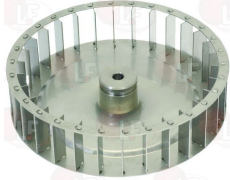

3068096 CAPACITOR ELECTRICAL 5 μ F
450V 50/60Hz - \varnothing 30xh51 mm

GARBIN CON003

Suitable for:

3240323 FAN \varnothing 160 mm
 thickness 40 mm
 total blades 36 - \varnothing hole 8x6 mm
 for Convection oven electric (GARBIN) 25EXVAPOR
 31EXVAPOR - 31GXUMI - 36EXVAPOR - 36PXUMI -
 43SEVAPOR