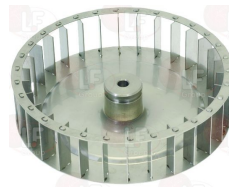

3240323 FAN $\varnothing$ 160 mm
thickness 40 mm
total blades 36 - $\varnothing$ hole 8x6 mm
for Convection oven electric (GARBIN) 25EXVAPOR
31EXVAPOR - 31GXUMI - 36EXVAPOR - 36PXUMI
43SEVAPOR

GARBIN VEN001

GARBIN VEN227

3240324 FAN $\varnothing$ 200 mm
thickness 40 mm
total blades 45 - $\varnothing$ hole 8x6 mm
for Convection oven electric (GARBIN) 101EXVAPOR
104EXVAPOR - 41EXVAPOR - 41GXUMI - 44EXVAPOR
44PXUMI - 45EXVAPOR - 45GXUMI - 46EXVAPOR
46PXVAPOR - 61EXVAPOR - 61GXVAPOR - 64EXVAPOR
64PXVAPOR