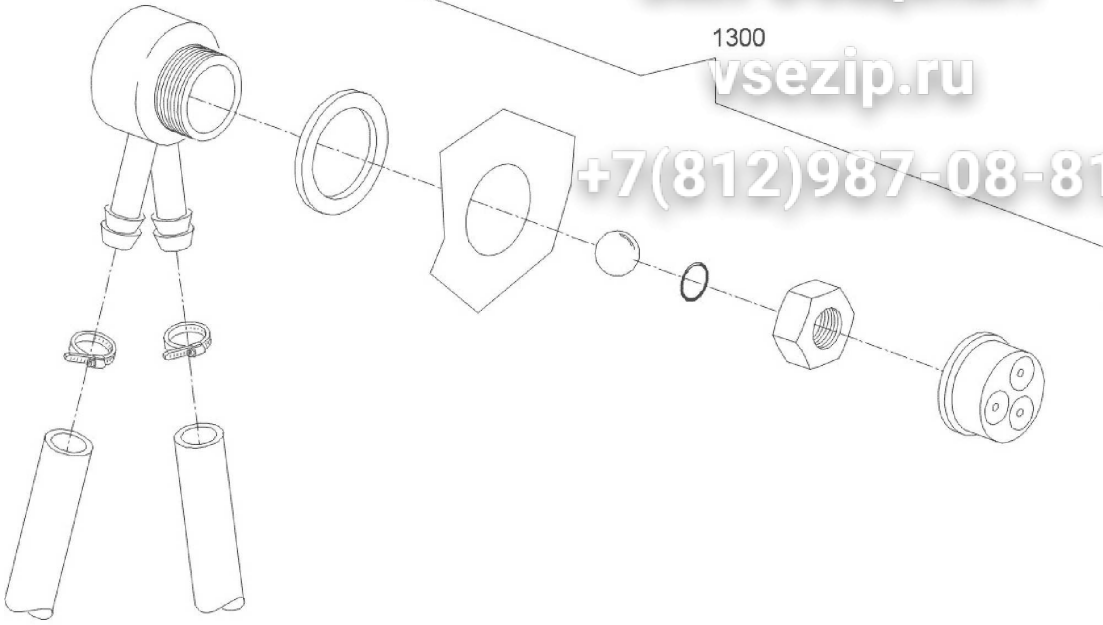

Зип Общепит

1300

vsezip.ru

+7(812)987-08-81

08_005_e