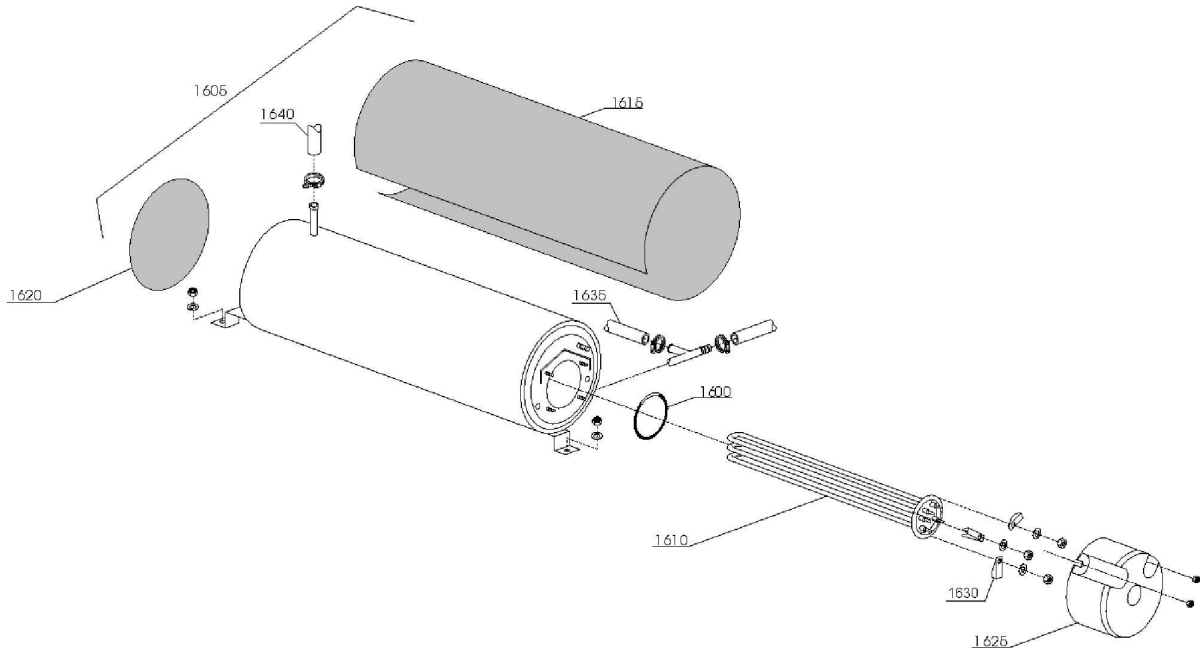

Зип Общепит

vsezip.ru

+7(812)987-08-81