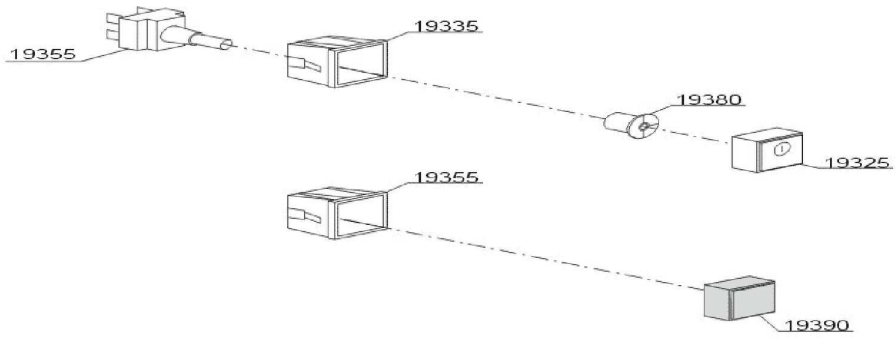

Зип Общепит

vsezip.ru

+7(812)987-08-81