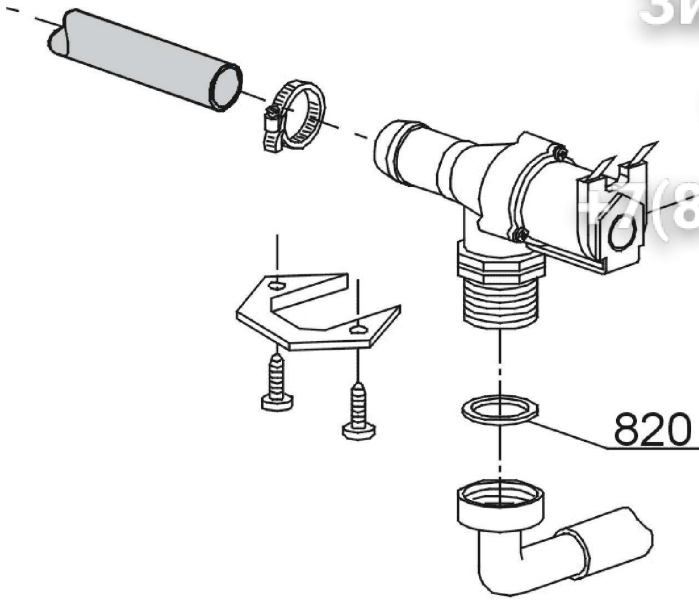

Зип Общепит

vsezip300

(812)987-08-81

05_005_e