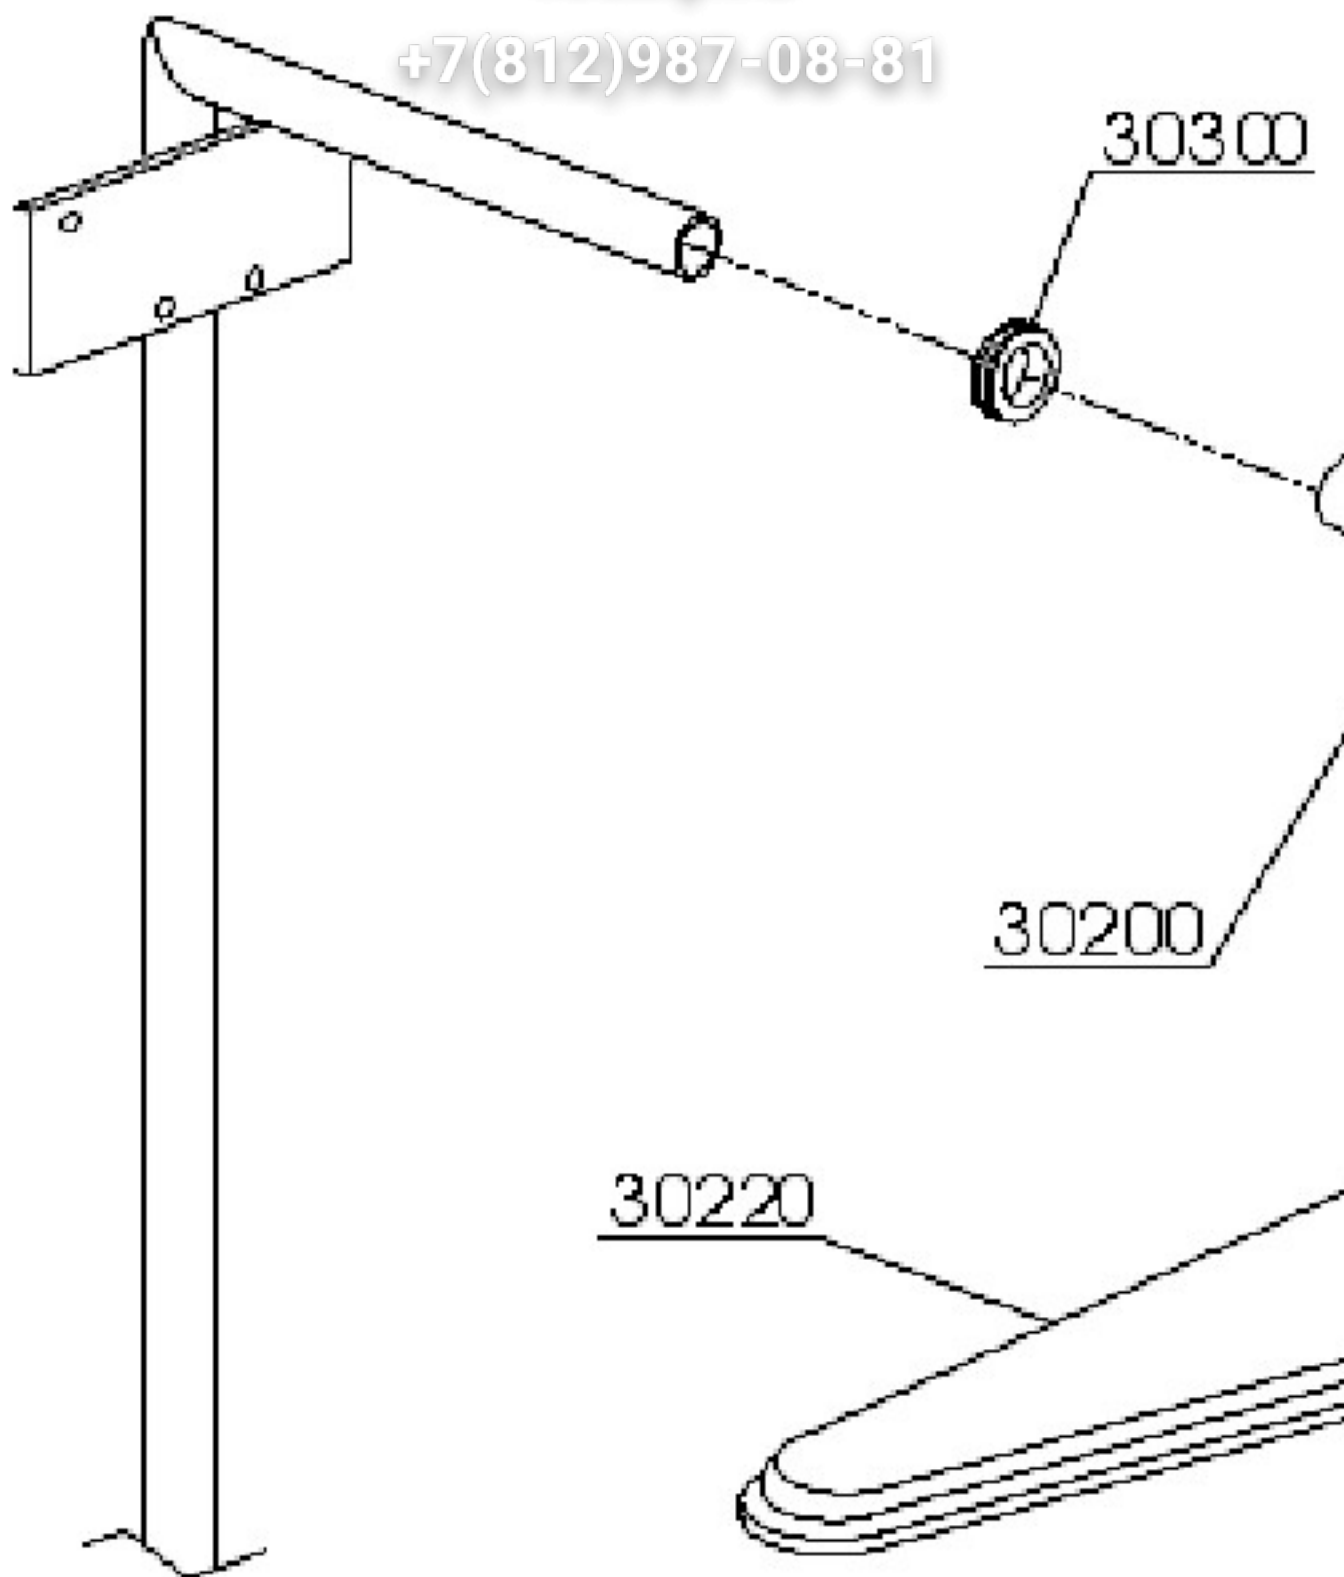

vsezip.ru

+7(812)987-08-81

303

**Зип Общепит**

**vsezip.ru**

**+7(812)987-08-81**

Page	Pos	Code	Description	Info
002	30300	3022060	BASKET SIDE	01/07/2003-
002	30305	36U0830	Basket support	01/07/2003-
002	30310	30Q3270	Filter with hole	01/07/2003-
002	30315	30Q3230	FILTER	01/07/2003-
002	30320	30Q3250	Suction filter	01/07/2003-
002	30325	3056130	Overflow pipe	01/07/2003-
002	30330	37Q5140	DEM 40 gasket	01/07/2003-
002	30335	3021640	Ferrule with filter	01/07/2003-
002	30340	36H1490	Basket-holder support pin	01/07/2003-
002	30345	36E4180	Foot	01/07/2003-
002	30350	32D1850	Cable-fastener with screw	01/07/2003-
002	30355	KD130-Pos.30355	O46 mm fairlead	01/07/2003-
002	30360	KD130-Pos.30360	Base assembly	01/07/2003-
002	30365	3103800	Right/left pilot bush	01/07/2003-
002	30370	3103800	Right/left pilot bush	01/07/2003-
002	30375	37Q5190	OR 151 NBR gasket	01/07/2003-
002	30380	32G3400	2,7KW HEATING EL.	01/07/2003-
002	30385	KD130-Pos.30385	Back panel	01/07/2003-
002	30390	32W4130	Limit stop push button	01/07/2003-
002	30395	3242130	Right standard	01/07/2003-
002	30400	3242120	Left standard	01/07/2003-
002	30405	3056140	Right side scrap tray	01/07/2003-
002	30410	37Q5100	95x75x3 gasket	01/07/2003-
002	30415	KD130-Pos.30415	Passage ring for the security cord	01/05/2005-
002	30420	3218310	Support for the security system assembly	01/05/2005-
002	30425	3191910	Spring	01/05/2005-
002	30435	3223970	Security system cord	01/05/2005-
003	150	3229130	Spoiler	01/07/2003-
003	155	36M7780	Grip	01/07/2003-
003	160	36F0520	Wheel for basket	01/07/2003-
003	165	31Z0290	SCREW	01/07/2003-
003	170	36E4150	Roller spacer	01/07/2003-
003	175	36H1530	Roller tie rod	01/07/2003-
003	180	33Q6460	M8 stainless steel self- lockin	01/07/2003-
003	185	3036150	Hood	01/07/2003-
003	190	30T7470	Union grip/levers tie rod	01/07/2003-
003	195	31Z0270	O10 stainless steel snap ring	01/07/2003-
003	200	36E4120	Spring bush	01/07/2003-
003	205	36F0530	Lever bearing	01/07/2003-
003	210	36M7750	Right lever	01/07/2003-
003	215	36M7760	Left lever	01/07/2003-
003	220	33Q6430	Capote movement cam	01/07/2003-
003	225	31Z0280	SCREW	01/07/2003-
003	230	37Q5130	Gasket	01/07/2003-
003	235	36H1460	Back spring	01/07/2003-
003	240	30T7480	Tie rod screw with hook	01/07/2003-
003	245	KD130-Pos.245	Lower door panel	01/07/2003-
003	250	3036430	Capote right sliding guide	01/07/2003-
003	255	3036440	Capote left sliding guide	01/07/2003-
003	260	3220830	Leavers bearing for hood	01/11/2004-
003	265	3016470	SCREW M10X35	01/07/2003-