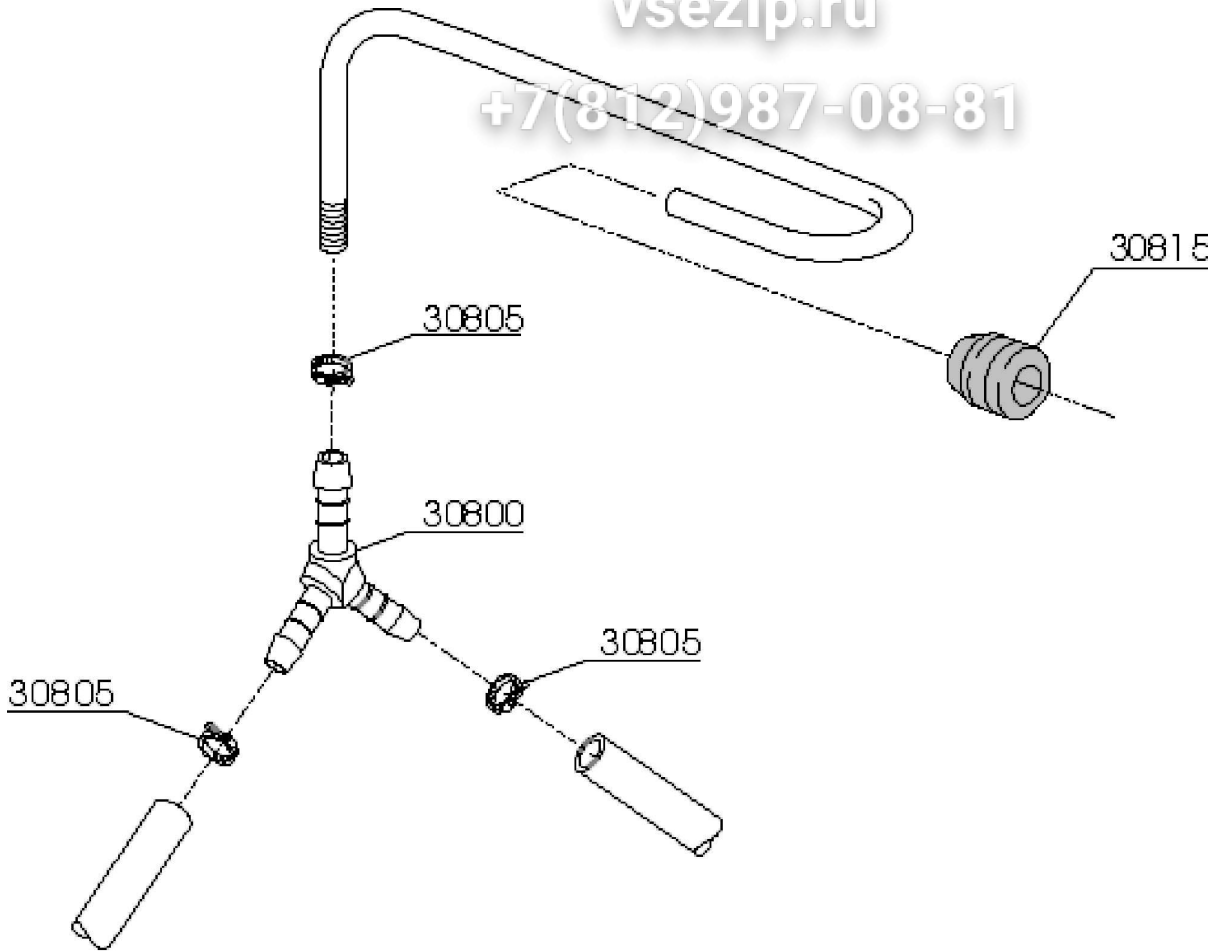

Зип Общепит

vsezip.ru

+7(812)987-08-81

12_003_e