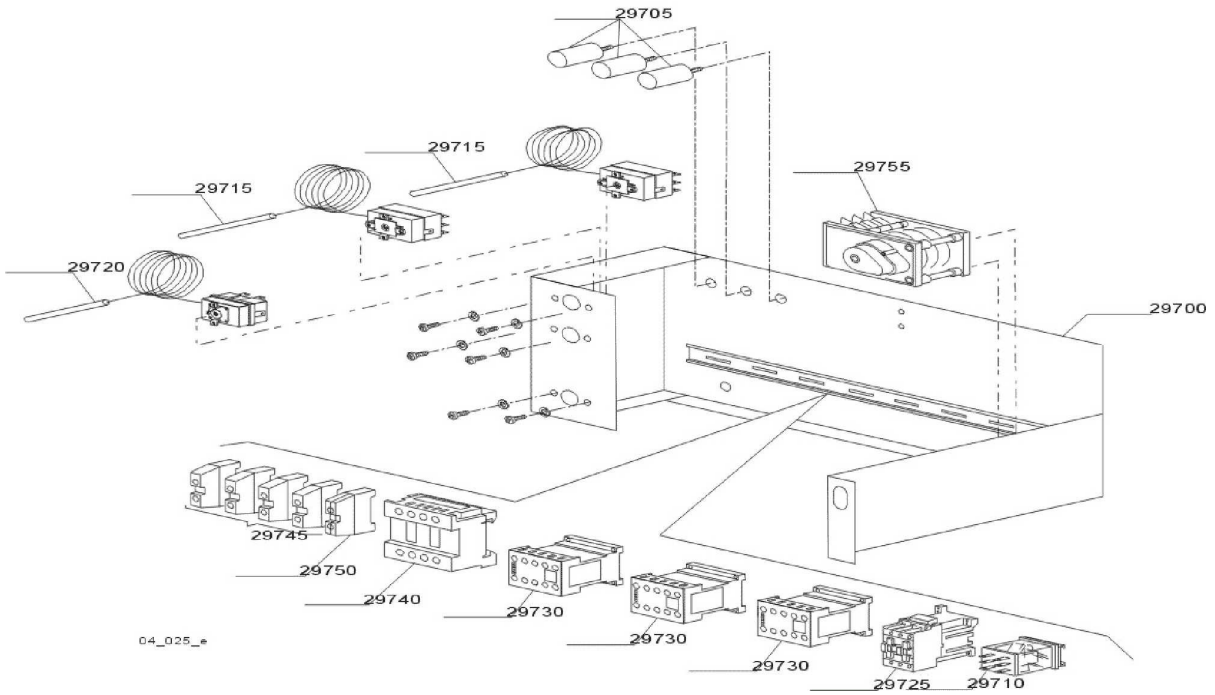

Зип Общепит

vsezip.ru

+7(812)987-08-81

04_025_*