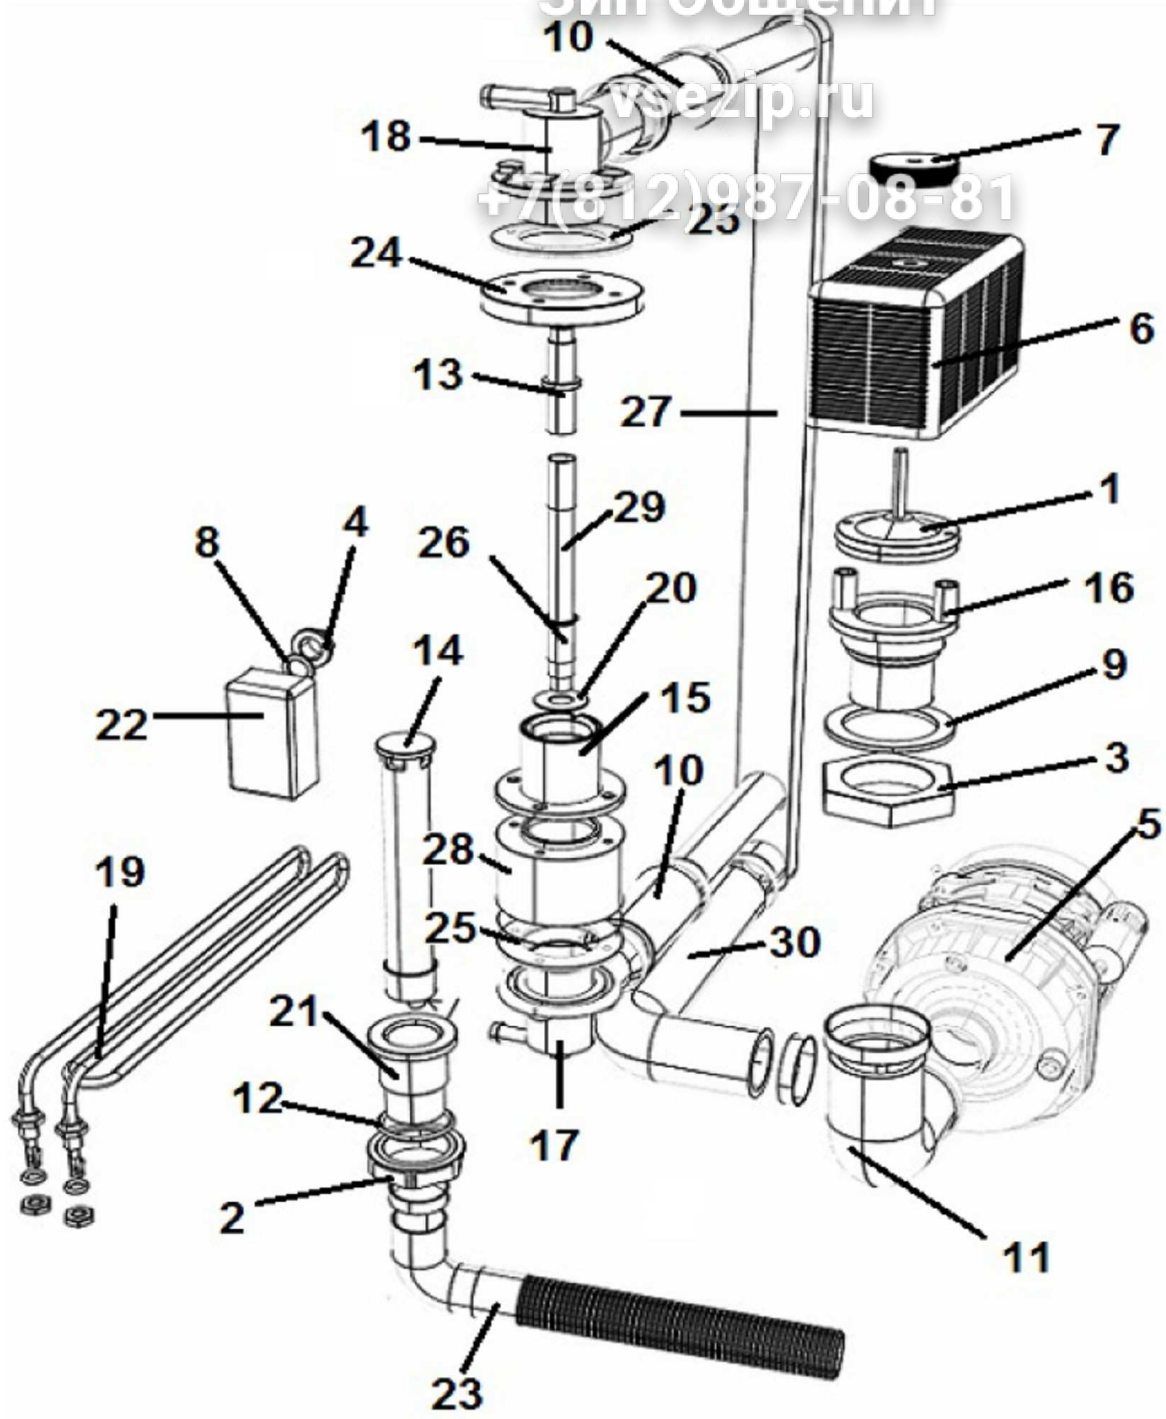

Зип Общепит

vsezip.ru

+7(812)987-08-81