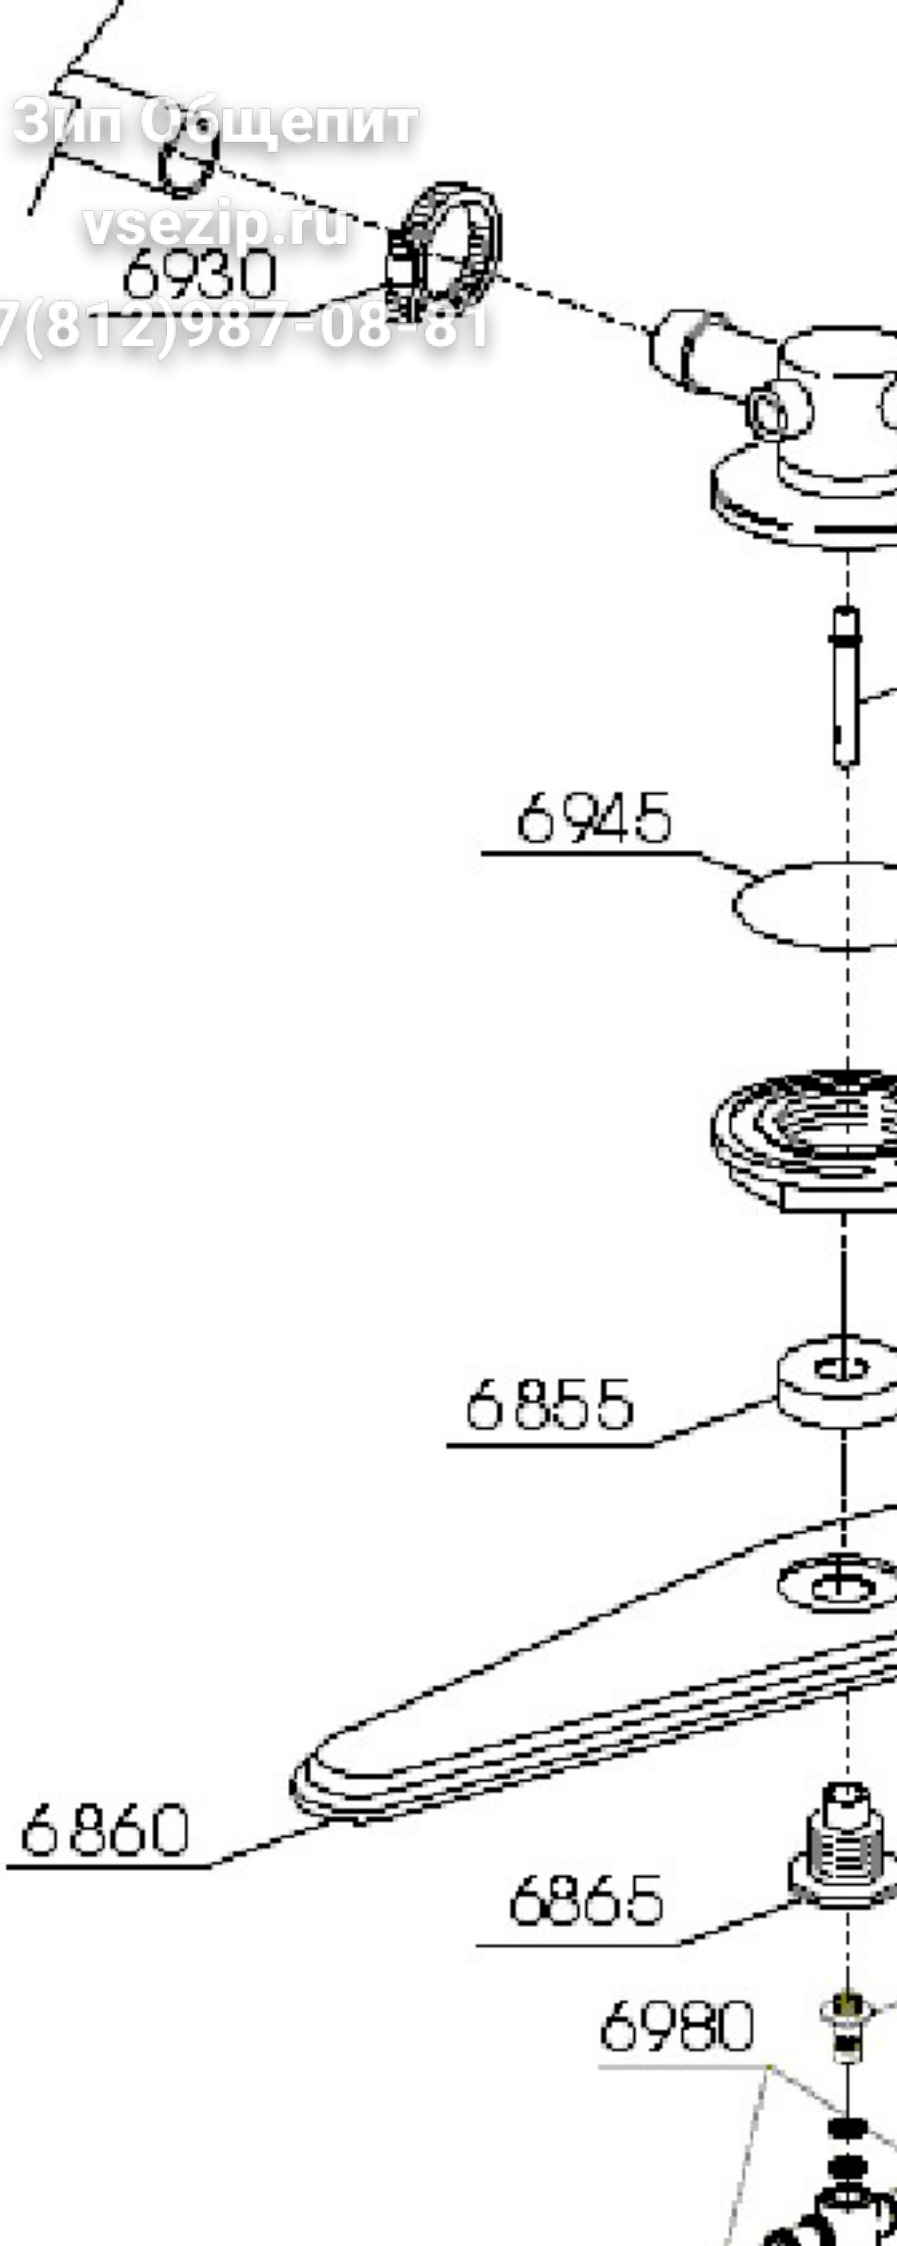

6945

6855

6860

6865

6980