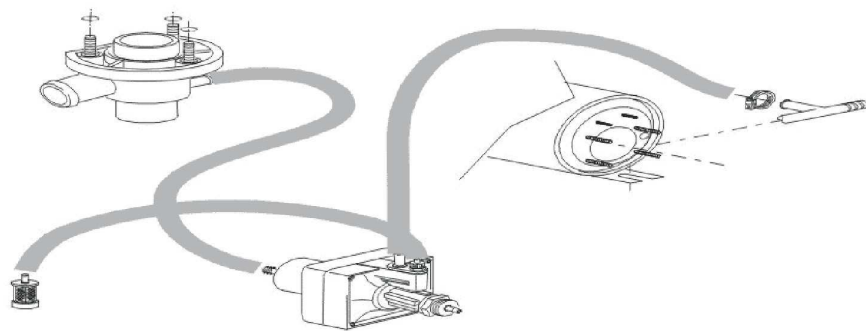

Зип Общепит

vsezip.ru

+7(812)987-08-81