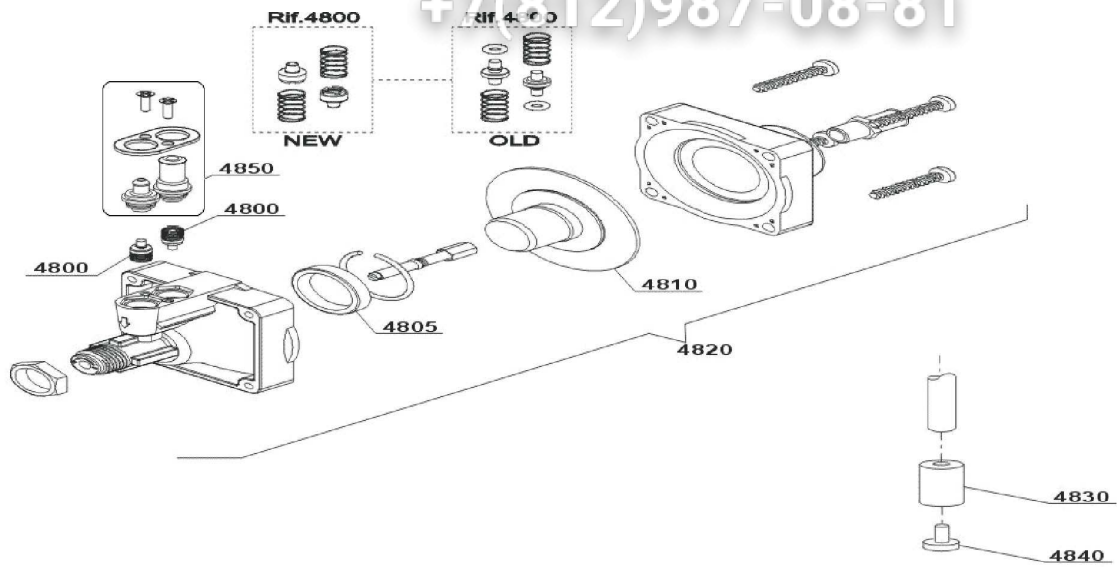

Зип Общепит

vsezip.ru

+7(812)987-08-81