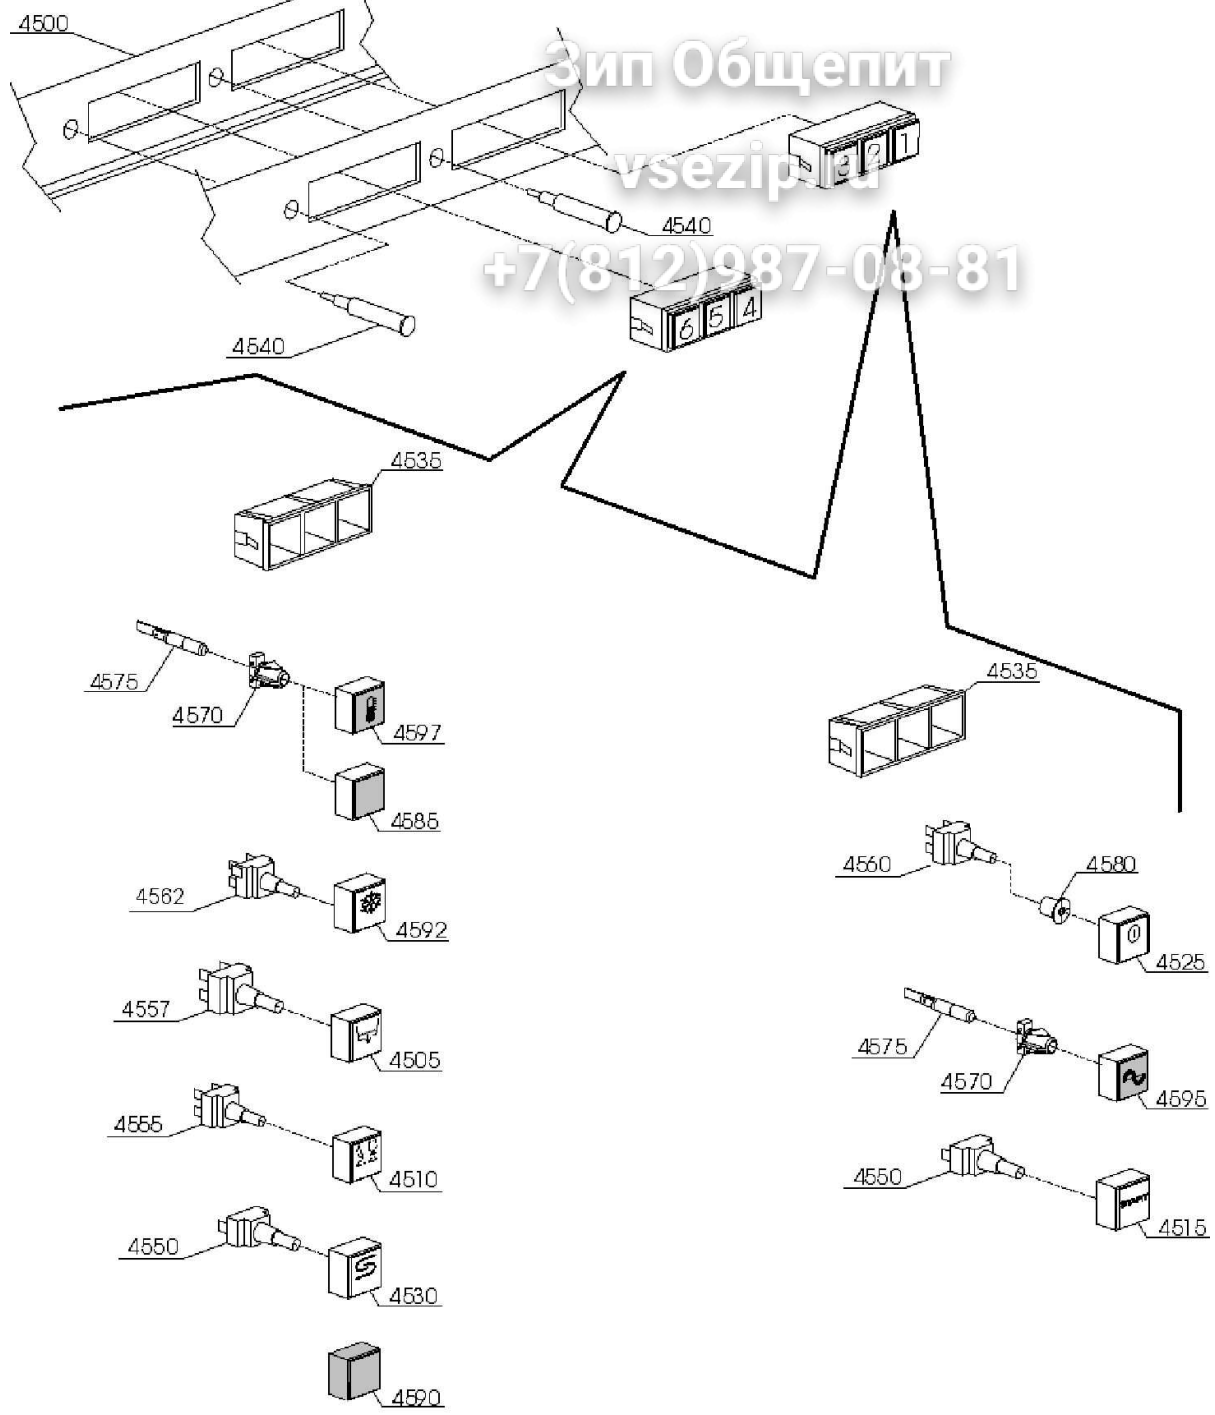

Зип Общепит

vsezip.ru

+7(812)987-08-81