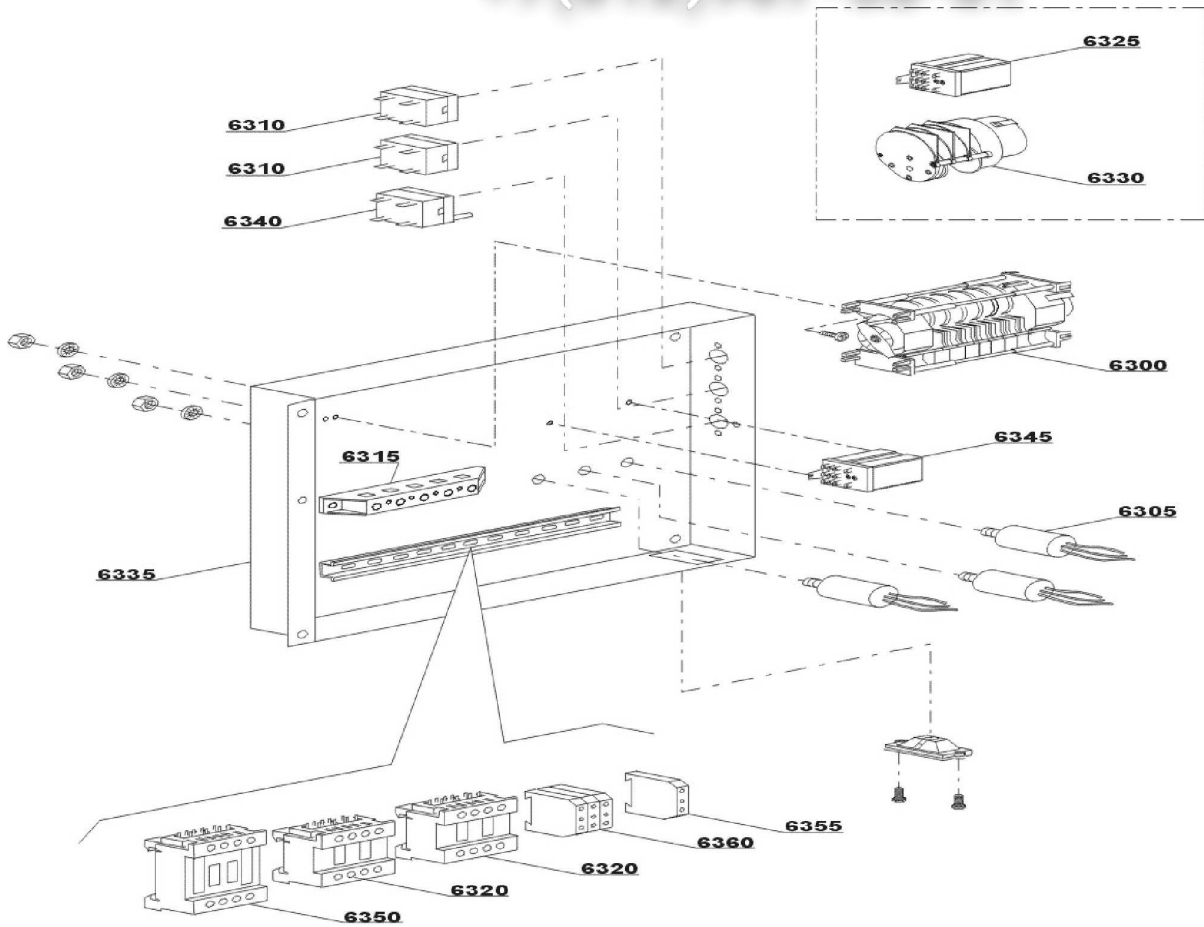

Зип Общепит

vsezip.ru

+7(812)987-08-81

04_008_e