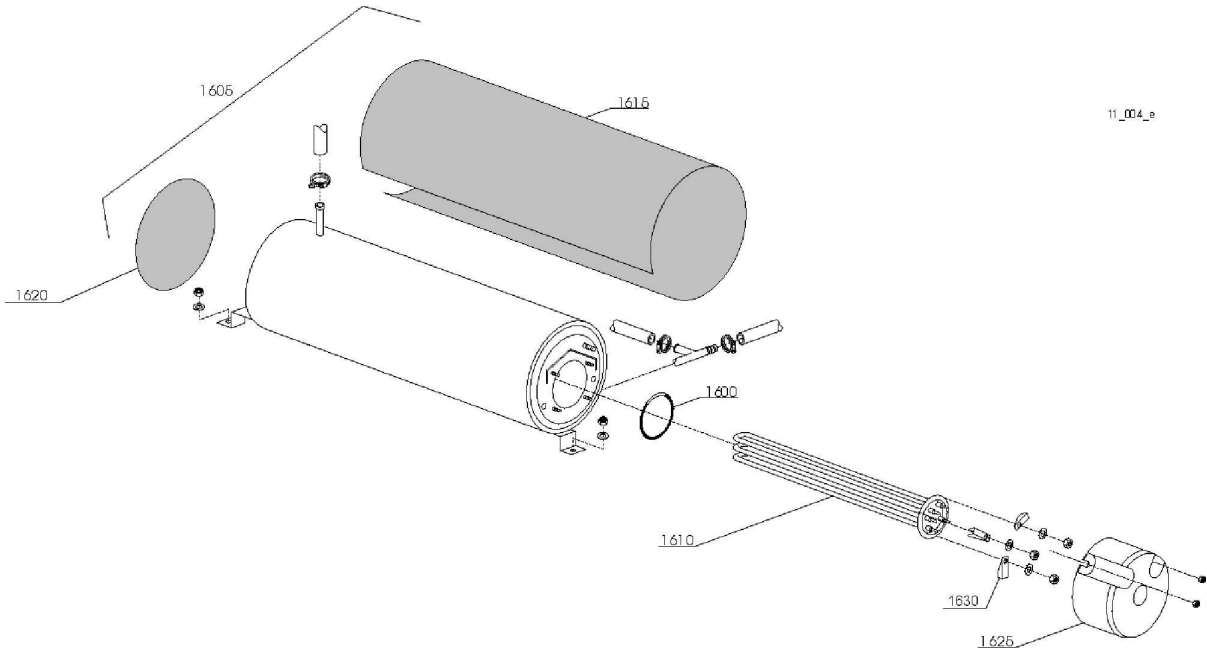

Зип Общепит

vsezip.ru

+7(812)987-08-81