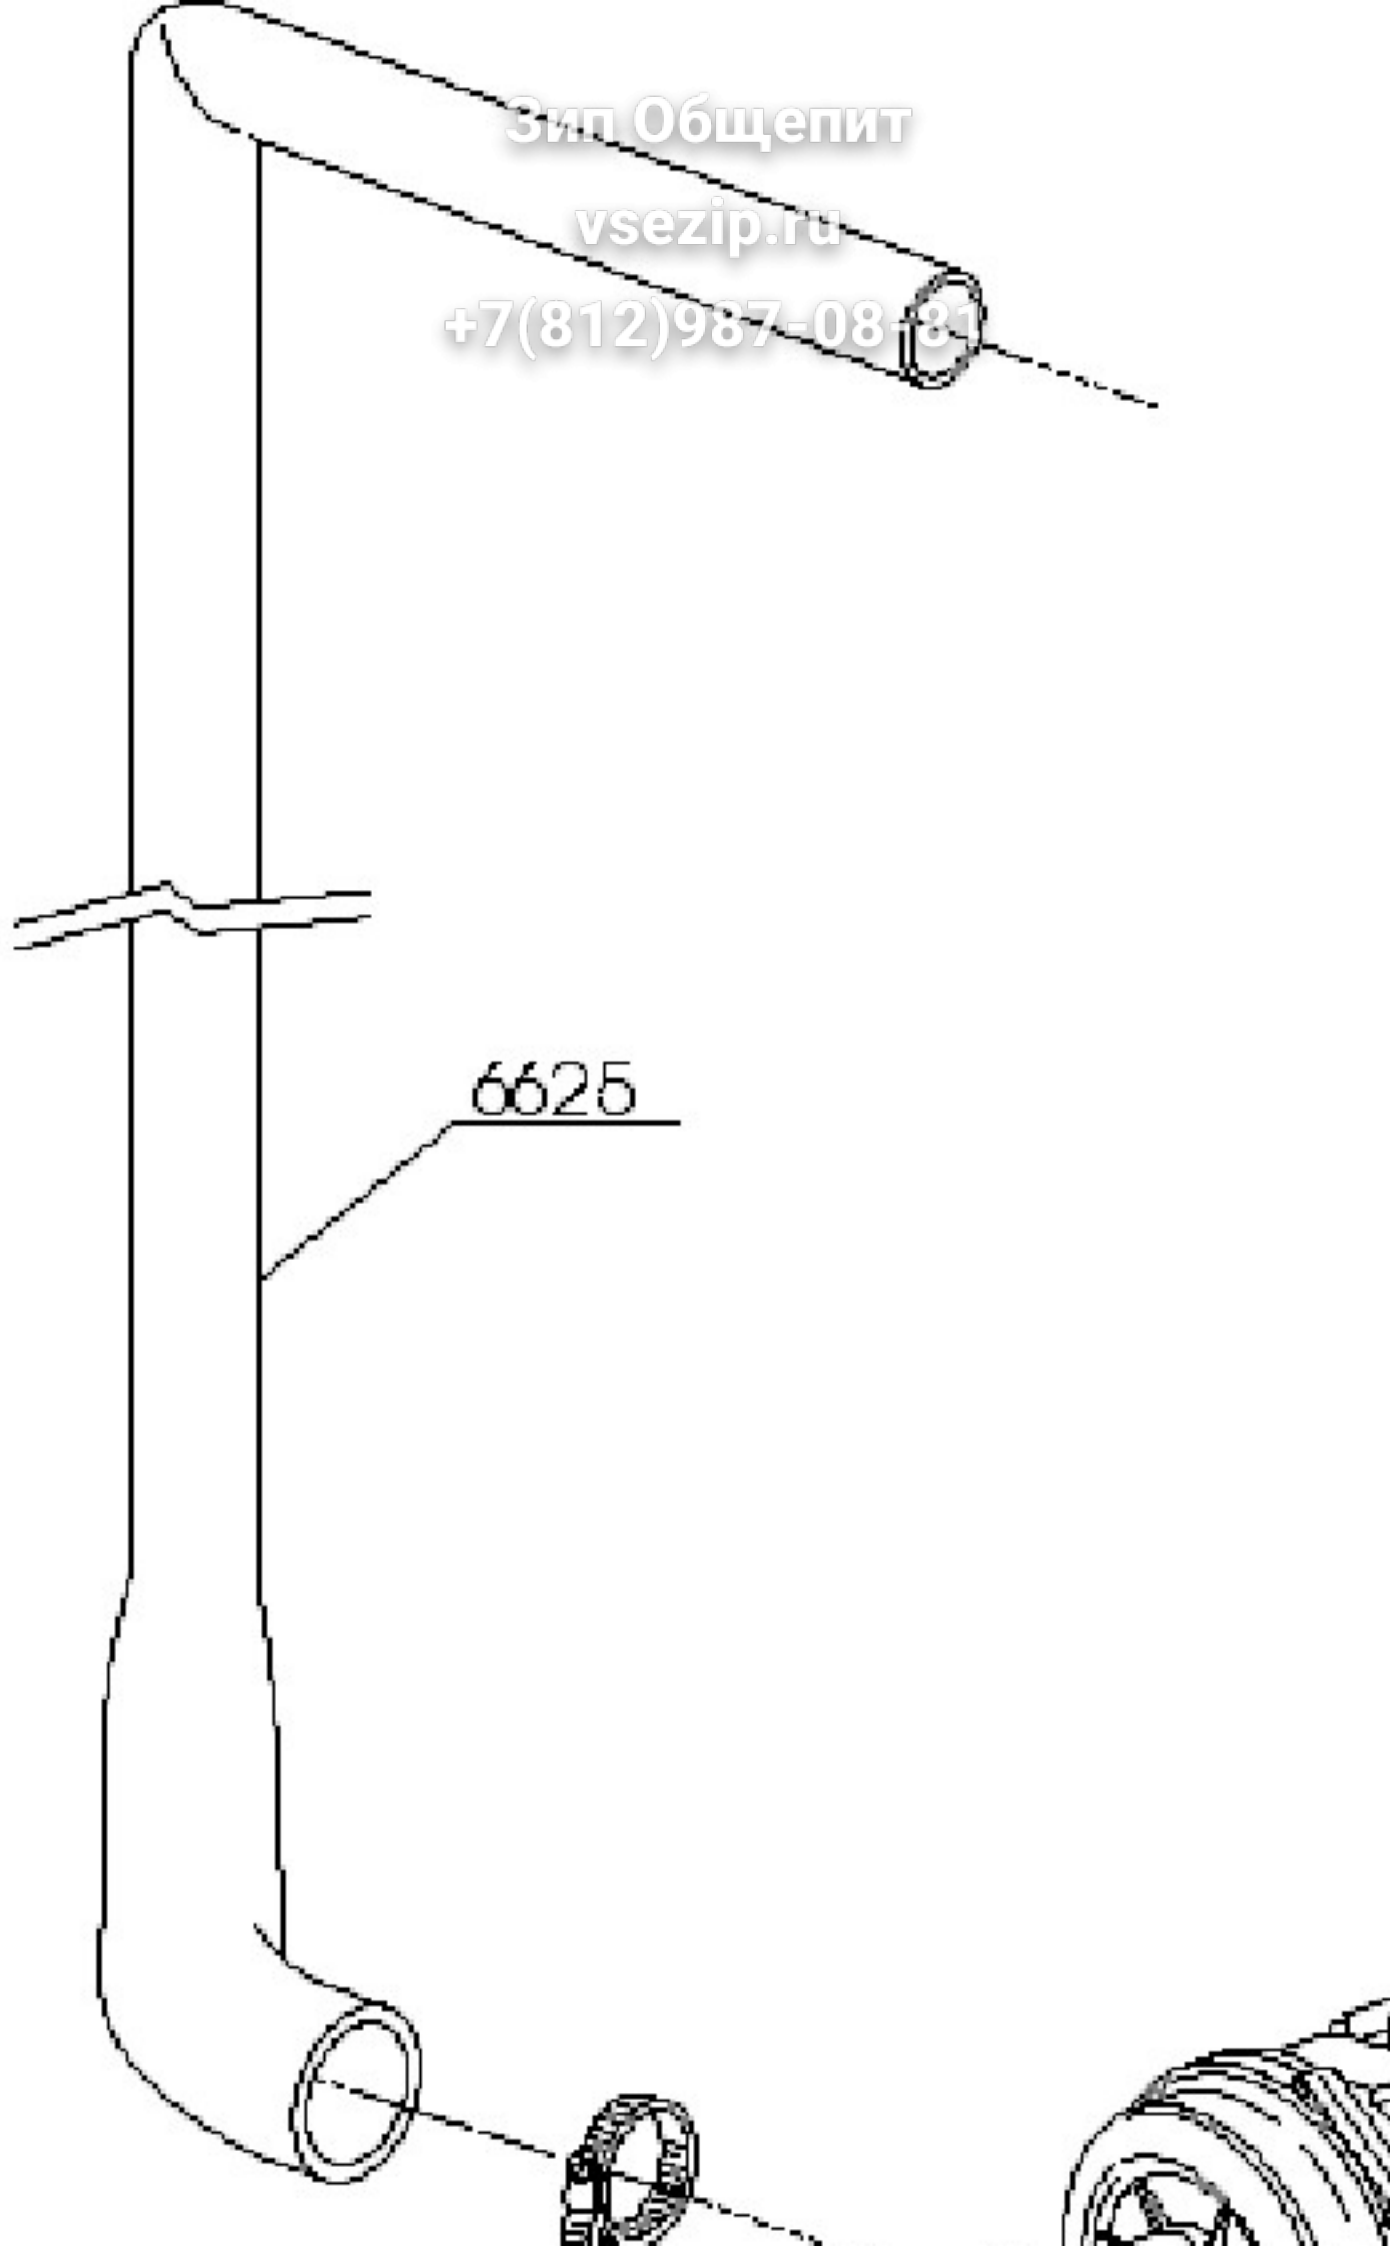

Зип Общепит

vsezip.ru

+7(812)987-08-81

6625