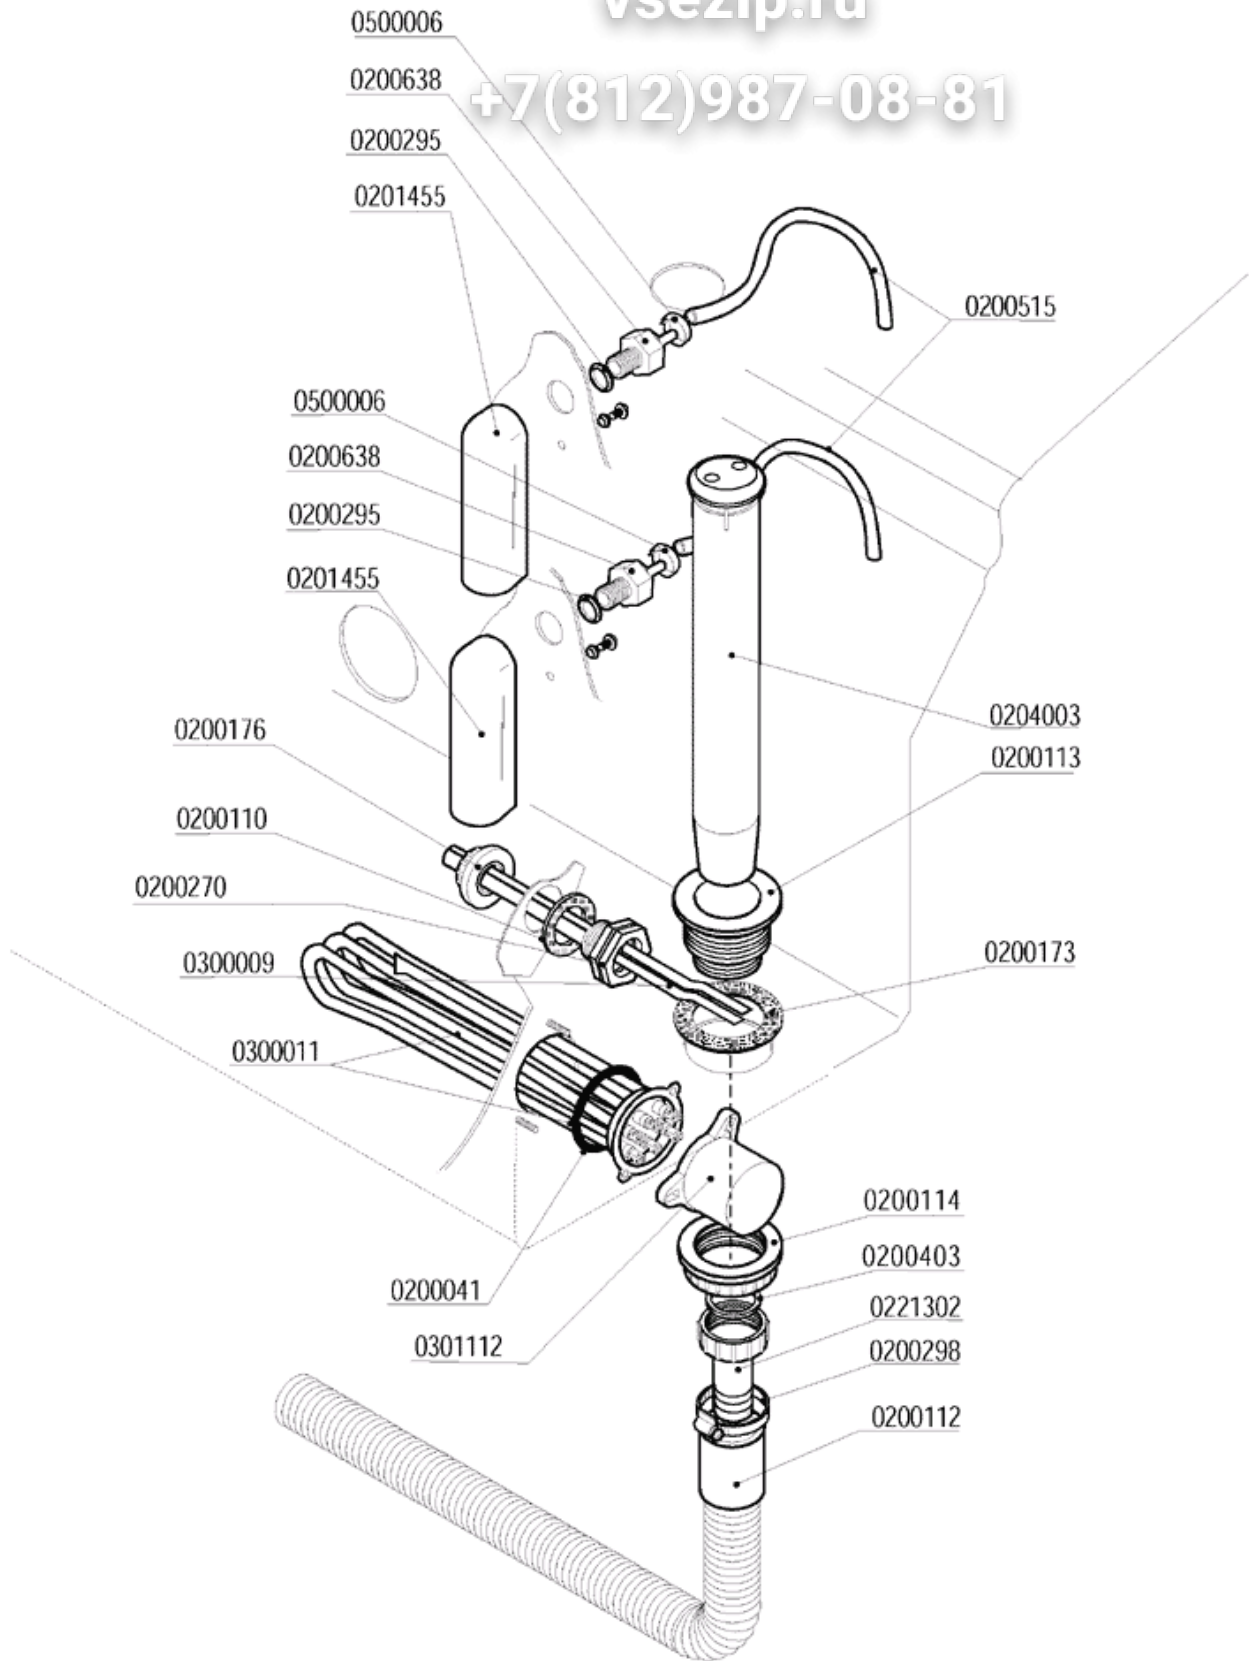

vsezip.ru

+7(812)987-08-81