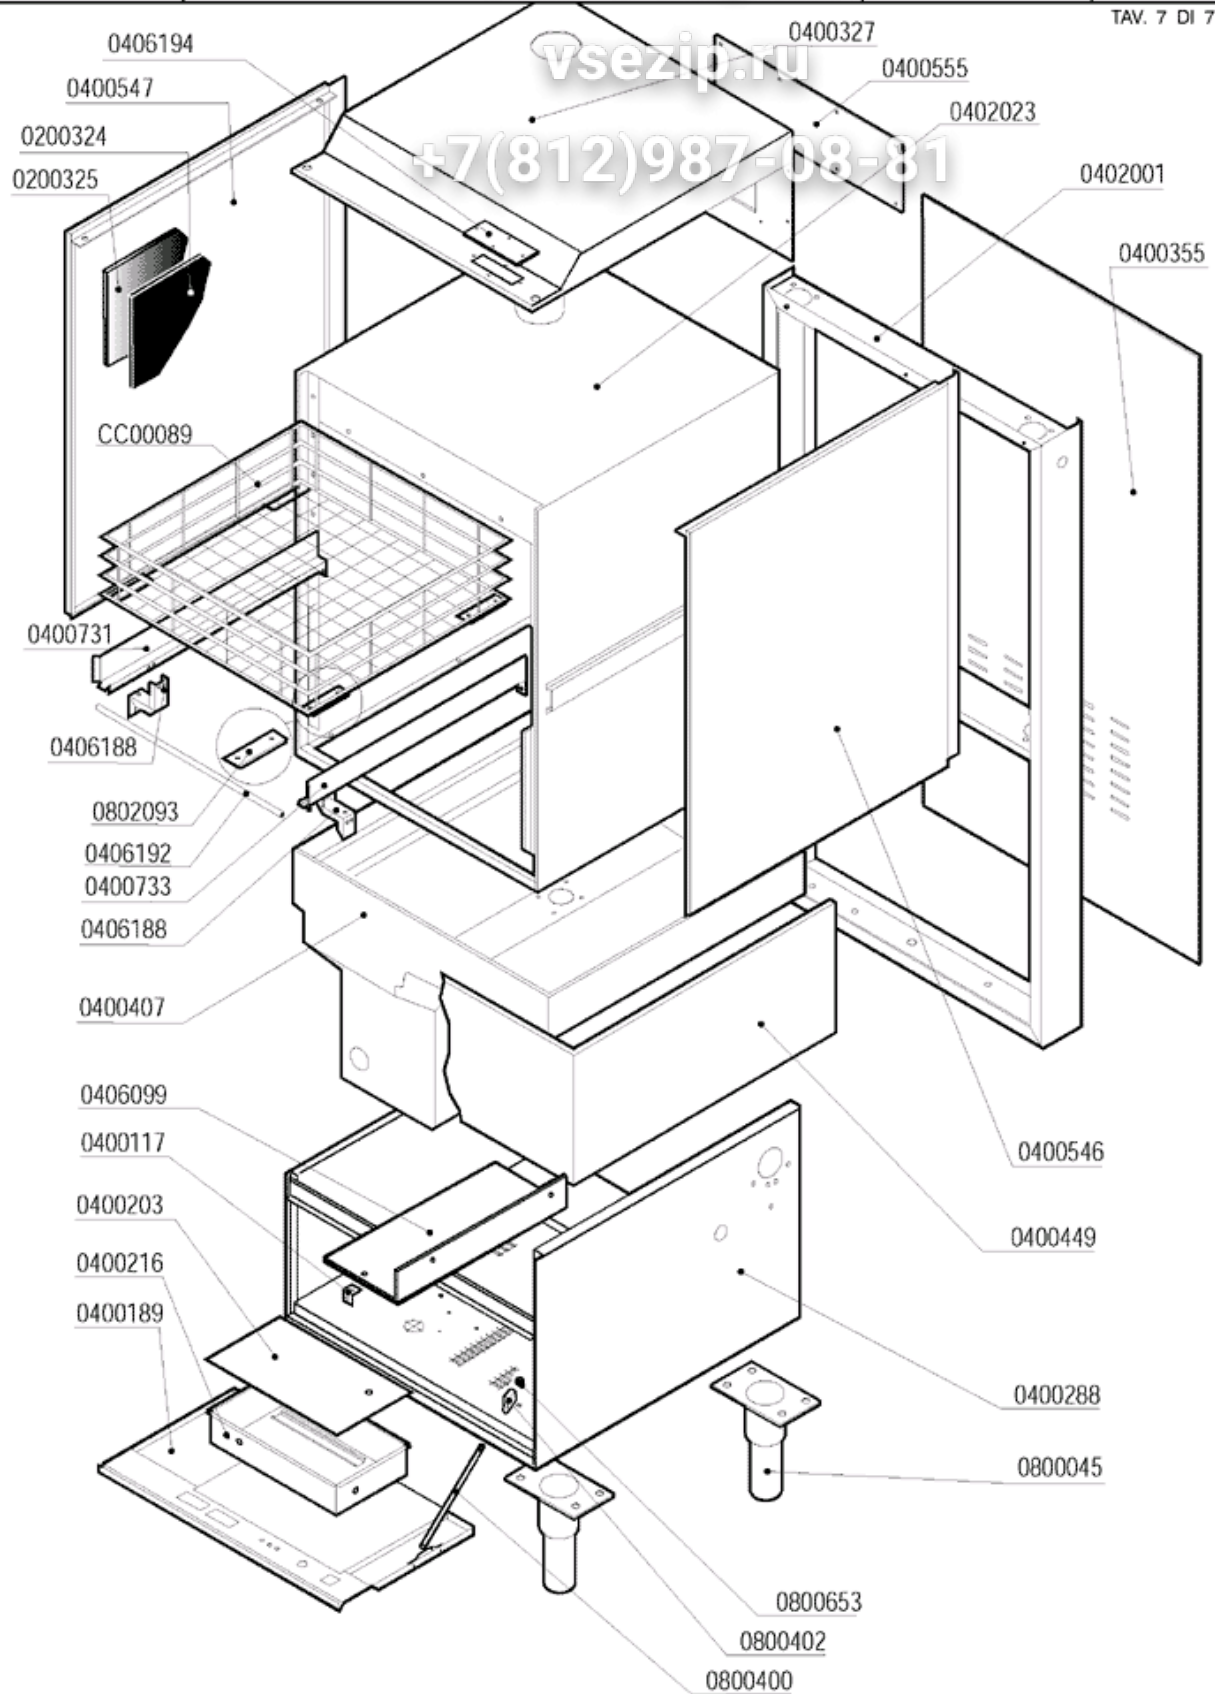

5 A

ED. 05/00
1AV. 5 01 7

CODE	BEZEICHNUNG
0200515	SCLAUCH FÜR DRUCKWÄCHTER 1,2X10,4
0300004	SICHERHEITSTHERMOSTAT 1NC/LS1
0300005	THERMOSTAT 30-90°C 1NONC
0300026	PRESSOSTAT
0300050	SCHÜTZ 25A 4NO 50HZ 2172
0300058	SCHÜTZ 16A 4NO LC1-K0610M7 TEL.
0300138	MAGNETSCHALTER A81 1NO
0300198	THERMISCHES RELAIS
0300206	STUFENSCHALTER 0-1-2-3 16A 1NO1NO1NO
0300284	GRÜNE LED D.6
0300390	*****VON 0300392 ERSETZT*****
0300392	SCHÜTZ 16A 3NO1NC AUX LSO7.01
0300401	GELBE-GRÜNE KLEMME 6MMQ ERDE
0300402	BEIGE KLEMME 6MMQ
0300403	NEUTRALBLAUE KLEMME 6MMQ
0300406	ROTE KLEMME 4MMQ
0300700	KABELSCHELLE PG 13,5
0300701	GEGENMUTTER PG13,5 VDE
0300708	KABELSCHELLE PG29
0300709	GEGENMUTTER PG29
0300803	PROGRAMMSCHALTER 2-3-4 MINUTEN
0300900	STÖRFILTER 411135001
0301000	GRÜNER SCHALTER 16A 2NO 30X30
0301010	ZÜNDSCHALTER 1NO KOPF/KÖRPER
0301501	DRUCKWÄCHTER 110/70 UL
0500006	BUNDSCELLE SNP2/CLIC 11,5-13,5
0500009	RUNDER THERMOMETER MIT DOPPELSKALA

Зип-Общепит

vsezip.ru

+7(812)987-08-81

CODE	BEZEICHNUNG
0200324	WÄRMESCHUTZTAFEL
0200325	SCHALLSCHLUCKTAFEL
0200612	DÜBEL FÜR OBERTÜRZUG LP6-31 2651
0200613	DÜBEL FÜR UNTERTÜRZUG LP6-31 2651
0200616	ZAPFEN FÜR TÜRSPANNEISEN LP6 2650
0300138	MAGNETSCHALTER A81 1NO
0406021	WINKEL FÜR MIKRO-TÜR 3177
0406081	UNTERE TÜRPRATZE
0406186	TROPFSCHALE P550 5129
0800062	SCHRAUBE
0800063	MÜTTER AUS CNS M6
0800064	GLATTE SCHEIBE AUS CNS
0800066	GROWER SCHEIBE AUS CNS
0800120	MÜTTER M8 AUS CNS
0800410	TÜRZUGSTANGE LP6/LP31 2652
0800496	LAUFSCHIENE DER OBERTÜRE LP6-31 2653