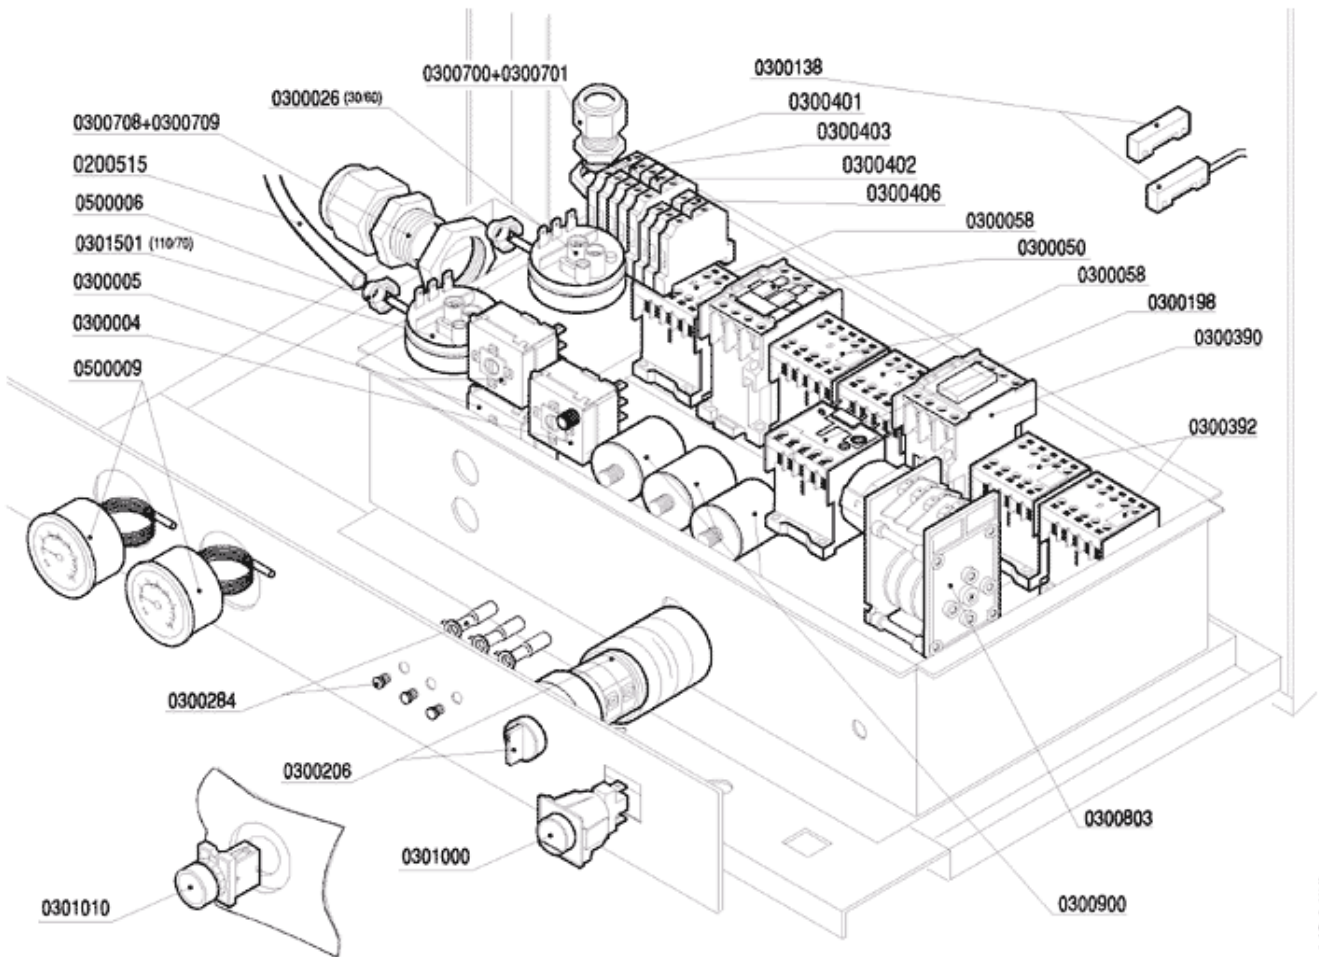

Зип Общепит

vsezip.ru

+7(812)987-08-81

Lamber

QUADRO ELETTRICO - TABLEAU ELECTRIQUE
CONTROL BOX - ELEKTRO SCHALTAFEL

MOD.

P550

1AV.

5 A

ED. 05/00
1AV. 5 01 7