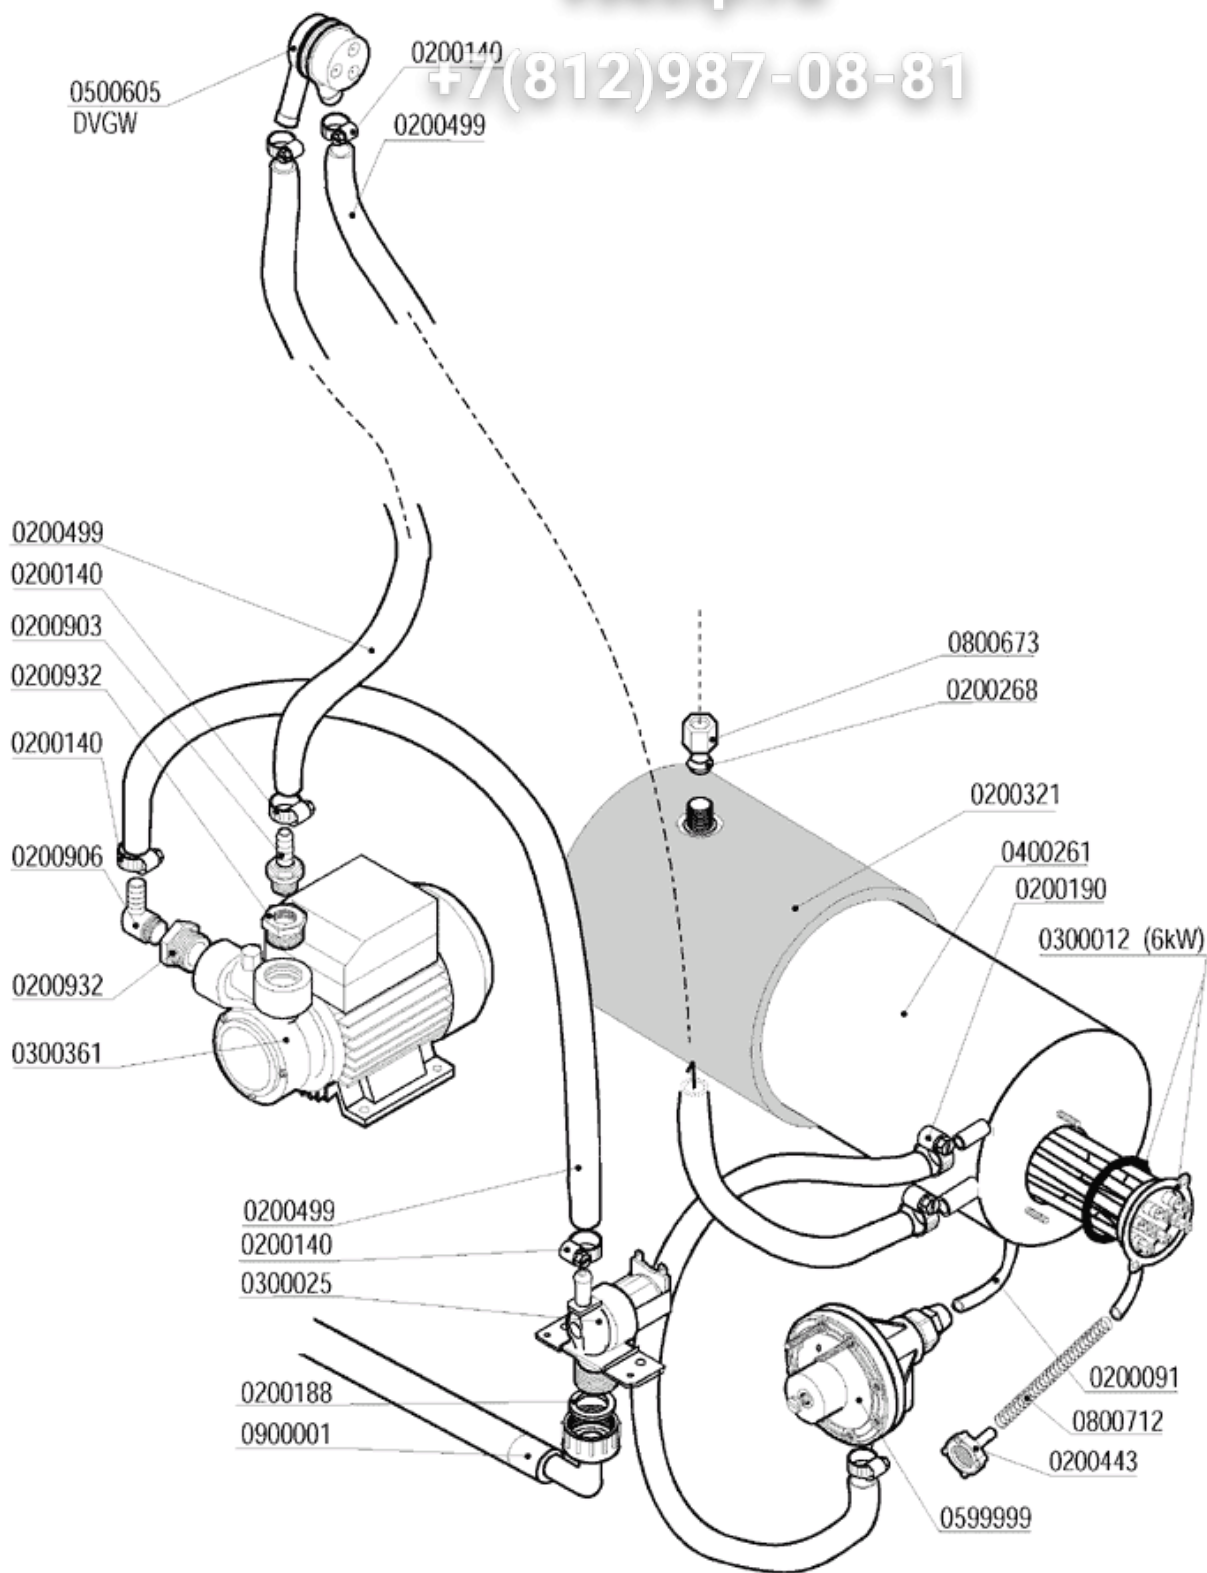

vsezip.ru

+7(812)987-08-81