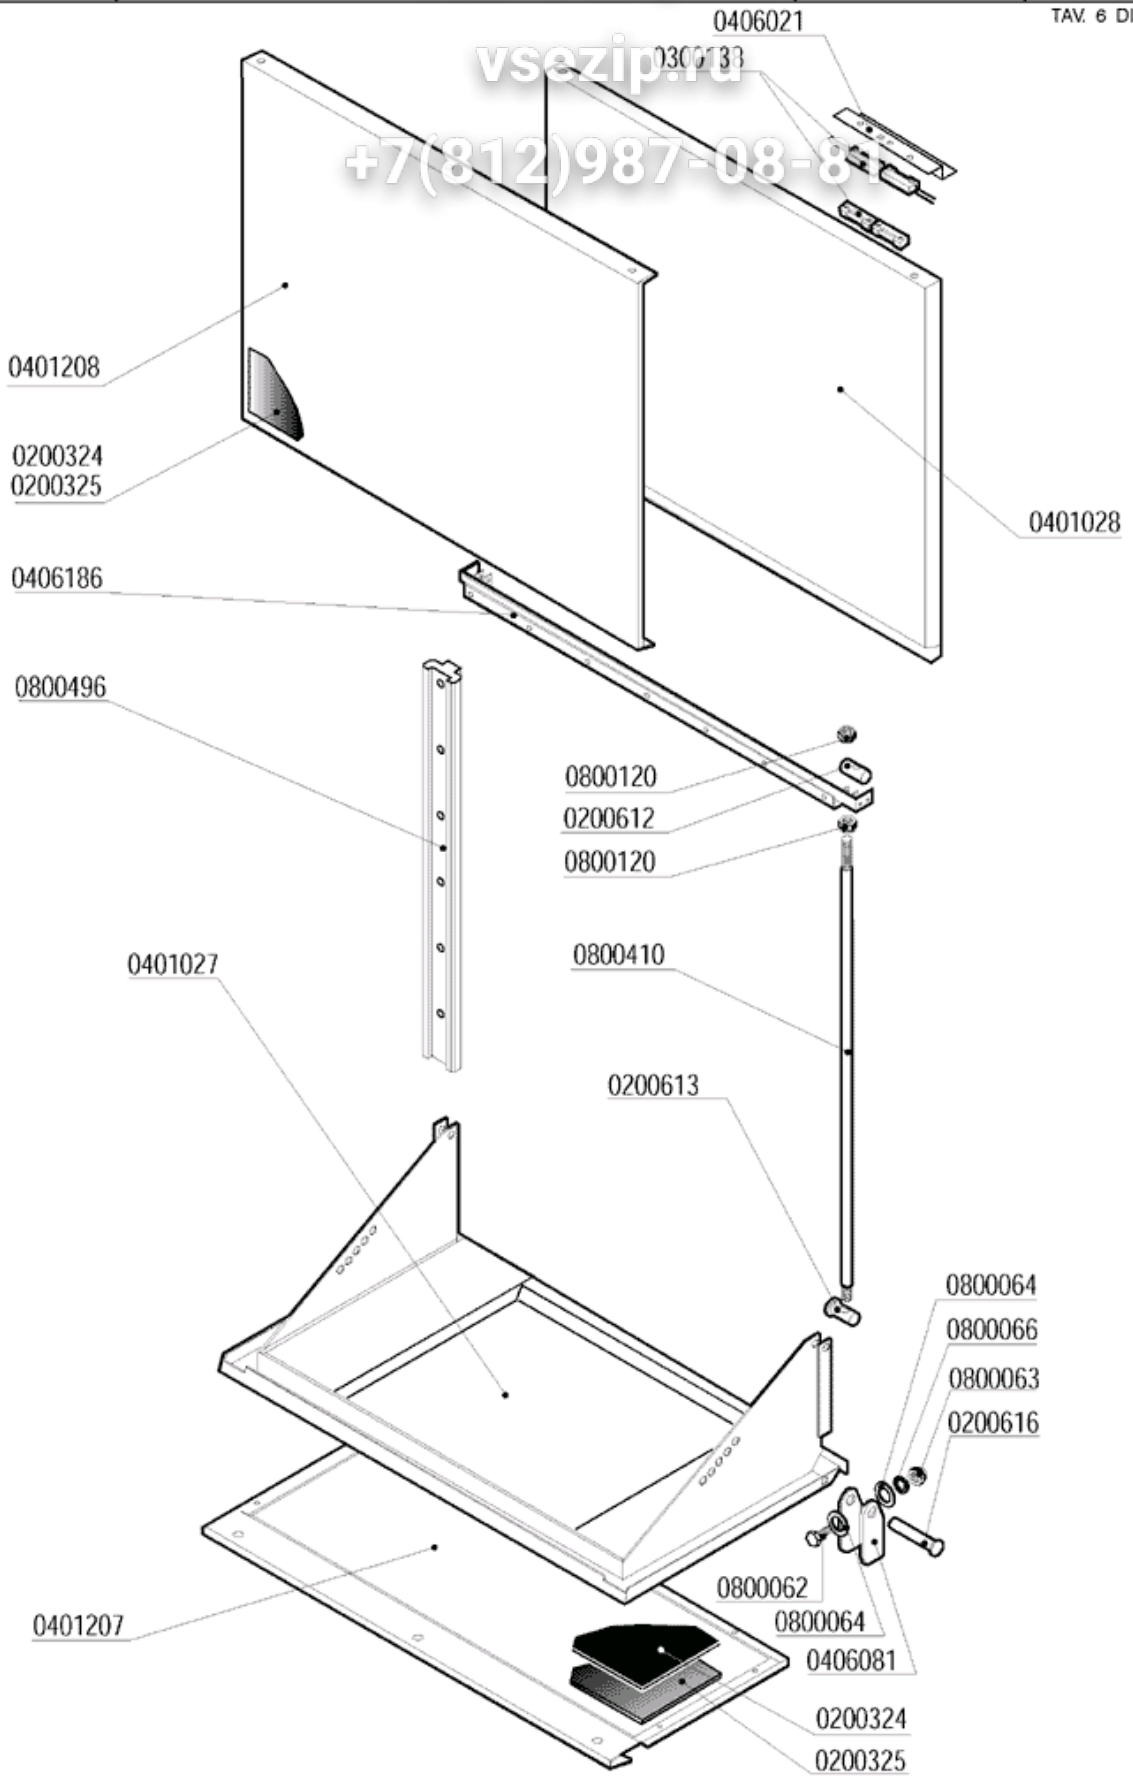

Зип-Общепит

vsezip.ru

+7(812)987-08-81