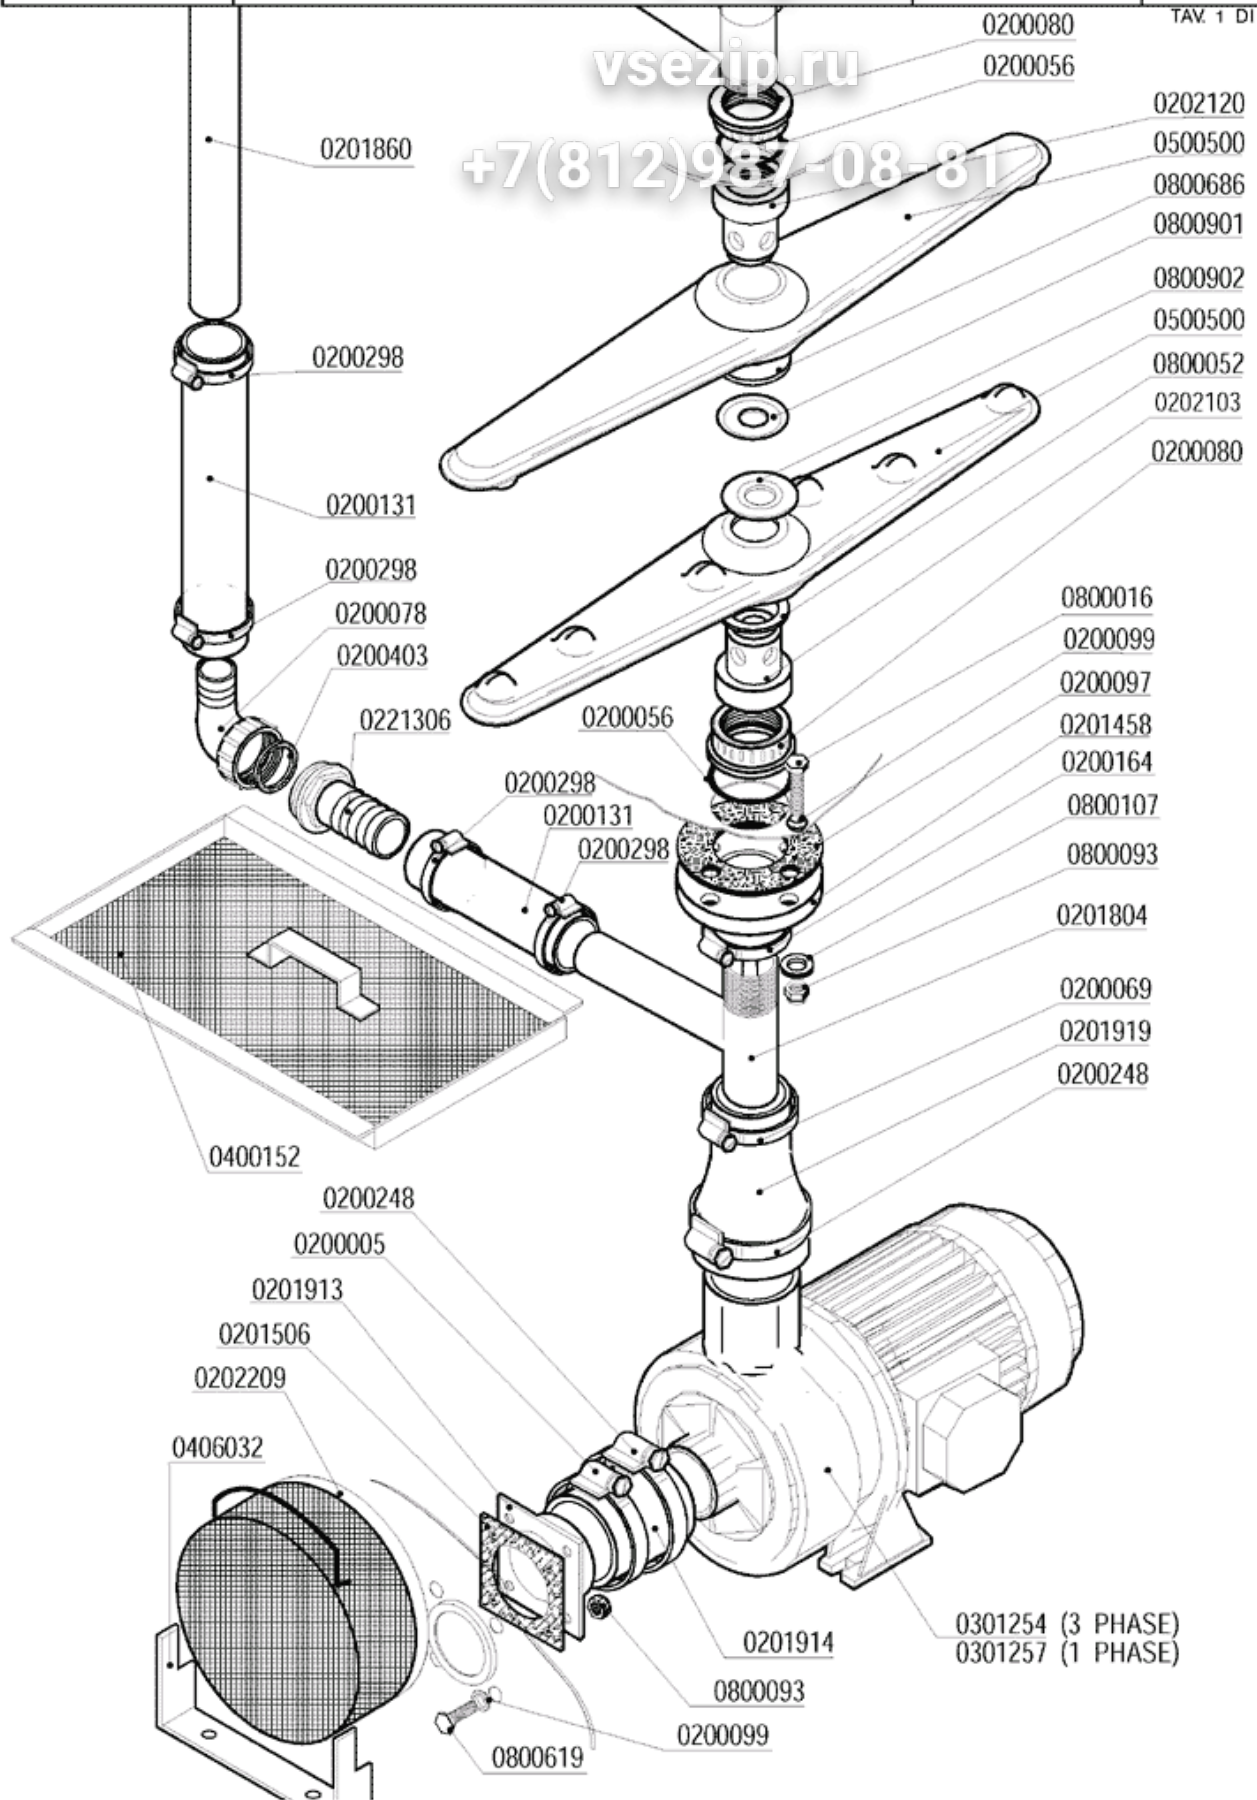

+7(812)987-08-81

- 1 - WASCHROHR
- 2 - TANKROHR
- 3 - NACHSPÜLROHR
- 4 - SURCHAUFEUR
- 5 - SCHALT-TAFEL
- 6 - TÜR
- 7 - KARROSSERIE

Этот документ
vsezip.ru
+7(812)987-08-81

CODE	BEZEICHNUNG
0200005	SCHELLE 50-70
0200056	DICHTUNG OR 14 ABLAUFWANNE 1 1/4
0200069	SCHELLE
0200078	ABLAUFBOGEN 1"1/4X32 2121
0200080	MUTTER 1"1/4 2190
0200097	DICHTUNG AUS GUMMI 105X45X3 4L BEZUG 167
0200099	DICHTUNG AUS NYLTITE M8
0200131	RADIORSCHLAUCH 30X100 F 1854-94
0200164	SCHELLE
0200248	SCHELLE 60-80
0200298	SCHELLE
0200403	GLATTE DICHTUNG 38X27X2 3794
0201458	MUFFEFLANSCH 1"1/4 D.110 HERABGESETZT
0201506	DICHTUNG 100X100XSP.3 F.72 3451
0201804	WASCH- UND SPÜLUNGSSAMMLER L25
0201913	AUßERFLANSCH AUS CNS FÜR PUMPENANSAUGUNG
0201914	SAUGSCHLAUCH
0201919	AUSGEWEITETER SCHLAUCH
0202103	HALTERUNG FÜR WASCHARM
0202120	HALTERUNG FÜR WASCHARM D.22 4L NSF
0202209	ABSAUGFILTER MATIC-L
0301254	ELEKTROPUMPE HP 1,5 AUS CNS DWO150 L25
0301257	ELEKTROPUMPE HP 1,5 AUS CNS DWO 150 MONO
0400152	SIEBSCHUBLADE L25 5013-94
0406032	FILTERSHALTERUNG
0500500	WASCHARM 540/6F NSF
0800016	SCHRAUBE AUS CNS
0800052	TEFLONDICHTRING 57X42X2 4471
0800093	SELBSTSPERRENDE VERZINKTE MUTTER M8
0800107	FLACHER RING AUS MESSING
0800619	SCHRAUBE AUS CNS KOPF H.2,2
0800686	SCHEIBE AUS NYLON 50X22,2X2 2782-96
0800901	SCHEIBE AUS CNS FÜR WASCHARM 50X22,2
0800902	SCHEIBE AUS CNS FÜR WASCHARM L25 D.18