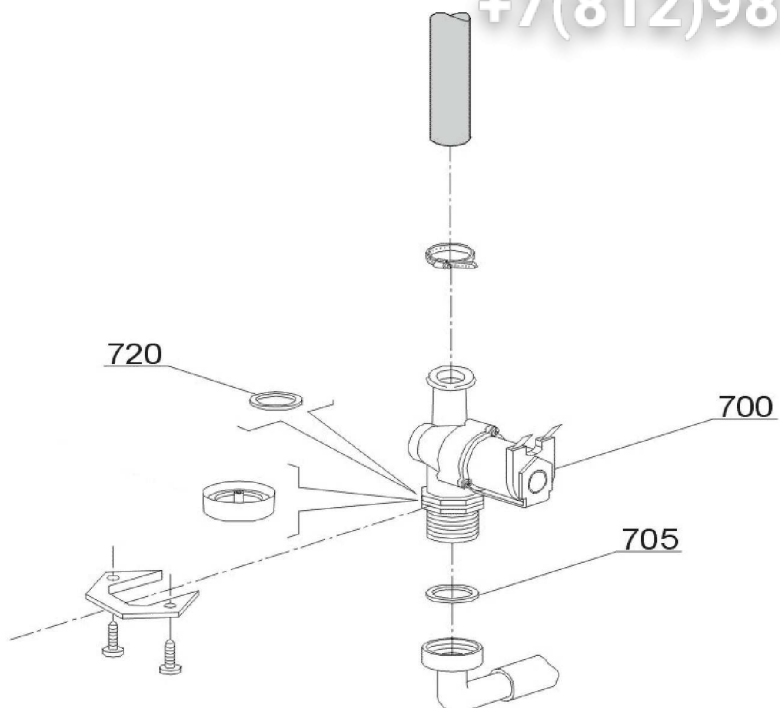

Зип Общепит

vsezip.ru

+7(812)987-08-81