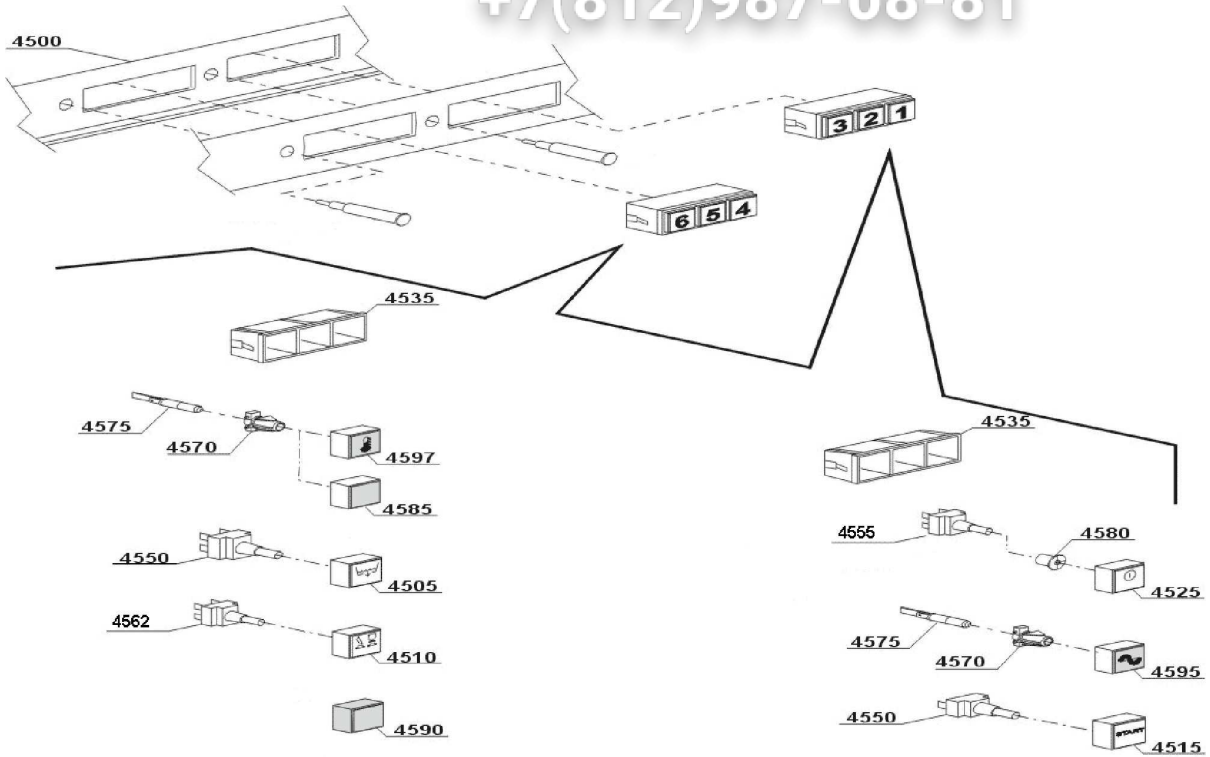

Зип Ощепит

vsezip.ru

+7(812)987-08-81