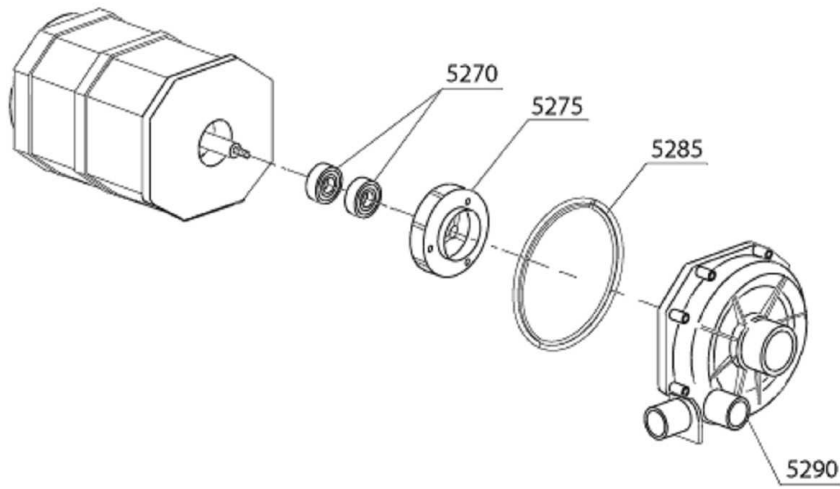

Зип-Общепит
vsezip.ru