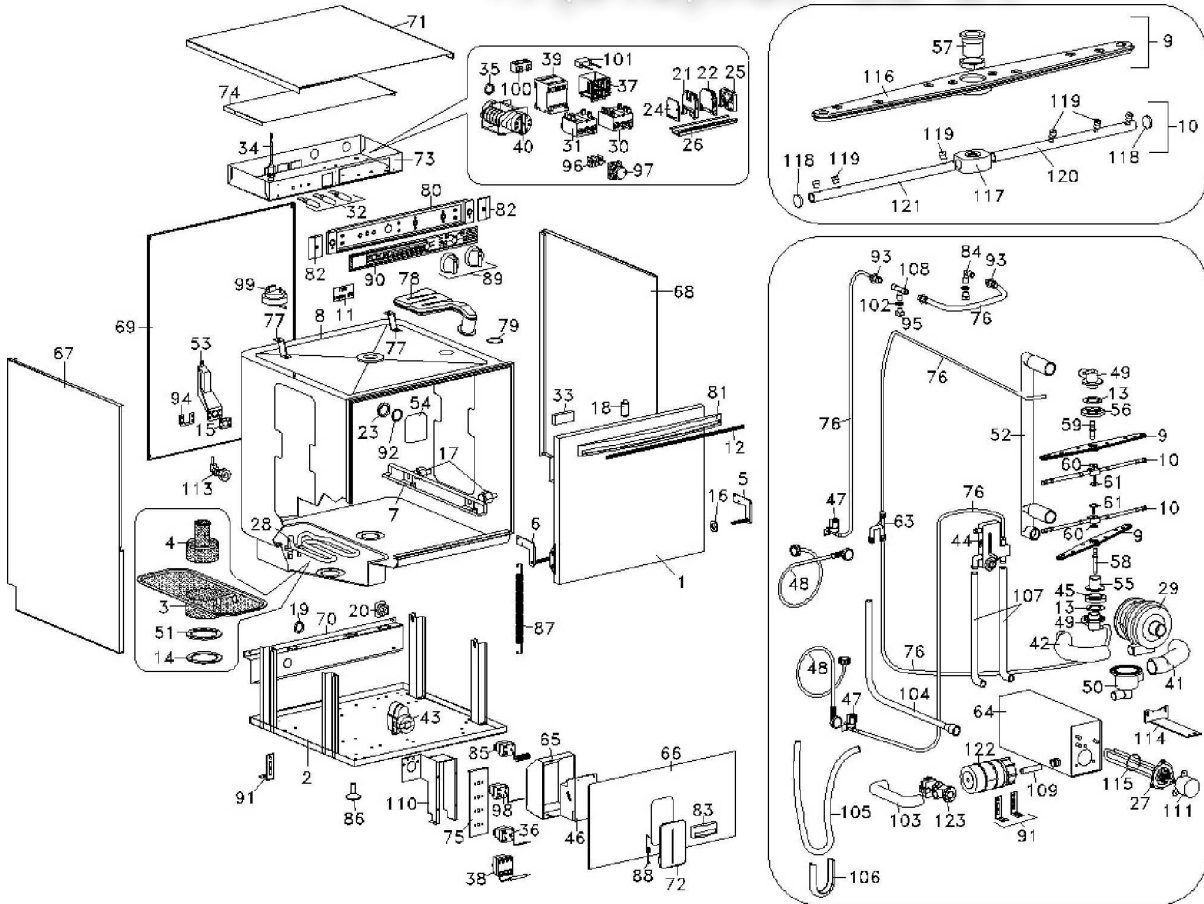

Pos	Code	Description	Info
001	30G3190	DOOR ASS. Y	01/05/1997-
002	30M3270	BOTTOM PLATE	01/05/1997-
003	30Q0280	FILTER	01/05/1997-
004	30Q0490	FILTER Ø98 H=80	01/05/1997-
005	30T1340	RIGHT-HAND HINGE	01/05/1997-
006	30T1350	LEFT HAND HINGE	01/05/1997-
007	30T1370	GUIDE	01/05/1997-
008	30W0870	TANK	01/05/1997-
009	36G8540	WASH BLADES 495X58X16	12/06/1999-
010	30Z1491	COMPL. RINSE ARM	14/12/2007-
011	37M7130	NAME PLATE	01/05/1997-
012	37M7200	DOOR TRIM	01/05/1997-
013	3150230	GASKET	01/05/1997-
014	3150290	SUMP GASKET	01/05/1997-
015	3151770	GASKET	01/05/1997-
016	3152010	GASKET	01/05/1997-
017	3190360	PIN	01/05/1997-
018	31W0061	SPRING	16/04/1998-
019	32X0130	GROMMET Ø29-Ø37	01/05/1997-
020	32D0440	CABLE CLAMP	01/05/1997-
021	32D0840	LIVE TERMINAL	01/05/1997-
022	32D0860	GROUND TERMINAL	01/05/1997-
023	33Q4700	LOCK NUT	01/05/1997-
024	32D0850	TERMINAL	01/05/1997-
025	32D1220	TERMINAL CLAMPING BOARD	01/05/1997-
026	32D1230	"OMEGA" BRACKET	01/05/1997-
027	32G0400	HEATING EL.	09/12/1999-
028	3240720	HEATING ELEMENT	01/05/1997-
029	32M4760	MOTOR PUMP	09/12/1999-
030	32W0970	SWITCH	01/05/1997-
031	32W0980	SWITCH	01/05/1997-
032	32W1670	SIGNAL LAMP	01/05/1997-
033	32W0870	MAGNET	01/05/1997-
034	32W3240	MICROSWITCH	01/05/1997-
035	32X0120	GROMMET Ø 21	01/05/1997-
036	32V0200	THERMOSTAT 30°- 90°	01/05/1997-
037	32Z2000	RELAY	01/05/1997-
038	32Z2011	SAFETY THERMOSTAT	01/05/1997-
039	32Z4801	RELAY	01/05/1997-
040	32Z8100	PROGRAMMER	01/05/1997-
041	3300230	DISCHARGE ASPIRATION	01/05/1997-
042	3300240	DISCHARGE	01/05/1997-
043	33D0750	DISPENSER	01/05/1997-
044	33M1280	VENT	09/12/1999-
045	33M0300	SPACER	01/05/1997-
046	33D0660	RINSE AID TANK	01/05/1997-
047	33D1371	INLET WATER SOLENOID VALVE	01/05/1997-
048	33M0350	PIPE	01/05/1997-
049	33M0130	WASHING/RINSE HUB	01/05/1997-
050	33M0170	SUMP	01/05/1997-
051	33M0180	FLANGE	01/05/1997-